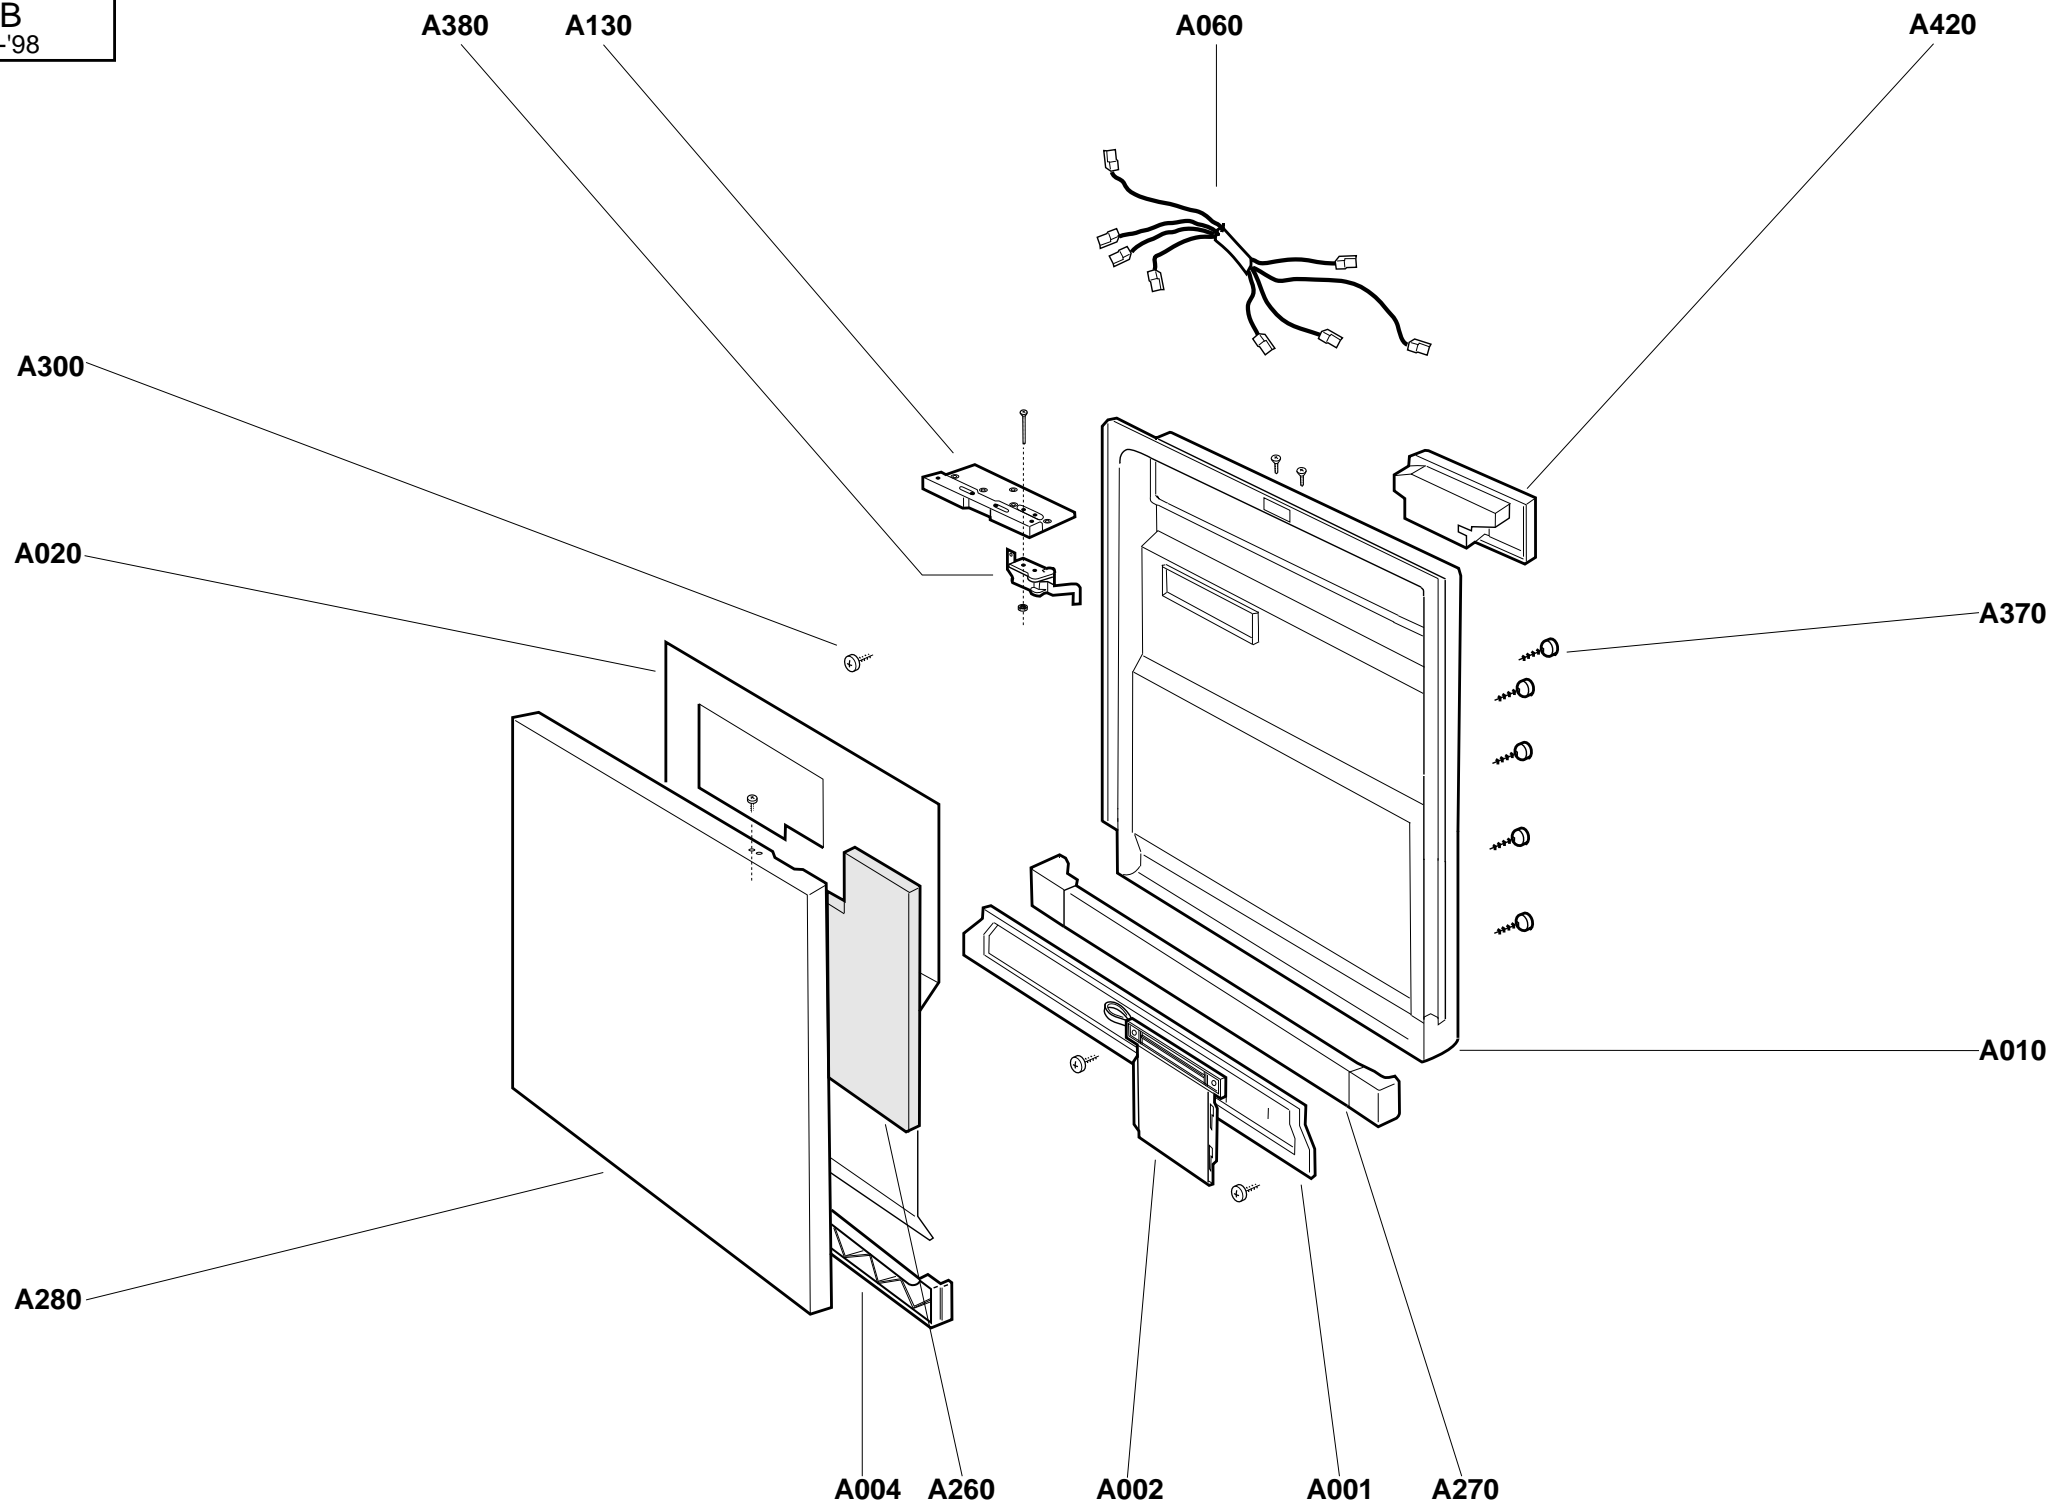

999016406
DOOR+INNER DOOR
LSB
20-10-'98

999016416
FRONTAL.BA 3P 3L
LSB
20-10-'98

999016409
 CABINET+TUB
 LSB
 20-10-'98

999016415
BASKET
LSB-LSIB
20-10-'98

- | | | | | | |
|-------------|-----------------------|--------------------------------|---------------------|-------------------------|------------------------------|
| TM | Motorino timer | <i>Timer motor</i> | WV | Elettrovalvola | <i>Water valve</i> |
| EM | Termostop | <i>Thermostop</i> | CC | Condensatore centrifuga | <i>Spin capacitor</i> |
| IF | Filtro antisturbo | <i>Interference filter</i> | CL | Condensatore lavaggio | <i>Wash capacitor</i> |
| RSS | Stop acqua in vasca | <i>Spin delay button</i> | HE | Resistenza lavaggio | <i>Heating element</i> |
| SDE | Esclusione centrifuga | <i>No spin button</i> | RE | Relè | <i>Relay</i> |
| LWS | Mezzo carico | <i>Half load button</i> | AS | Pulsante On - Off | <i>ON - OFF button</i> |
| e | Energy saving | <i>Eco button</i> | ER | Pulsante 4° Risciacquo | <i>Extra rinse button</i> |
| CWS | Lavaggio a freddo | <i>Cold wash button</i> | TH(10°-90°C) | Termostato regolabile | <i>Adjustable thermostat</i> |
| PRL | Pressostato liv.basso | <i>Low level pressostat</i> | TH | Termostato fisso | <i>Klixon</i> |
| PRH | Pressostato liv.alto | <i>High level pressostat</i> | M | Motore | <i>Main motor</i> |
| WVC | Elettrovalvola fredda | <i>Water valve (cold fill)</i> | SM | Motore centrifuga | <i>Spin-dry motor</i> |
| WVW | Elettrovalvola calda | <i>Water valve (hot fill)</i> | WM | Motore lavaggio | <i>Wash motor</i> |
| PREH | Pressostato | <i>Pressostat</i> | CU | Modulo elettronico | <i>Control unit</i> |
| DSS | Bloccoporta | <i>Micro delay switch</i> | Z | Temporizzatore | <i>Drying timer</i> |
| DPM | Elettropompa | <i>Drain pump motor</i> | GPL1 | Lampada spia | <i>Pilot lamp</i> |
| SL | Super lavaggio | <i>Extra Washing Button</i> | GPL2 | Lampada oblio | <i>Door pilot lamp</i> |
| EC | Energy saving | | | | |