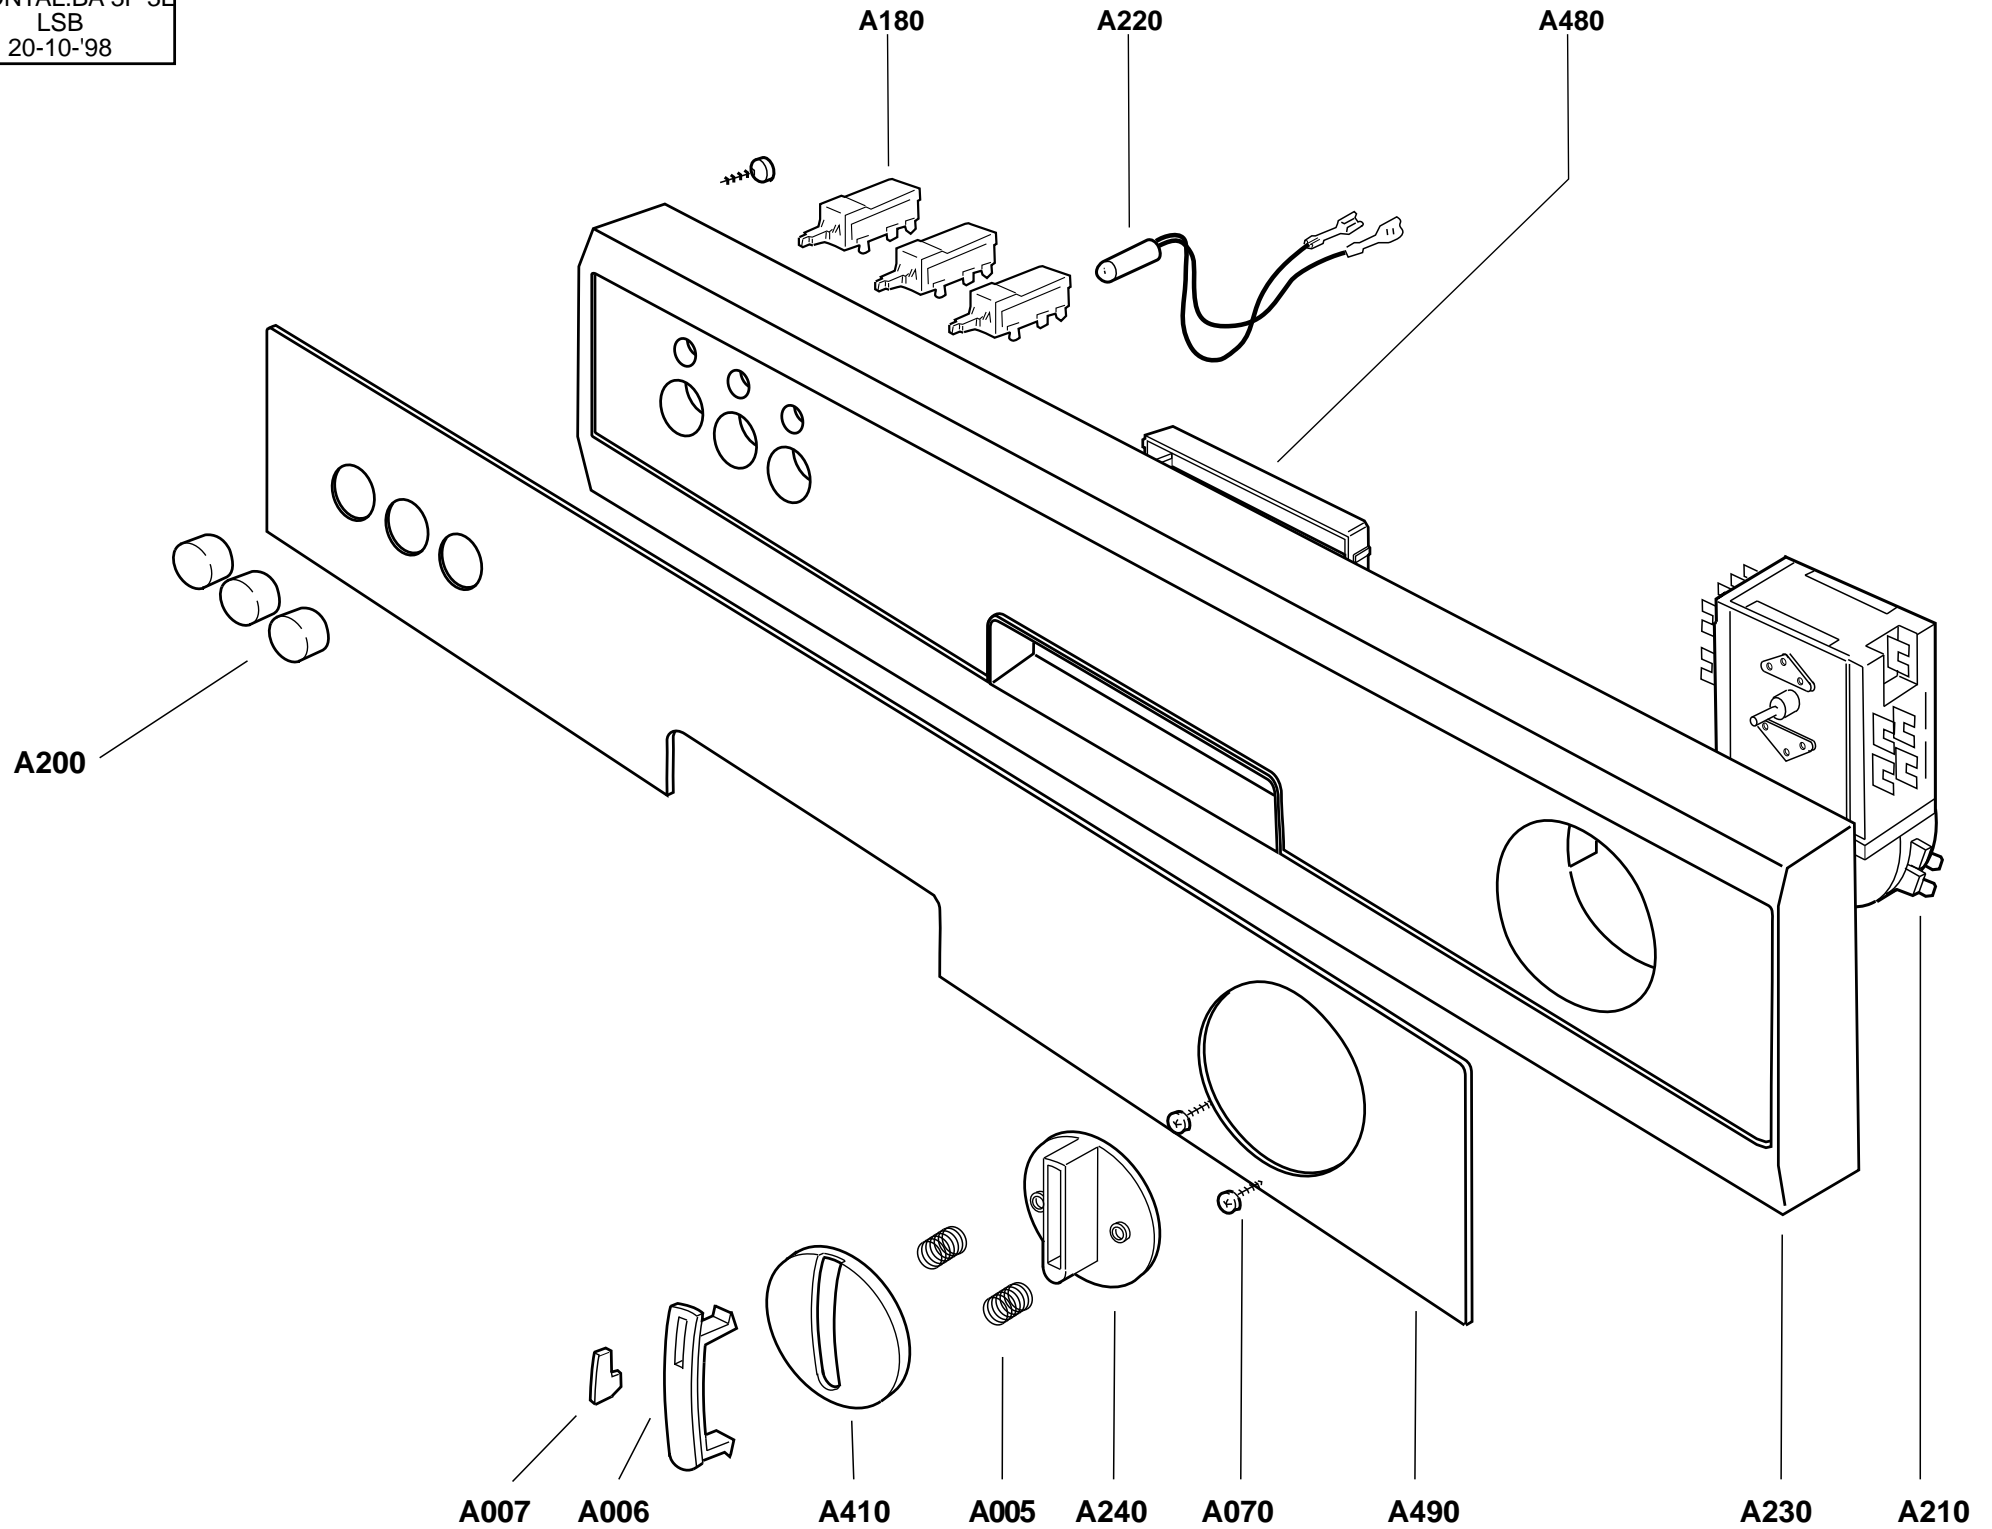

999016406
DOOR+INNER DOOR
LSB
20-10-'98

999016416
FRONTAL.BA 3P 3L
LSB
20-10-'98

999016409
 CABINET+TUB
 LSB
 20-10-'98

999016415
BASKET
LSB-LSIB
20-10-'98

- | | | | | | |
|-------------|-----------------------|--------------------------------|---------------------|-------------------------|------------------------------|
| TM | Motorino timer | <i>Timer motor</i> | WV | Elettrovalvola | <i>Water valve</i> |
| EM | Termostop | <i>Thermostop</i> | CC | Condensatore centrifuga | <i>Spin capacitor</i> |
| IF | Filtro antisturbo | <i>Interference filter</i> | CL | Condensatore lavaggio | <i>Wash capacitor</i> |
| RSS | Stop acqua in vasca | <i>Spin delay button</i> | HE | Resistenza lavaggio | <i>Heating element</i> |
| SDE | Esclusione centrifuga | <i>No spin button</i> | RE | Relè | <i>Relay</i> |
| LWS | Mezzo carico | <i>Half load button</i> | AS | Pulsante On - Off | <i>ON - OFF button</i> |
| e | Energy saving | <i>Eco button</i> | ER | Pulsante 4° Risciacquo | <i>Extra rinse button</i> |
| CWS | Lavaggio a freddo | <i>Cold wash button</i> | TH(10°-90°C) | Termostato regolabile | <i>Adjustable thermostat</i> |
| PRL | Pressostato liv.basso | <i>Low level pressostat</i> | TH | Termostato fisso | <i>Klixon</i> |
| PRH | Pressostato liv.alto | <i>High level pressostat</i> | M | Motore | <i>Main motor</i> |
| WVC | Elettrovalvola fredda | <i>Water valve (cold fill)</i> | SM | Motore centrifuga | <i>Spin-dry motor</i> |
| WVW | Elettrovalvola calda | <i>Water valve (hot fill)</i> | WM | Motore lavaggio | <i>Wash motor</i> |
| PREH | Pressostato | <i>Pressostat</i> | CU | Modulo elettronico | <i>Control unit</i> |
| DSS | Bloccoporta | <i>Micro delay switch</i> | Z | Temporizzatore | <i>Drying timer</i> |
| DPM | Elettropompa | <i>Drain pump motor</i> | GPL1 | Lampada spia | <i>Pilot lamp</i> |
| SL | Super lavaggio | <i>Extra Washing Button</i> | GPL2 | Lampada oblio | <i>Door pilot lamp</i> |
| EC | Energy saving | | | | |