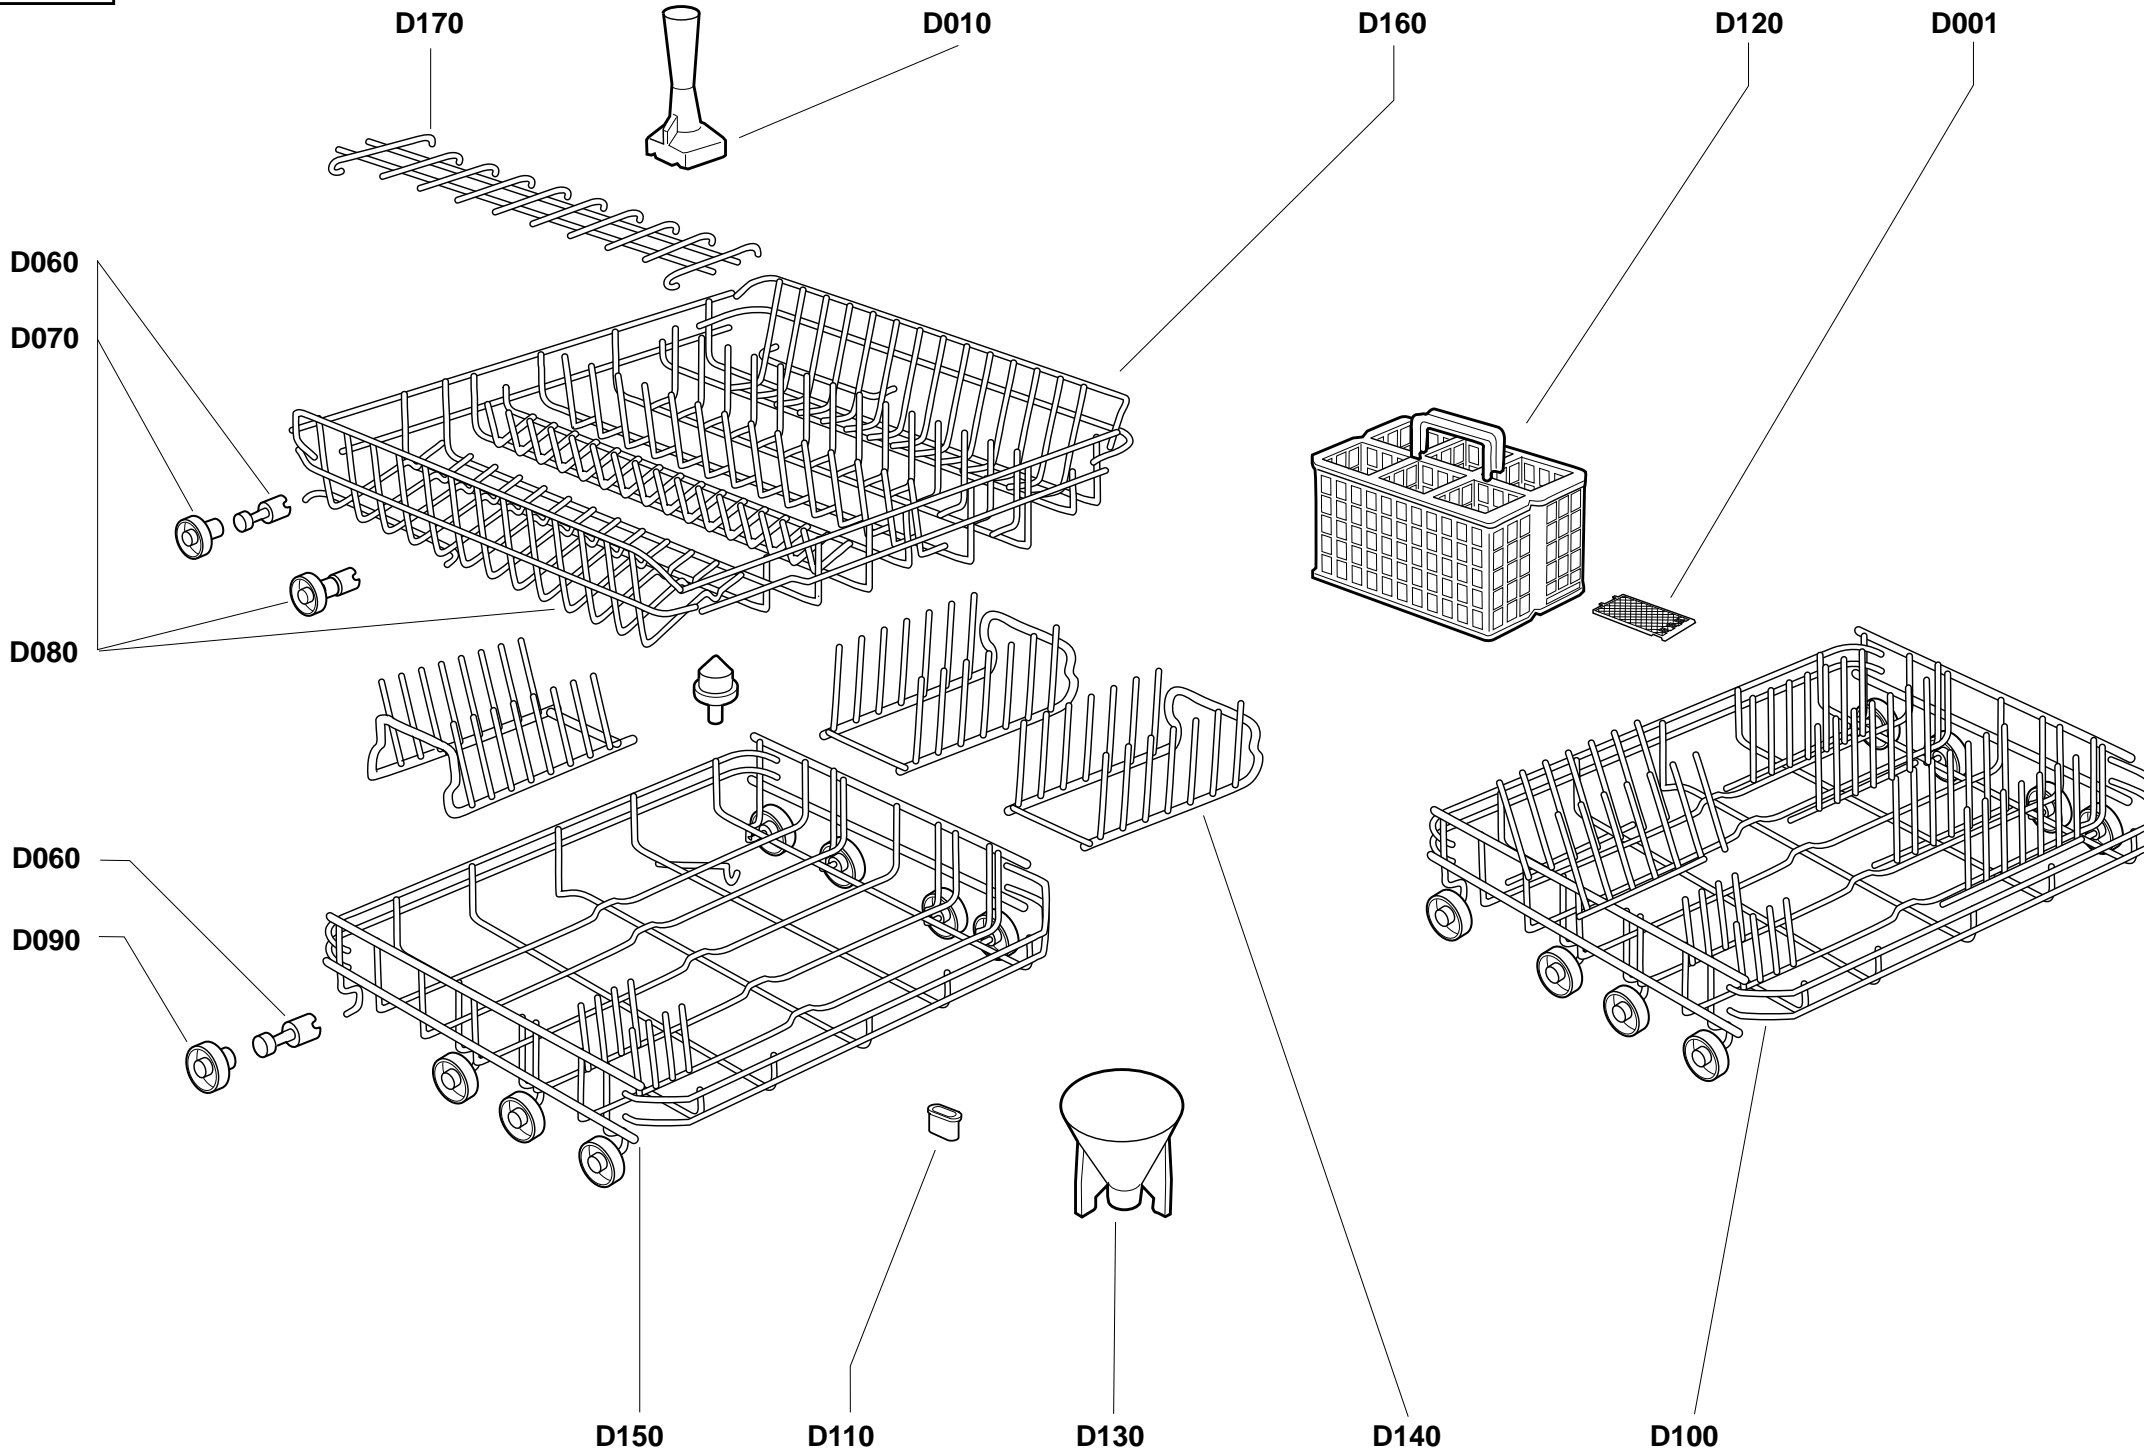

999016406
DOOR+INNER DOOR
LSB
20-10-'98

999016416
FRONTAL.BA 3P 3L
LSB
20-10-'98

999016409
 CABINET+TUB
 LSB
 20-10-'98

999016415
BASKET
LSB-LSIB
20-10-'98

- | | | | | | |
|-------------|-----------------------|--------------------------------|---------------------|-------------------------|------------------------------|
| TM | Motorino timer | <i>Timer motor</i> | WV | Elettrovalvola | <i>Water valve</i> |
| EM | Termostop | <i>Thermostop</i> | CC | Condensatore centrifuga | <i>Spin capacitor</i> |
| IF | Filtro antisturbo | <i>Interference filter</i> | CL | Condensatore lavaggio | <i>Wash capacitor</i> |
| RSS | Stop acqua in vasca | <i>Spin delay button</i> | HE | Resistenza lavaggio | <i>Heating element</i> |
| SDE | Esclusione centrifuga | <i>No spin button</i> | RE | Relè | <i>Relay</i> |
| LWS | Mezzo carico | <i>Half load button</i> | AS | Pulsante On - Off | <i>ON - OFF button</i> |
| e | Energy saving | <i>Eco button</i> | ER | Pulsante 4° Risciacquo | <i>Extra rinse button</i> |
| CWS | Lavaggio a freddo | <i>Cold wash button</i> | TH(10°-90°C) | Termostato regolabile | <i>Adjustable thermostat</i> |
| PRL | Pressostato liv.basso | <i>Low level pressostat</i> | TH | Termostato fisso | <i>Klixon</i> |
| PRH | Pressostato liv.alto | <i>High level pressostat</i> | M | Motore | <i>Main motor</i> |
| WVC | Elettrovalvola fredda | <i>Water valve (cold fill)</i> | SM | Motore centrifuga | <i>Spin-dry motor</i> |
| WVW | Elettrovalvola calda | <i>Water valve (hot fill)</i> | WM | Motore lavaggio | <i>Wash motor</i> |
| PREH | Pressostato | <i>Pressostat</i> | CU | Modulo elettronico | <i>Control unit</i> |
| DSS | Bloccoporta | <i>Micro delay switch</i> | Z | Temporizzatore | <i>Drying timer</i> |
| DPM | Elettropompa | <i>Drain pump motor</i> | GPL1 | Lampada spia | <i>Pilot lamp</i> |
| SL | Super lavaggio | <i>Extra Washing Button</i> | GPL2 | Lampada oblio | <i>Door pilot lamp</i> |
| EC | Energy saving | | | | |