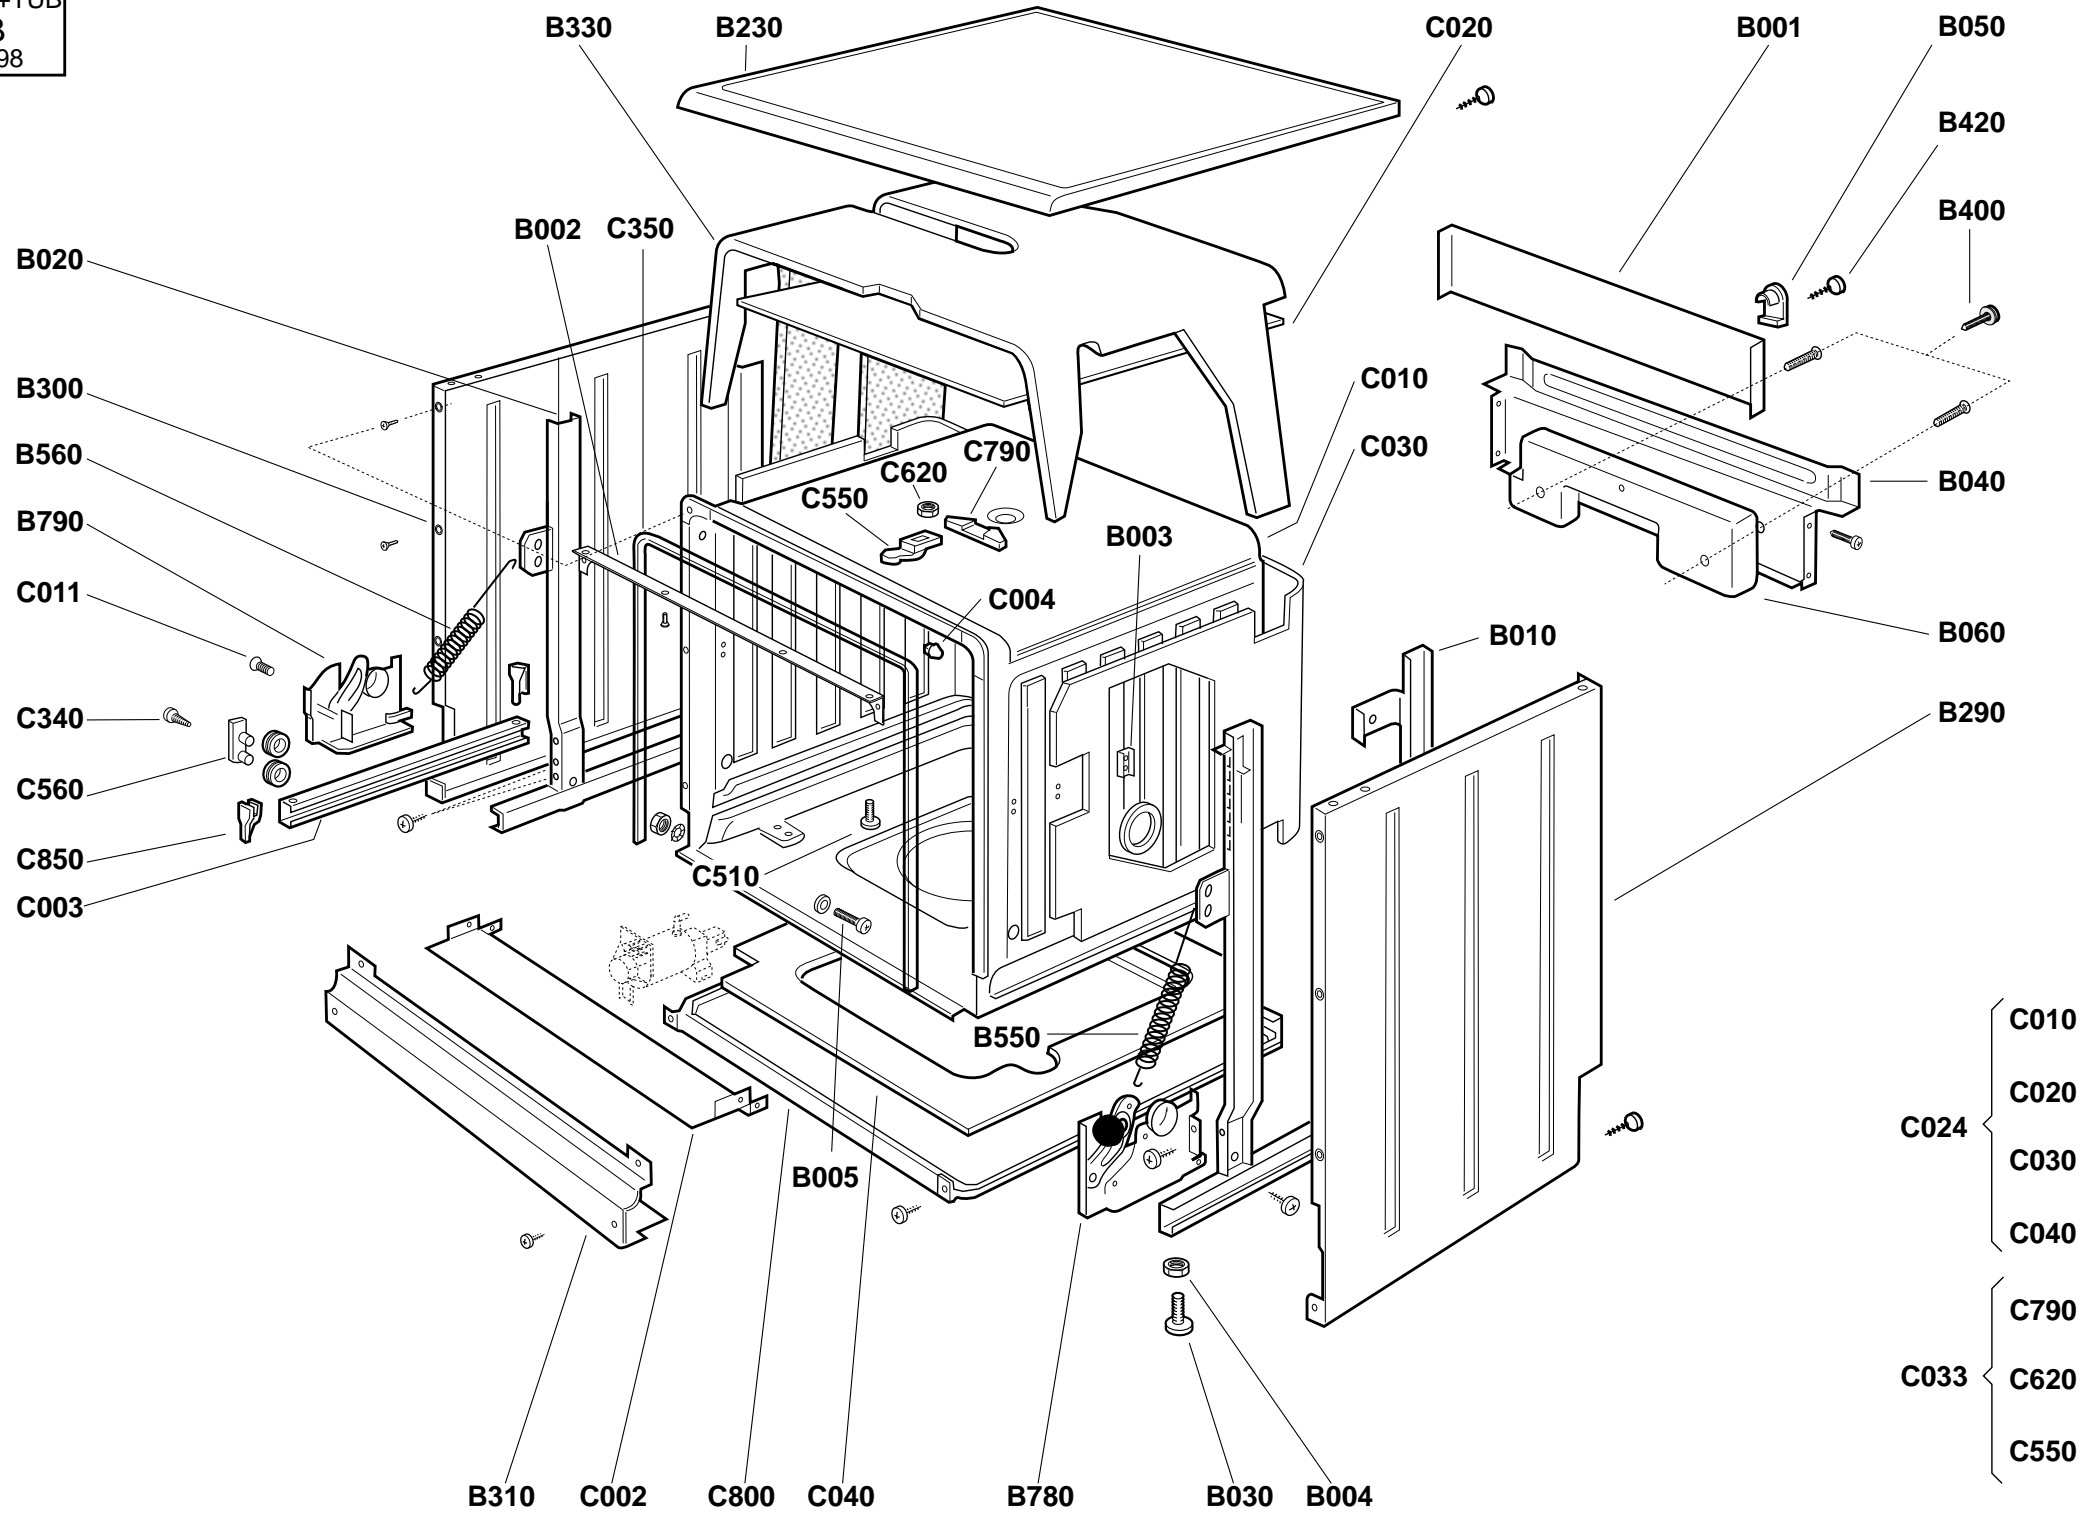

999016406
DOOR+INNER DOOR
LSB
20-10-'98

999016416
FRONTAL.BA 3P 3L
LSB
20-10-'98

999016409
 CABINET+TUB
 LSB
 20-10-'98

999016415
BASKET
LSB-LSIB
20-10-'98

- | | | | | | |
|-------------|-----------------------|--------------------------------|---------------------|-------------------------|------------------------------|
| TM | Motorino timer | <i>Timer motor</i> | WV | Elettrovalvola | <i>Water valve</i> |
| EM | Termostop | <i>Thermostop</i> | CC | Condensatore centrifuga | <i>Spin capacitor</i> |
| IF | Filtro antisturbo | <i>Interference filter</i> | CL | Condensatore lavaggio | <i>Wash capacitor</i> |
| RSS | Stop acqua in vasca | <i>Spin delay button</i> | HE | Resistenza lavaggio | <i>Heating element</i> |
| SDE | Esclusione centrifuga | <i>No spin button</i> | RE | Relè | <i>Relay</i> |
| LWS | Mezzo carico | <i>Half load button</i> | AS | Pulsante On - Off | <i>ON - OFF button</i> |
| e | Energy saving | <i>Eco button</i> | ER | Pulsante 4° Risciacquo | <i>Extra rinse button</i> |
| CWS | Lavaggio a freddo | <i>Cold wash button</i> | TH(10°-90°C) | Termostato regolabile | <i>Adjustable thermostat</i> |
| PRL | Pressostato liv.basso | <i>Low level pressostat</i> | TH | Termostato fisso | <i>Klixon</i> |
| PRH | Pressostato liv.alto | <i>High level pressostat</i> | M | Motore | <i>Main motor</i> |
| WVC | Elettrovalvola fredda | <i>Water valve (cold fill)</i> | SM | Motore centrifuga | <i>Spin-dry motor</i> |
| WVW | Elettrovalvola calda | <i>Water valve (hot fill)</i> | WM | Motore lavaggio | <i>Wash motor</i> |
| PREH | Pressostato | <i>Pressostat</i> | CU | Modulo elettronico | <i>Control unit</i> |
| DSS | Bloccoporta | <i>Micro delay switch</i> | Z | Temporizzatore | <i>Drying timer</i> |
| DPM | Elettropompa | <i>Drain pump motor</i> | GPL1 | Lampada spia | <i>Pilot lamp</i> |
| SL | Super lavaggio | <i>Extra Washing Button</i> | GPL2 | Lampada oblio | <i>Door pilot lamp</i> |
| EC | Energy saving | | | | |