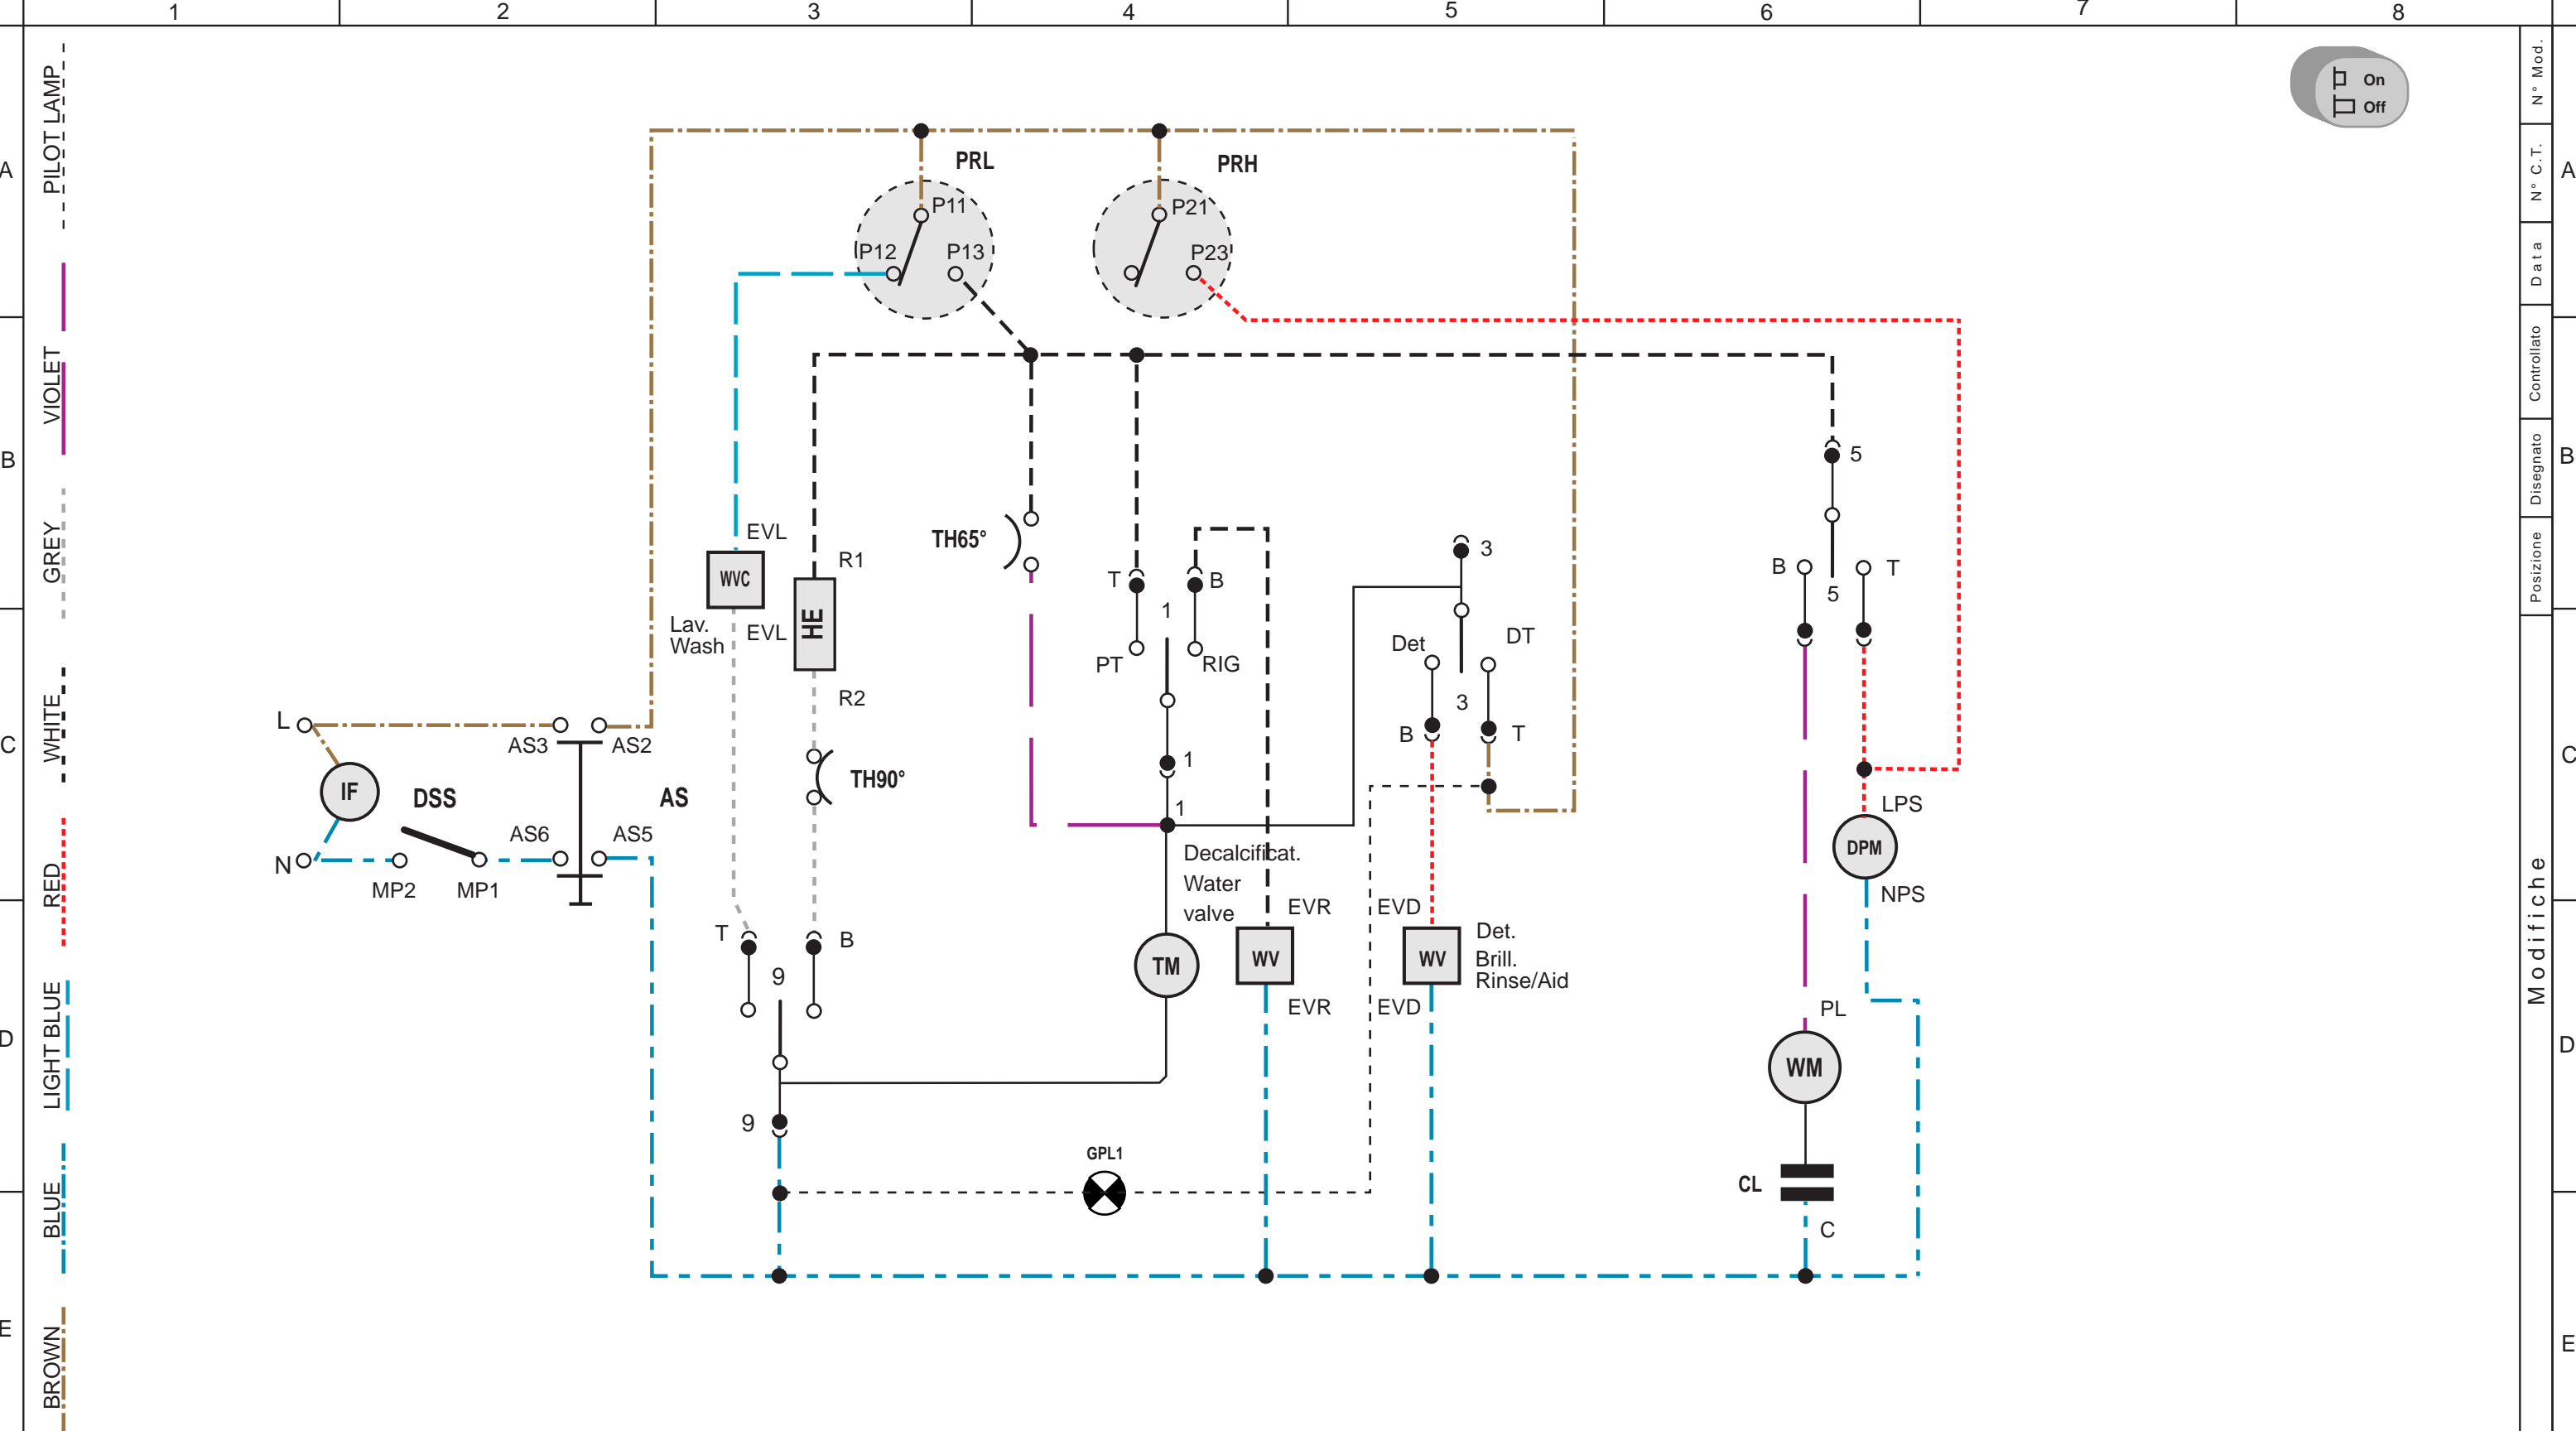

999016406
DOOR+INNER DOOR
LSB
20-10-'98

999016416
FRONTAL.BA 3P 3L
LSB
20-10-'98

999016409
 CABINET+TUB
 LSB
 20-10-'98

999016415
BASKET
LSB-LSIB
20-10-'98

- | | | | | | |
|-------------|-----------------------|--------------------------------|---------------------|-------------------------|------------------------------|
| TM | Motorino timer | <i>Timer motor</i> | WV | Elettrovalvola | <i>Water valve</i> |
| EM | Termostop | <i>Thermostop</i> | CC | Condensatore centrifuga | <i>Spin capacitor</i> |
| IF | Filtro antisturbo | <i>Interference filter</i> | CL | Condensatore lavaggio | <i>Wash capacitor</i> |
| RSS | Stop acqua in vasca | <i>Spin delay button</i> | HE | Resistenza lavaggio | <i>Heating element</i> |
| SDE | Esclusione centrifuga | <i>No spin button</i> | RE | Relè | <i>Relay</i> |
| LWS | Mezzo carico | <i>Half load button</i> | AS | Pulsante On - Off | <i>ON - OFF button</i> |
| e | Energy saving | <i>Eco button</i> | ER | Pulsante 4° Risciacquo | <i>Extra rinse button</i> |
| CWS | Lavaggio a freddo | <i>Cold wash button</i> | TH(10°-90°C) | Termostato regolabile | <i>Adjustable thermostat</i> |
| PRL | Pressostato liv.basso | <i>Low level pressostat</i> | TH | Termostato fisso | <i>Klixon</i> |
| PRH | Pressostato liv.alto | <i>High level pressostat</i> | M | Motore | <i>Main motor</i> |
| WVC | Elettrovalvola fredda | <i>Water valve (cold fill)</i> | SM | Motore centrifuga | <i>Spin-dry motor</i> |
| WVW | Elettrovalvola calda | <i>Water valve (hot fill)</i> | WM | Motore lavaggio | <i>Wash motor</i> |
| PREH | Pressostato | <i>Pressostat</i> | CU | Modulo elettronico | <i>Control unit</i> |
| DSS | Bloccoporta | <i>Micro delay switch</i> | Z | Temporizzatore | <i>Drying timer</i> |
| DPM | Elettropompa | <i>Drain pump motor</i> | GPL1 | Lampada spia | <i>Pilot lamp</i> |
| SL | Super lavaggio | <i>Extra Washing Button</i> | GPL2 | Lampada oblio | <i>Door pilot lamp</i> |
| EC | Energy saving | | | | |