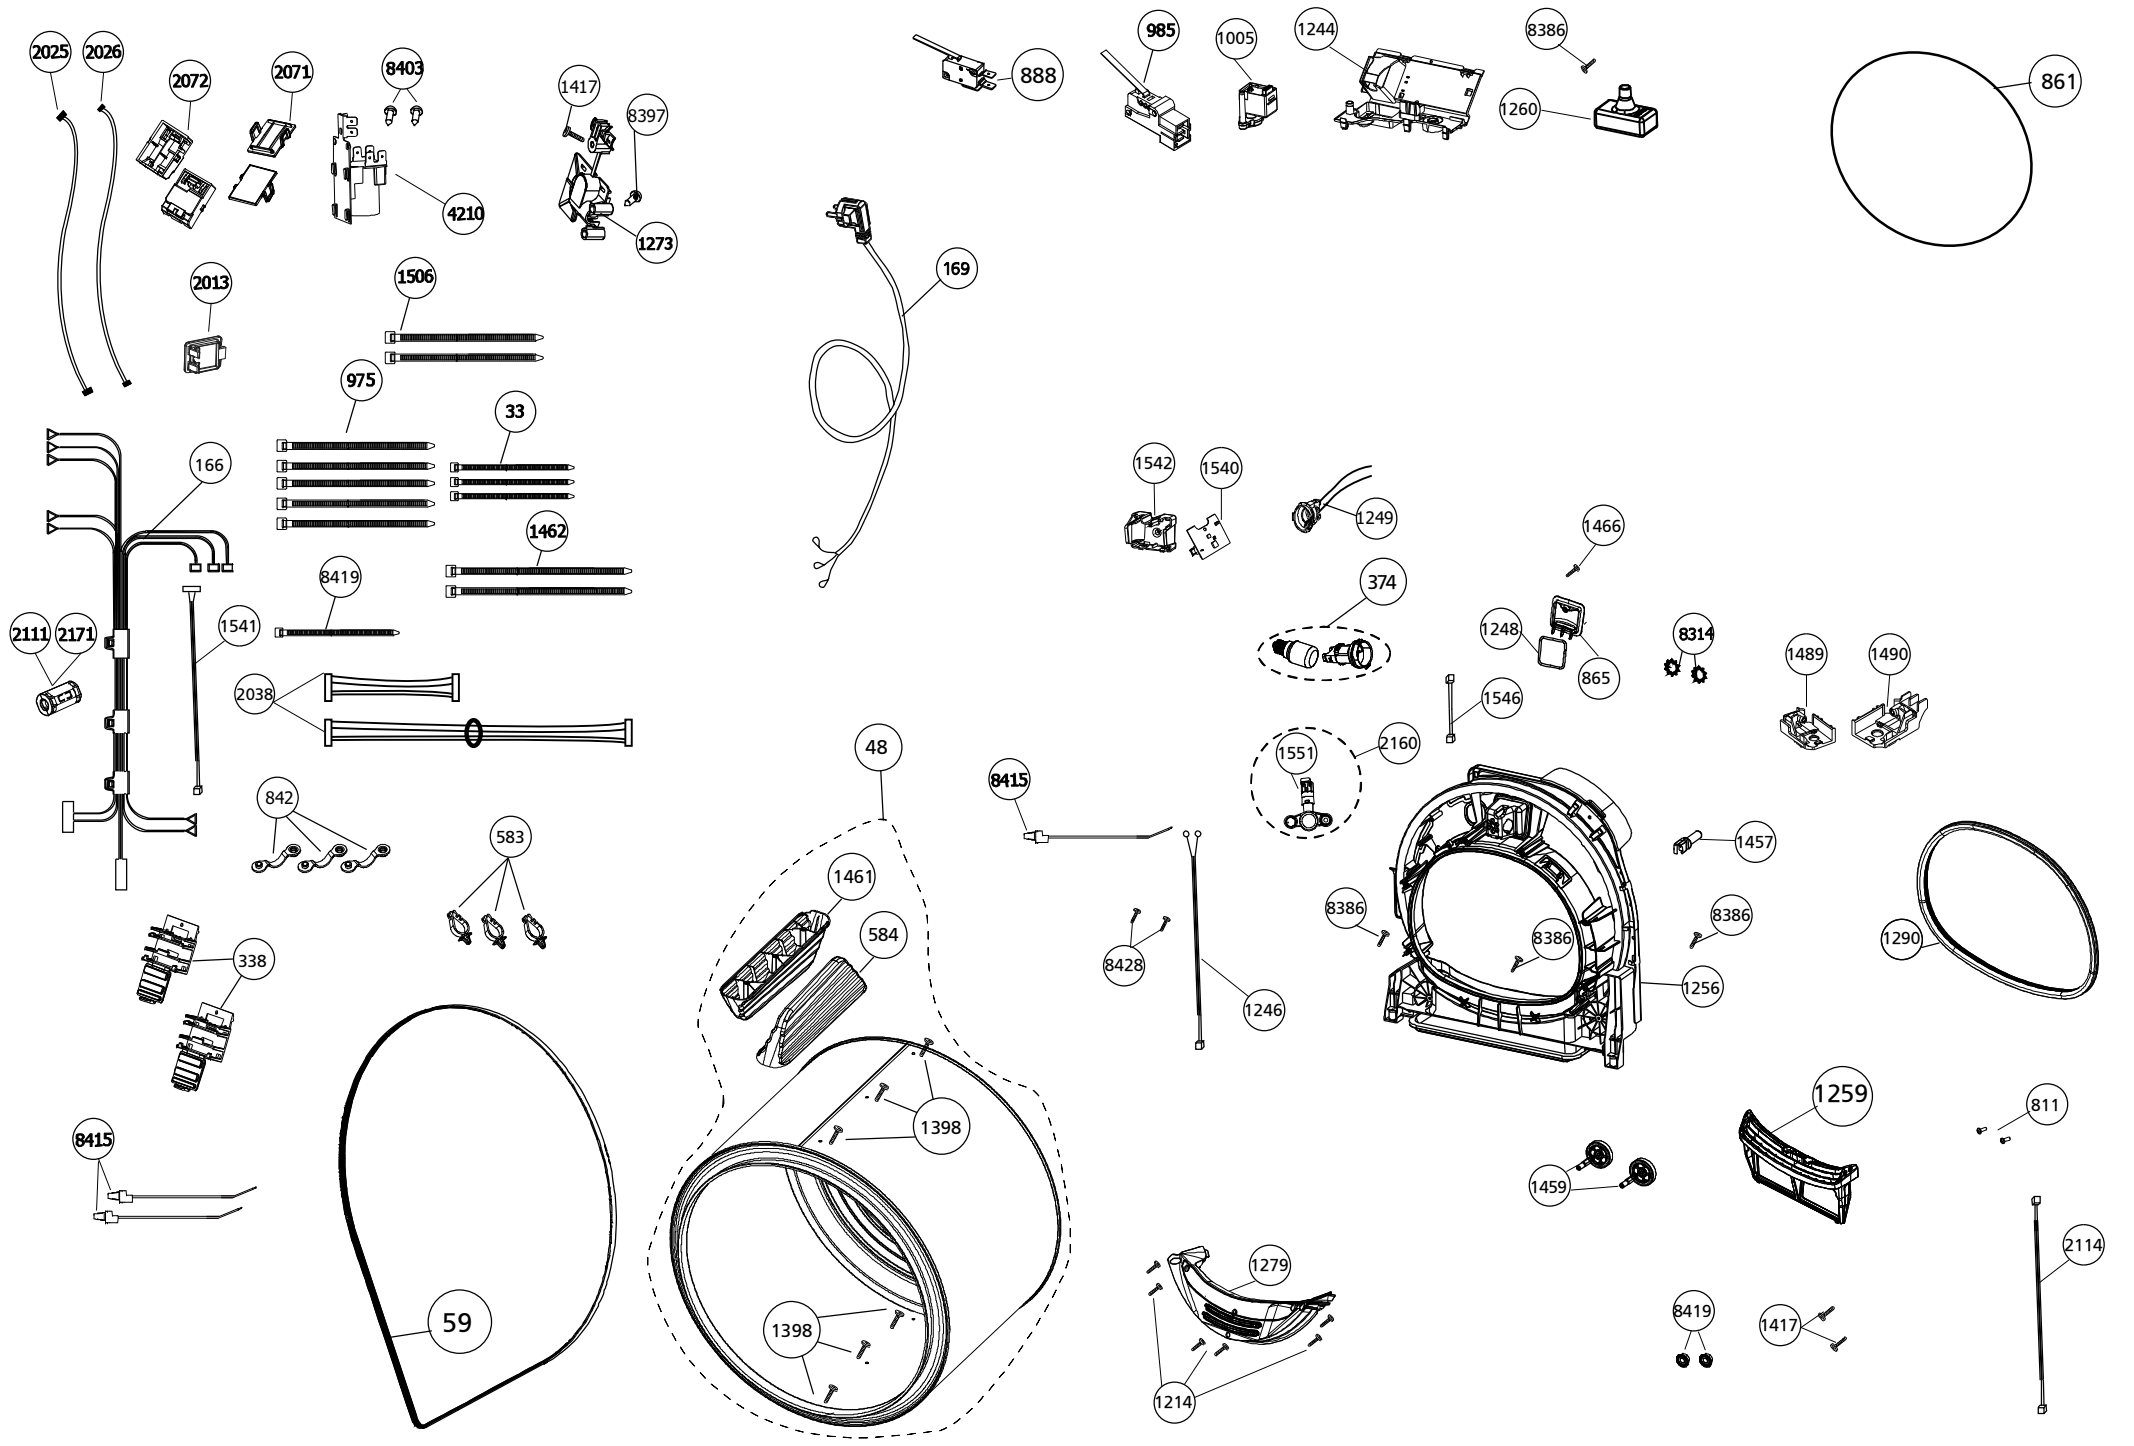

OPS OPSİYONEL / OPTIONAL

HP MODEL

CND MODEL

BX PRIME (ECOBX)

OPS OPSİYONEL / OPTIONAL

OPS OPSİYONEL / OPTIONAL

STEAM HEAT PUMP DRYER