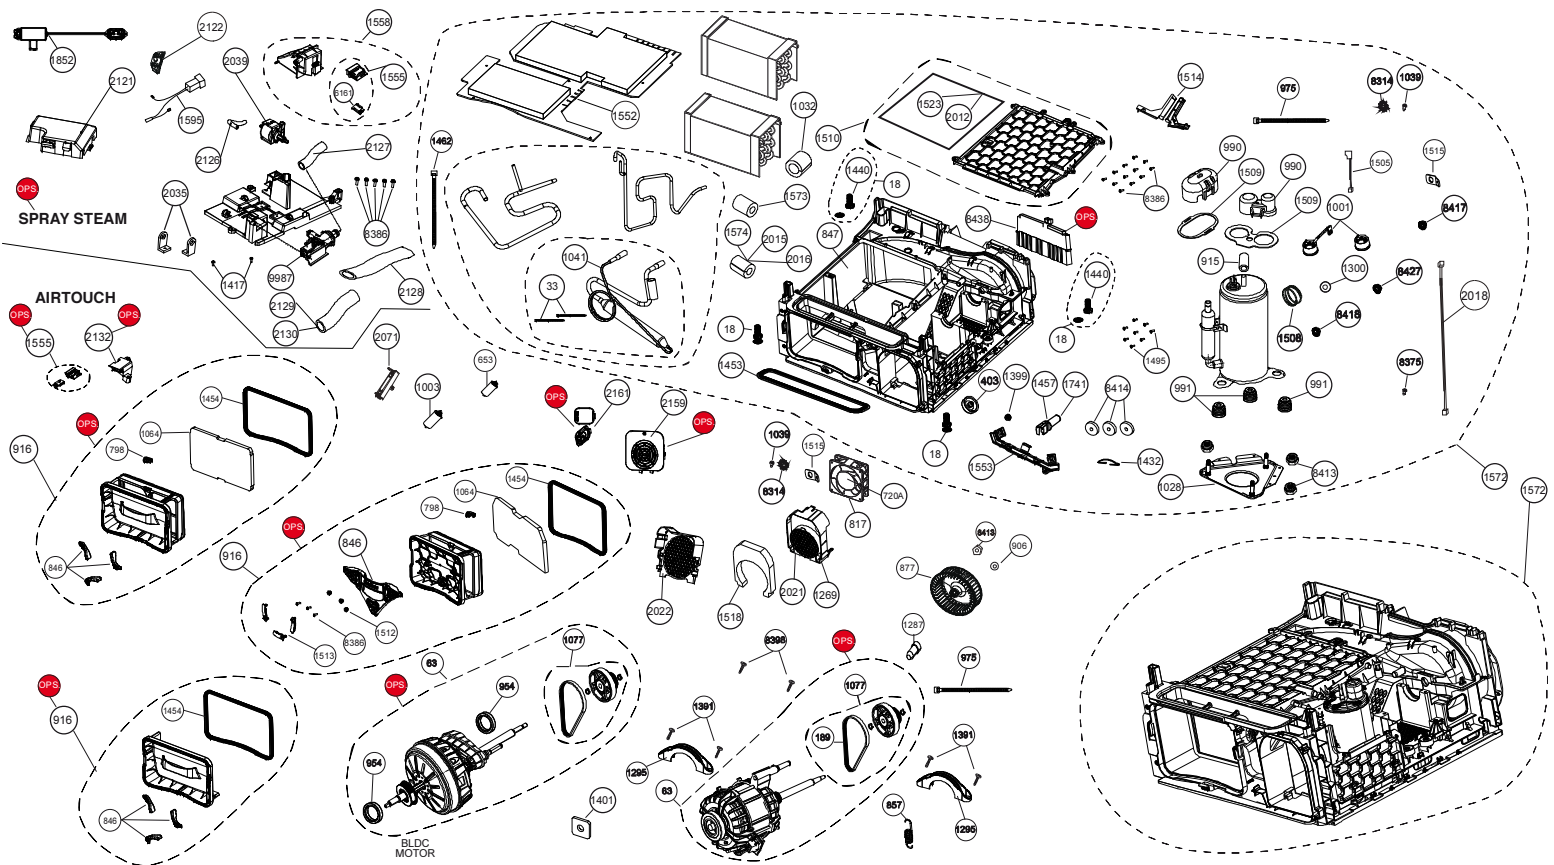

OPS OPSİYONEL / OPTIONAL

HP MODEL

CND MODEL

BX PRIME (ECOBX)

OPS OPSİYONEL / OPTIONAL

OPS OPSİYONEL / OPTIONAL

STEAM HEAT PUMP DRYER