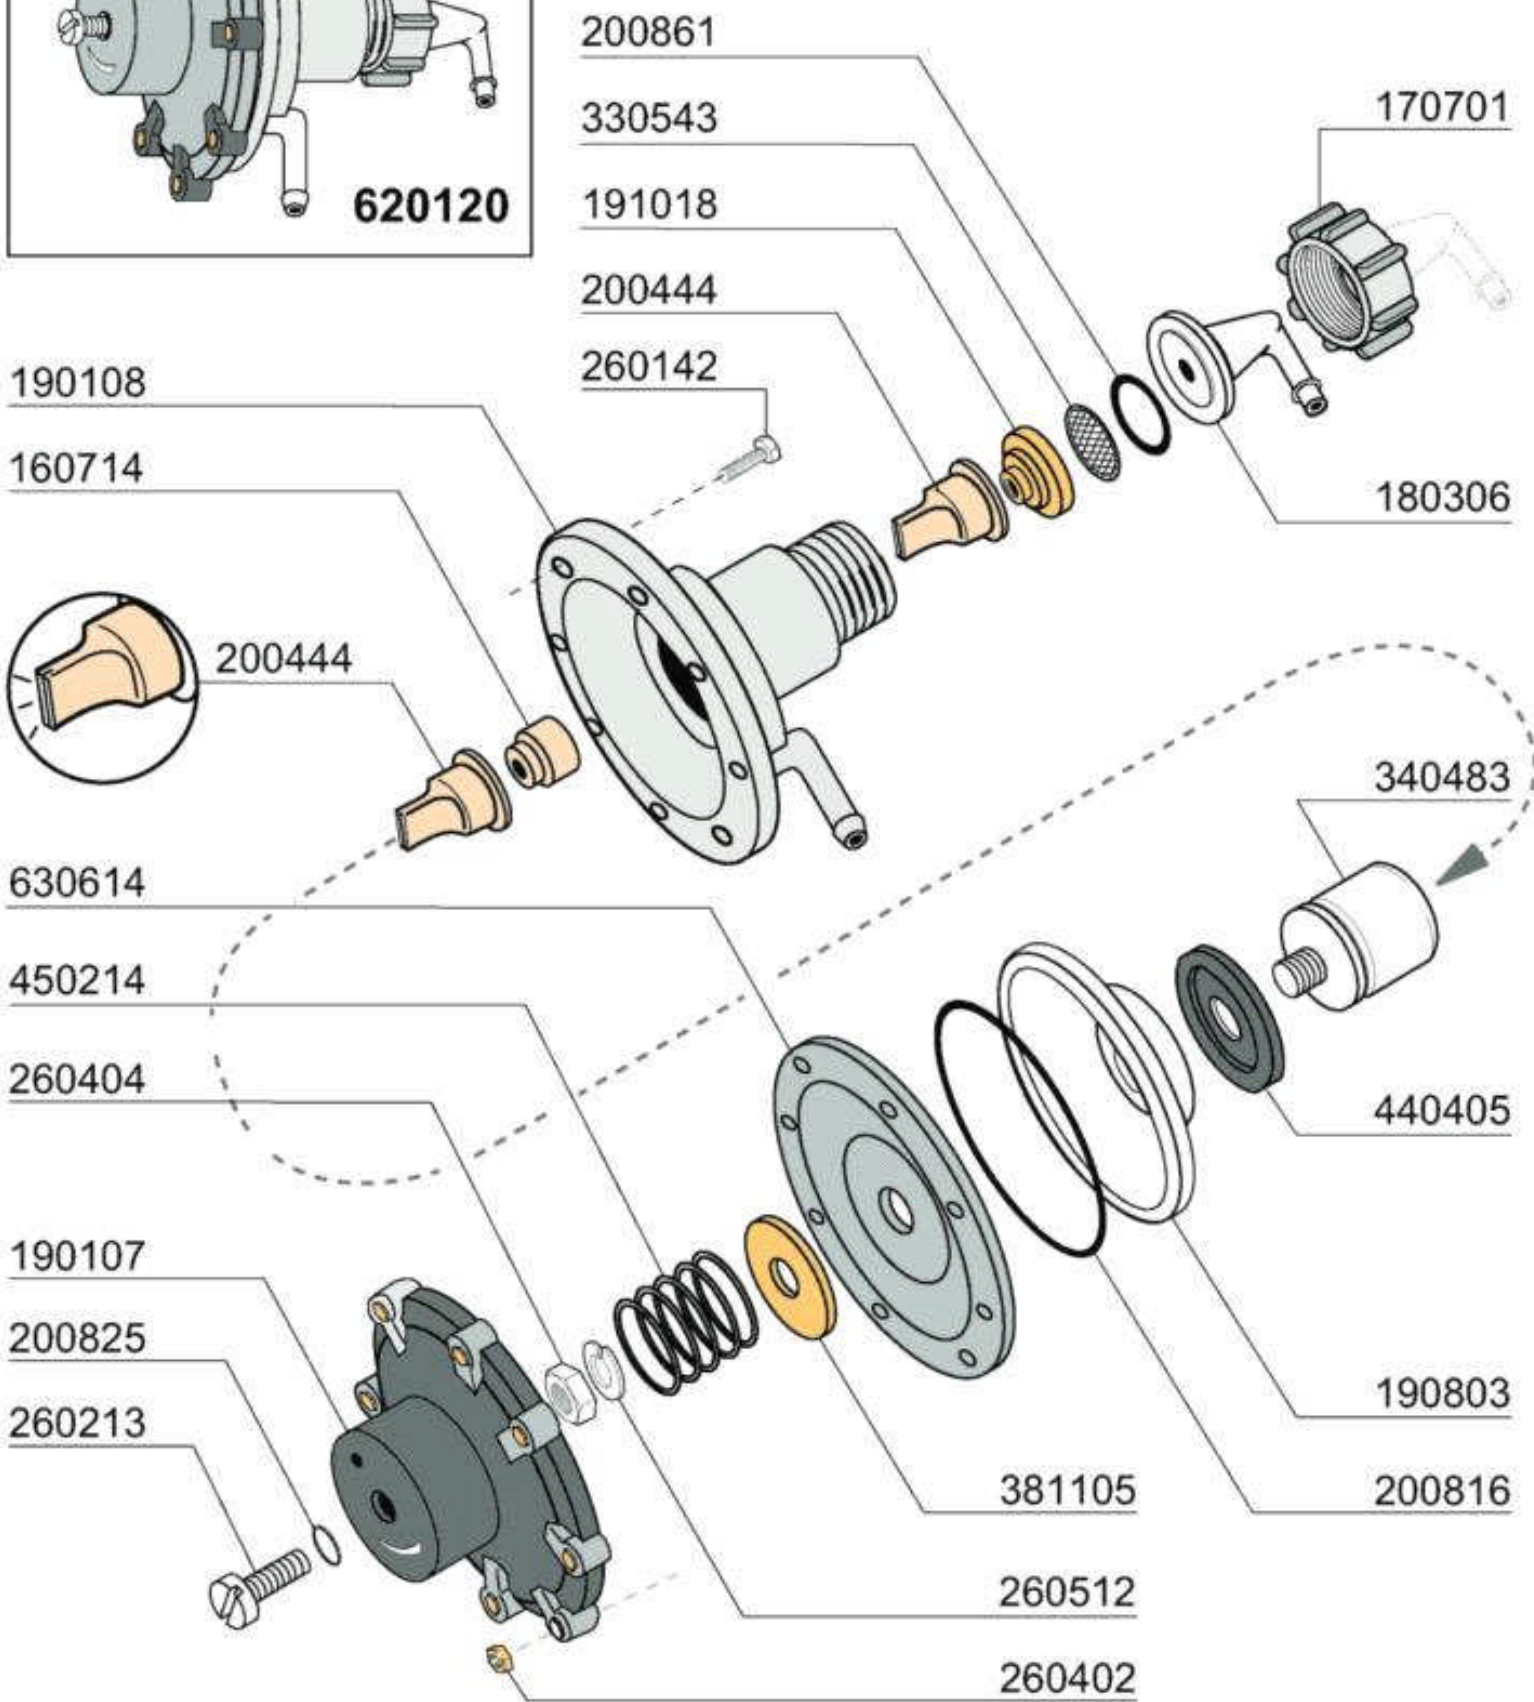

190645

160736

200812

200820

191103

190943

120526

260502

260510

260238

120188

200416

201036

450103 (13 - 20)

450102 (11 - 17)

110363 (3000W)

110331 (4200W)

201036

620209

620995

Dalla matricola - A partir da la matr.
From serial no. - Ab Serien nr.
Después la matr.

6133 / 05 / 2007

180147

200867

180142

100893

200346

H31612

● 450114 (22 - 32)

◆ 450107 (38 - 50)

◆ 450139 (26 - 38 - H.9)