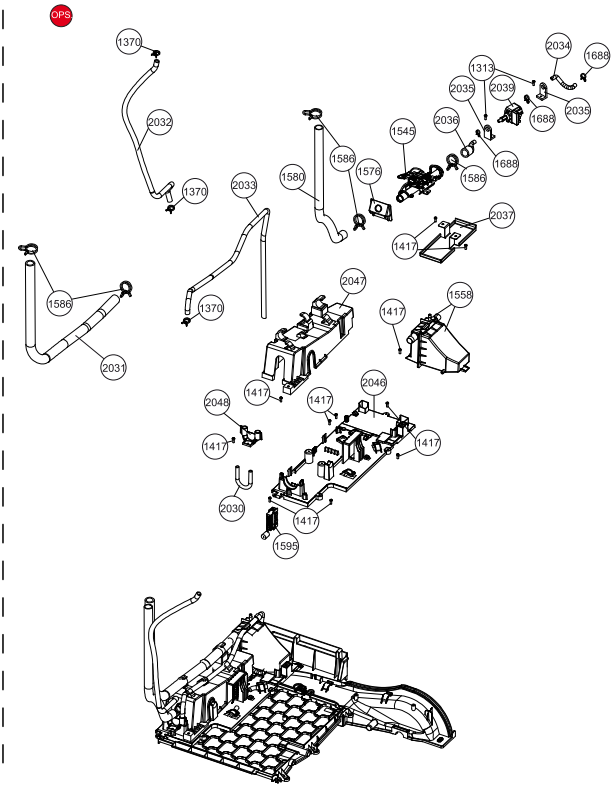

OPS OPSİYONEL / OPTIONAL

STEAM HEAT PUMP DRYER

OPS OPSİYONEL / OPTIONAL

OPS OPSİYONEL / OPTIONAL

HP MODEL

CND MODEL

BX PRIME (ECOBX)