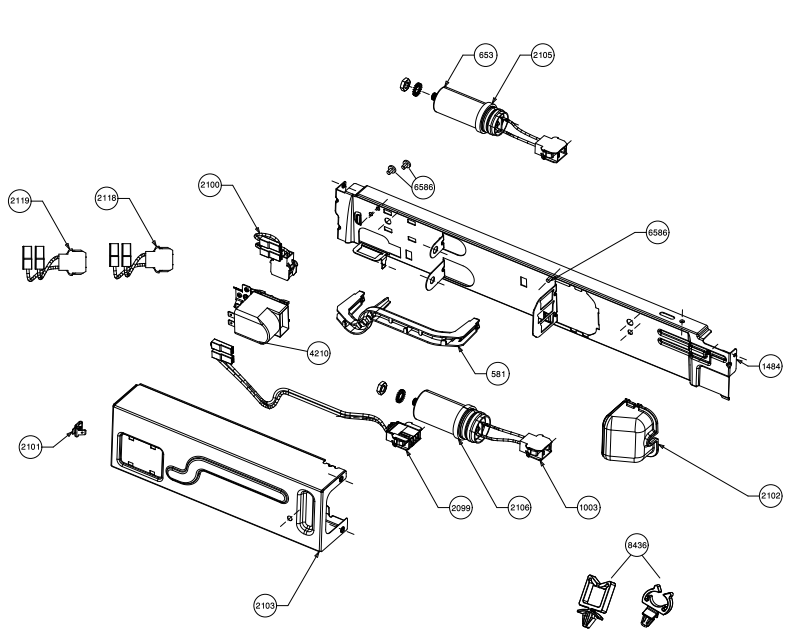

OPS OPSİYONEL / OPTIONAL

STEAM HEAT PUMP DRYER

OPS OPSİYONEL / OPTIONAL

OPS OPSİYONEL / OPTIONAL

HP MODEL

CND MODEL

BX PRIME (ECOBX)