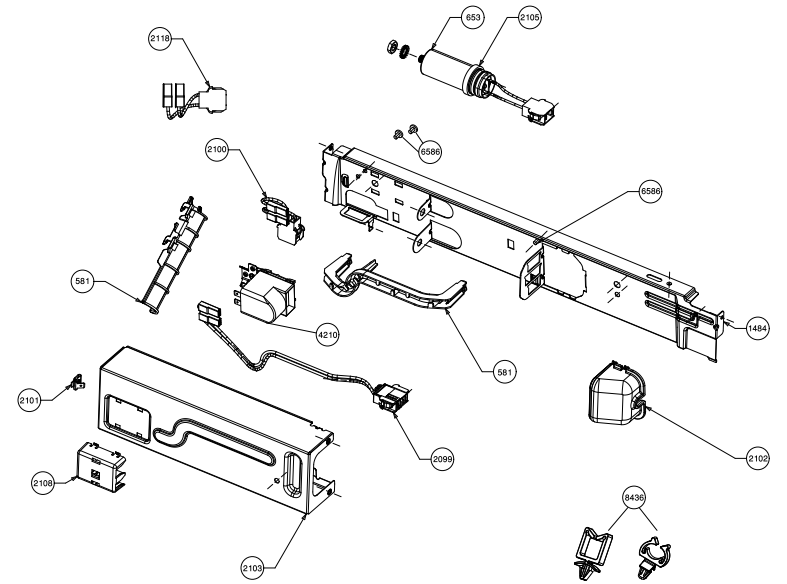

OPS OPSİYONEL / OPTIONAL

STEAM HEAT PUMP DRYER

OPS OPSİYONEL / OPTIONAL

OPS OPSİYONEL / OPTIONAL

HP MODEL

CND MODEL

BX PRIME (ECOBX)