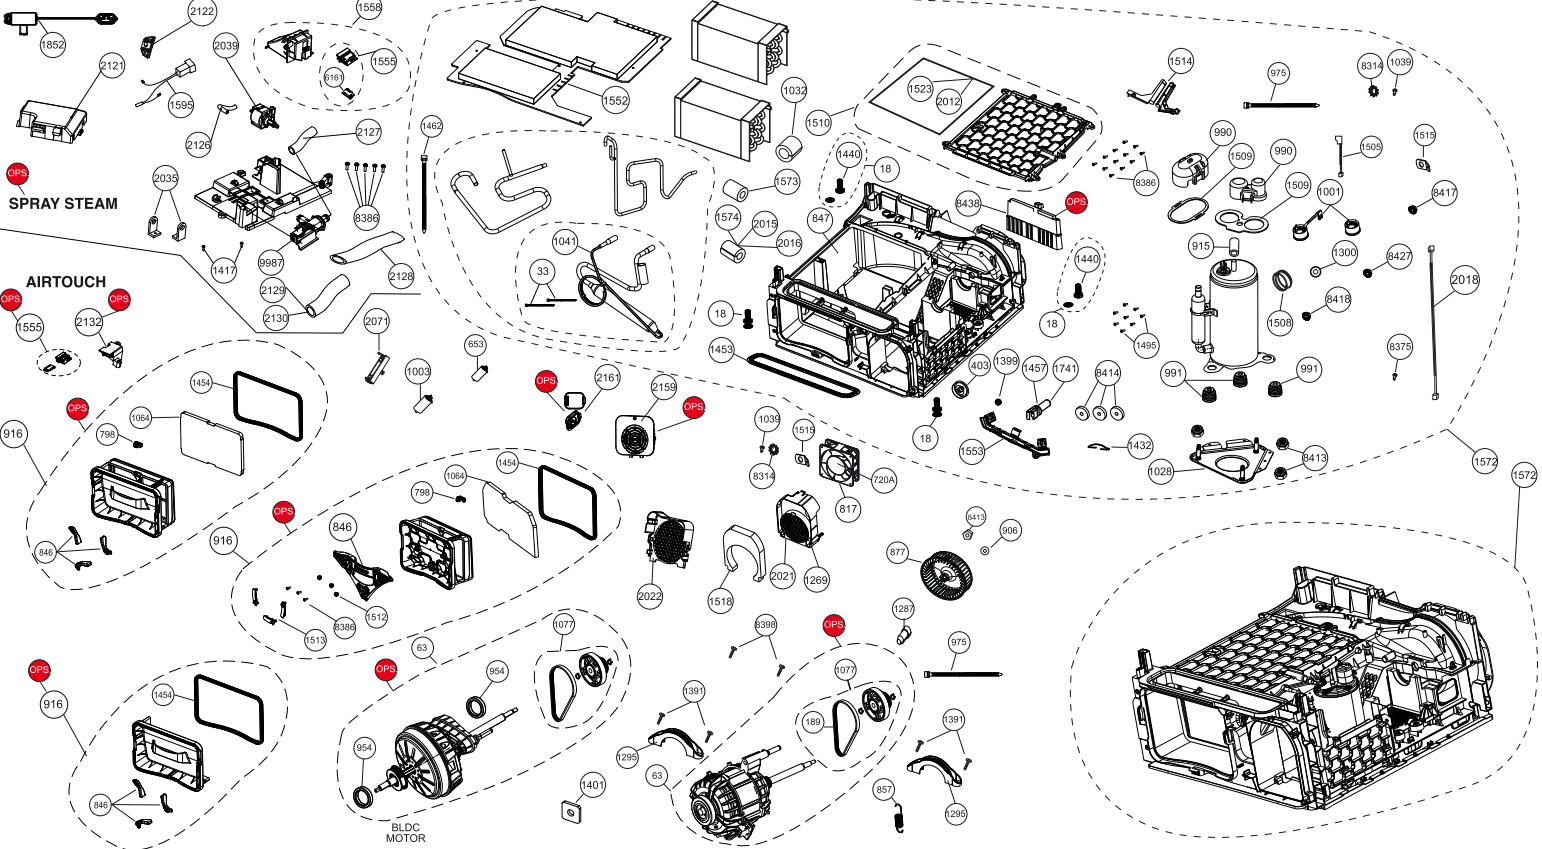

OPS OPSİYONEL / OPTIONAL

STEAM HEAT PUMP DRYER

OPS OPSİYONEL / OPTIONAL

OPS OPSİYONEL / OPTIONAL

HP MODEL

CND MODEL

BX PRIME (ECOBX)