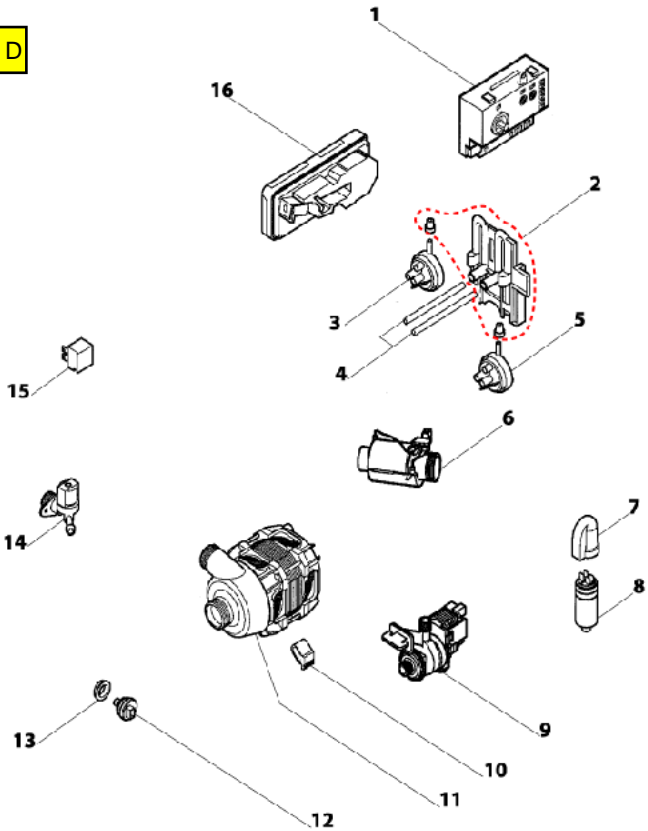

VUE A

VUE B

VUE C

VUE D

VUE E

Les paniers avec le crochet avec une nouvelle géométrie sont montés sur les laves vaisselle à partir du 13/07/2007 et du n° de série : 72870477

VUE F

VUE G