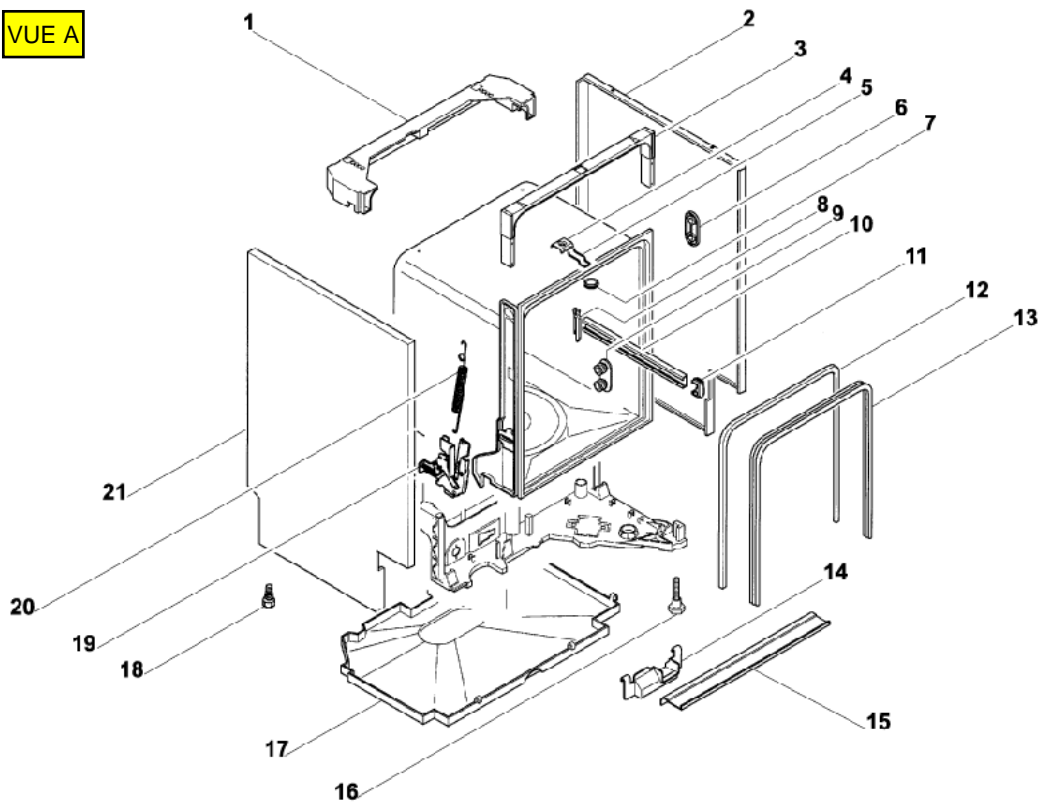

VUE A

VUE B

VUE C

VUE D

VUE E

Les paniers avec le crochet avec une nouvelle géométrie sont montés sur les laves vaisselle à partir du 13/07/2007 et du n° de série : 72870477

VUE F

VUE G