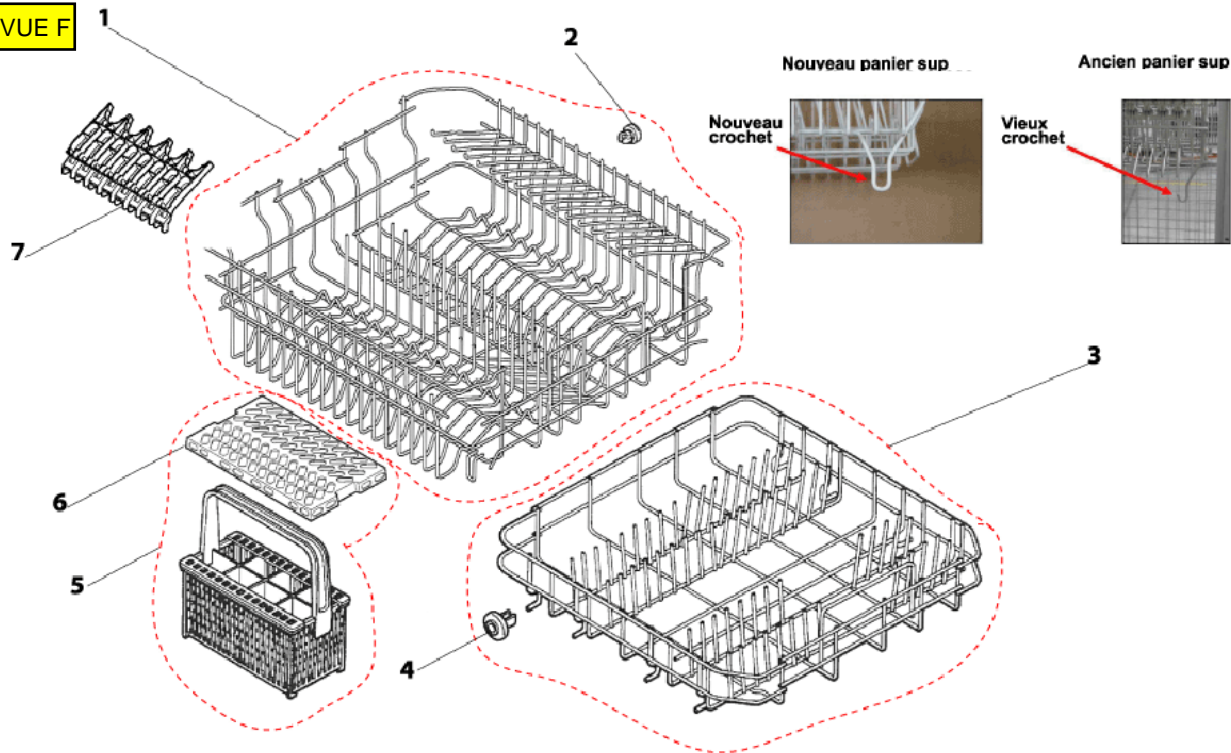

VUE A

VUE B

VUE C

VUE D

VUE E

Les paniers avec le crochet avec une nouvelle géométrie sont montés sur les laves vaisselle à partir du 13/07/2007 et du n° de série : 72870477

VUE F

VUE G