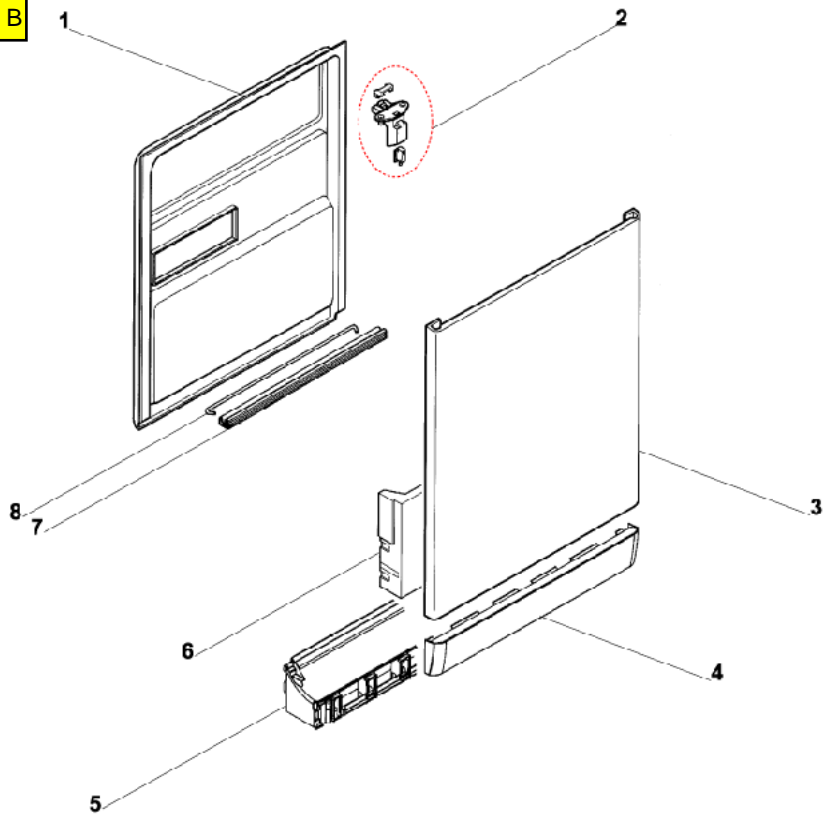

VUE A

VUE B

VUE C

VUE D

VUE E

Les paniers avec le crochet avec une nouvelle géométrie sont montés sur les laves vaisselle à partir du 13/07/2007 et du n° de série : 72870477

VUE F

VUE G