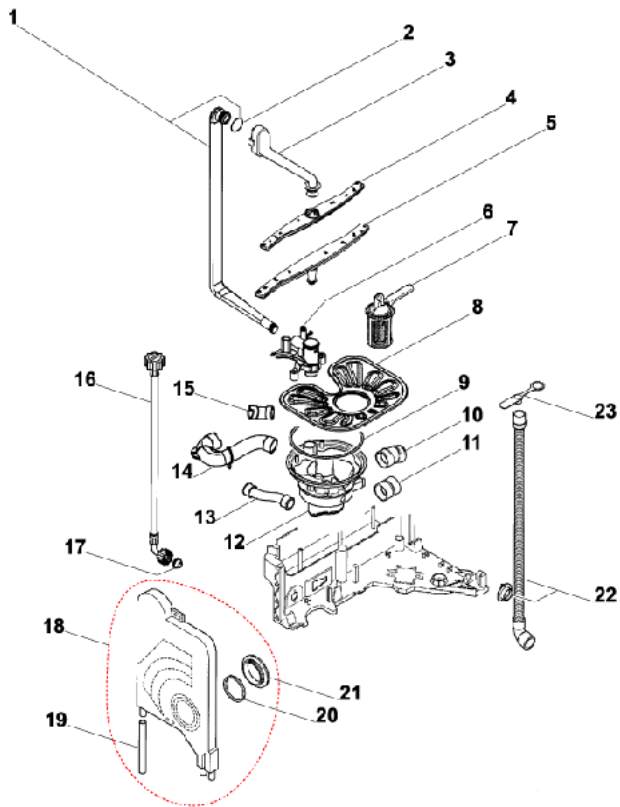

VUE A

VUE B

VUE C

VUE D

VUE E

Les paniers avec le crochet avec une nouvelle géométrie sont montés sur les laves vaisselle à partir du 13/07/2007 et du n° de série : 72870477

VUE F

VUE G