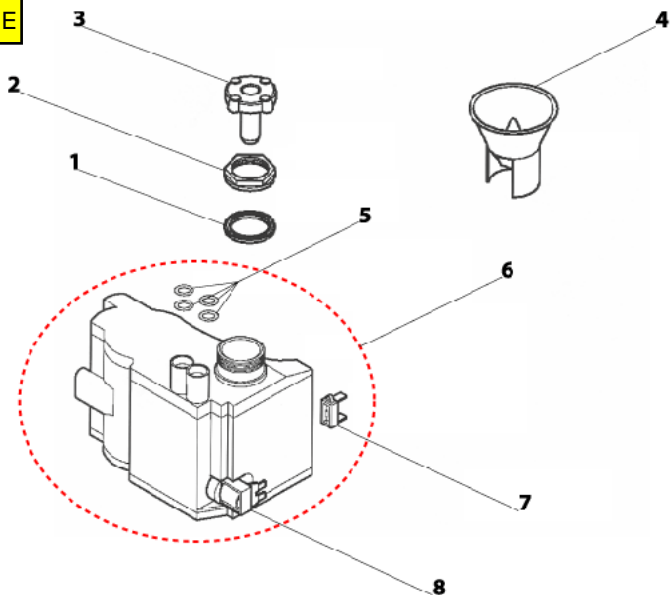

VUE A

VUE B

VUE C

VUE D

VUE E

Les paniers avec le crochet avec une nouvelle géométrie sont montés sur les laves vaisselle à partir du 13/07/2007 et du n° de série : 72870477

VUE F

VUE G