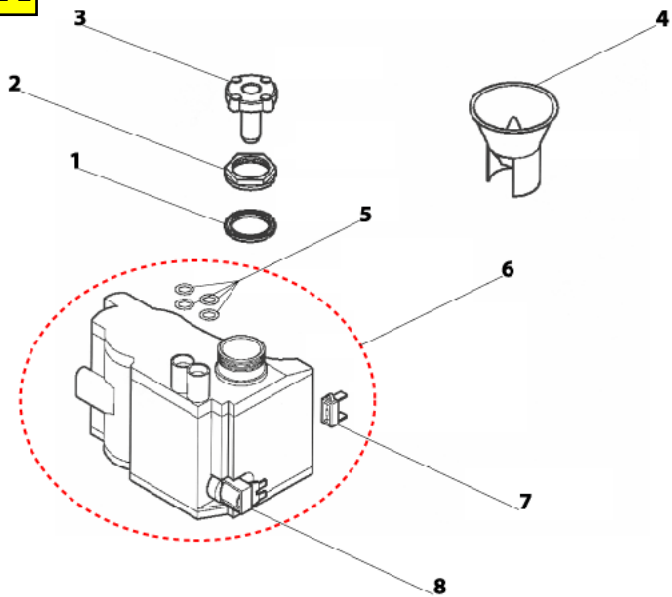

VUE A

VUE B

VUE C

VUE D

VUE E

Les paniers avec le crochet avec une nouvelle géométrie sont montés sur les laves vaisselle à partir du 13/07/2007 et du n° de série : 72870477

VUE F

VUE G