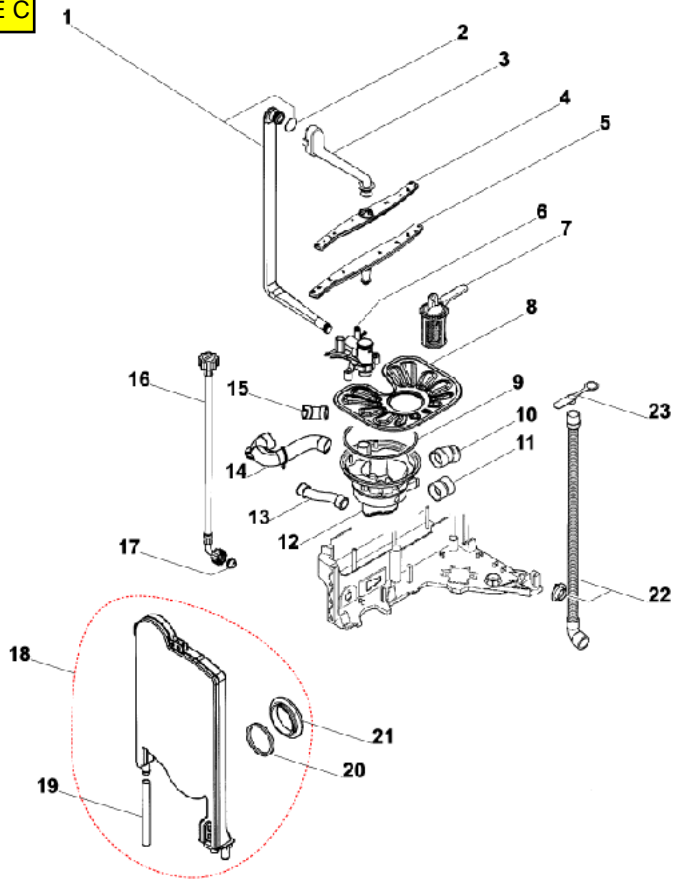

VUE A

VUE B

VUE C

VUE D

VUE E

Les paniers avec le crochet avec une nouvelle géométrie sont montés sur les laves vaisselle à partir du 13/07/2007 et du n° de série : 72870477

VUE F

VUE G