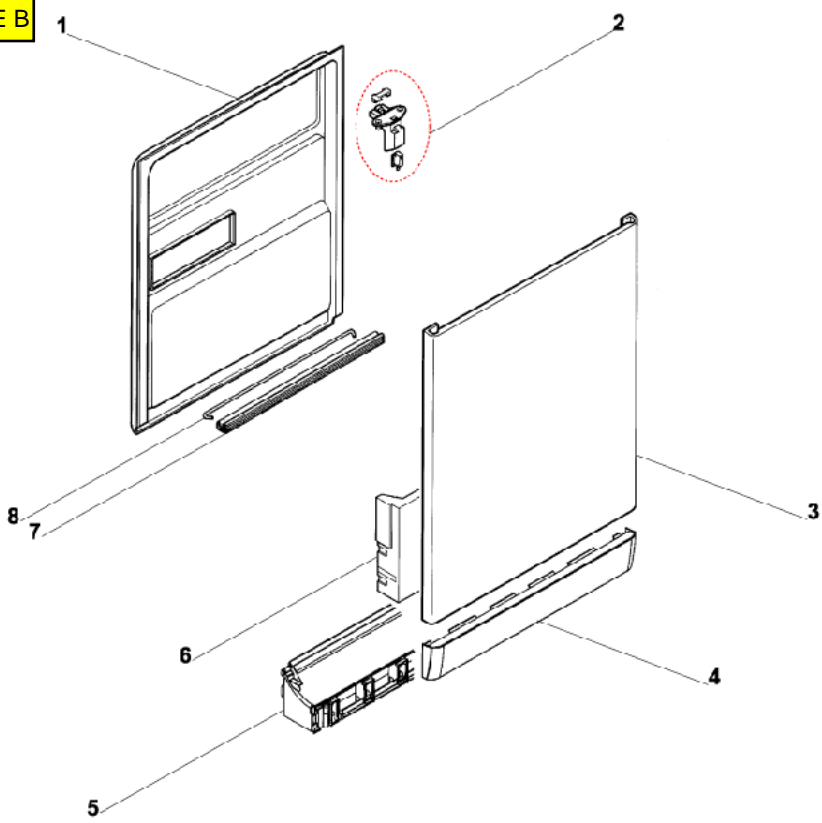

VUE A

VUE B

VUE C

VUE D

VUE E

Les paniers avec le crochet avec une nouvelle géométrie sont montés sur les laves vaisselle à partir du 13/07/2007 et du n° de série : 72870477

VUE F

VUE G