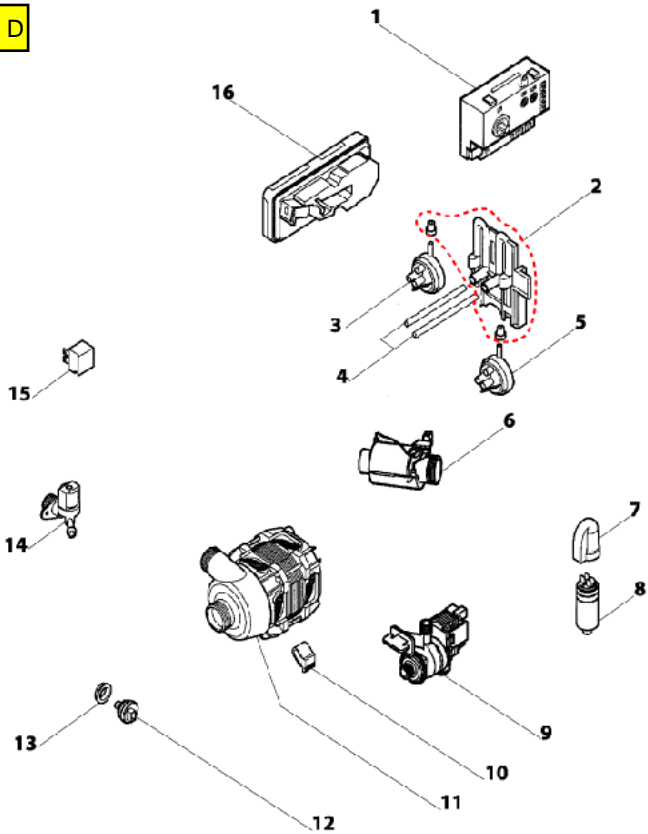

VUE A

VUE B

VUE C

VUE D

VUE E

Les paniers avec le crochet avec une nouvelle géométrie sont montés sur les laves vaisselle à partir du 13/07/2007 et du n° de série : 72870477

VUE F

VUE G