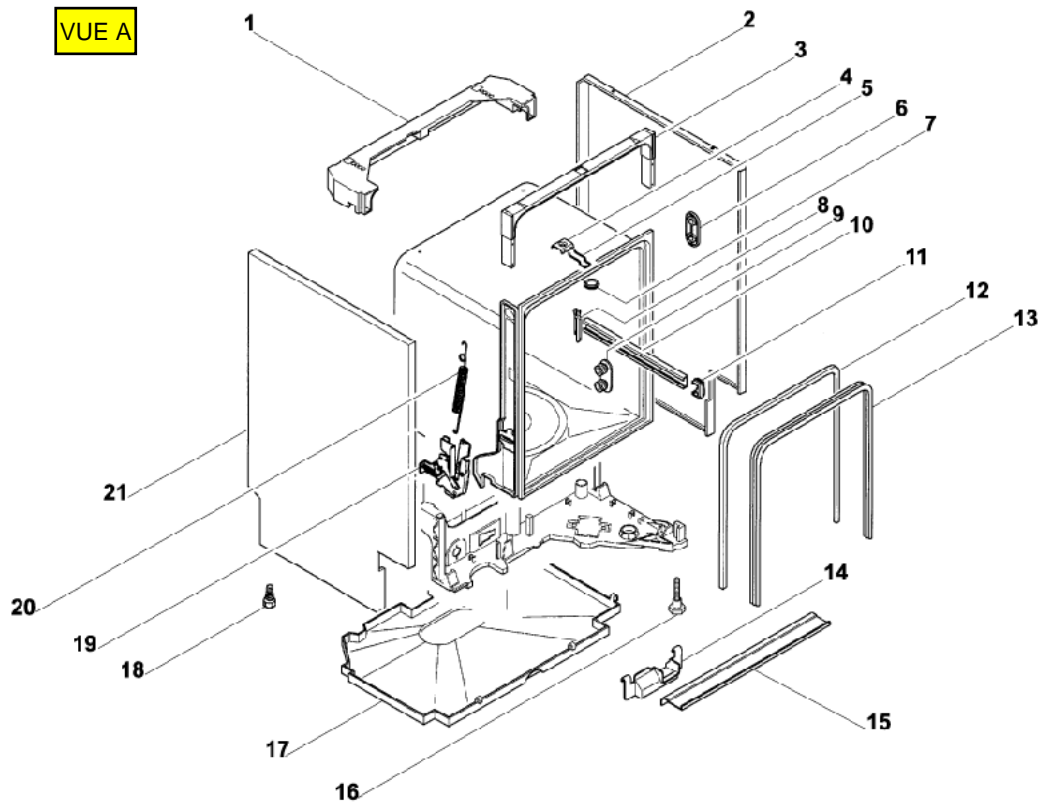

VUE A

VUE B

VUE C

VUE D

VUE E

Les paniers avec le crochet avec une nouvelle géométrie sont montés sur les laves vaisselle à partir du 13/07/2007 et du n° de série : 72870477

VUE F

VUE G