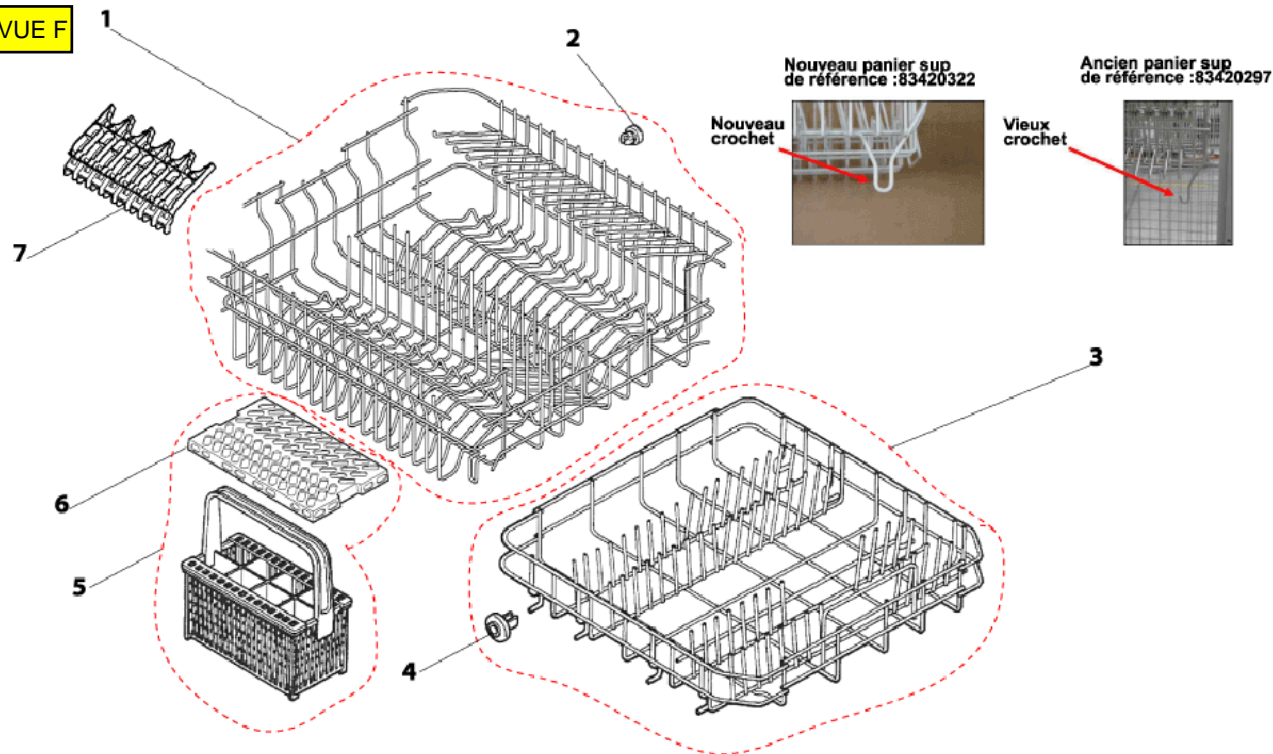

VUE A

VUE B

VUE C

VUE D

VUE E

Les paniers avec le crochet avec une nouvelle géométrie sont montés sur les laves vaisselle à partir du 13/07/2007 et du n° de série : 72870477

VUE F

VUE G