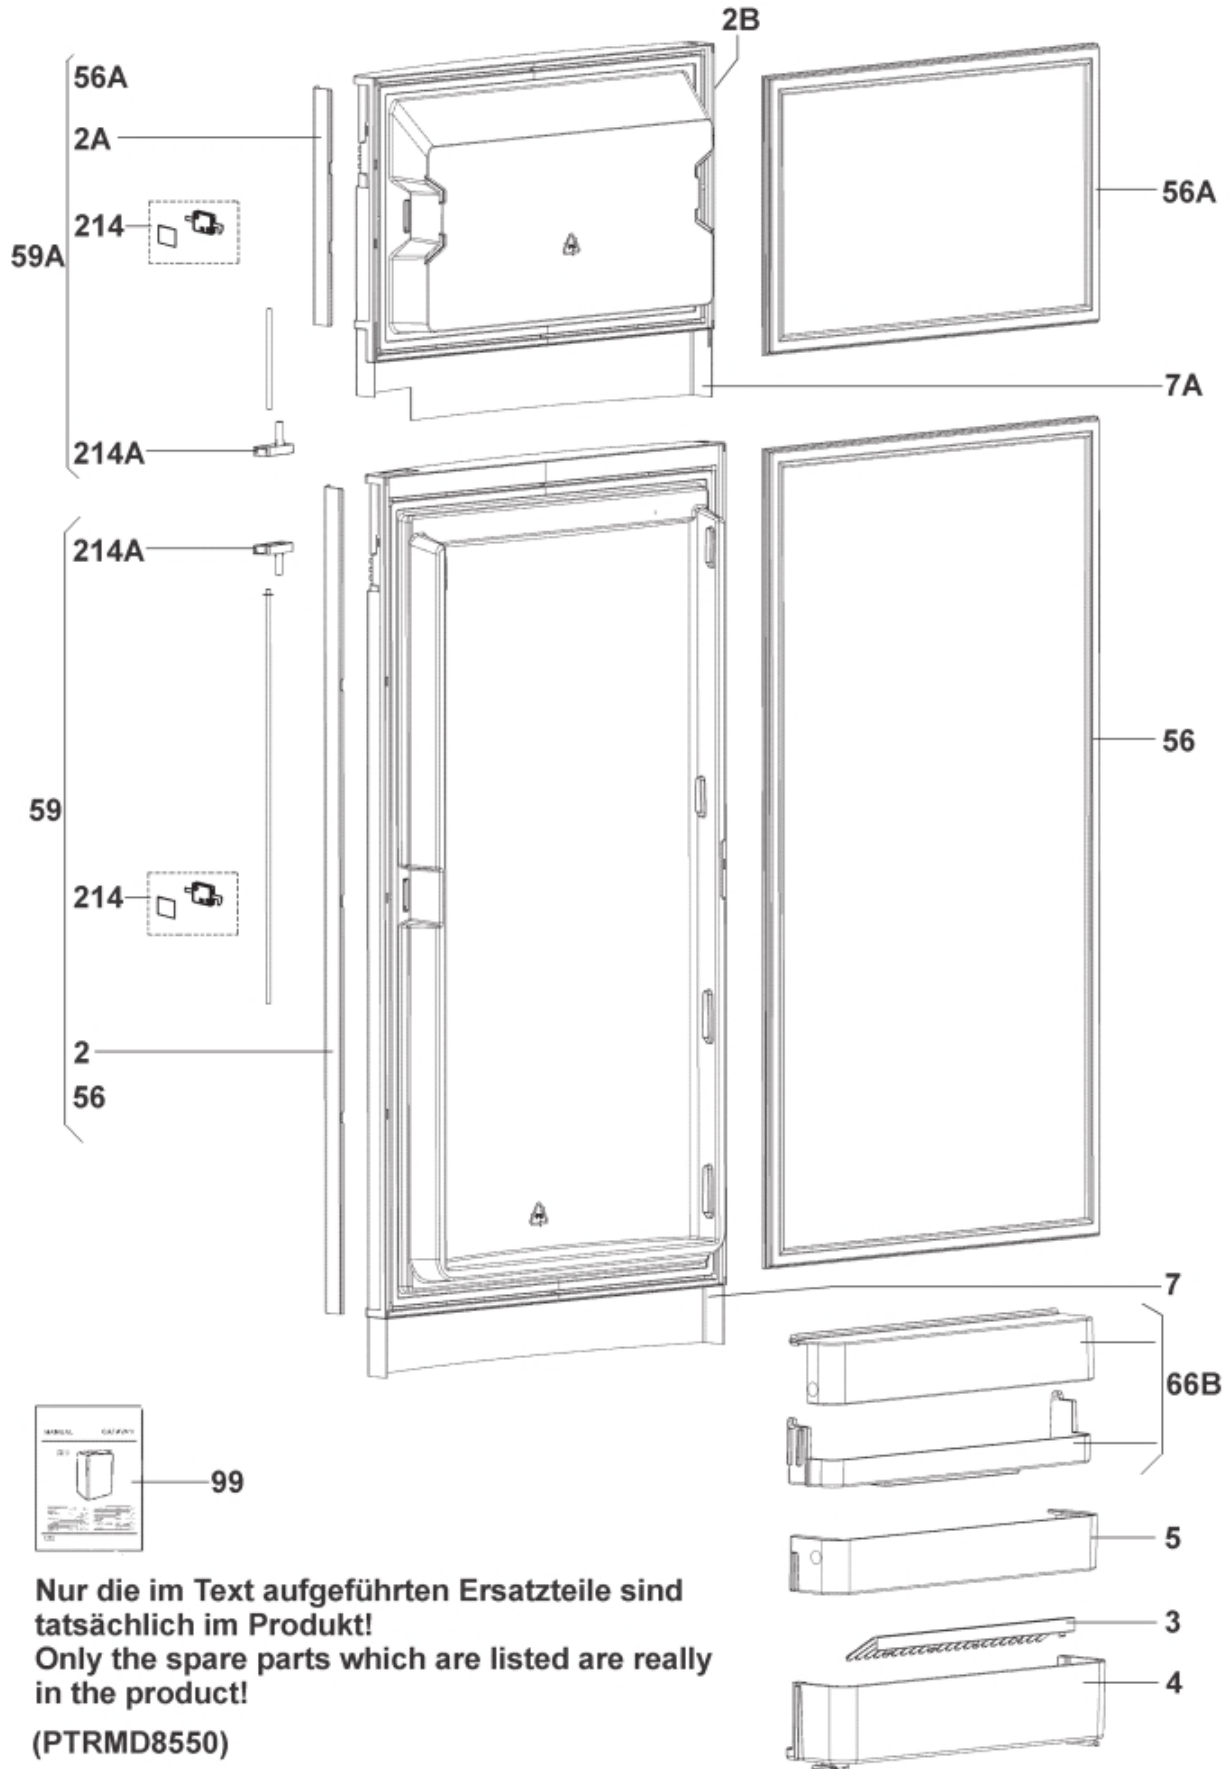

GASARMATUR GAS EQUIPMENT

ELEKTROARMATUR ELECTRO EQUIPMENT

Mobile living made easy.

RMĐT8505 () | Produit n° 921087583 | Dometic Parts Web

Nur die im Text aufgeführten Ersatzteile sind tatsächlich im Produkt!
Only the spare parts which are listed are really in the product!
(PTRMD8550)