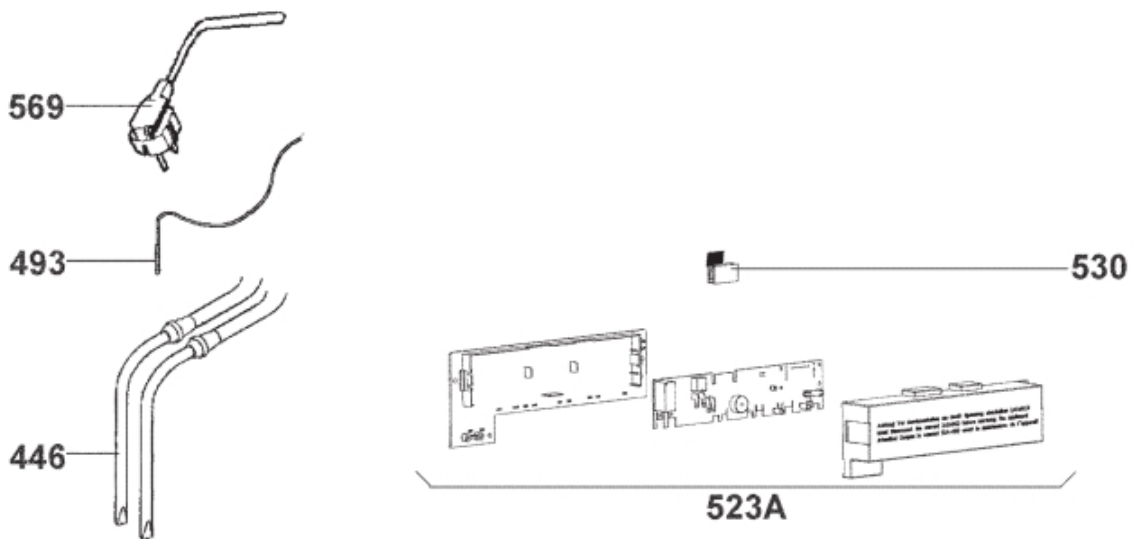

GASARMATUR GAS EQUIPMENT

ELEKTROARMATUR ELECTRO EQUIPMENT

Mobile living made easy.

RMĐT8505 () | Produit n° 921087583 | Dometic Parts Web

Nur die im Text aufgeführten Ersatzteile sind tatsächlich im Produkt!
Only the spare parts which are listed are really in the product!
(PTRMD8550)