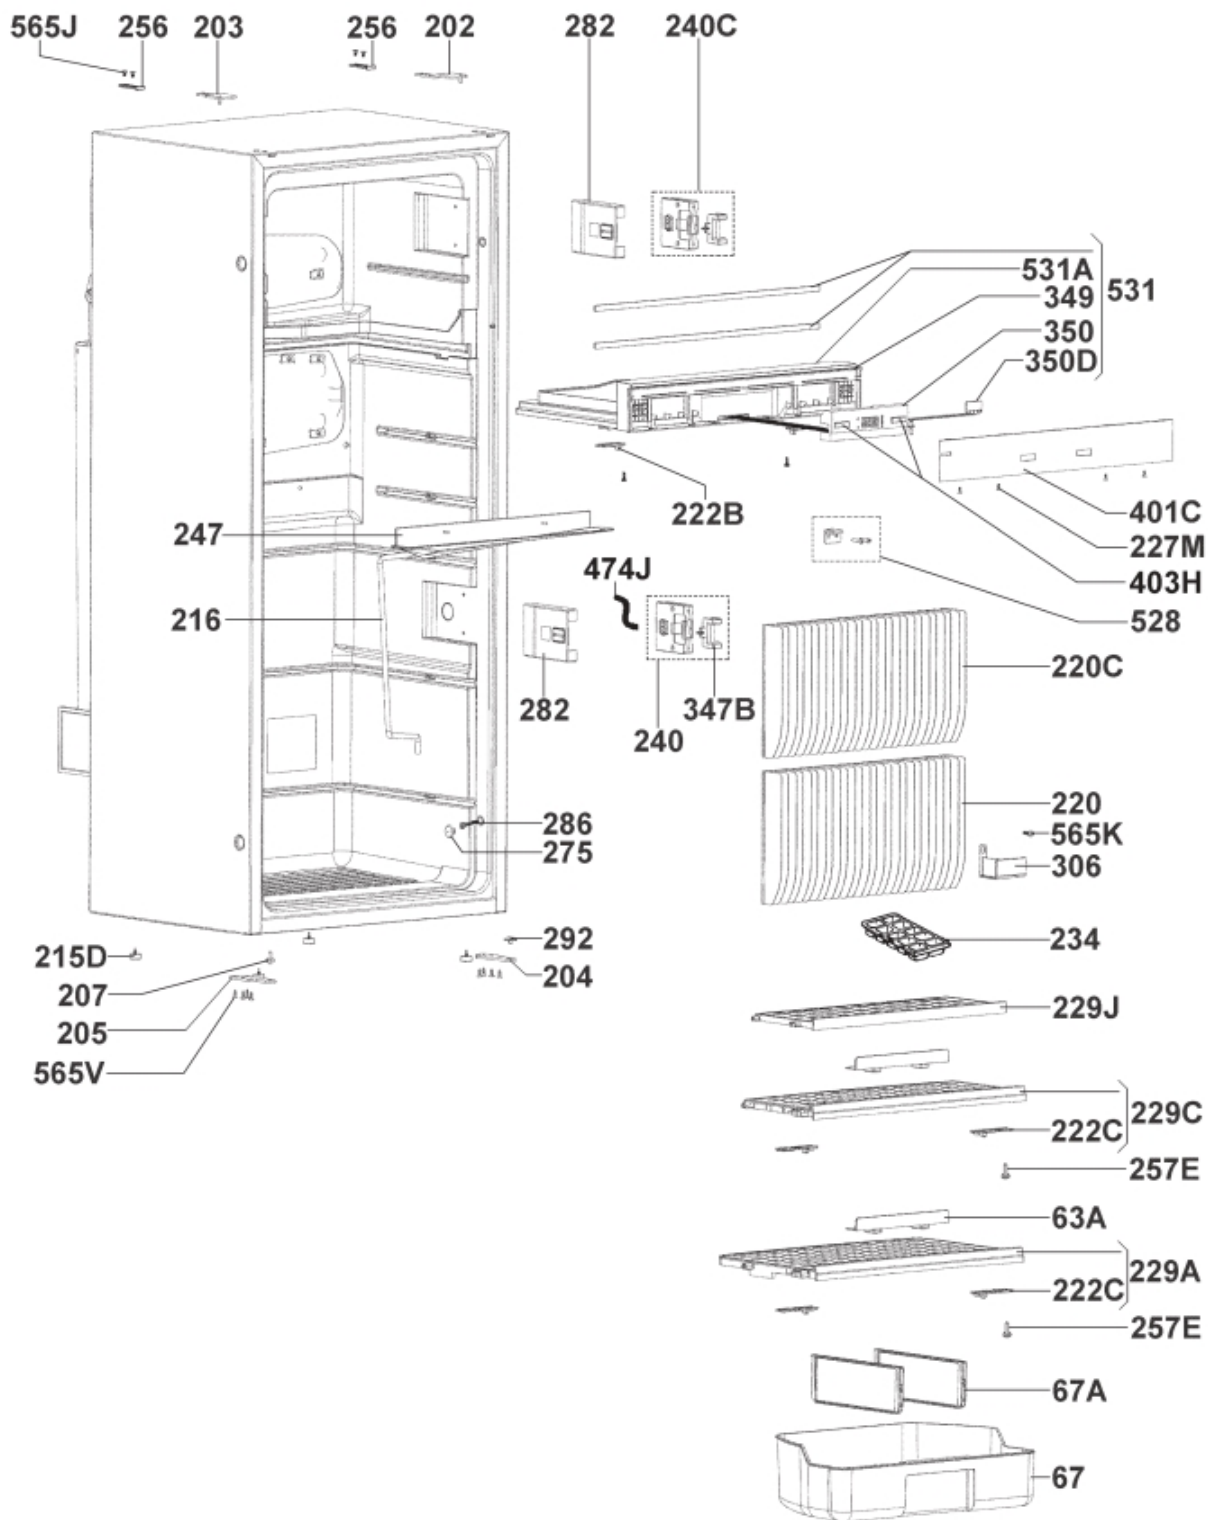

GASARMATUR GAS EQUIPMENT

ELEKTROARMATUR ELECTRO EQUIPMENT

Mobile living made easy.

RMĐT8505 () | Produit n° 921087583 | Dometic Parts Web

Nur die im Text aufgeführten Ersatzteile sind tatsächlich im Produkt!
Only the spare parts which are listed are really in the product!
(PTRMD8550)