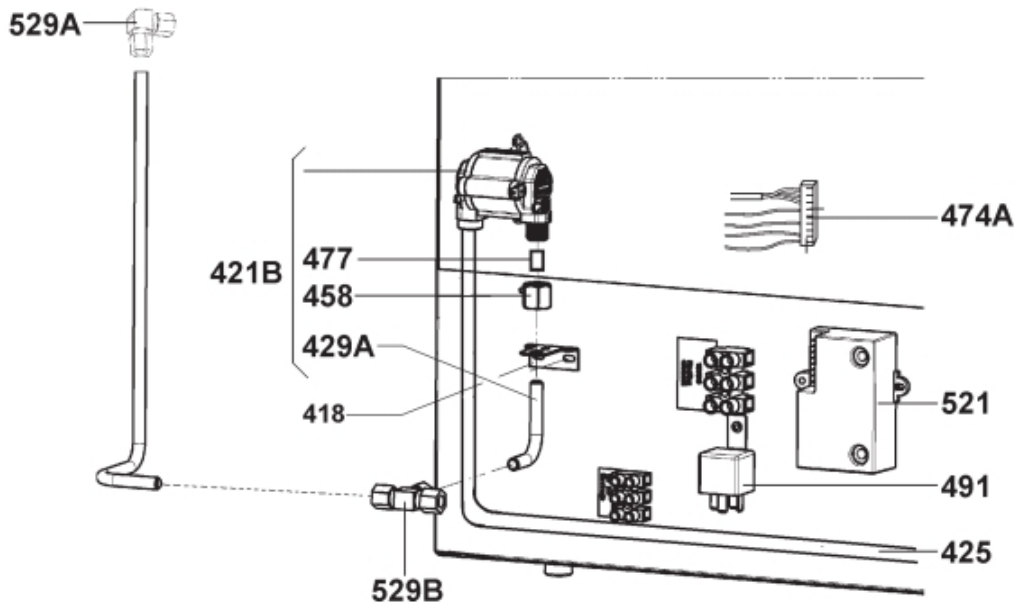

GASARMATUR GAS EQUIPMENT

ELEKTROARMATUR ELECTRO EQUIPMENT

Mobile living made easy.

RMĐT8505 () | Produit n° 921087583 | Dometic Parts Web

Nur die im Text aufgeführten Ersatzteile sind tatsächlich im Produkt!
Only the spare parts which are listed are really in the product!
(PTRMD8550)