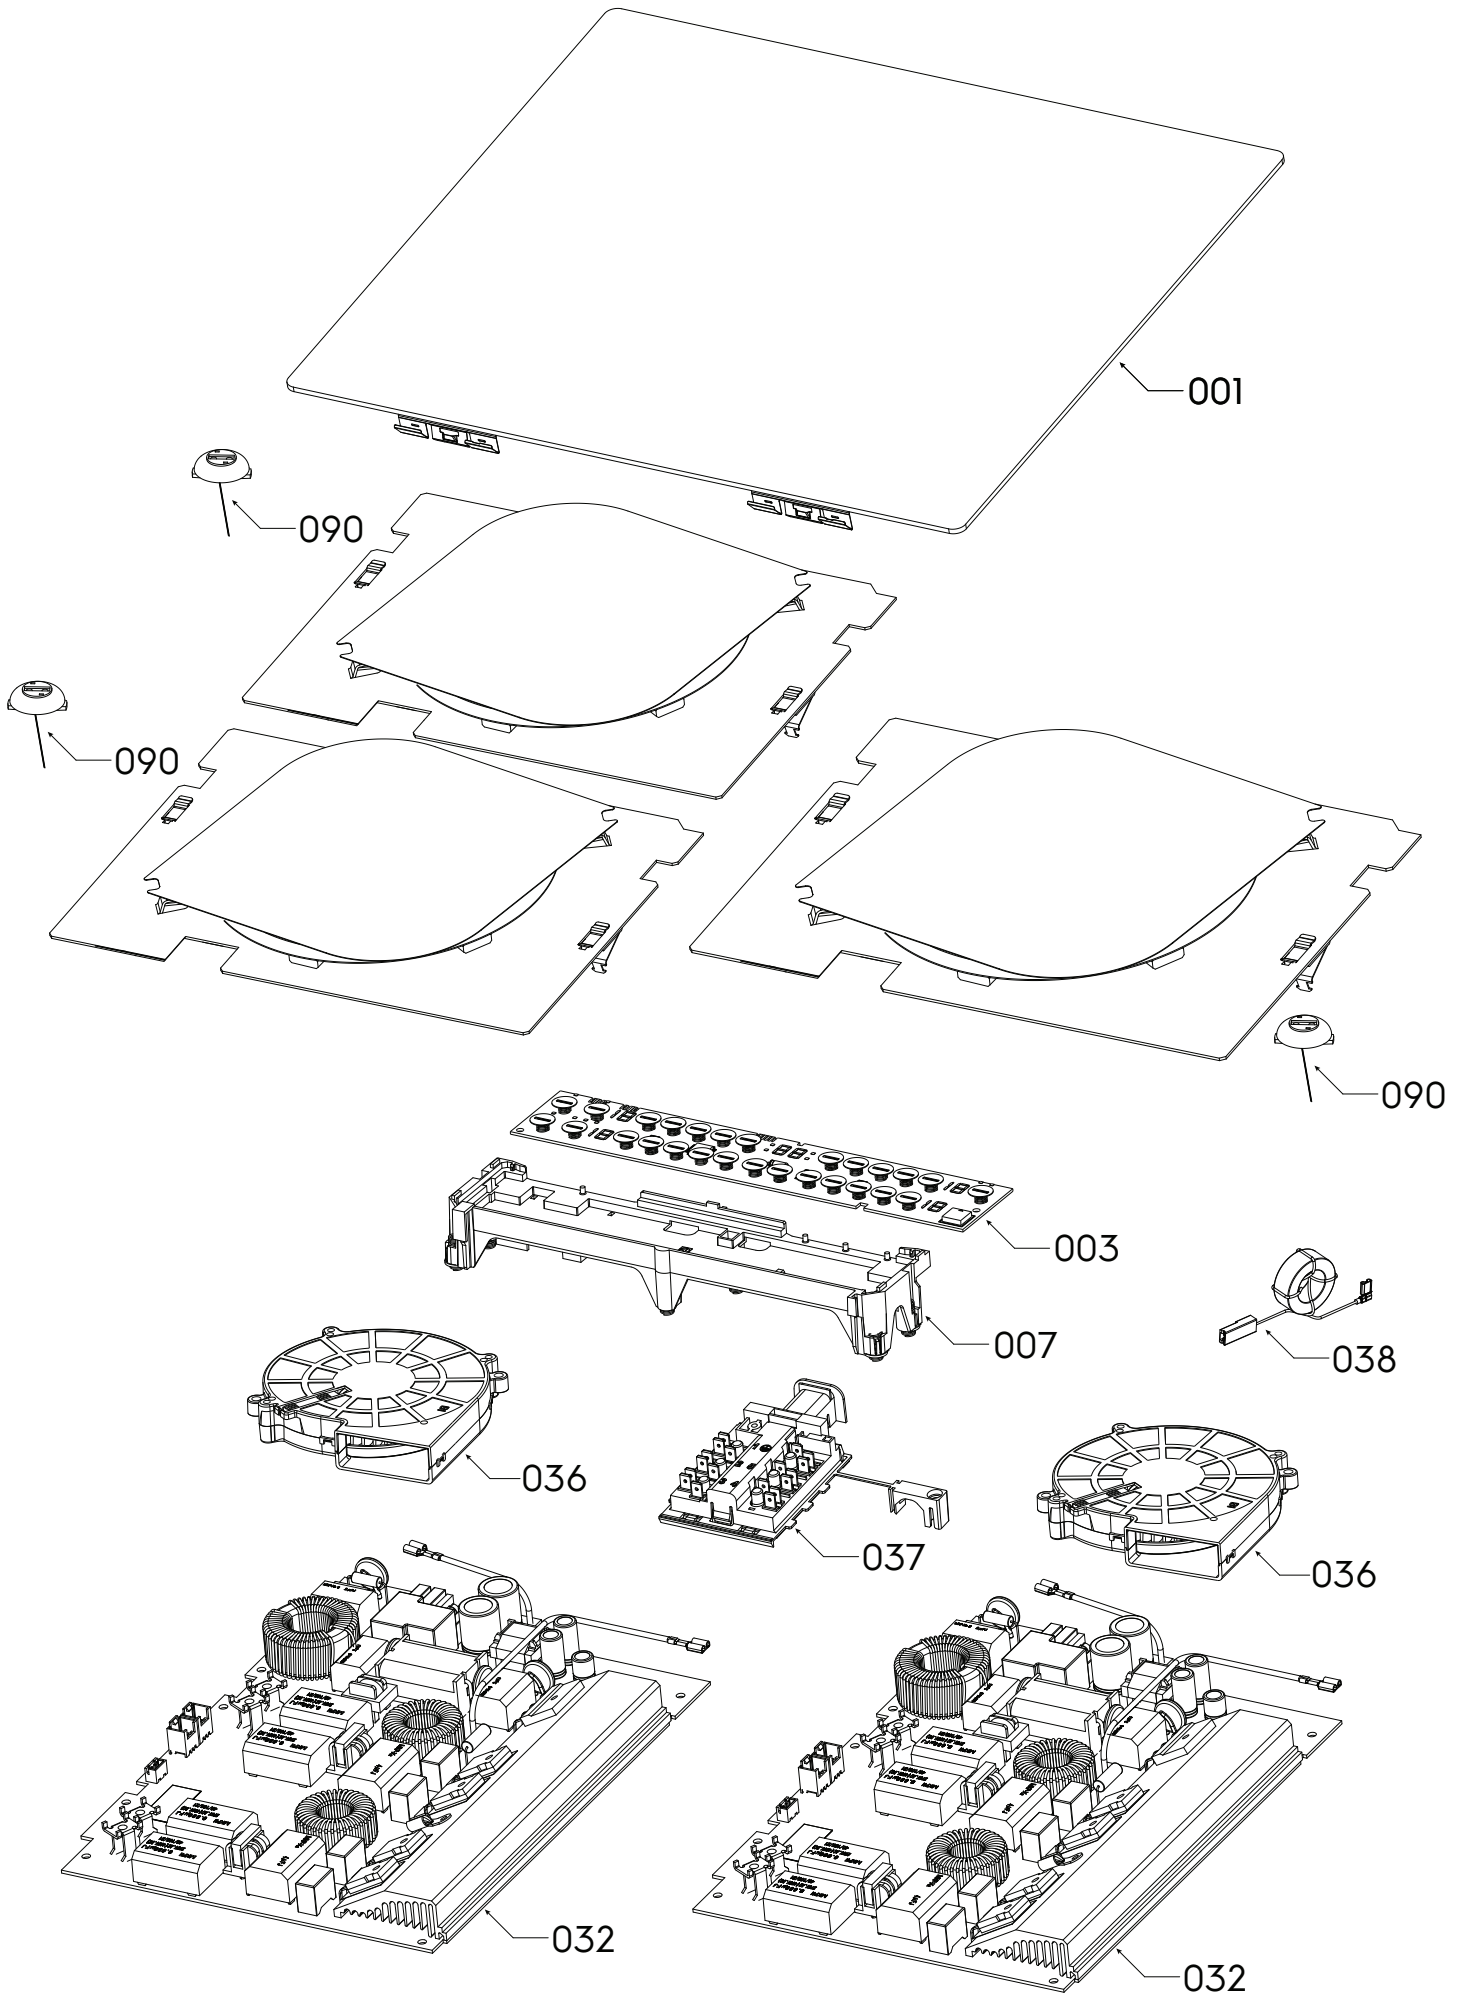

Electrolux

Liste pièces de rechange

Cuisinières
2250

PNC	ELC	Marque	Modèle	Marché
949599402	00	Electrolux	EIV63343BK NK5	FR

Electrique; Induction

Documentation Centre
Al. Powstancow Slaskich 26
30-570 Krakow
Poland
Fax +48 12 296 95 10

No. de publication
599880741
2025/01/22
DGT

Matrice	PNC	ELC	Date Prod.	Modèle
A	949599402	00	20241203	EIV63343BK NK5

Pos.	Réf.	Matrice	Description
001	5551126617	A	Table de cuisson, noir, Electrolux, 590x520mm
003	3875037651	A	Électronique pas configuré, module d'affichage, rouge, Ki
003	982140075439477	A	Électronique configur'e, module d'affichage, Kite
007	140197405032	A	Plateau, module d'affichage
032	140101729238	A	Électronique pas configuré, carte de puissance, induction
032	982140115391514	A	Électronique configur'e, carte de puissance, induction, K
036	140061345025	A	Turbine, induction, module, K. Tiger/Cheetah/Leop
037	140202855031	A	Boîtier de raccordement, avec, câble, 6pol.
038	140182672018	A	Diffuseur, terre
090	140048472090	A	Ensemble, élément sensible température, bobine, 450mm
999	3875403002	A	Fiche, pontet, Dummy NTC
999	3877299028	A	Rampe, induction, module, BC4/BC003->BC4/BC003
999	3877958003	A	Outil, touche de déverrouillage, PROMISE
999	3878121007	A	Rampe, module, carte de puissance, XC01<->BC3/BC004