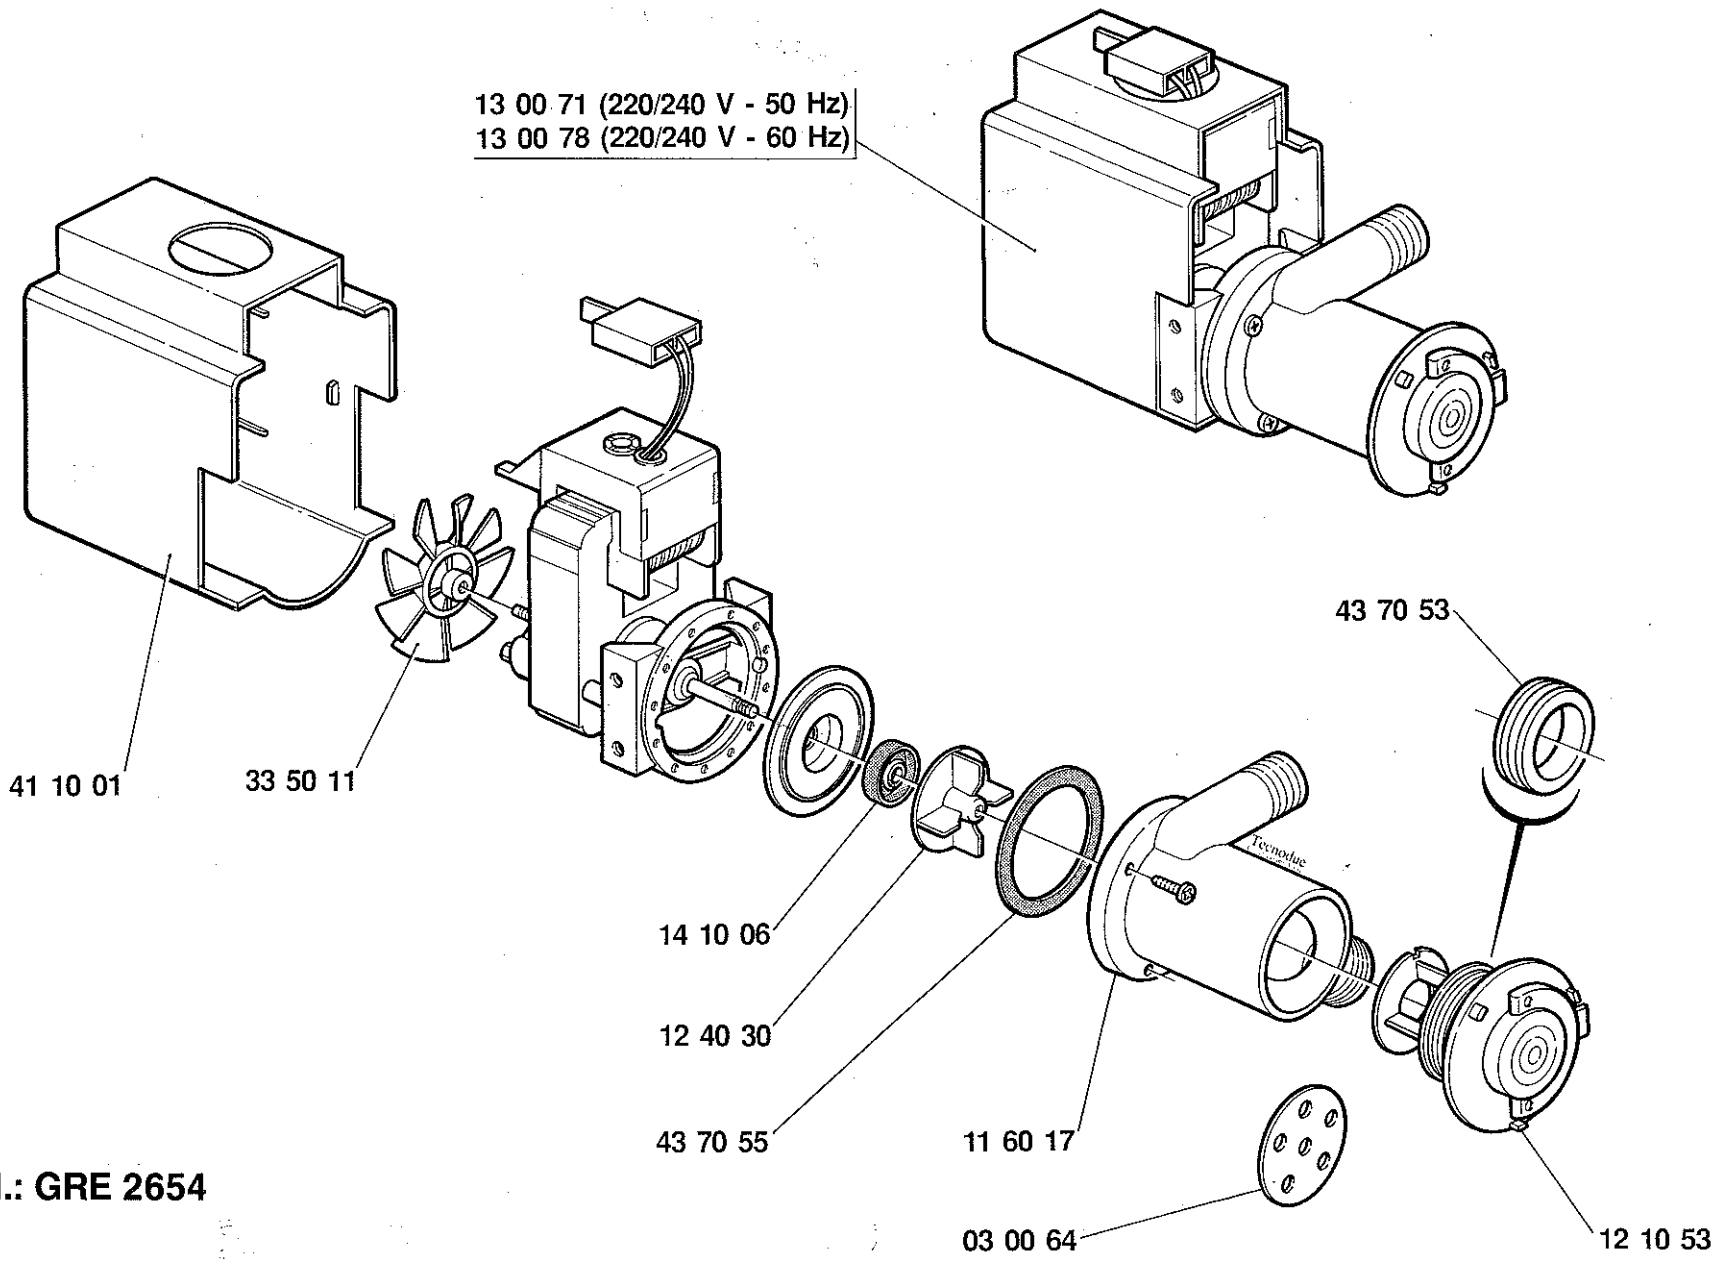

12 40 27 / 60 Hz

13 00 71 (220/240 V - 50 Hz)
13 00 78 (220/240 V - 60 Hz)

Modd.: GRE 2654