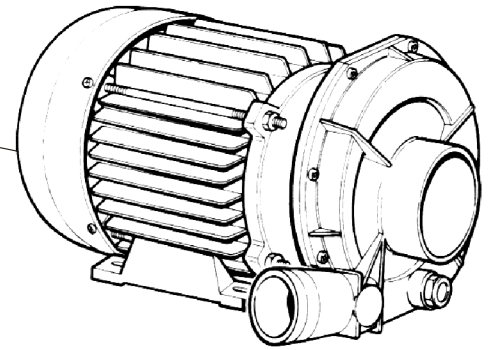

* OPTIONAL

* OPTIONAL

13 00 68 V 230/50 Hz /1
13 00 81 V 220/60 Hz /1

2278

T.170