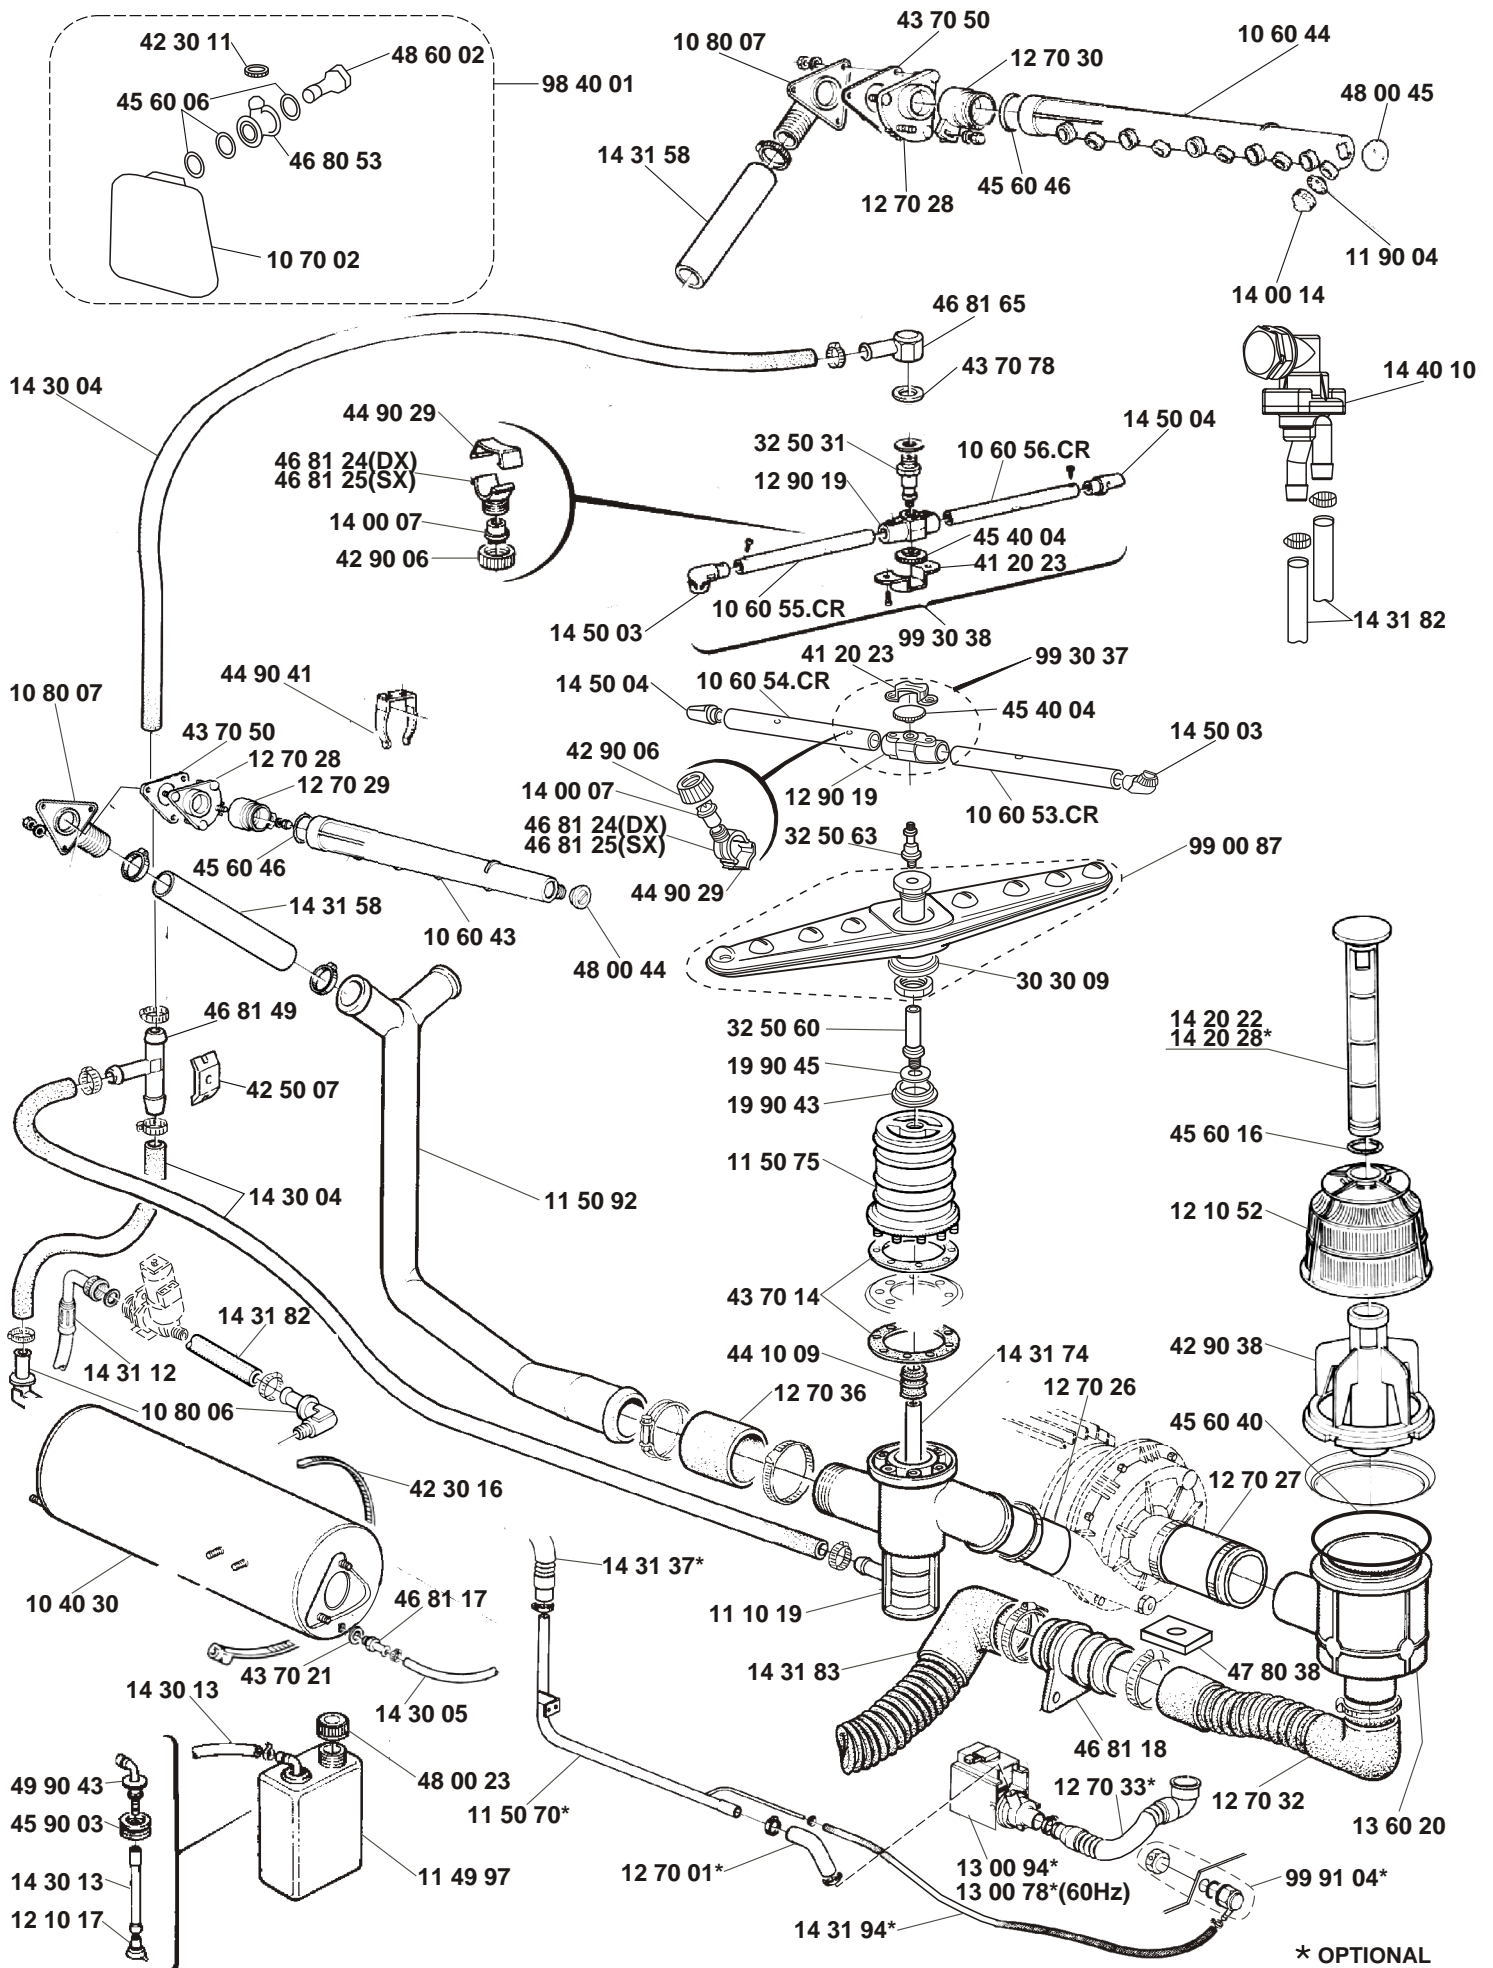

* OPTIONAL

* OPTIONAL

13 00 68 V 230/50 Hz /1
13 00 81 V 220/60 Hz /1

2278

T.170