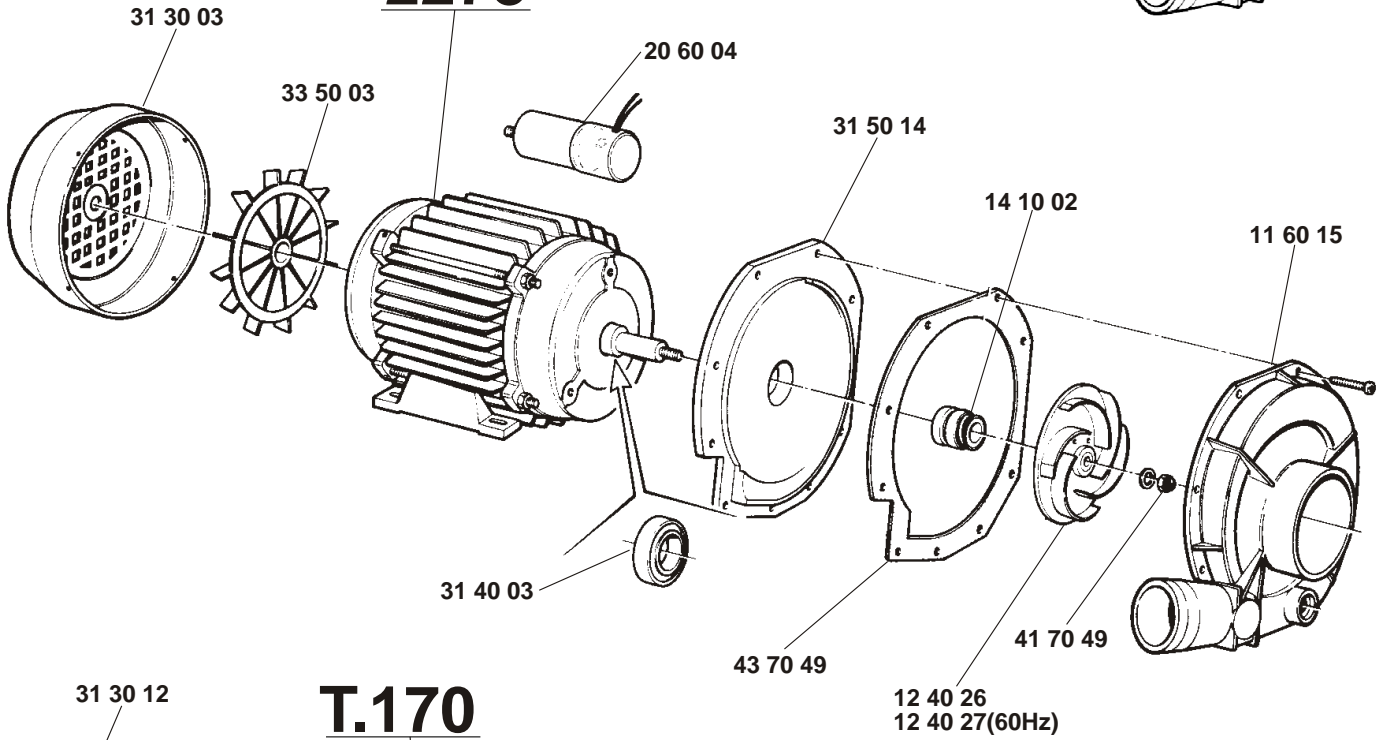

* OPTIONAL

* OPTIONAL

13 00 68 V 230/50 Hz /1
13 00 81 V 220/60 Hz /1

2278

T.170