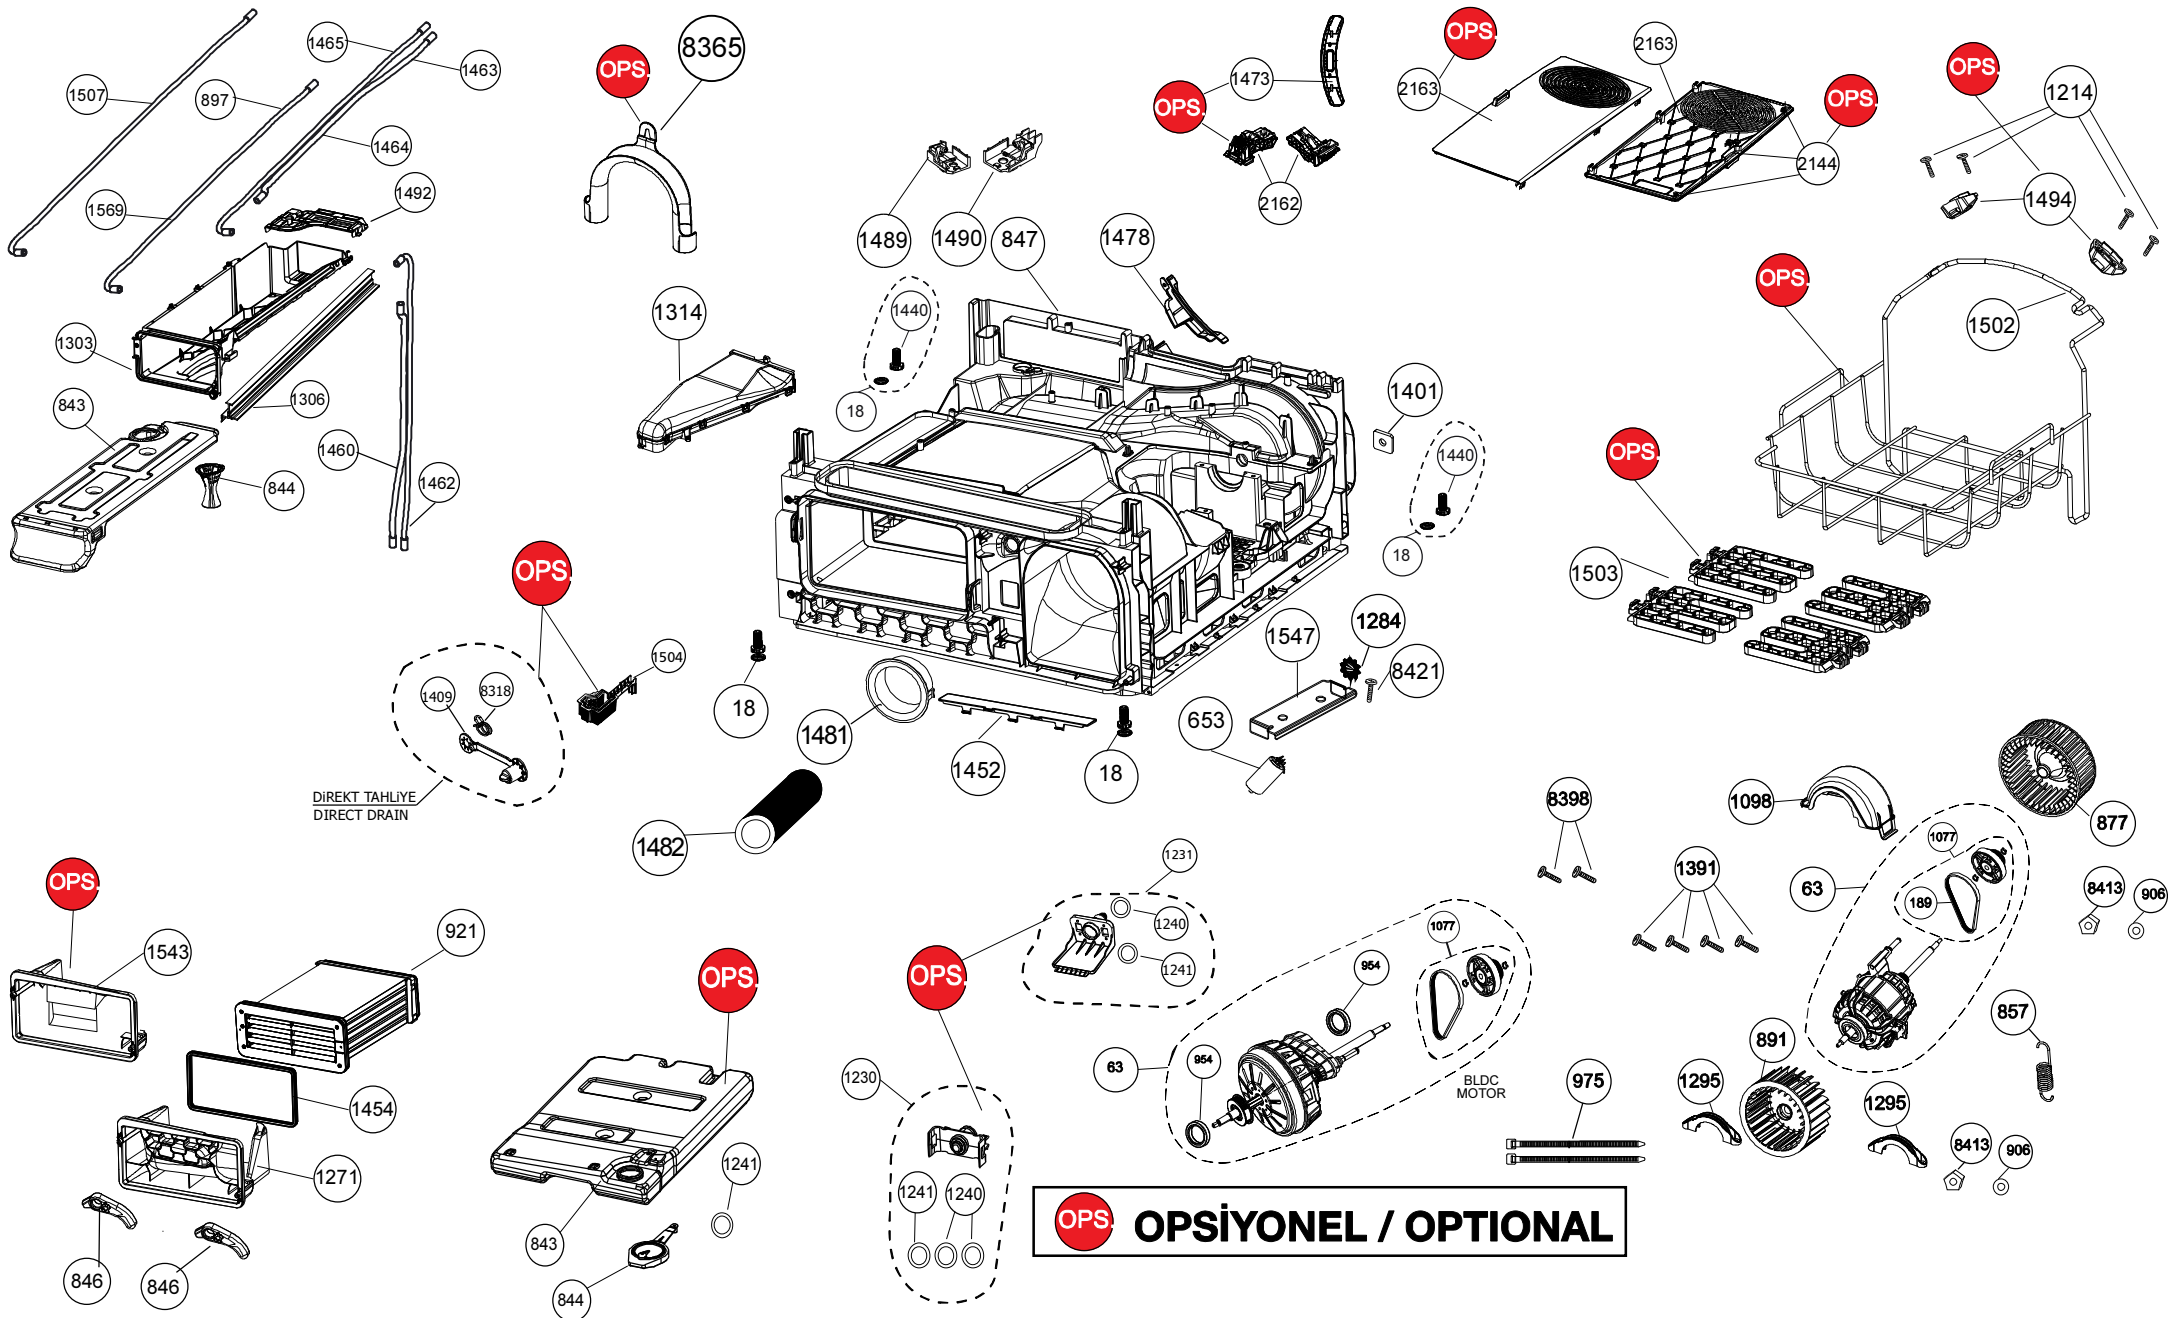

HP MODEL

CND MODEL

BX PRIME (ECOBX)

DIREKT TAHLIYE
DIRECT DRAIN

BLDC
MOTOR

OPS OPSİYONEL / OPTIONAL