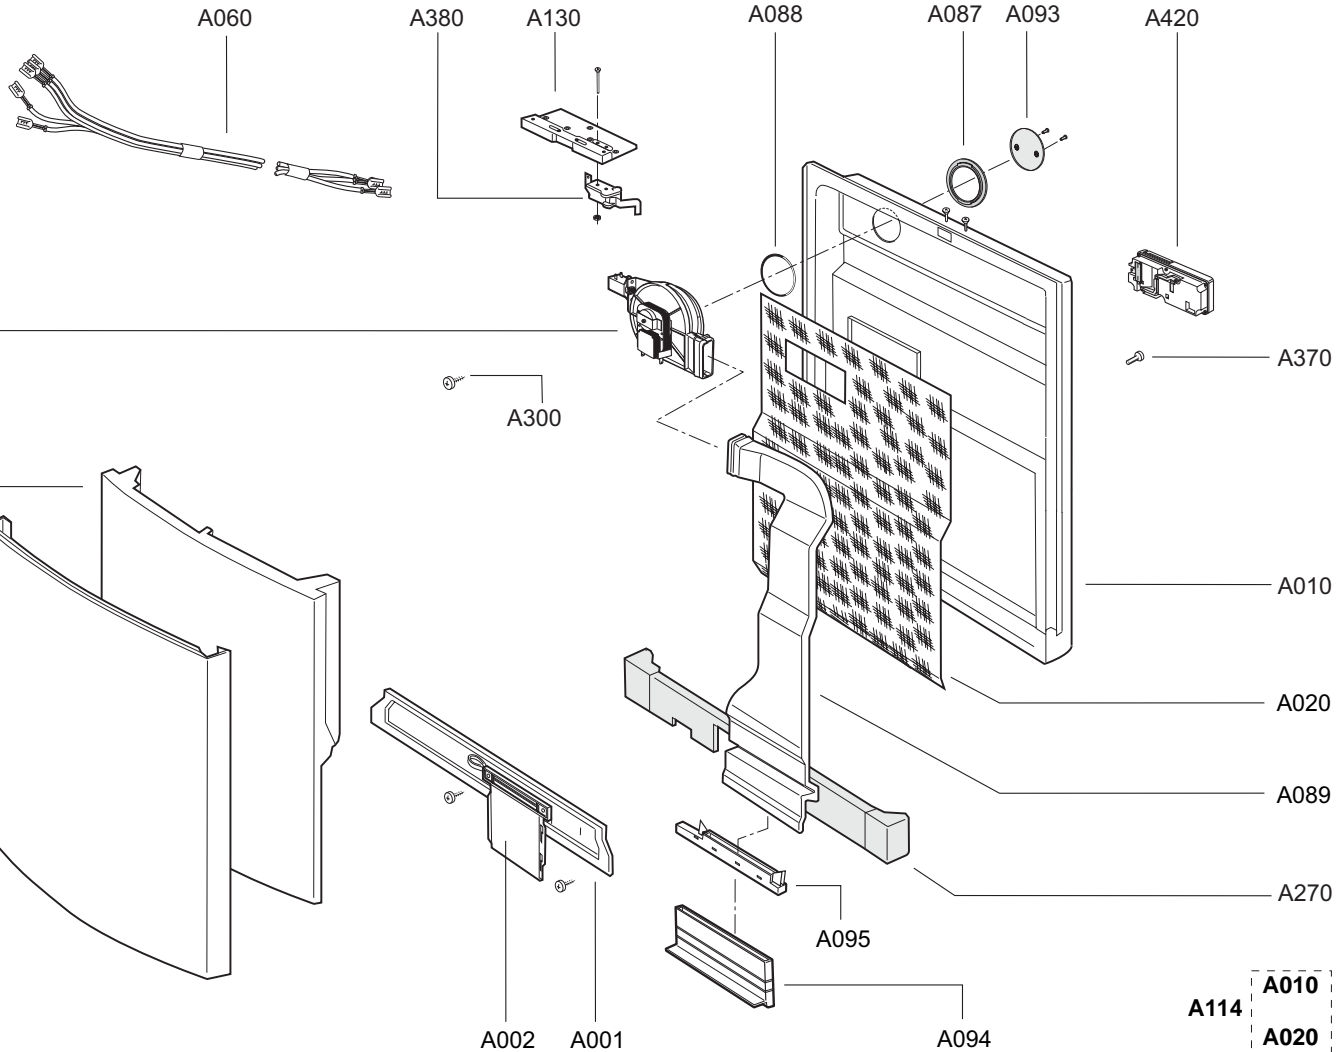

**999033708**  
**FRONTAL BP**  
**4P-7L+DISPLAY**  
**LSCE**  
**15-01-2002**

**999029202**  
**DOOR+INNER**  
**DOOR+DRYING**  
**GOUP**  
**LSCEA**  
**LSCEAS**  
**01-10-2002**

**999029204**  
**CABINET+TUB**  
**LSCE**  
**25-06-2001**