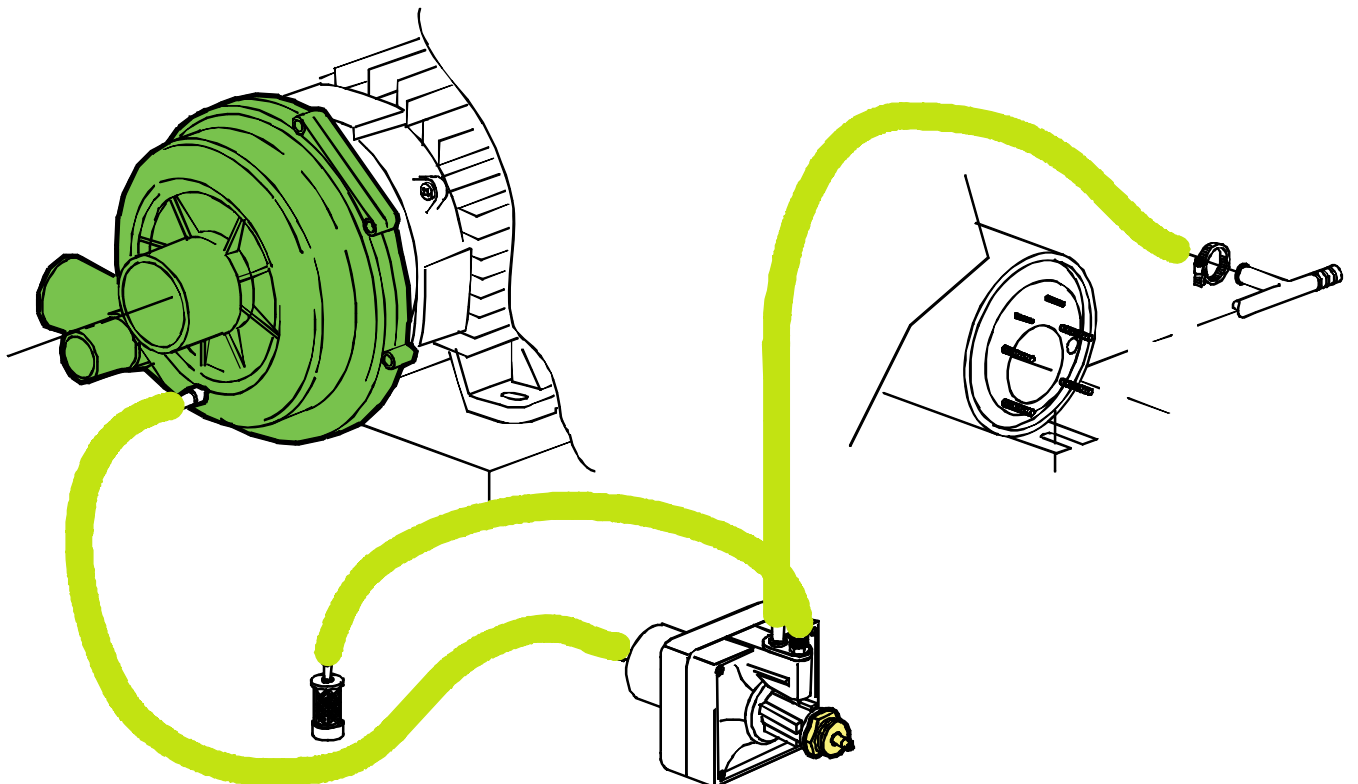

43705

825

800

820

VERSIONE STANDARD / VERSIONE POMPA AUM. PRESSIONE
STANDARD VERSION / BOOSTER PUMP VERSION
VERSION STANDARD / VERSION POMPE AUGMENT. PRESSION

Rif. 4800

VERSIONE "STANDARD"
"STANDARD" VERSION
VERSION "STANDARD"