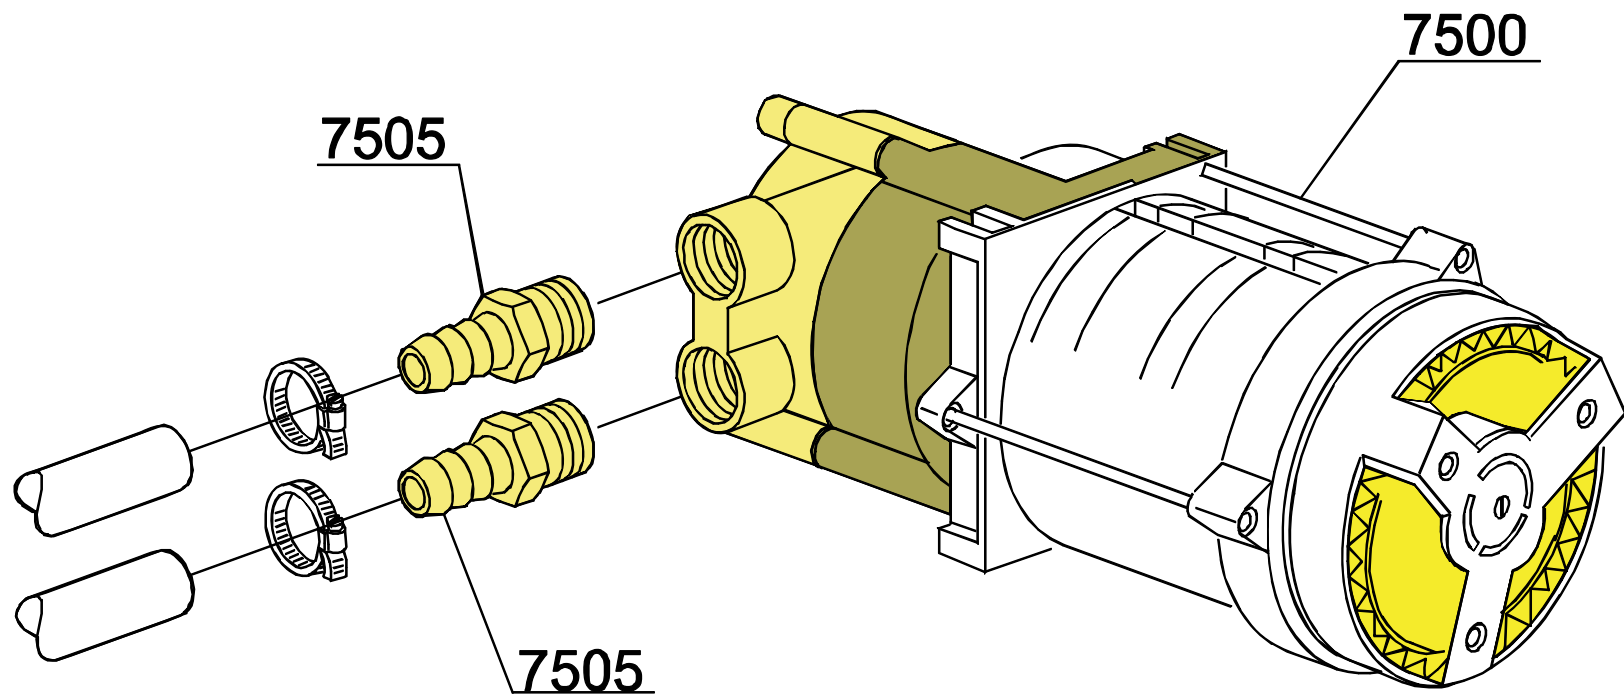

43705

825

800

820

VERSIONE STANDARD / VERSIONE POMPA AUM. PRESSIONE
STANDARD VERSION / BOOSTER PUMP VERSION
VERSION STANDARD / VERSION POMPE AUGMENT. PRESSION

Rif. 4800

VERSIONE "STANDARD"
"STANDARD" VERSION
VERSION "STANDARD"