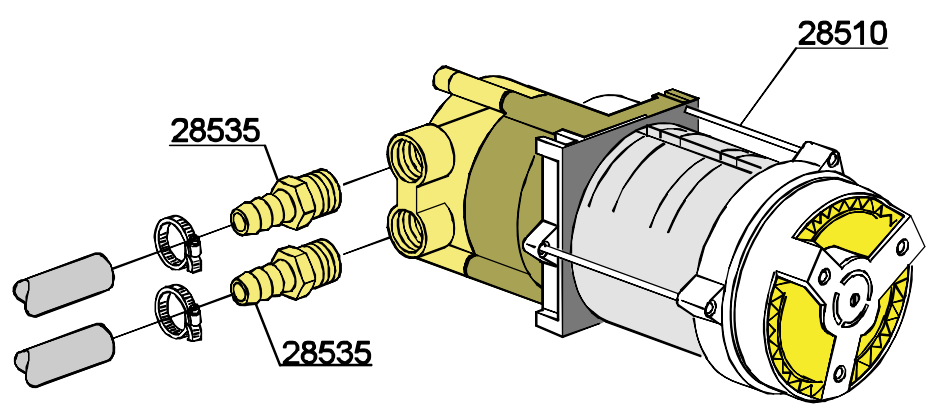

43705

825

800

820

VERSIONE STANDARD / VERSIONE POMPA AUM. PRESSIONE
STANDARD VERSION / BOOSTER PUMP VERSION
VERSION STANDARD / VERSION POMPE AUGMENT. PRESSION

Rif. 4800

VERSIONE "STANDARD"
"STANDARD" VERSION
VERSION "STANDARD"