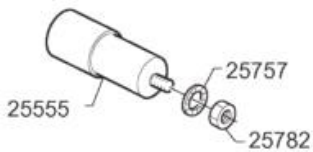

Ed.	02/2011
Rev.	2013
Data	

35841

230 V - 50 Hz
Kw. 0,2

tav. 4

21428

A

650138