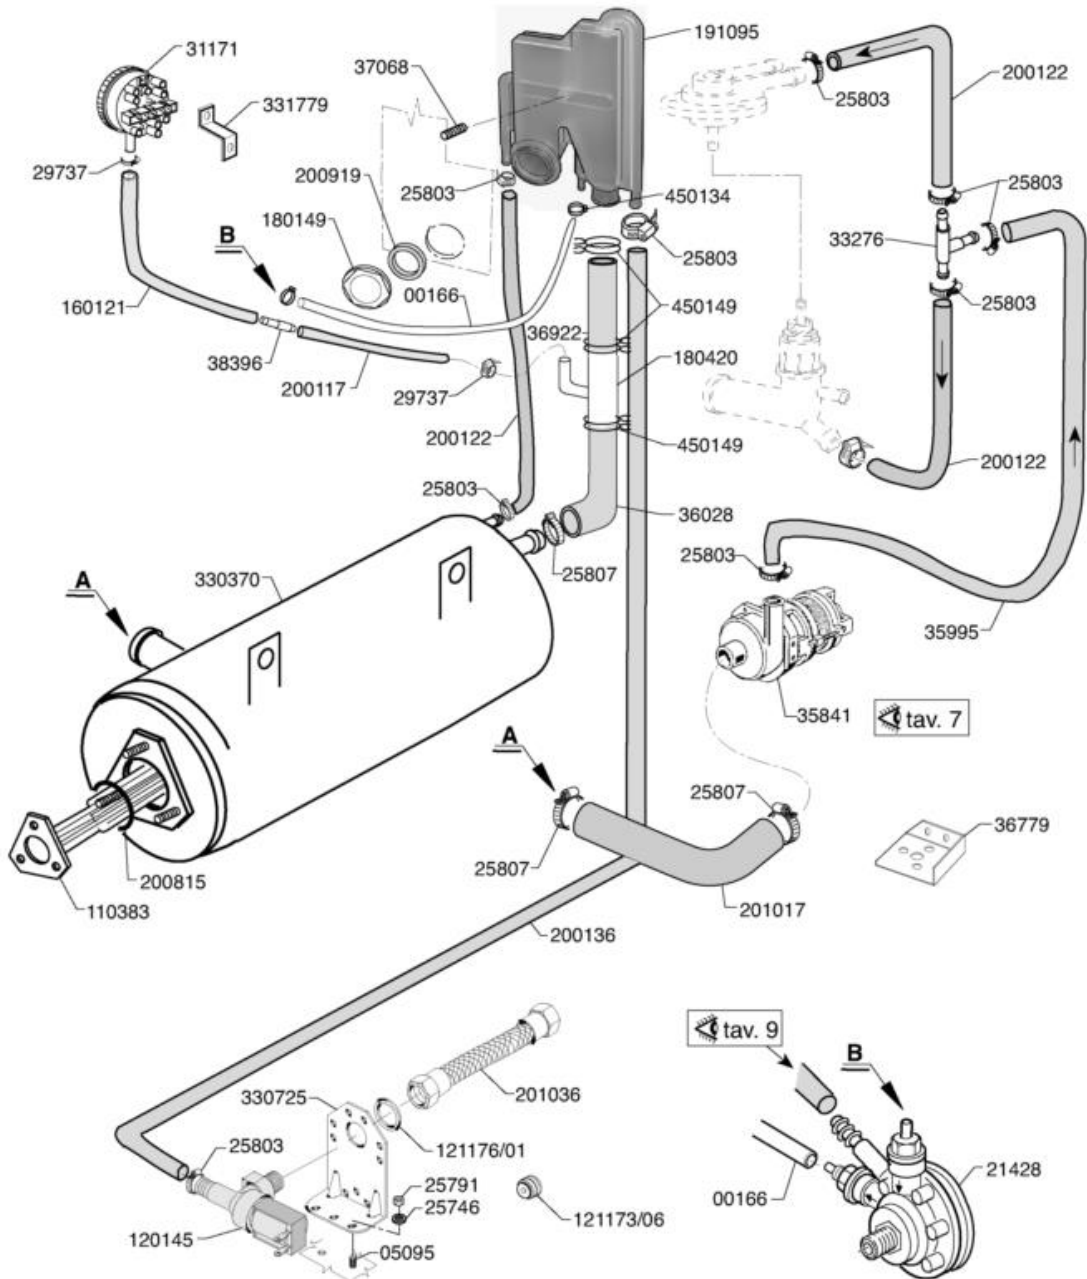

Ed.	02/2011
Rev.	2013
Data	

35841

230 V - 50 Hz
Kw. 0,2

tav. 4

21428

A

650138