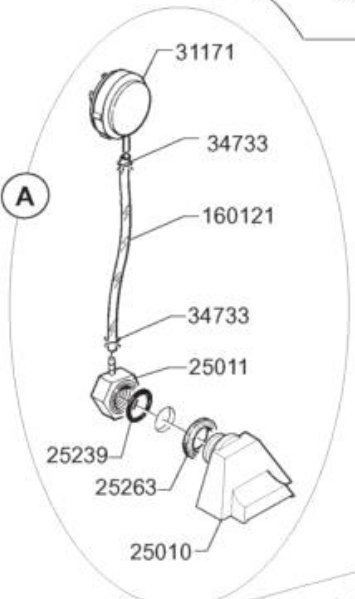

Ed.	02/2011
Rev.	2013
Data	

35841

230 V - 50 Hz
Kw. 0,2

tav. 4

21428

A

650138