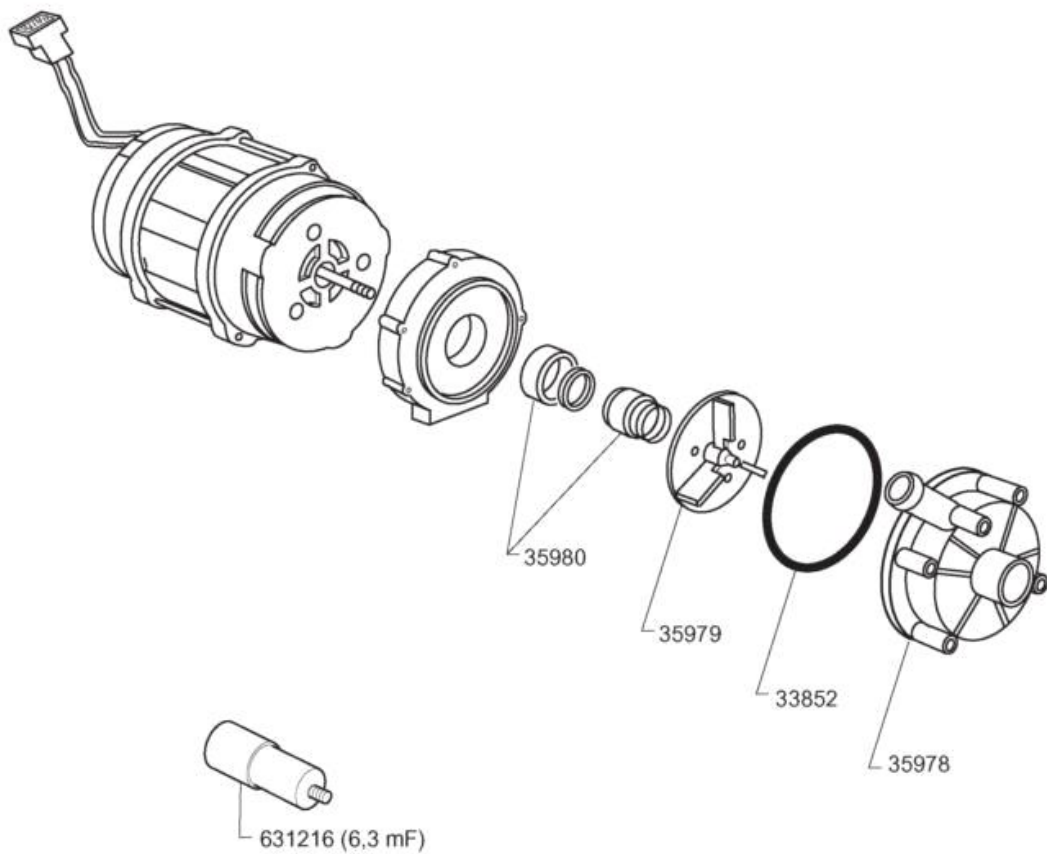

Ed.	02/2011
Rev.	2013
Data	

35841

230 V - 50 Hz
Kw. 0,2

tav. 4

21428

A

650138