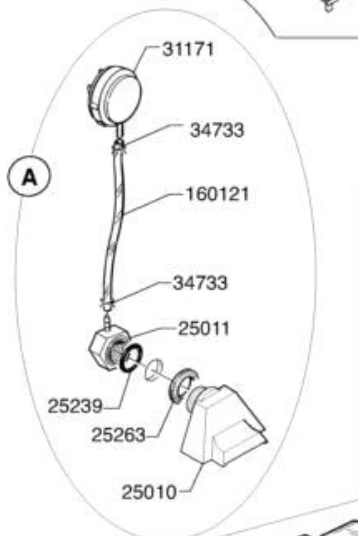

Ed.	02/2011
Rev.	2013
Data	

35841

230 V - 50 Hz
Kw. 0,2

tav. 4

21428

A

650138