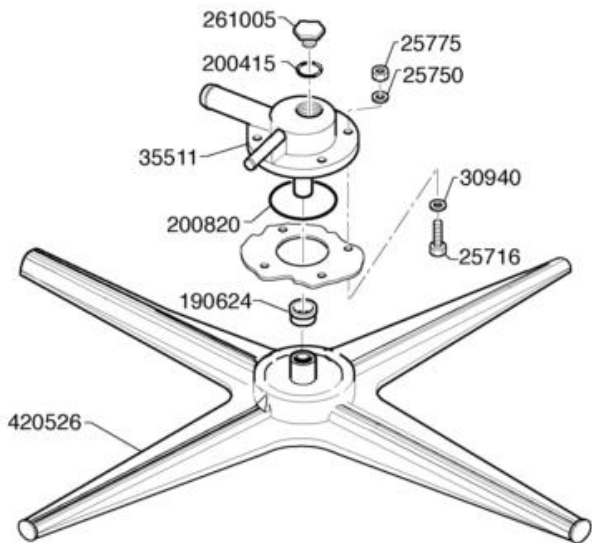

Ed.	02/2011
Rev.	2013
Data	

35841

230 V - 50 Hz
Kw. 0,2

tav. 4

21428

A

650138