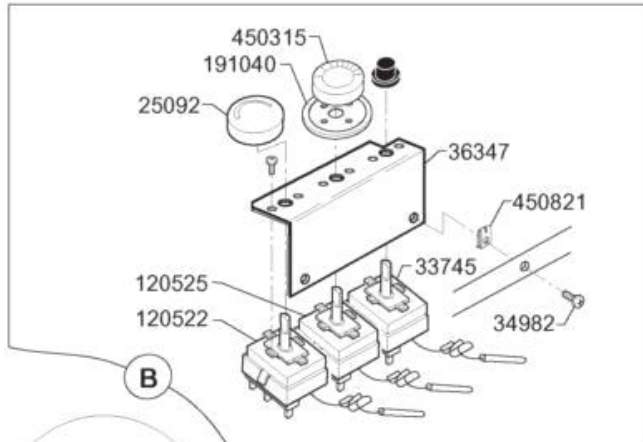

Ed.	02/2011
Rev.	2013
Data	

35841

230 V - 50 Hz
Kw. 0,2

tav. 4

21428

A

650138