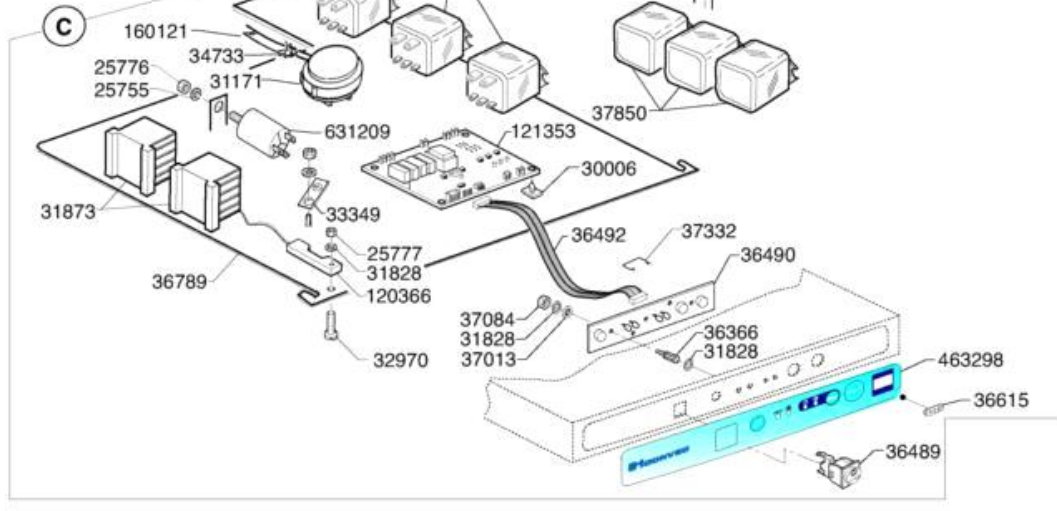

Ed.	02/2011
Rev.	2013
Data	

35841

230 V - 50 Hz
Kw. 0,2

tav. 4

21428

A

650138