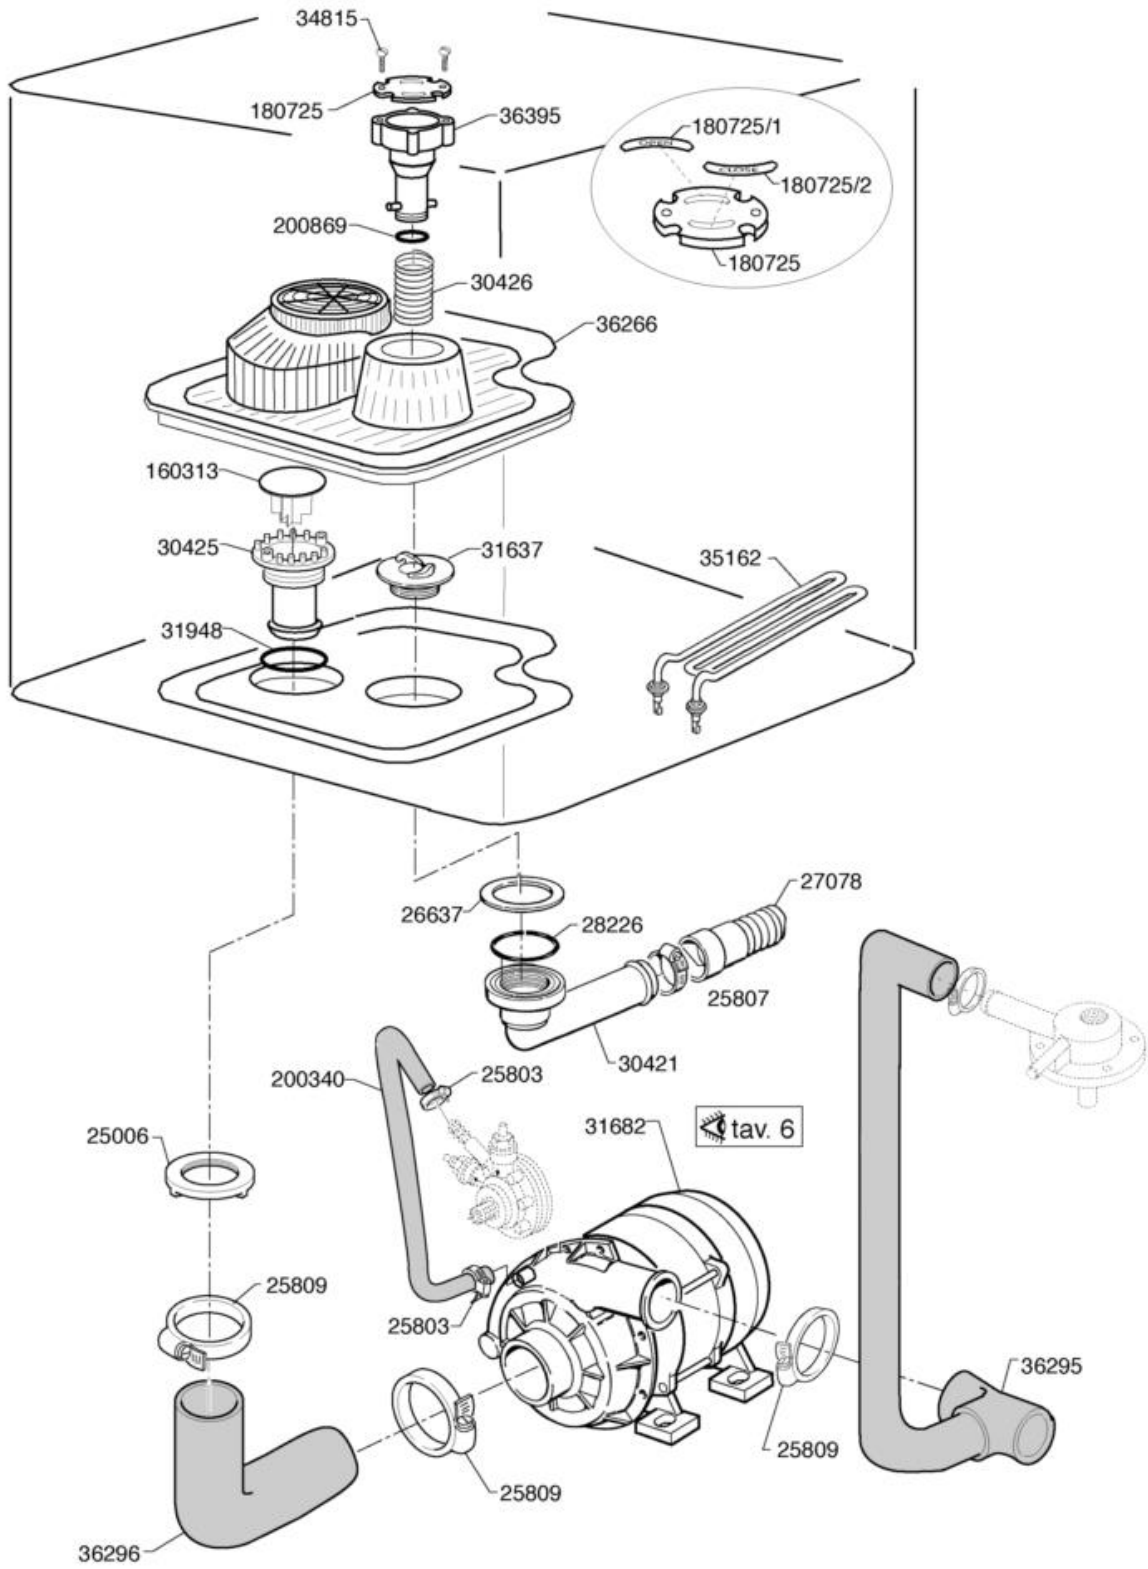

Ed.	02/2011
Rev.	2013
Data	

35841

230 V - 50 Hz
Kw. 0,2

tav. 4

21428

A

650138