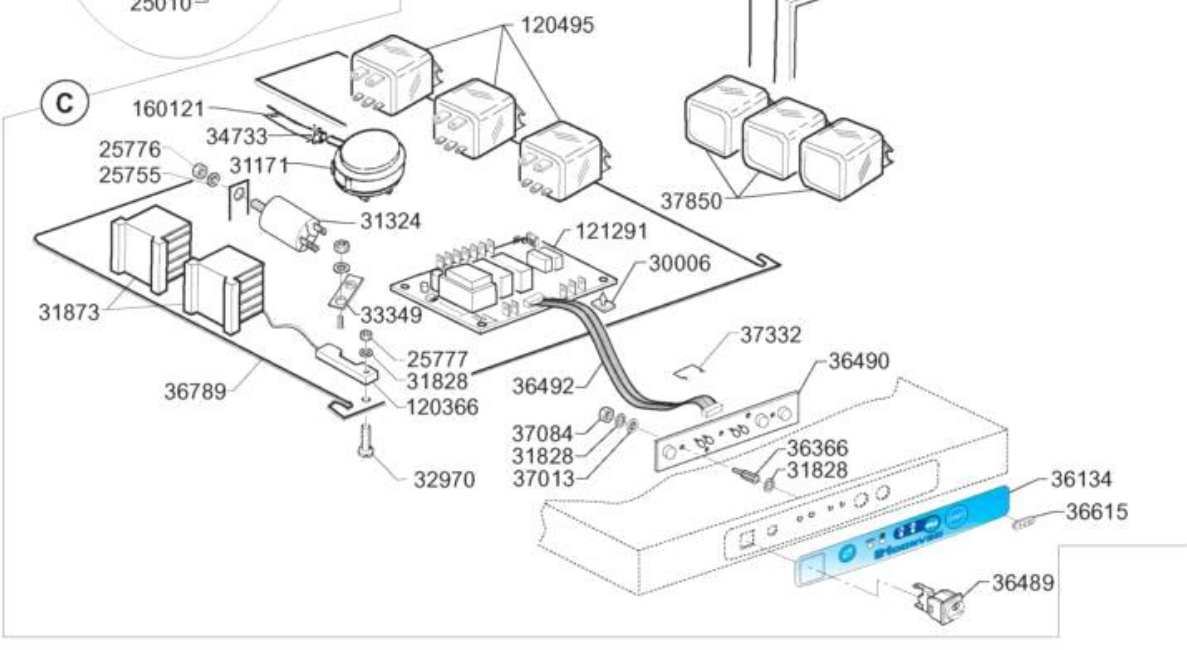

Ed.	02/2011
Rev.	2013
Data	

35841

230 V - 50 Hz
Kw. 0,2

tav. 4

21428

A

650138