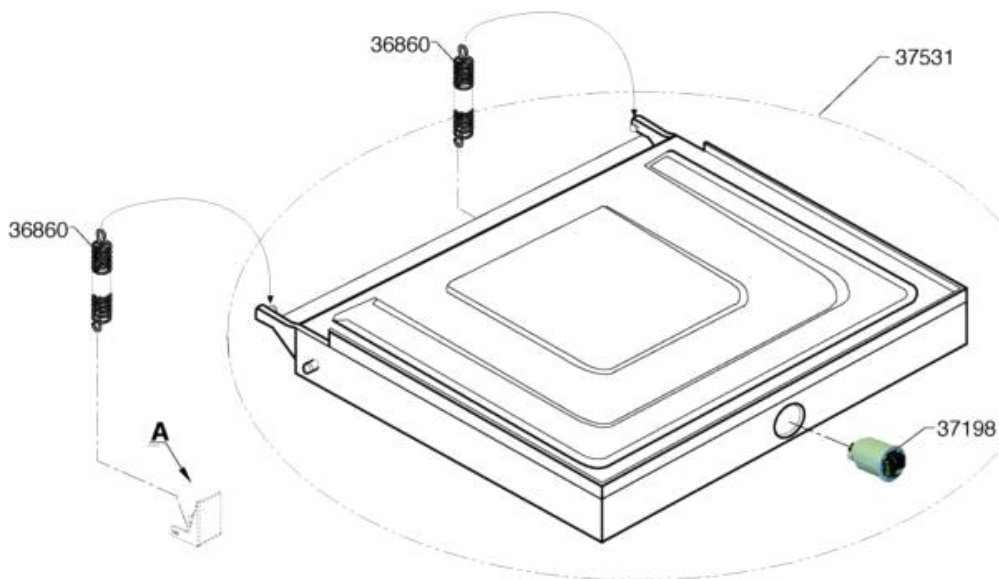

Ed.	02/2011
Rev.	2013
Data	

35841

230 V - 50 Hz
Kw. 0,2

tav. 4

21428

A

650138