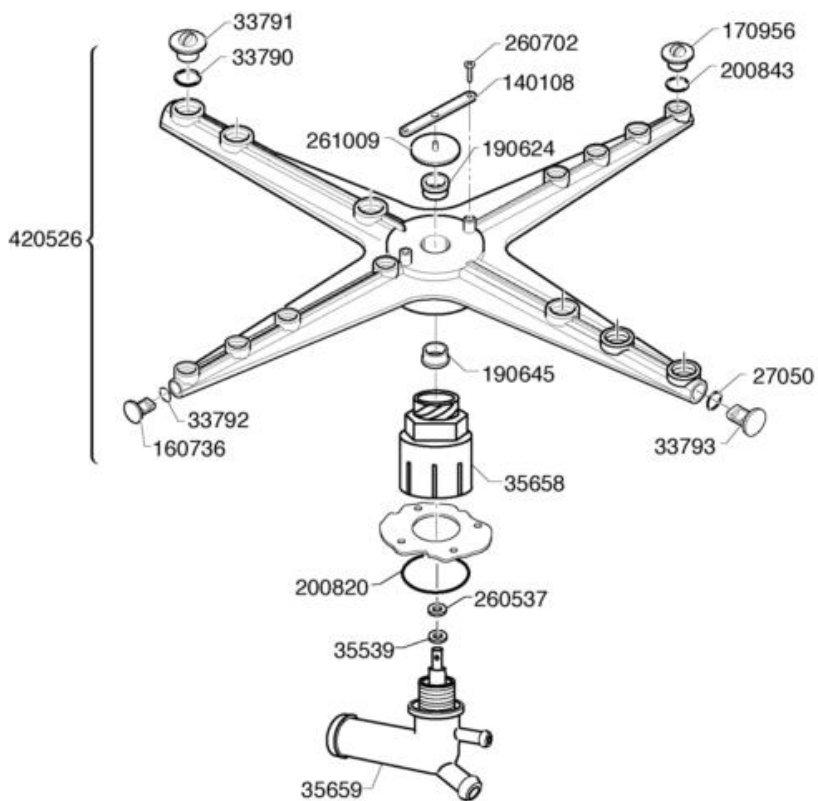

Ed.	02/2011
Rev.	2013
Data	

35841

230 V - 50 Hz
Kw. 0,2

tav. 4

21428

A

650138