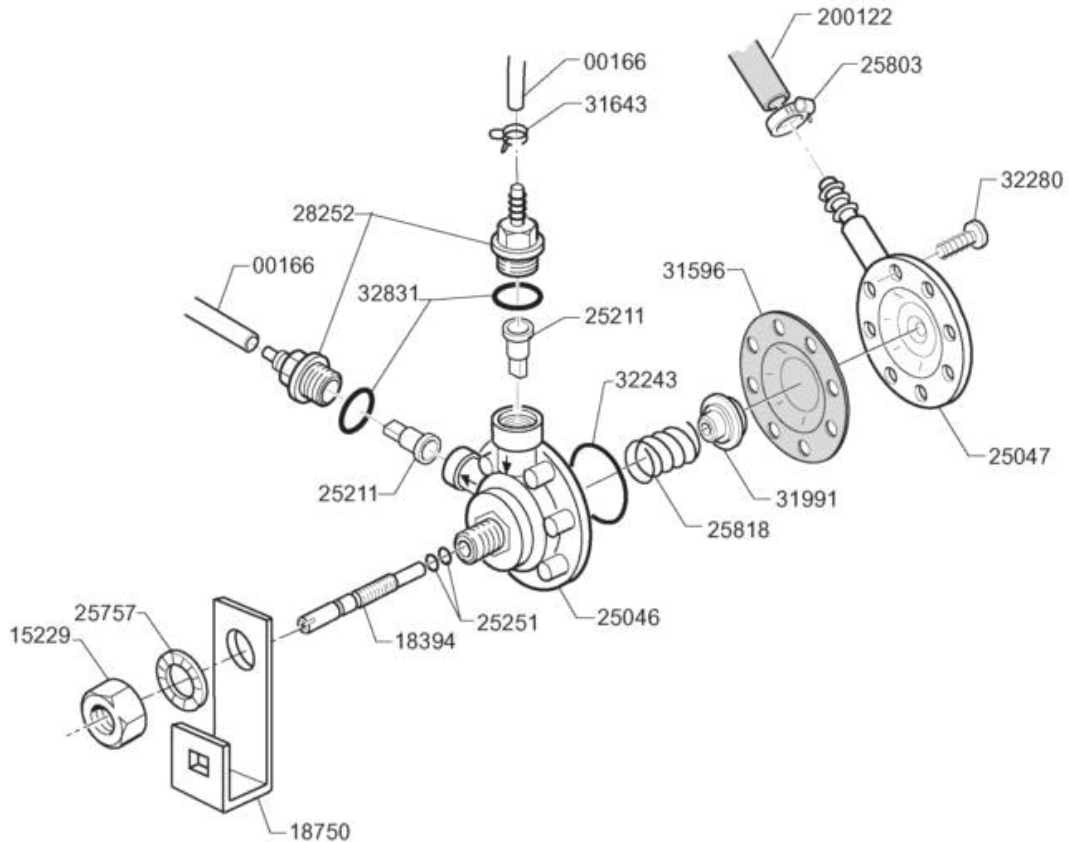

Ed.	02/2011
Rev.	2013
Data	

35841

230 V - 50 Hz
Kw. 0,2

tav. 4

21428

A

650138