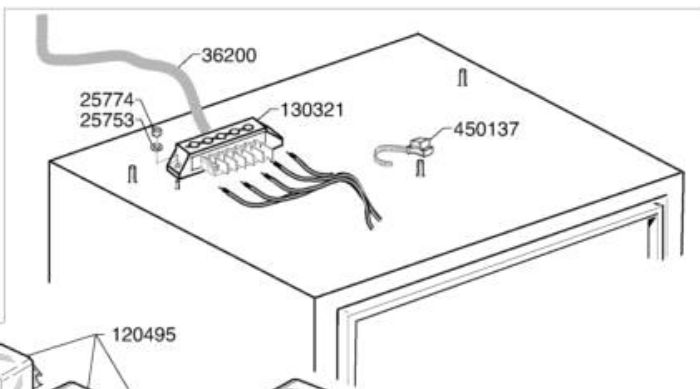

Ed.	02/2011
Rev.	2013
Data	

35841

230 V - 50 Hz
Kw. 0,2

tav. 4

21428

A

650138