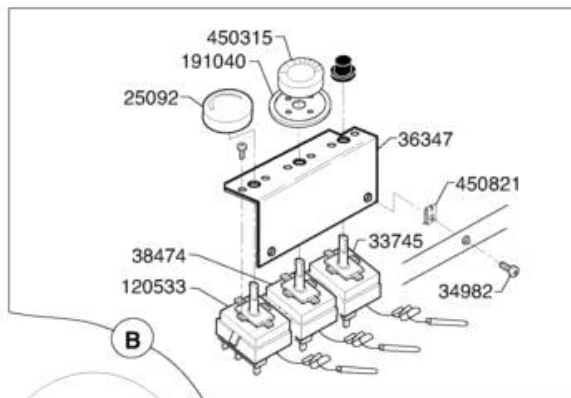

Ed.	02/2011
Rev.	2013
Data	

35841

230 V - 50 Hz
Kw. 0,2

tav. 4

21428

A

650138