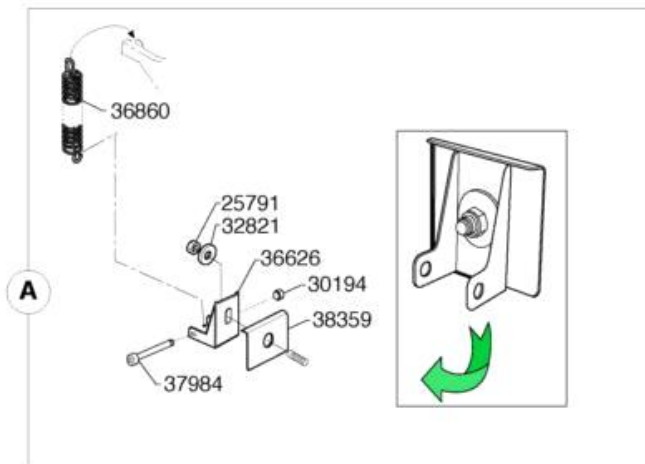

Ed.	02/2011
Rev.	2013
Data	

35841

230 V - 50 Hz
Kw. 0,2

tav. 4

21428

A

650138