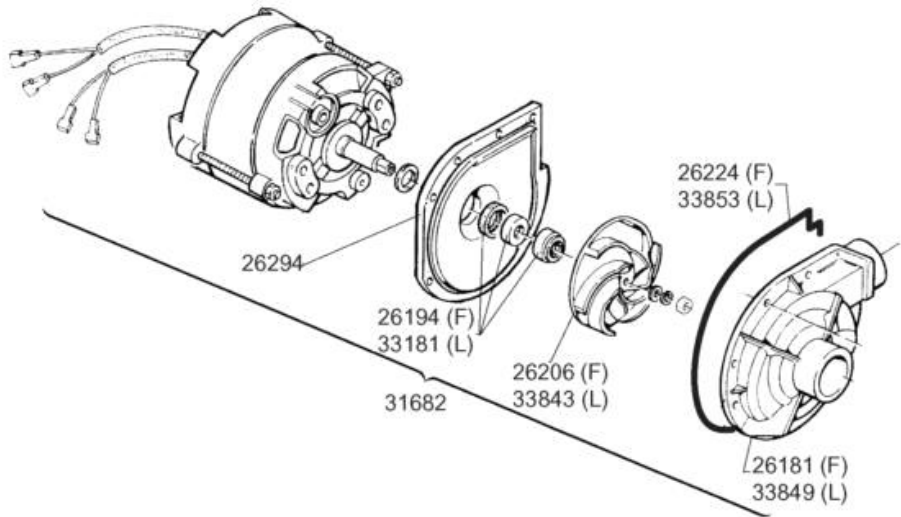

Ed.	02/2011
Rev.	2013
Data	

35841

230 V - 50 Hz
Kw. 0,2

tav. 4

21428

A

650138