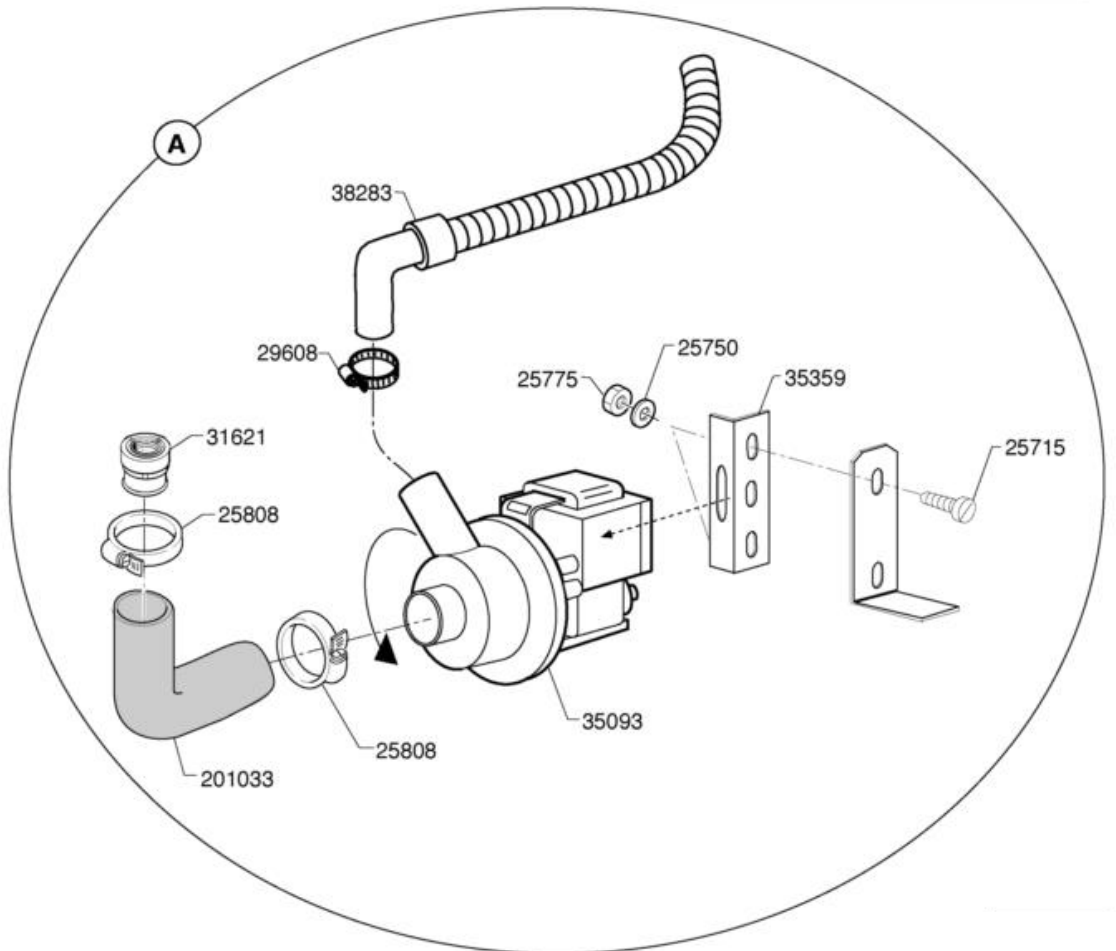

Ed.	02/2011
Rev.	2013
Data	

35841

230 V - 50 Hz
Kw. 0,2

tav. 4

21428

A

650138