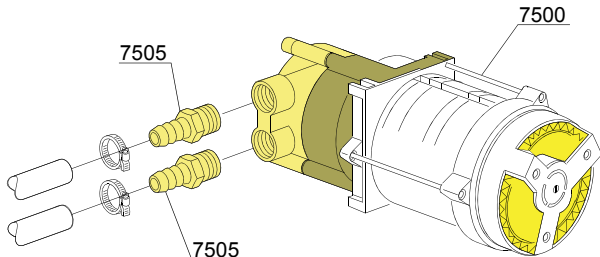

**VERSIONE
"MARINA"**

VERSIONE BREAK TANK / VERSIONE PLUS
BREAK TANK VERSION / SYSTEM PLUS VERSION
VERSION BREAK TANK / VERSION SISTEME PLUS

VERSIONE STANDARD / VERSIONE POMPA AUM. PRESSIONE
STANDARD VERSION / BOOSTER PUMP VERSION
VERSION STANDARD / VERSION POMPE AUGMENT. PRESSION

SEKO

5100

5135

5115

GERMAC

5140

5145

PLASS CONT