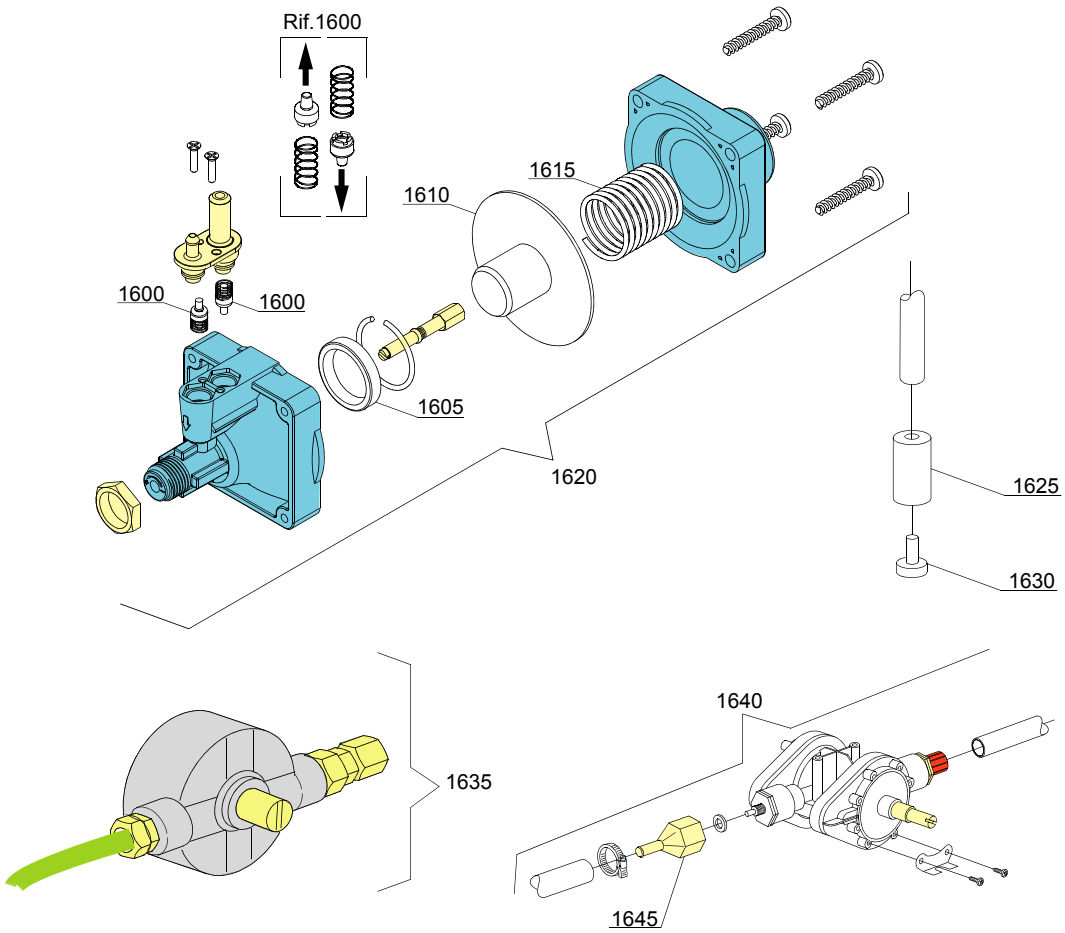

**VERSIONE
"MARINA"**

VERSIONE BREAK TANK / VERSIONE PLUS
BREAK TANK VERSION / SYSTEM PLUS VERSION
VERSION BREAK TANK / VERSION SISTEME PLUS

VERSIONE STANDARD / VERSIONE POMPA AUM. PRESSIONE
STANDARD VERSION / BOOSTER PUMP VERSION
VERSION STANDARD / VERSION POMPE AUGMENT. PRESSION

SEKO

5100

5135

5115

GERMAC

5140

5145

PLASS CONT