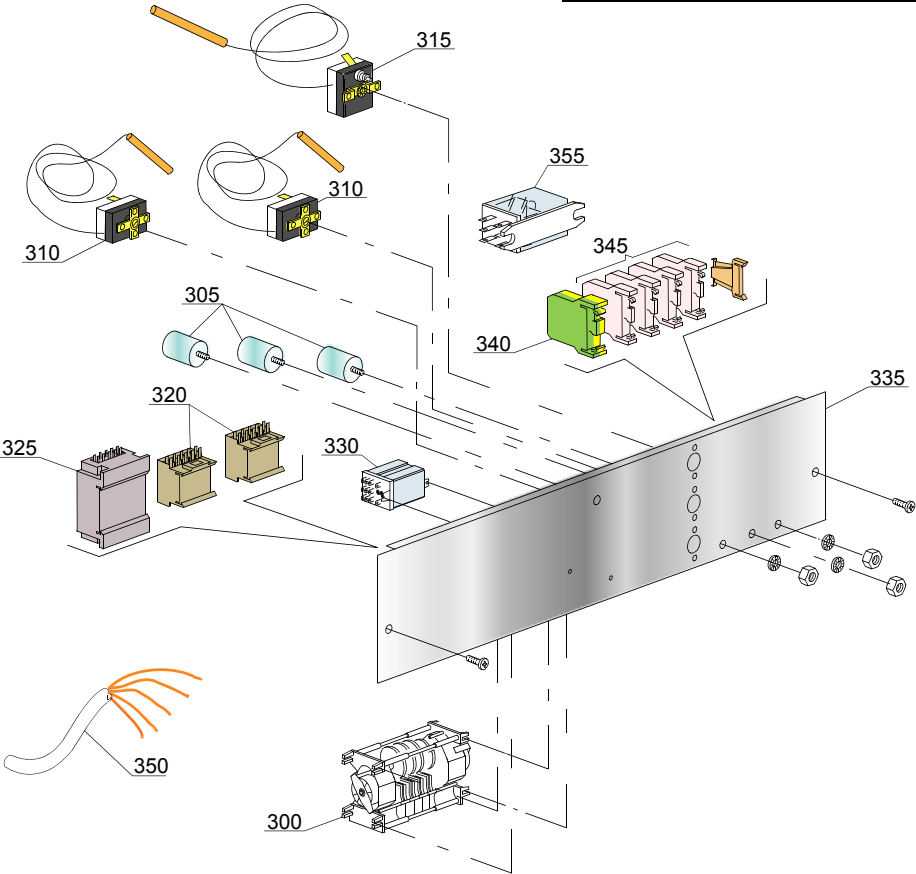

**VERSIONE
"MARINA"**

VERSIONE BREAK TANK / VERSIONE PLUS
BREAK TANK VERSION / SYSTEM PLUS VERSION
VERSION BREAK TANK / VERSION SISTEME PLUS

VERSIONE STANDARD / VERSIONE POMPA AUM. PRESSIONE
STANDARD VERSION / BOOSTER PUMP VERSION
VERSION STANDARD / VERSION POMPE AUGMENT. PRESSION

SEKO

5100

5135

5115

GERMAC

5140

5145

PLASS CONT