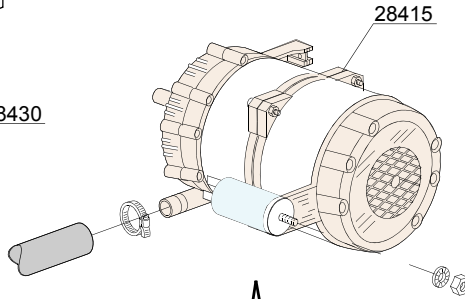

**VERSIONE
"MARINA"**

VERSIONE BREAK TANK / VERSIONE PLUS
BREAK TANK VERSION / SYSTEM PLUS VERSION
VERSION BREAK TANK / VERSION SISTEME PLUS

VERSIONE STANDARD / VERSIONE POMPA AUM. PRESSIONE
STANDARD VERSION / BOOSTER PUMP VERSION
VERSION STANDARD / VERSION POMPE AUGMENT. PRESSION

SEKO

5100

5135

5115

GERMAC

5140

5145

PLASS CONT