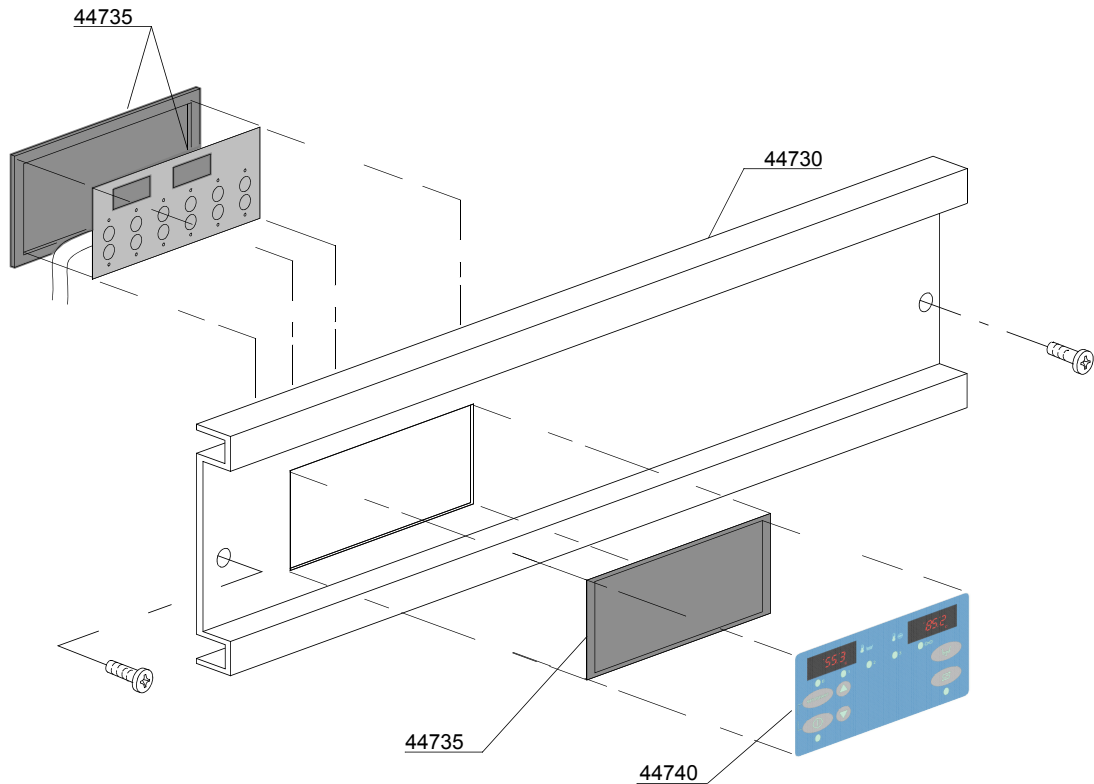

**VERSIONE
"MARINA"**

VERSIONE BREAK TANK / VERSIONE PLUS
BREAK TANK VERSION / SYSTEM PLUS VERSION
VERSION BREAK TANK / VERSION SISTEME PLUS

VERSIONE STANDARD / VERSIONE POMPA AUM. PRESSIONE
STANDARD VERSION / BOOSTER PUMP VERSION
VERSION STANDARD / VERSION POMPE AUGMENT. PRESSION

SEKO

5100

5135

5115

GERMAC

5140

5145

PLASS CONT