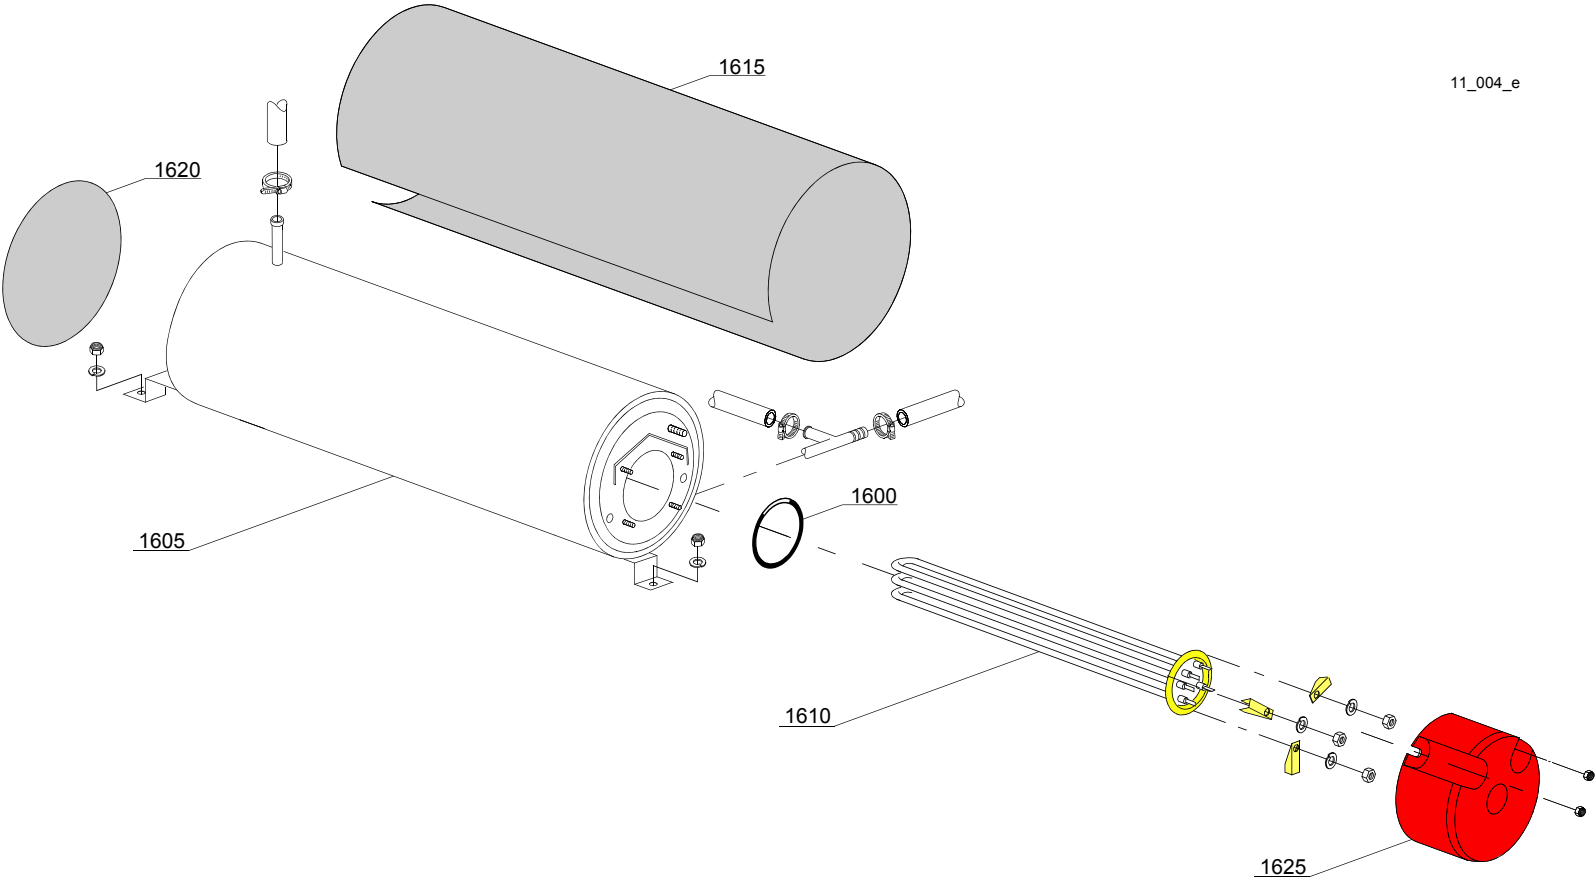

**VERSIONE
"MARINA"**

VERSIONE BREAK TANK / VERSIONE PLUS
BREAK TANK VERSION / SYSTEM PLUS VERSION
VERSION BREAK TANK / VERSION SISTEME PLUS

VERSIONE STANDARD / VERSIONE POMPA AUM. PRESSIONE
STANDARD VERSION / BOOSTER PUMP VERSION
VERSION STANDARD / VERSION POMPE AUGMENT. PRESSION

SEKO

5100

5135

5115

GERMAC

5140

5145

PLASS CONT