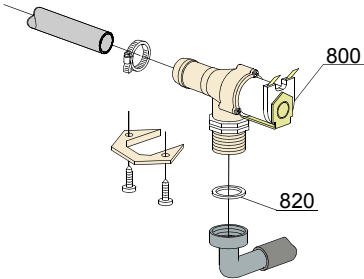

**VERSIONE
"MARINA"**

VERSIONE BREAK TANK / VERSIONE PLUS
BREAK TANK VERSION / SYSTEM PLUS VERSION
VERSION BREAK TANK / VERSION SISTEME PLUS

VERSIONE STANDARD / VERSIONE POMPA AUM. PRESSIONE
STANDARD VERSION / BOOSTER PUMP VERSION
VERSION STANDARD / VERSION POMPE AUGMENT. PRESSION

SEKO

5100

5135

5115

GERMAC

5140

5145

PLASS CONT