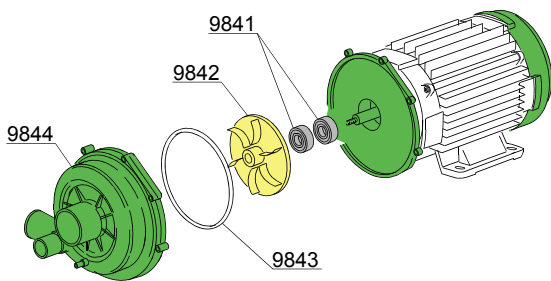

**VERSIONE
"MARINA"**

VERSIONE BREAK TANK / VERSIONE PLUS
BREAK TANK VERSION / SYSTEM PLUS VERSION
VERSION BREAK TANK / VERSION SISTEME PLUS

VERSIONE STANDARD / VERSIONE POMPA AUM. PRESSIONE
STANDARD VERSION / BOOSTER PUMP VERSION
VERSION STANDARD / VERSION POMPE AUGMENT. PRESSION

SEKO

5100

5135

5115

GERMAC

5140

5145

PLASS CONT