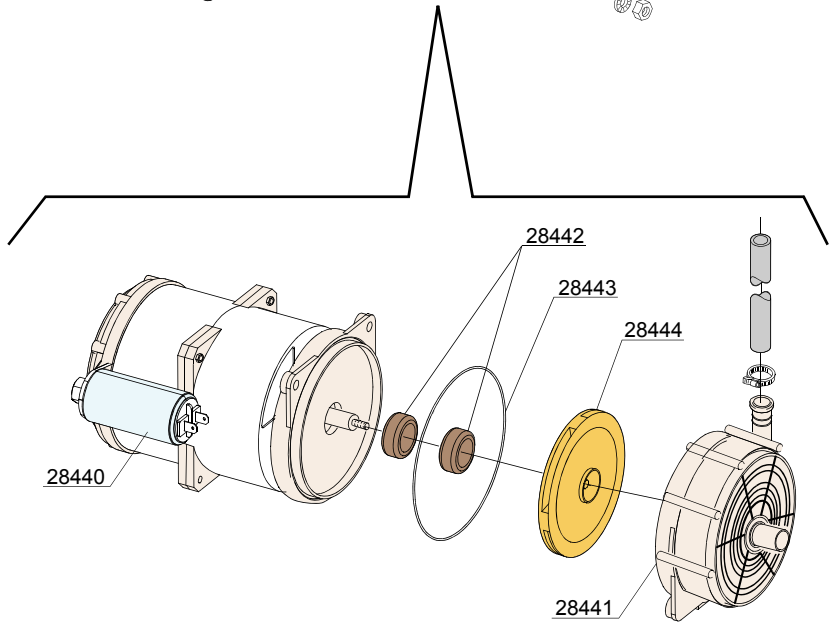

**VERSIONE
"MARINA"**

VERSIONE BREAK TANK / VERSIONE PLUS
BREAK TANK VERSION / SYSTEM PLUS VERSION
VERSION BREAK TANK / VERSION SISTEME PLUS

VERSIONE STANDARD / VERSIONE POMPA AUM. PRESSIONE
STANDARD VERSION / BOOSTER PUMP VERSION
VERSION STANDARD / VERSION POMPE AUGMENT. PRESSION

SEKO

5100

5135

5115

GERMAC

5140

5145

PLASS CONT