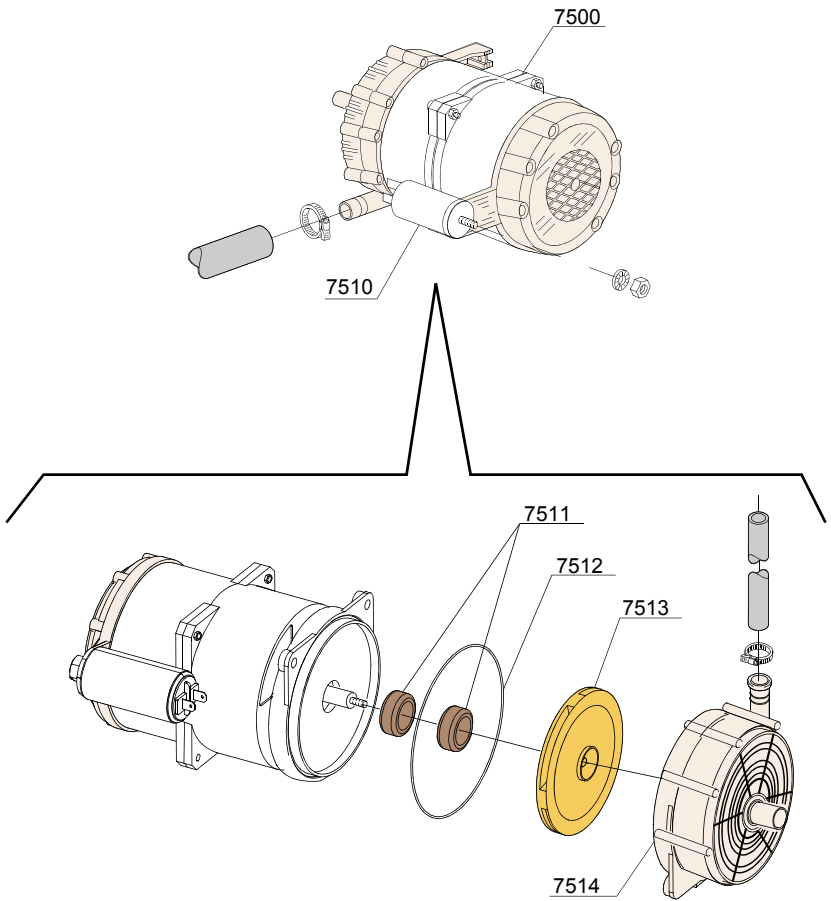

**VERSIONE
"MARINA"**

VERSIONE BREAK TANK / VERSIONE PLUS
BREAK TANK VERSION / SYSTEM PLUS VERSION
VERSION BREAK TANK / VERSION SISTEME PLUS

VERSIONE STANDARD / VERSIONE POMPA AUM. PRESSIONE
STANDARD VERSION / BOOSTER PUMP VERSION
VERSION STANDARD / VERSION POMPE AUGMENT. PRESSION

SEKO

5100

5135

5115

GERMAC

5140

5145

PLASS CONT