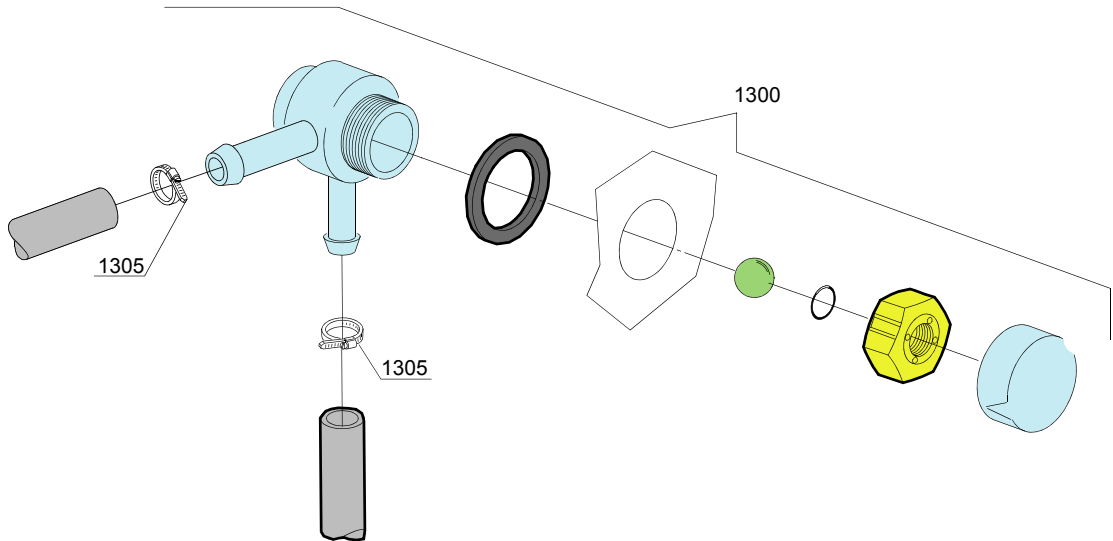

**VERSIONE
"MARINA"**

VERSIONE BREAK TANK / VERSIONE PLUS
BREAK TANK VERSION / SYSTEM PLUS VERSION
VERSION BREAK TANK / VERSION SISTEME PLUS

VERSIONE STANDARD / VERSIONE POMPA AUM. PRESSIONE
STANDARD VERSION / BOOSTER PUMP VERSION
VERSION STANDARD / VERSION POMPE AUGMENT. PRESSION

SEKO

5100

5135

5115

GERMAC

5140

5145

PLASS CONT