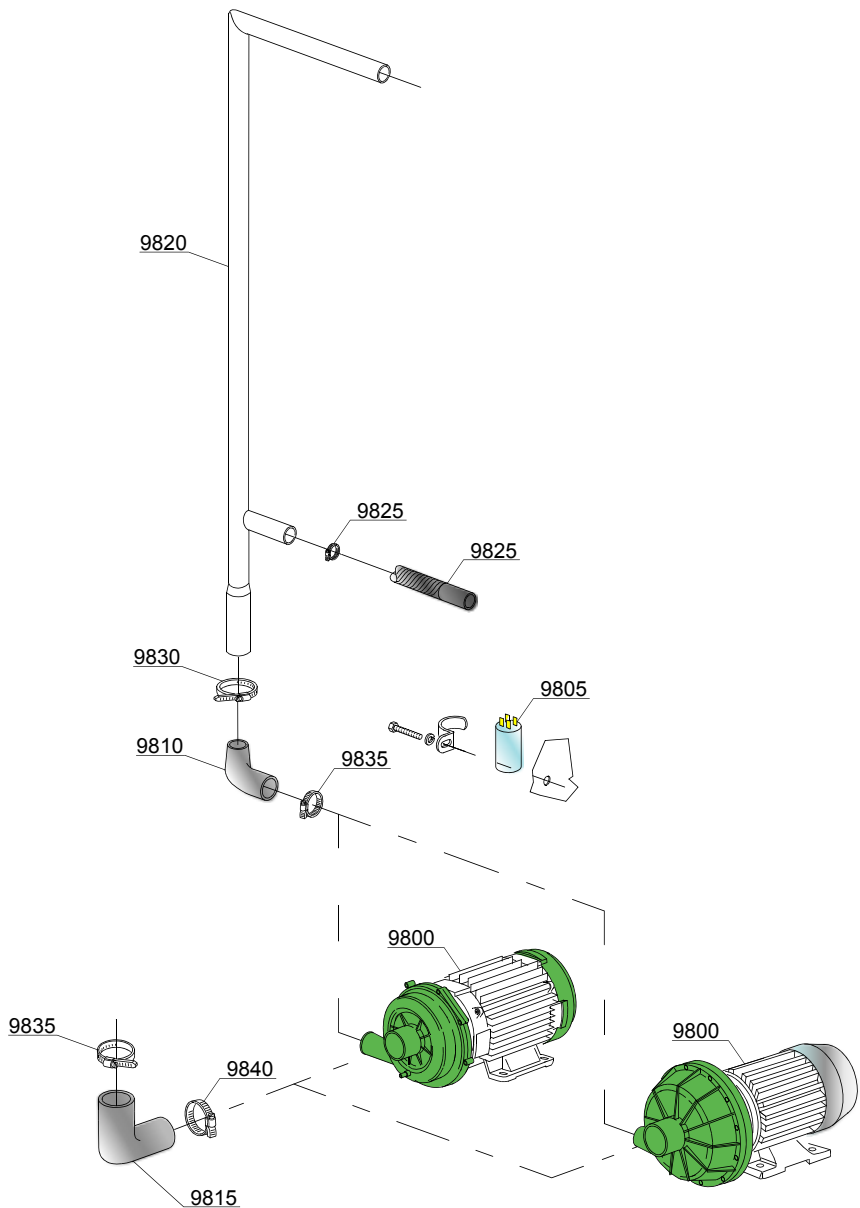

**VERSIONE
"MARINA"**

VERSIONE BREAK TANK / VERSIONE PLUS
BREAK TANK VERSION / SYSTEM PLUS VERSION
VERSION BREAK TANK / VERSION SISTEME PLUS

VERSIONE STANDARD / VERSIONE POMPA AUM. PRESSIONE
STANDARD VERSION / BOOSTER PUMP VERSION
VERSION STANDARD / VERSION POMPE AUGMENT. PRESSION

SEKO

5100

5135

5115

GERMAC

5140

5145

PLASS CONT