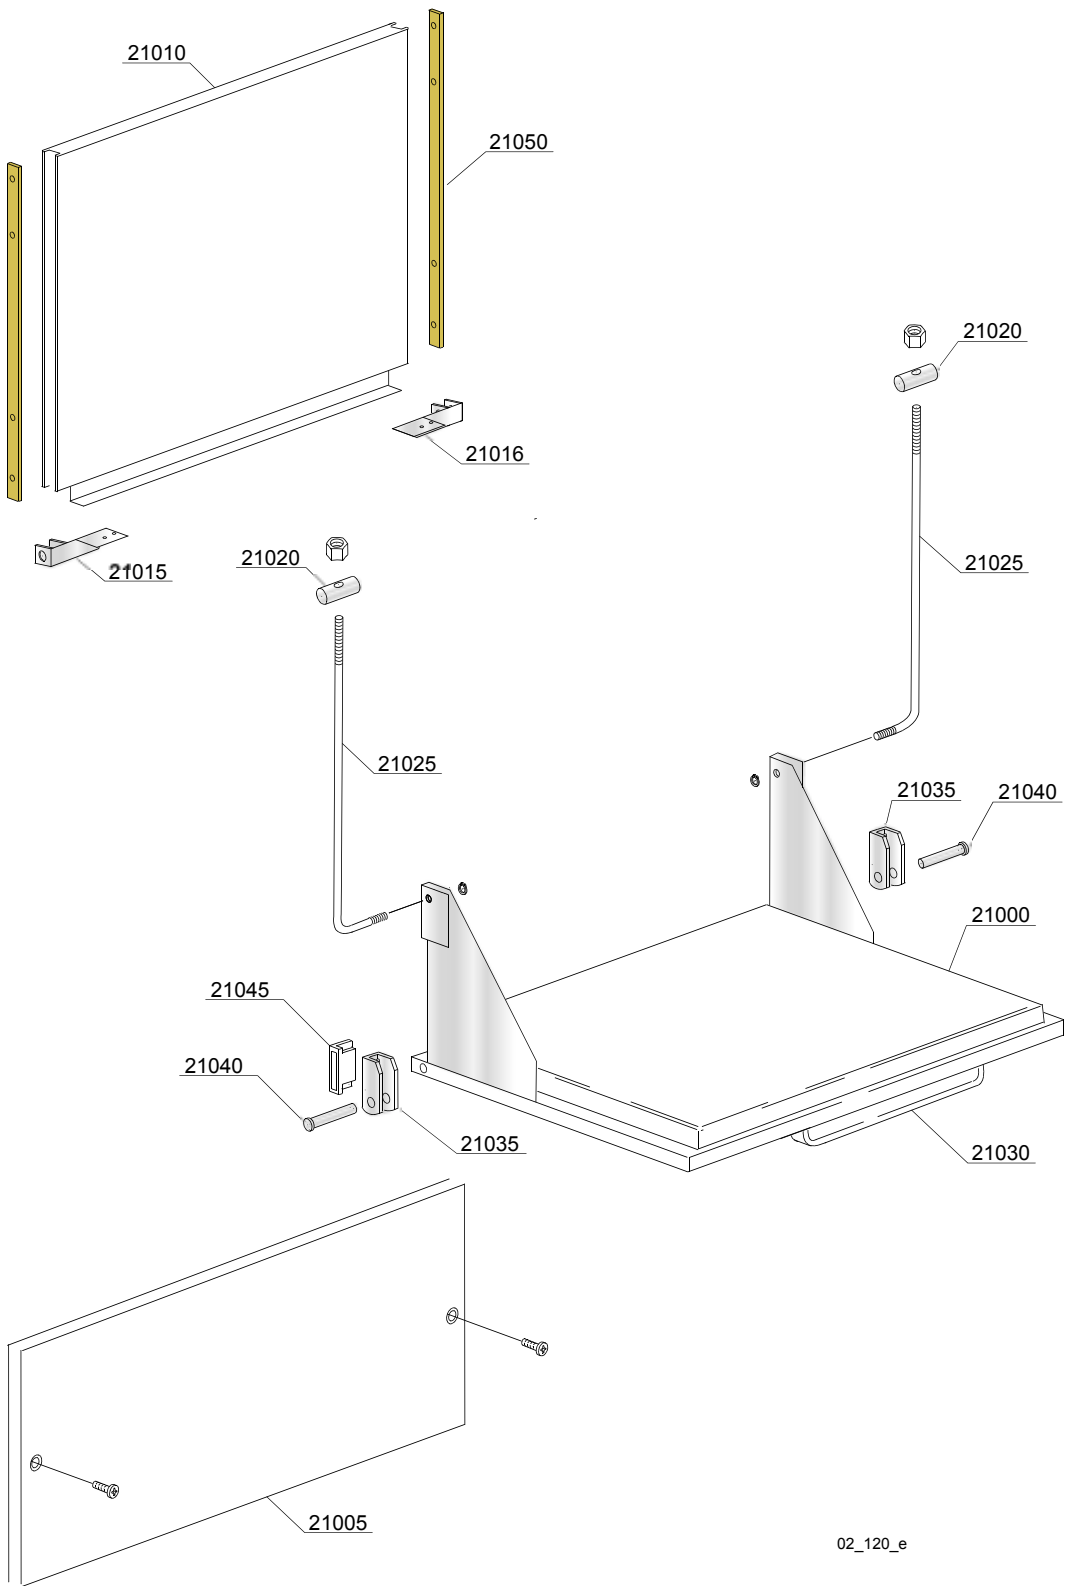

**VERSIONE
"MARINA"**

VERSIONE BREAK TANK / VERSIONE PLUS
BREAK TANK VERSION / SYSTEM PLUS VERSION
VERSION BREAK TANK / VERSION SISTEME PLUS

VERSIONE STANDARD / VERSIONE POMPA AUM. PRESSIONE
STANDARD VERSION / BOOSTER PUMP VERSION
VERSION STANDARD / VERSION POMPE AUGMENT. PRESSION

SEKO

5100

5135

5115

GERMAC

5140

5145

PLASS CONT