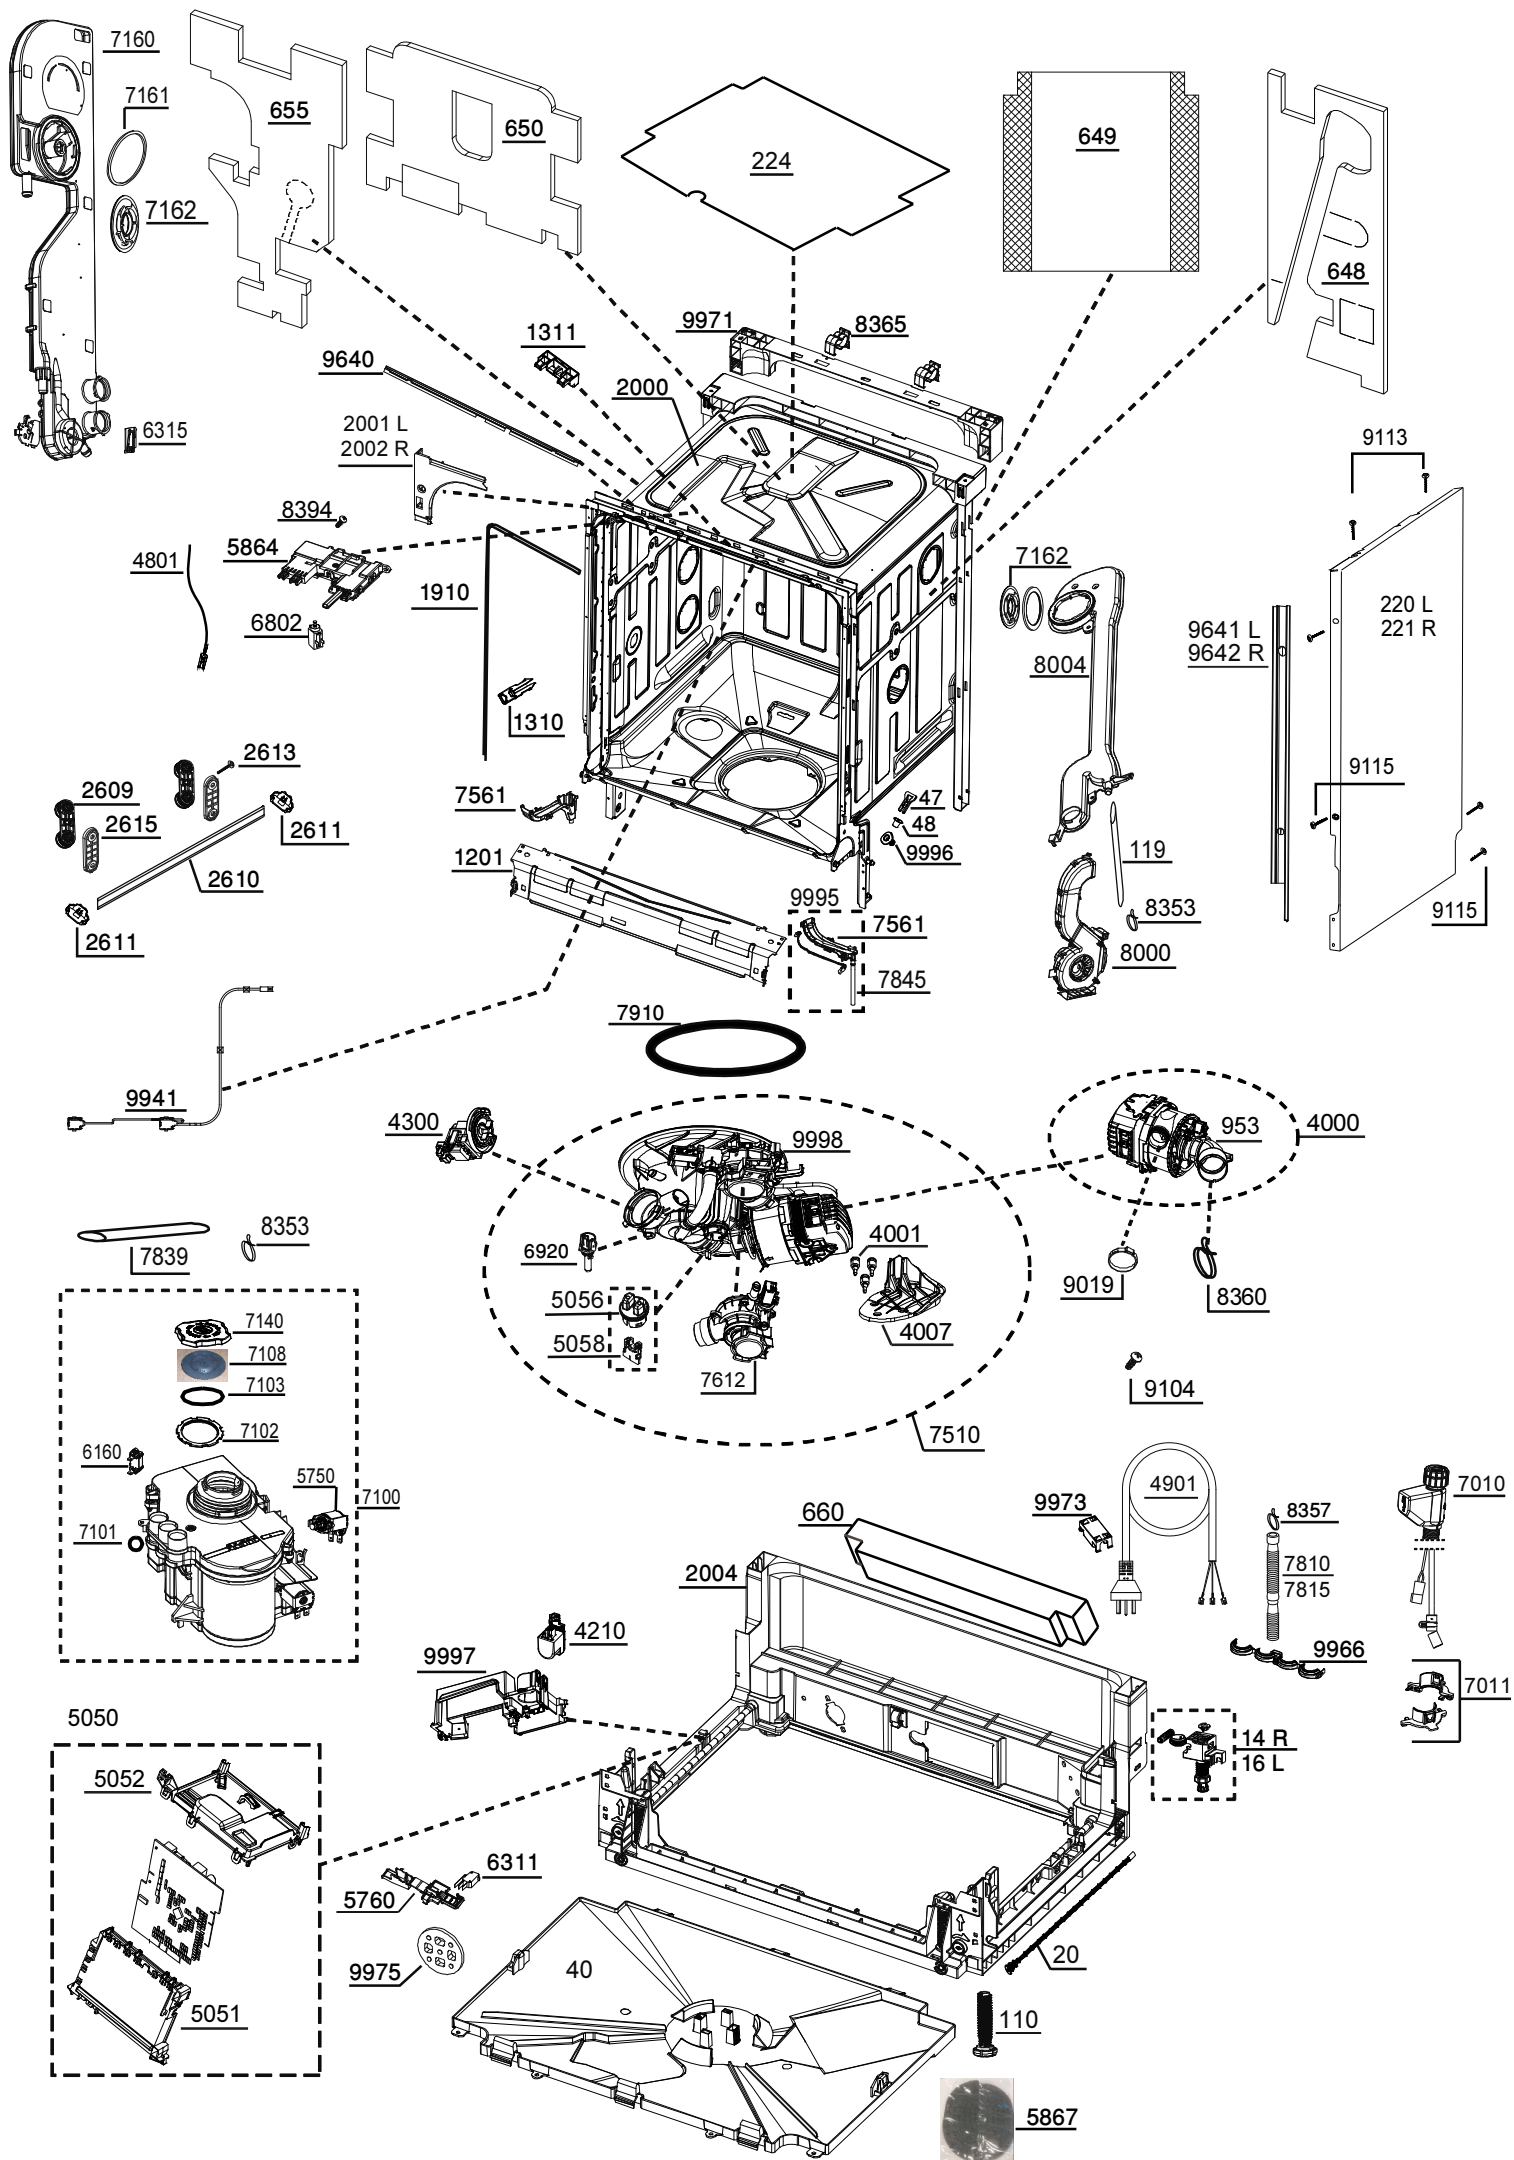

3010

4800

6330

1300

6800

9105

1230

9105

9114

1200

9107

1920

9153

1036

1030

1035

9114

403

35 R  
36 L

4801

652

530

9115

7563

4810

7562

R Date/Tarih  
 Su sistemi  
 Inner tub  
 30 2001 3147