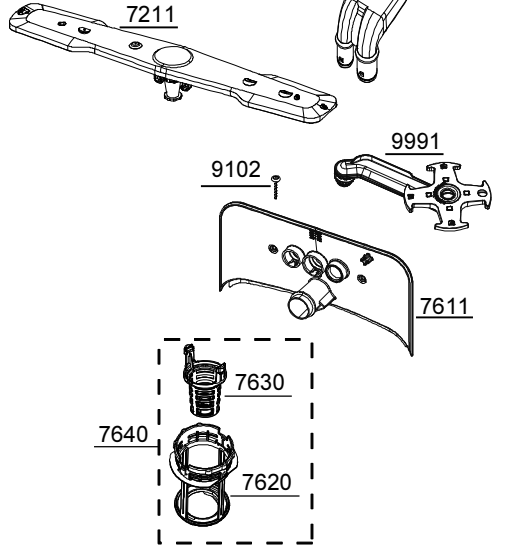

9114

403

35 R  
36 L

4801

652

530

9115

7563

4810

7562

R Date/Tarih  
 Su sistemi  
 Inner tub  
 30 2001 3147