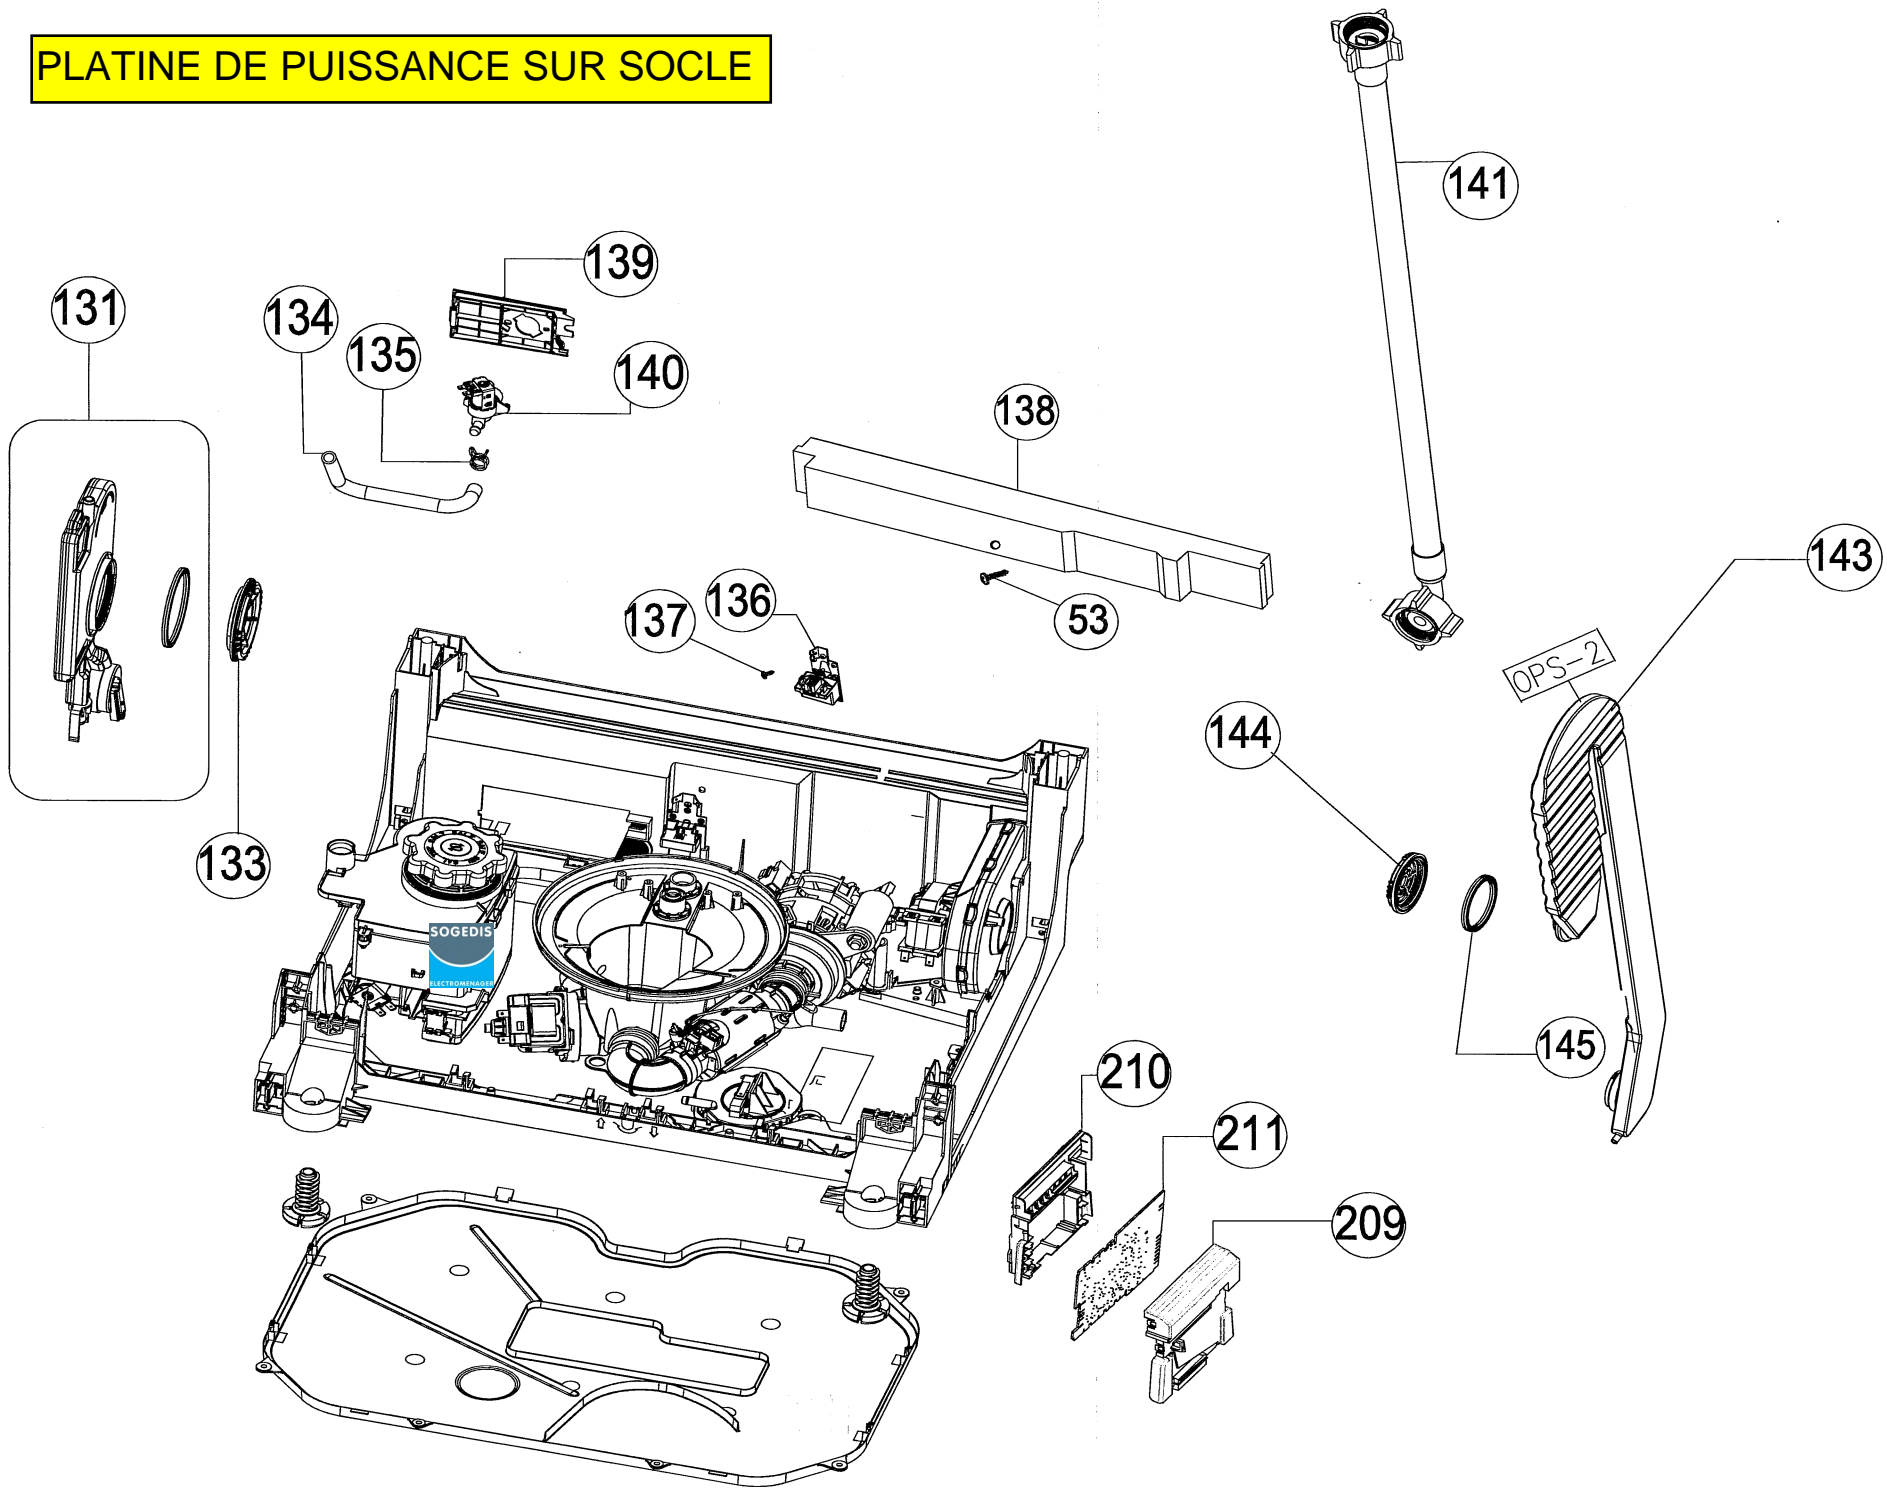

SOGEDIS

ELECTROMENAGER

SOGEDIS

ELECTROMENAGER

PLATINE DE PUISSANCE SUR SOCLE

350

352

351

148

511