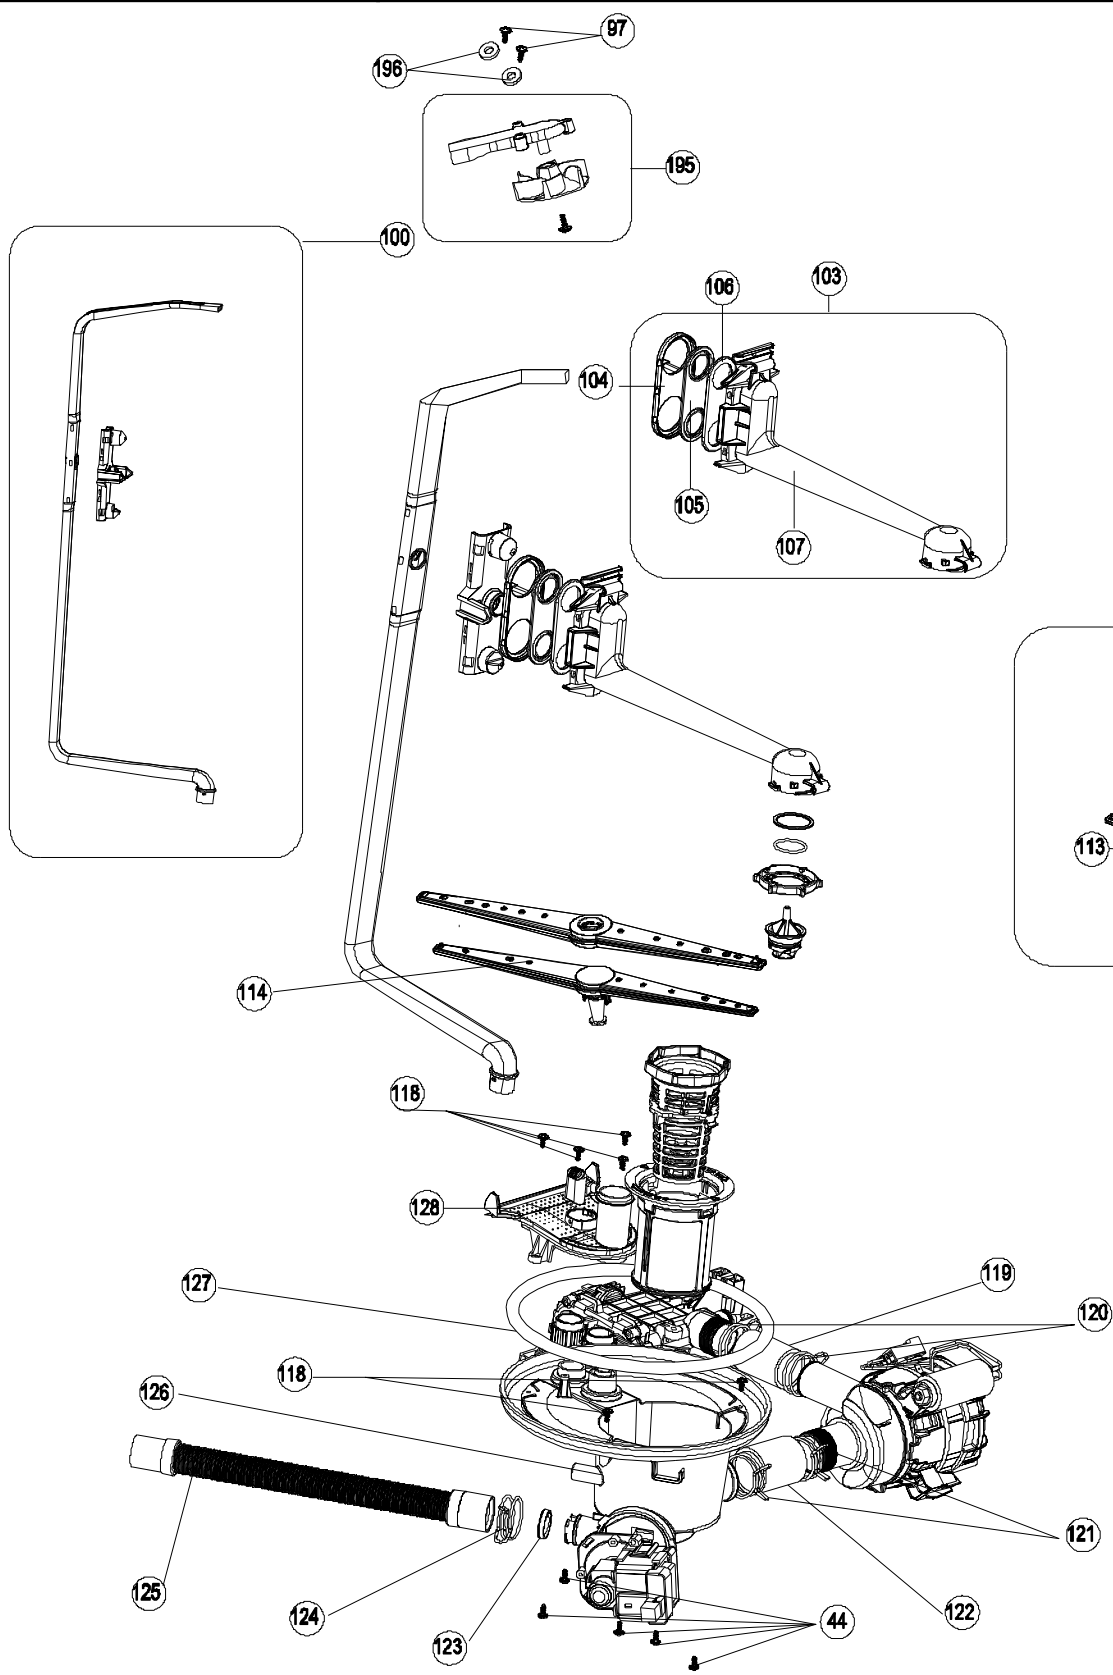

SOGEDIS

ELECTROMENAGER

SOGEDIS

ELECTROMENAGER

PLATINE DE PUISSANCE SUR SOCLE

350

352

351

148

511