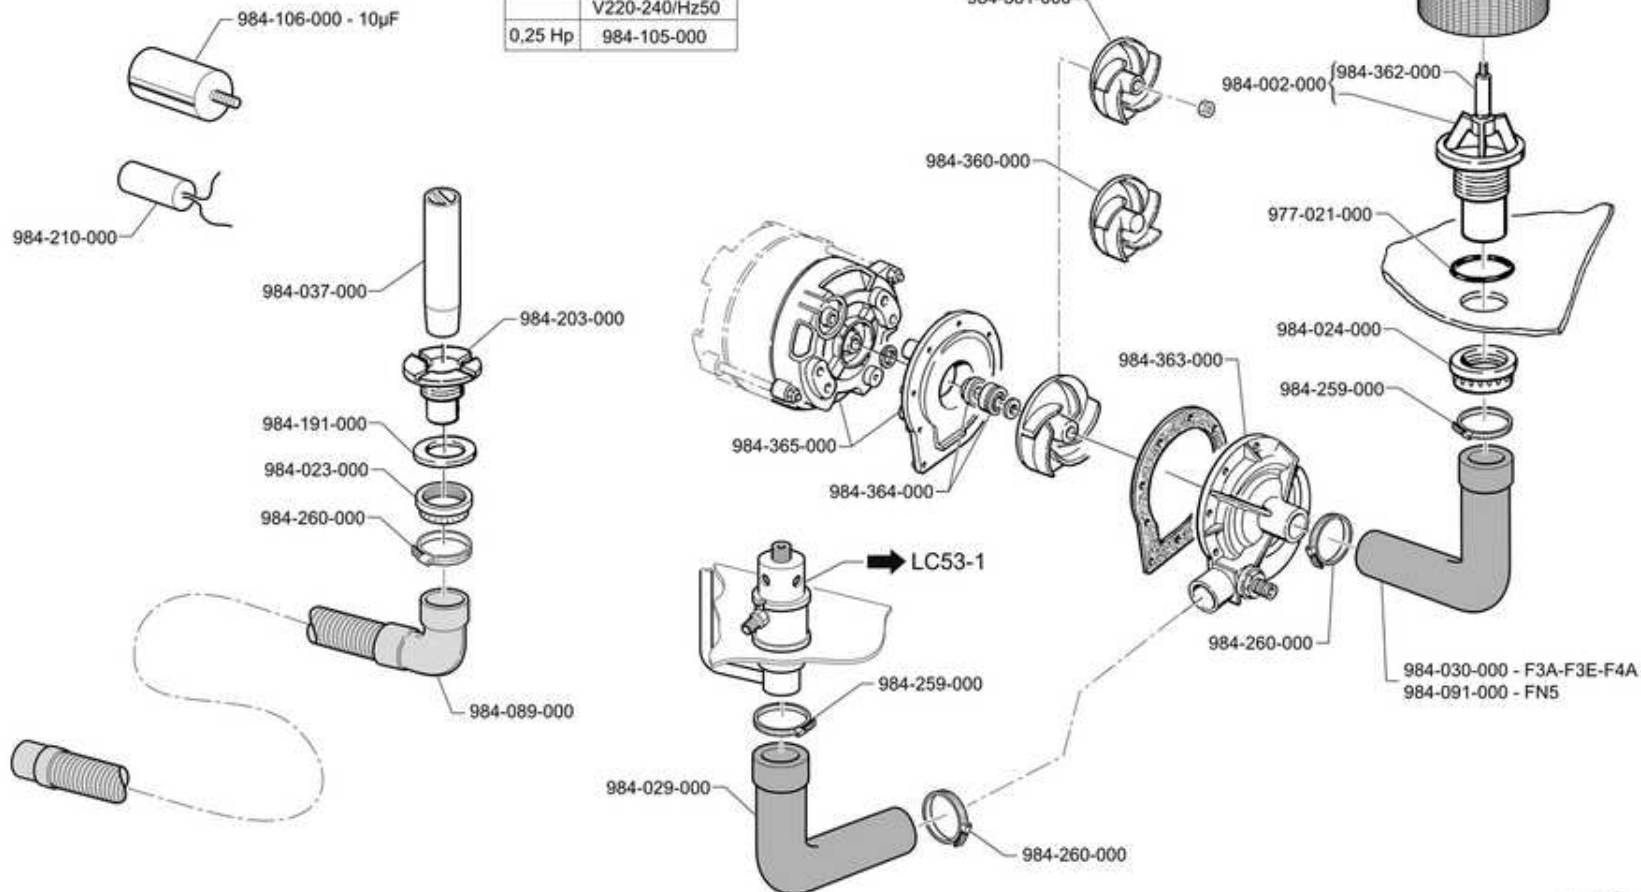

POMPA COMPLETA
 POMPE COMPLETE
 KOMPLETTE PUMPE
 COMPLETE PUMP
 BOMBA COMPLETA
 BOMBA COMPLETA

	V220-240/Hz50
0,25 Hp	984-105-000

* 984-104-010
 Particolare venduto a mt. lineare
 Article vendu au mètre linéaire
 Item sold per linear meter
 Artikel wird am laufenden Meter verkauft
 Particular vendido por metros lineares
 Peça vendida por metro linear