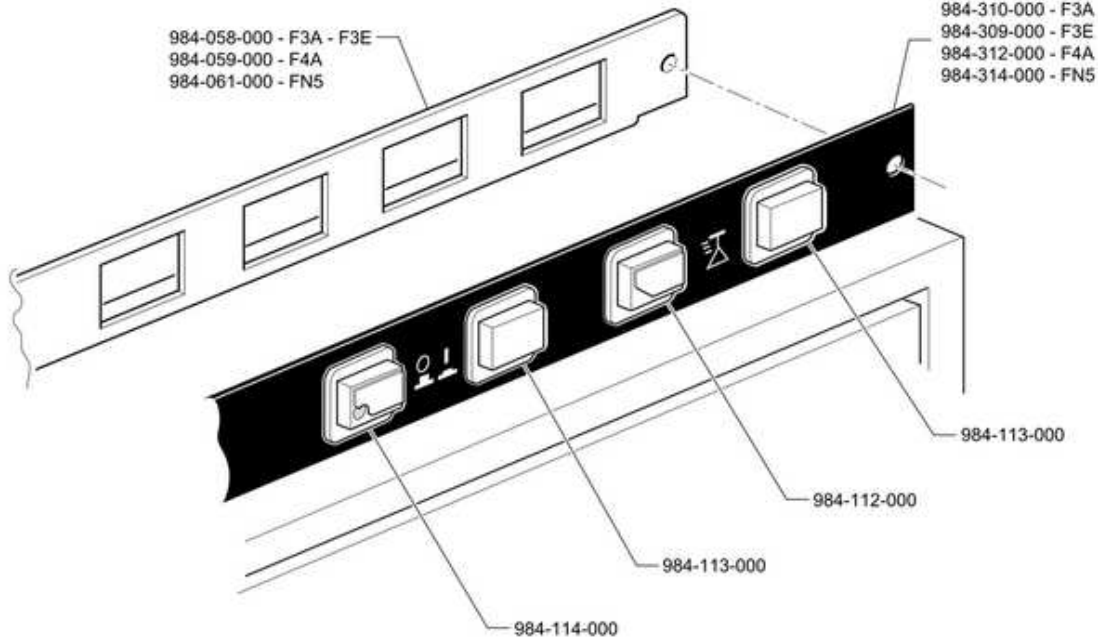

F3A - F3E

984-296-000 - Ø410 / H170 mm
984-372-000 - Ø360 / H170 mm

984-294-000 - Ø350 / H170 mm - PLASTIC
984-295-000 - Ø380 / H170 mm - PLASTIC

984-124-000

984-058-000 - F3A - F3E
984-059-000 - F4A
984-061-000 - FN5

984-310-000 - F3A
984-309-000 - F3E
984-312-000 - F4A
984-314-000 - FN5

984-113-000

984-112-000

984-113-000

984-114-000

* Particolare venduto a mt. lineare
 Article vendu au mètre linéaire
 Item sold per linear meter
 Artikel wird am laufenden Meter verkauft
 Particular vendido por metros lineares
 Peça vendida por metro linear

POMPA COMPLETA
 POMPE COMPLETE
 KOMPLETTE PUMPE
 COMPLETE PUMP
 BOMBA COMPLETA
 BOMBA COMPLETA

	V220-240/Hz50
0,25 Hp	984-105-000

* 984-104-010
 Particolare venduto a mt. lineare
 Article vendu au mètre linéaire
 Item sold per linear meter
 Artikel wird am laufenden Meter verkauft
 Particular vendido por metros lineares
 Peça vendida por metro linear