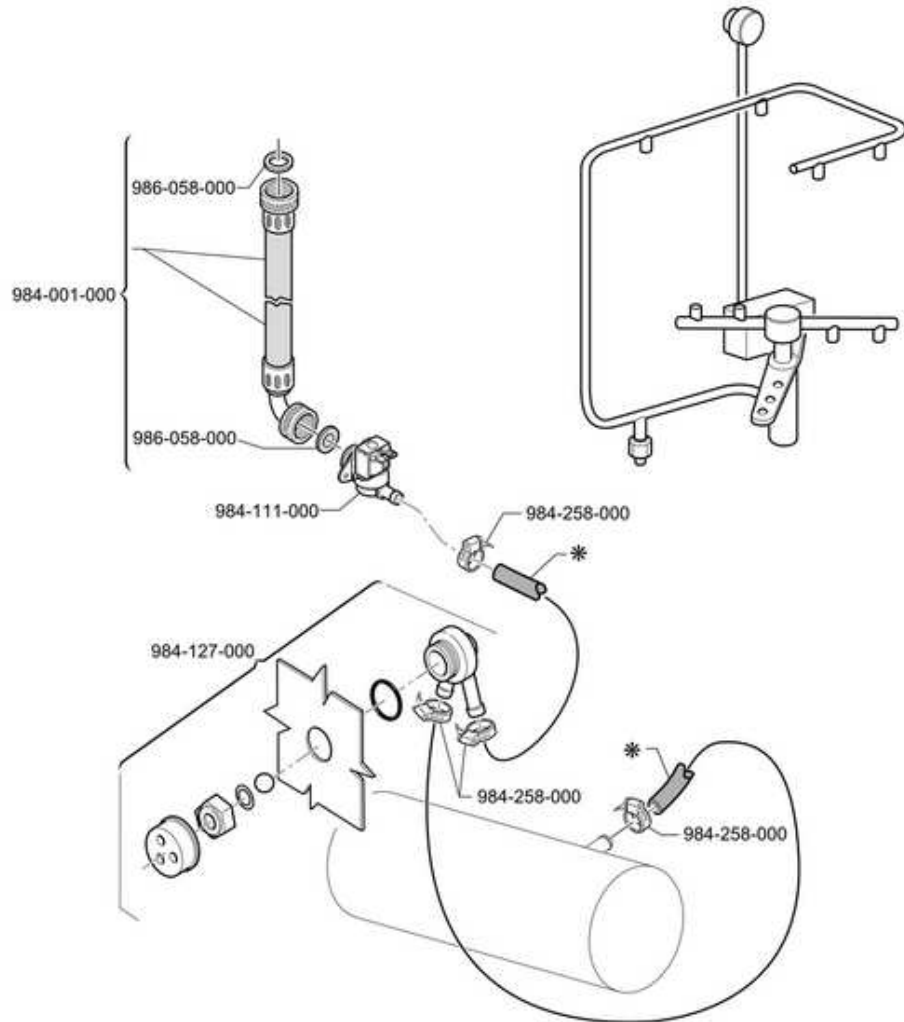

POMPA COMPLETA
 POMPE COMPLETE
 KOMPLETTE PUMPE
 COMPLETE PUMP
 BOMBA COMPLETA
 BOMBA COMPLETA

	V220-240/Hz50
0,25 Hp	984-105-000

* 984-104-010
 Particolare venduto a mt. lineare
 Article vendu au mètre linéaire
 Item sold per linear meter
 Artikel wird am laufenden Meter verkauft
 Particular vendido por metros lineares
 Peça vendida por metro linear