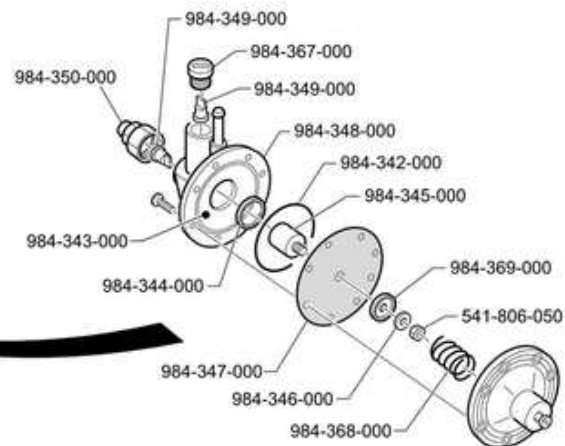

984-310-000 - F3A
984-309-000 - F3E
984-312-000 - F4A
984-314-000 - FN5

984-113-000

984-112-000

984-113-000

984-114-000

* Particolare venduto a mt. lineare
 Article vendu au mètre linéaire
 Item sold per linear meter
 Artikel wird am laufenden Meter verkauft
 Particular vendido por metros lineares
 Peça vendida por metro linear

POMPA COMPLETA
 POMPE COMPLETE
 KOMPLETTE PUMPE
 COMPLETE PUMP
 BOMBA COMPLETA
 BOMBA COMPLETA

	V220-240/Hz50
0,25 Hp	984-105-000

* 984-104-010
 Particolare venduto a mt. lineare
 Article vendu au mètre linéaire
 Item sold per linear meter
 Artikel wird am laufenden Meter verkauft
 Particular vendido por metros lineares
 Peça vendida por metro linear