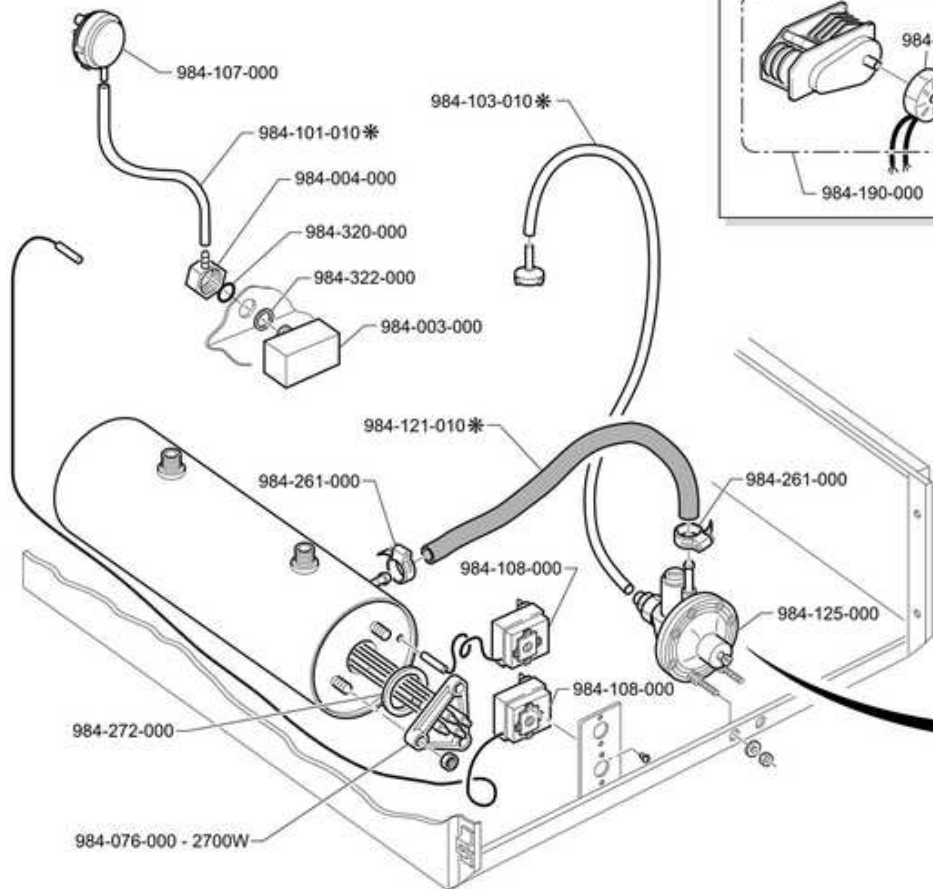

984-310-000 - F3A
984-309-000 - F3E
984-312-000 - F4A
984-314-000 - FN5

984-113-000

984-112-000

984-113-000

984-114-000

* Particolare venduto a mt. lineare
 Article vendu au mètre linéaire
 Item sold per linear meter
 Artikel wird am laufenden Meter verkauft
 Particular vendido por metros lineares
 Peça vendida por metro linear

POMPA COMPLETA
 POMPE COMPLETE
 KOMPLETTE PUMPE
 COMPLETE PUMP
 BOMBA COMPLETA
 BOMBA COMPLETA

	V220-240/Hz50
0,25 Hp	984-105-000

* 984-104-010
 Particolare venduto a mt. lineare
 Article vendu au mètre linéaire
 Item sold per linear meter
 Artikel wird am laufenden Meter verkauft
 Particular vendido por metros lineares
 Peça vendida por metro linear