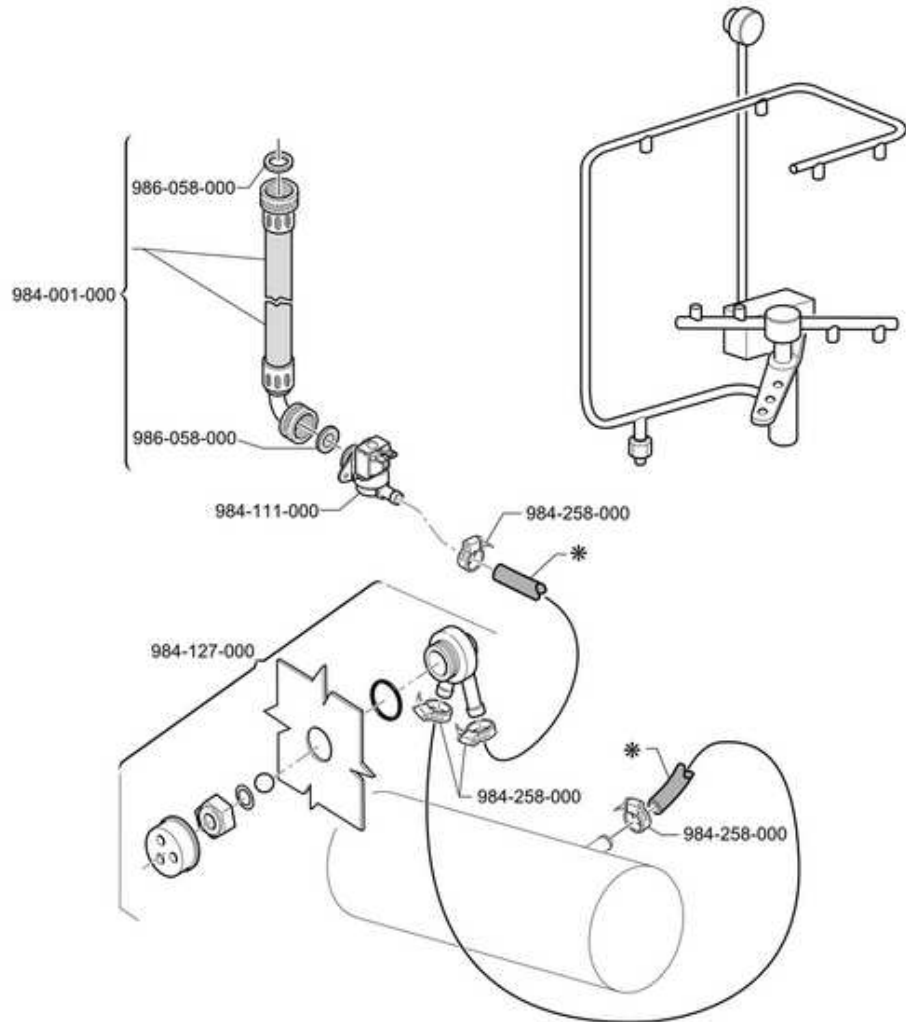

POMPA COMPLETA
 POMPE COMPLETE
 KOMPLETTE PUMPE
 COMPLETE PUMP
 BOMBA COMPLETA
 BOMBA COMPLETA

	V220-240/Hz50
0,25 Hp	984-105-000

* 984-104-010

Particolare venduto a mt. lineare

Article vendu au mètre linéaire