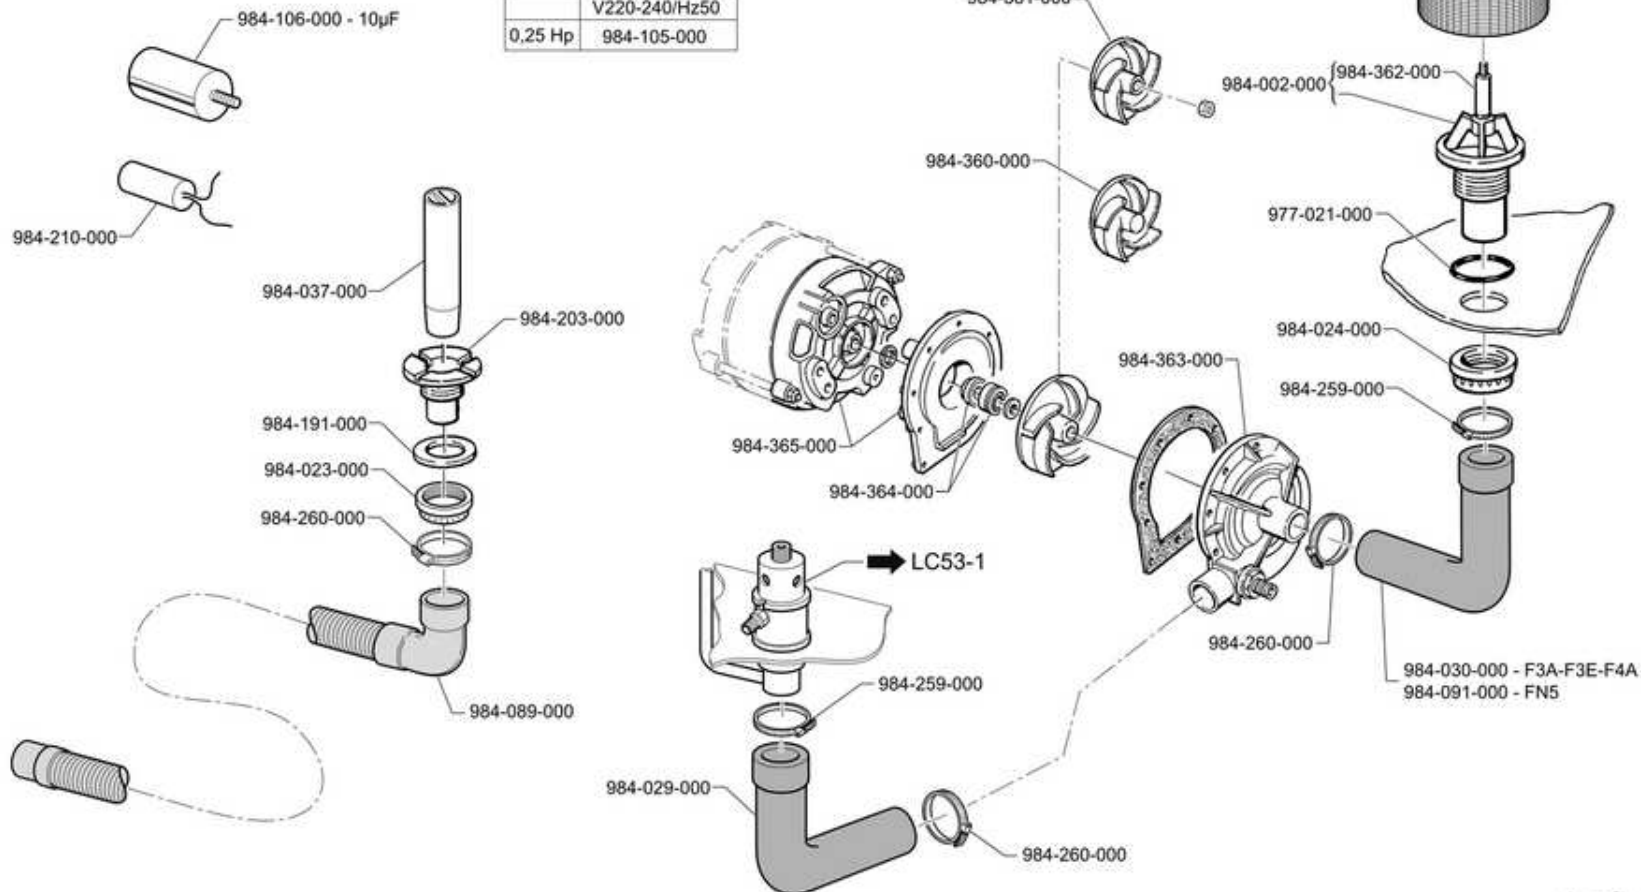

POMPA COMPLETA
 POMPE COMPLETE
 KOMPLETTE PUMPE
 COMPLETE PUMP
 BOMBA COMPLETA
 BOMBA COMPLETA

	V220-240/Hz50
0,25 Hp	984-105-000

* 984-104-010

Particolare venduto a mt. lineare

Article vendu au mètre linéaire