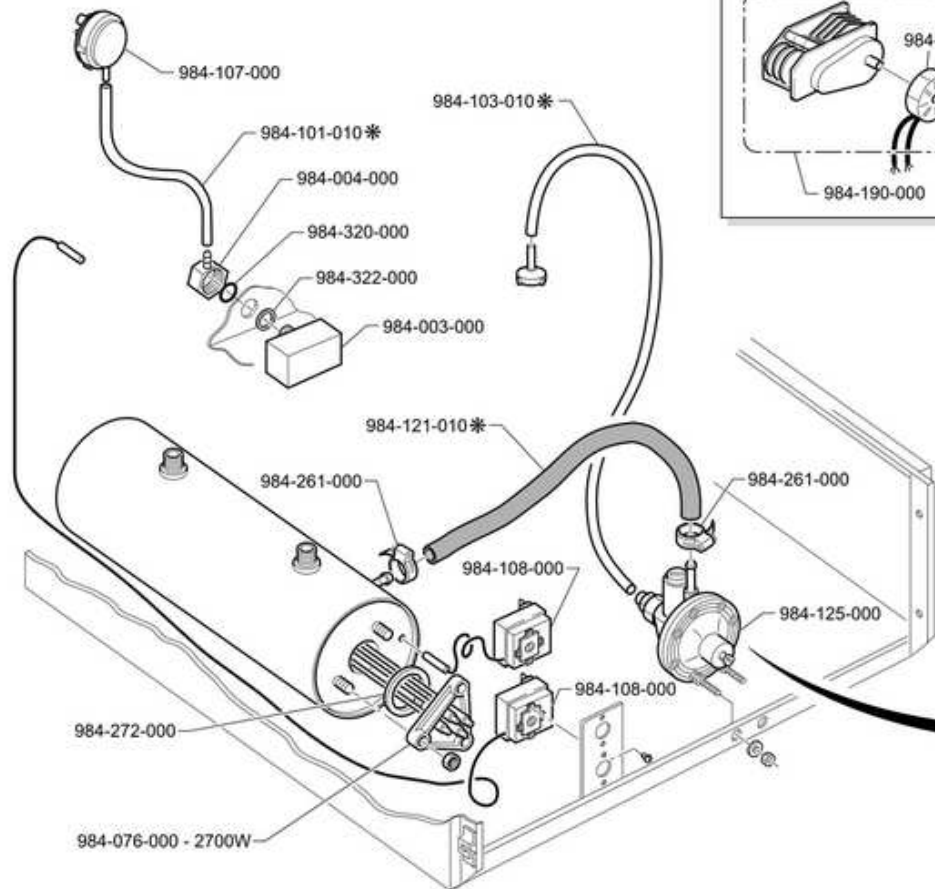

984-296-000 - Ø410 / H170 mm
984-372-000 - Ø360 / H170 mm

984-294-000 - Ø350 / H170 mm - PLASTIC
984-295-000 - Ø380 / H170 mm - PLASTIC

984-058-000 - F3A - F3E
984-059-000 - F4A
984-061-000 - FN5

984-310-000 - F3A
984-309-000 - F3E
984-312-000 - F4A
984-314-000 - FN5

984-124-000

* Particolare venduto a mt. lineare
 Article vendu au mètre linéaire
 Item sold per linear meter
 Artikel wird am laufenden Meter verkauft
 Particular vendido por metros lineares
 Peça vendida por metro linear

POMPA COMPLETA
 POMPE COMPLETE
 KOMPLETTE PUMPE
 COMPLETE PUMP
 BOMBA COMPLETA
 BOMBA COMPLETA

	V220-240/Hz50
0,25 Hp	984-105-000

* 984-104-010

Particolare venduto a mt. lineare

Article vendu au mètre linéaire

Item sold per linear meter

Artikel wird am laufenden Meter verkauft

Particular vendido por metros lineares

Peça vendida por metro linear