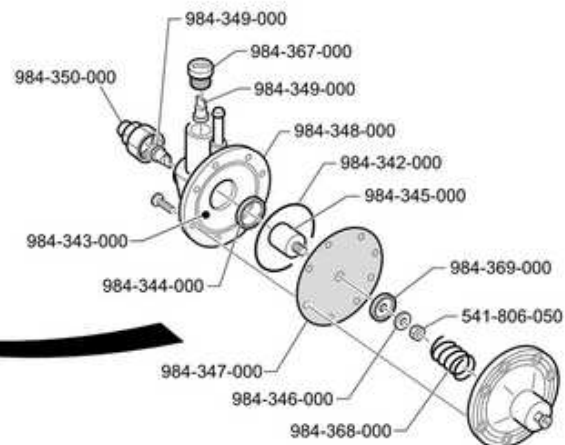

984-296-000 - Ø410 / H170 mm
984-372-000 - Ø360 / H170 mm

984-294-000 - Ø350 / H170 mm - PLASTIC
984-295-000 - Ø380 / H170 mm - PLASTIC

984-058-000 - F3A - F3E
984-059-000 - F4A
984-061-000 - FN5

984-310-000 - F3A
984-309-000 - F3E
984-312-000 - F4A
984-314-000 - FN5

984-124-000

* Particolare venduto a mt. lineare
 Article vendu au mètre linéaire
 Item sold per linear meter
 Artikel wird am laufenden Meter verkauft
 Particular vendido por metros lineares
 Peça vendida por metro linear

POMPA COMPLETA
 POMPE COMPLETE
 KOMPLETTE PUMPE
 COMPLETE PUMP
 BOMBA COMPLETA
 BOMBA COMPLETA

	V220-240/Hz50
0,25 Hp	984-105-000

* 984-104-010

Particolare venduto a mt. lineare

Article vendu au mètre linéaire