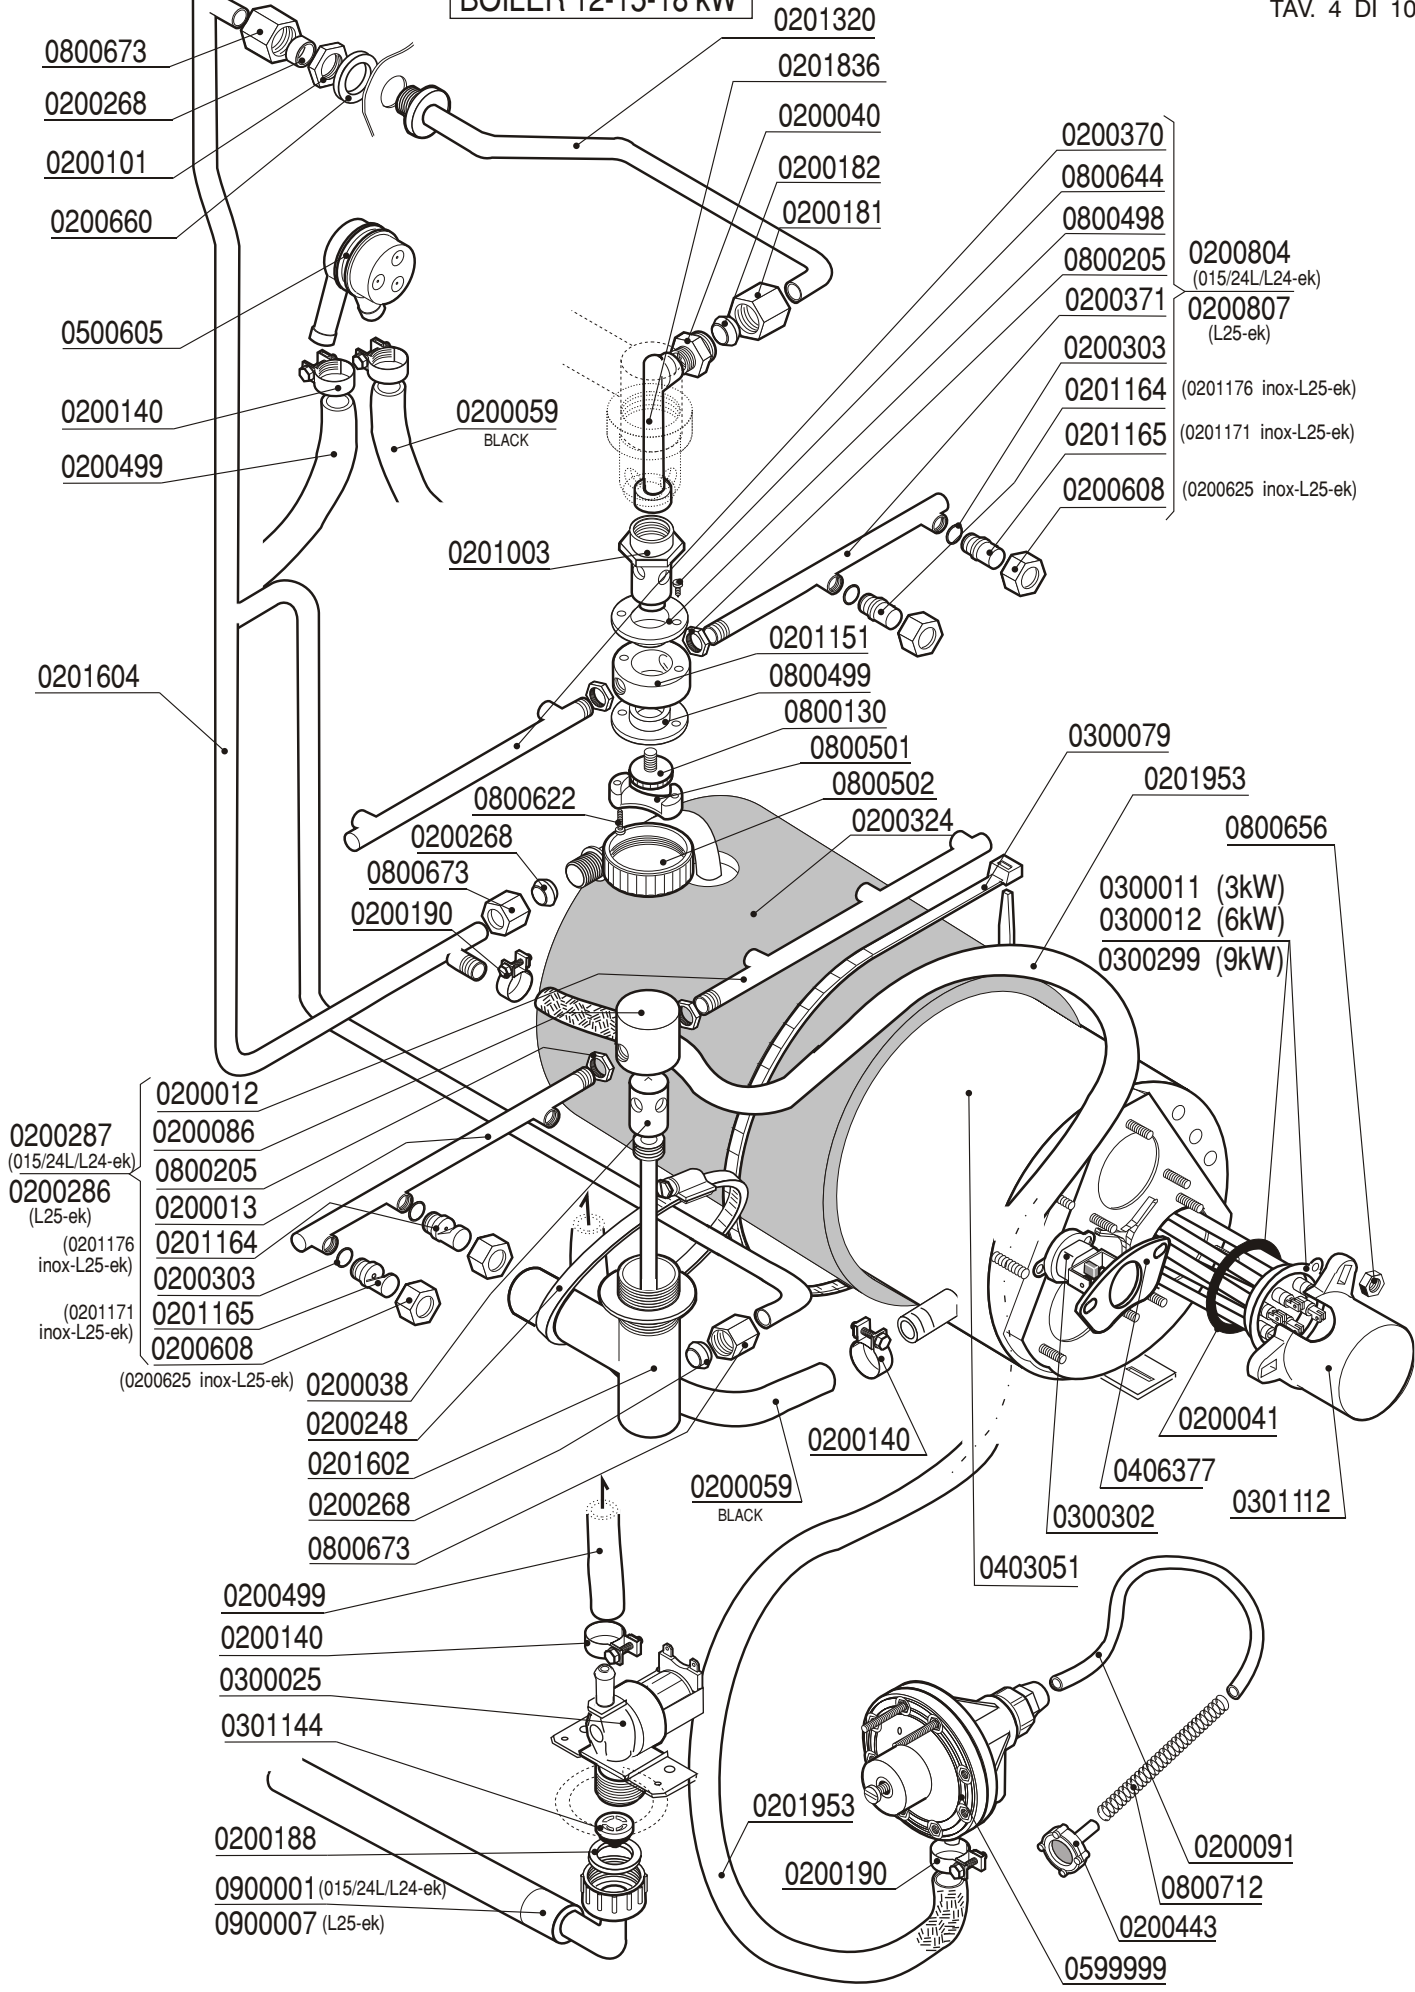

BOILER 12-15-18 KW

0200426

0200700

0200173

0201489

0200114

0200298

0900006

0200299

0200059

0406139

0300072

0300068

0500310

0201935

0221303

0201937

0200298

0401130

0200211

0300392

0300184 (WRAS)

0401120

0200496

0200710

0200524

0200188

0301144

0300025

0200140

0200300

0200903