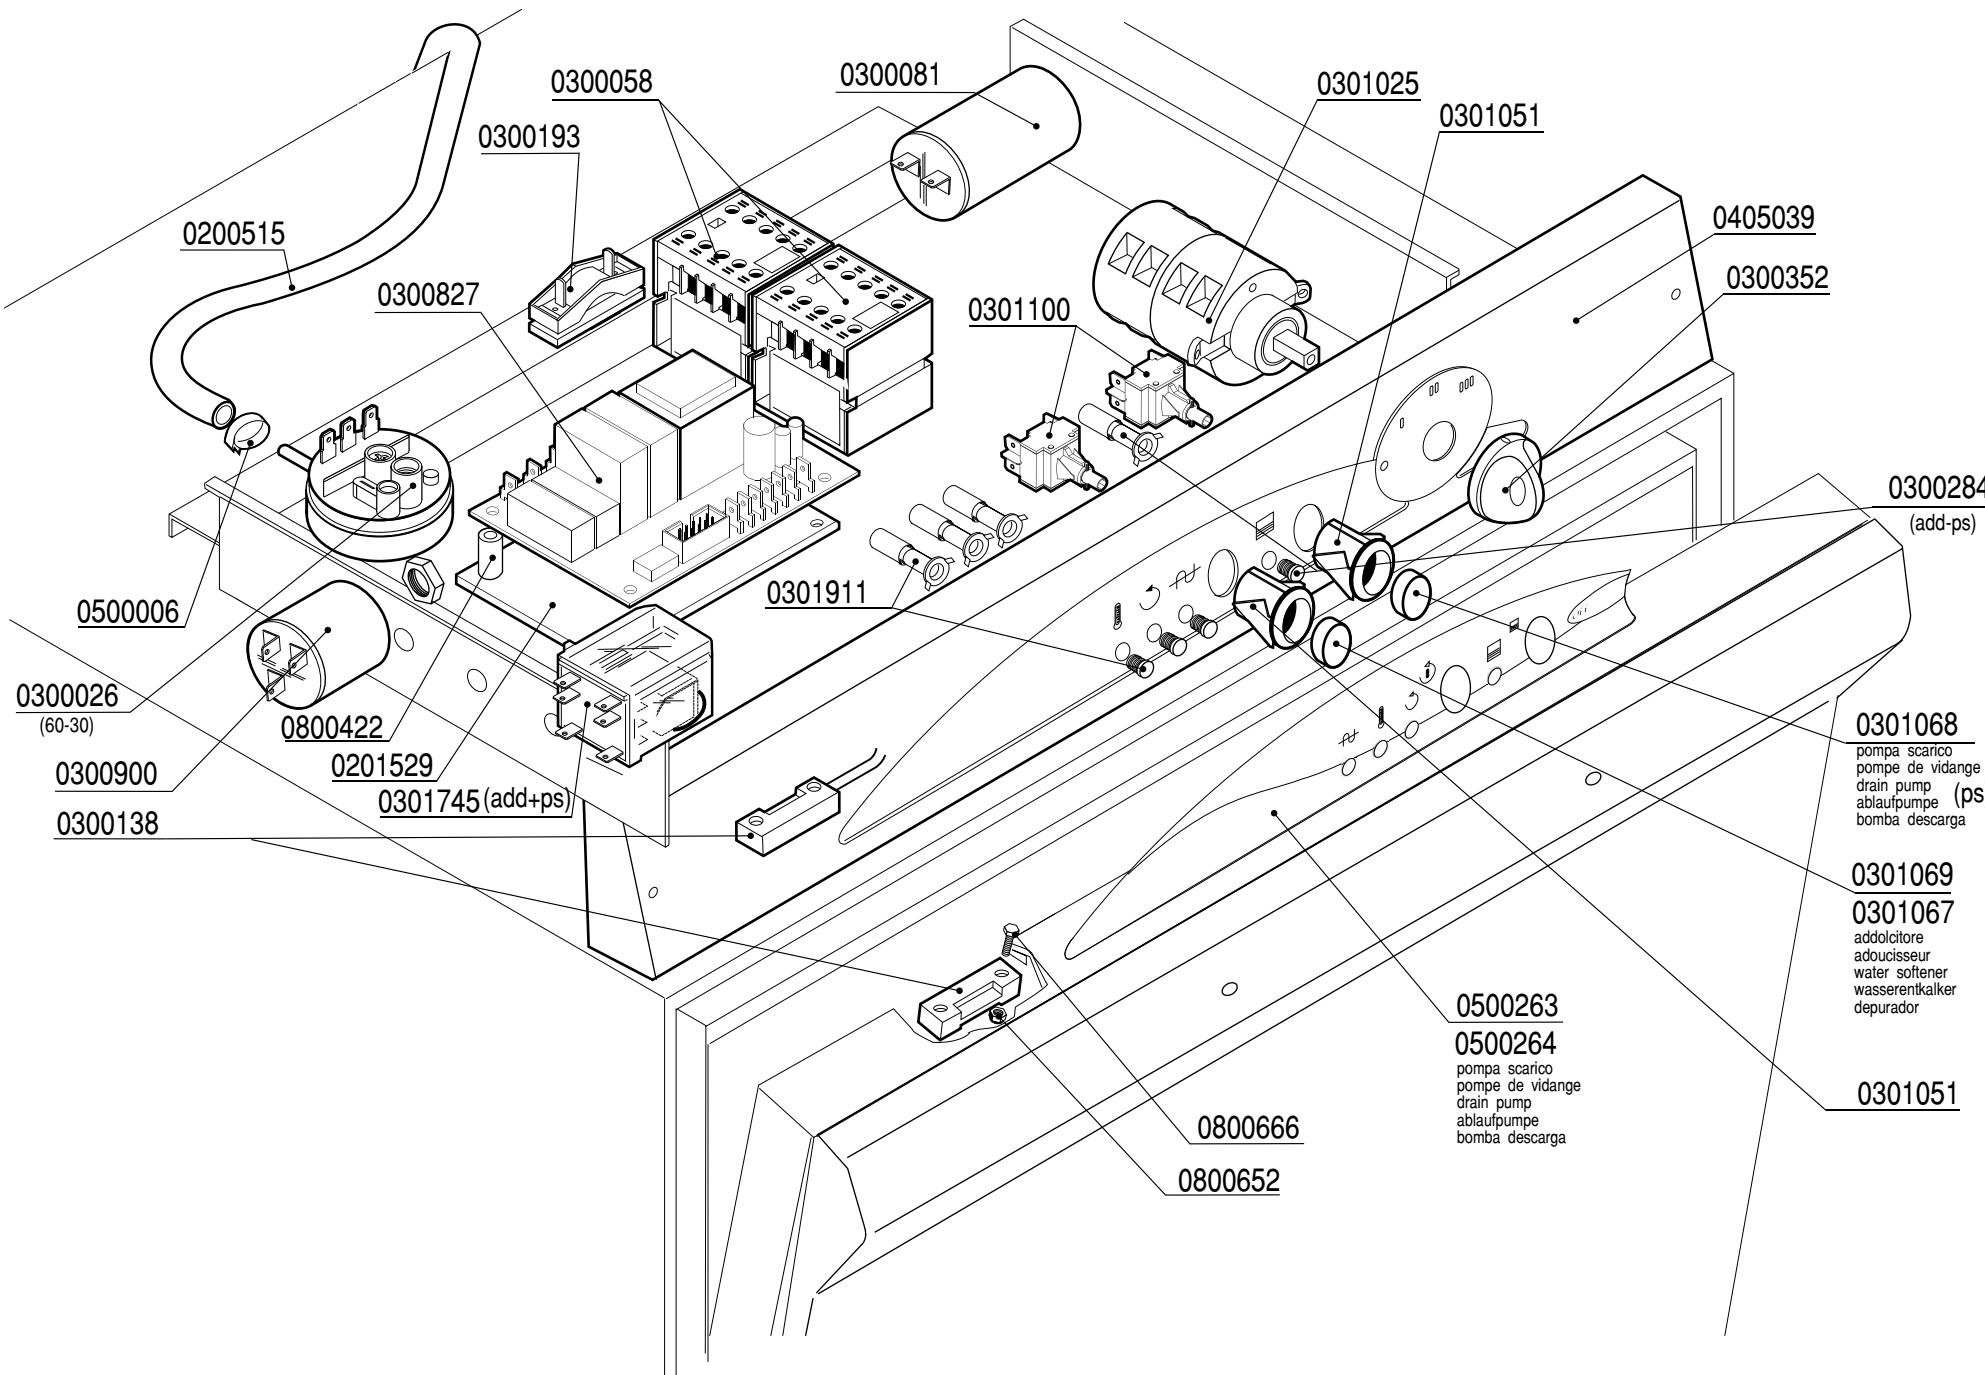

0300007 LAVAGGIO
 LAVAGE
 WASH
 TANK
 0300005 RISCIAQUO
 RINÇAGE
 RINSE
 SPÜLUNG

0200114

0300026
(60-30)

0300900

0300138

0800422

0201529

0301745 (add+ps)

0301068
pompa scarico
pompe de vidange
drain pump (ps)
ablaufpumpe
bomba descarga

0301069
0301067
addolcitore
adoucisseur
water softener
wasserenthalker
depurador

0500263
0500264
pompa scarico
pompe de vidange
drain pump
ablaufpumpe
bomba descarga