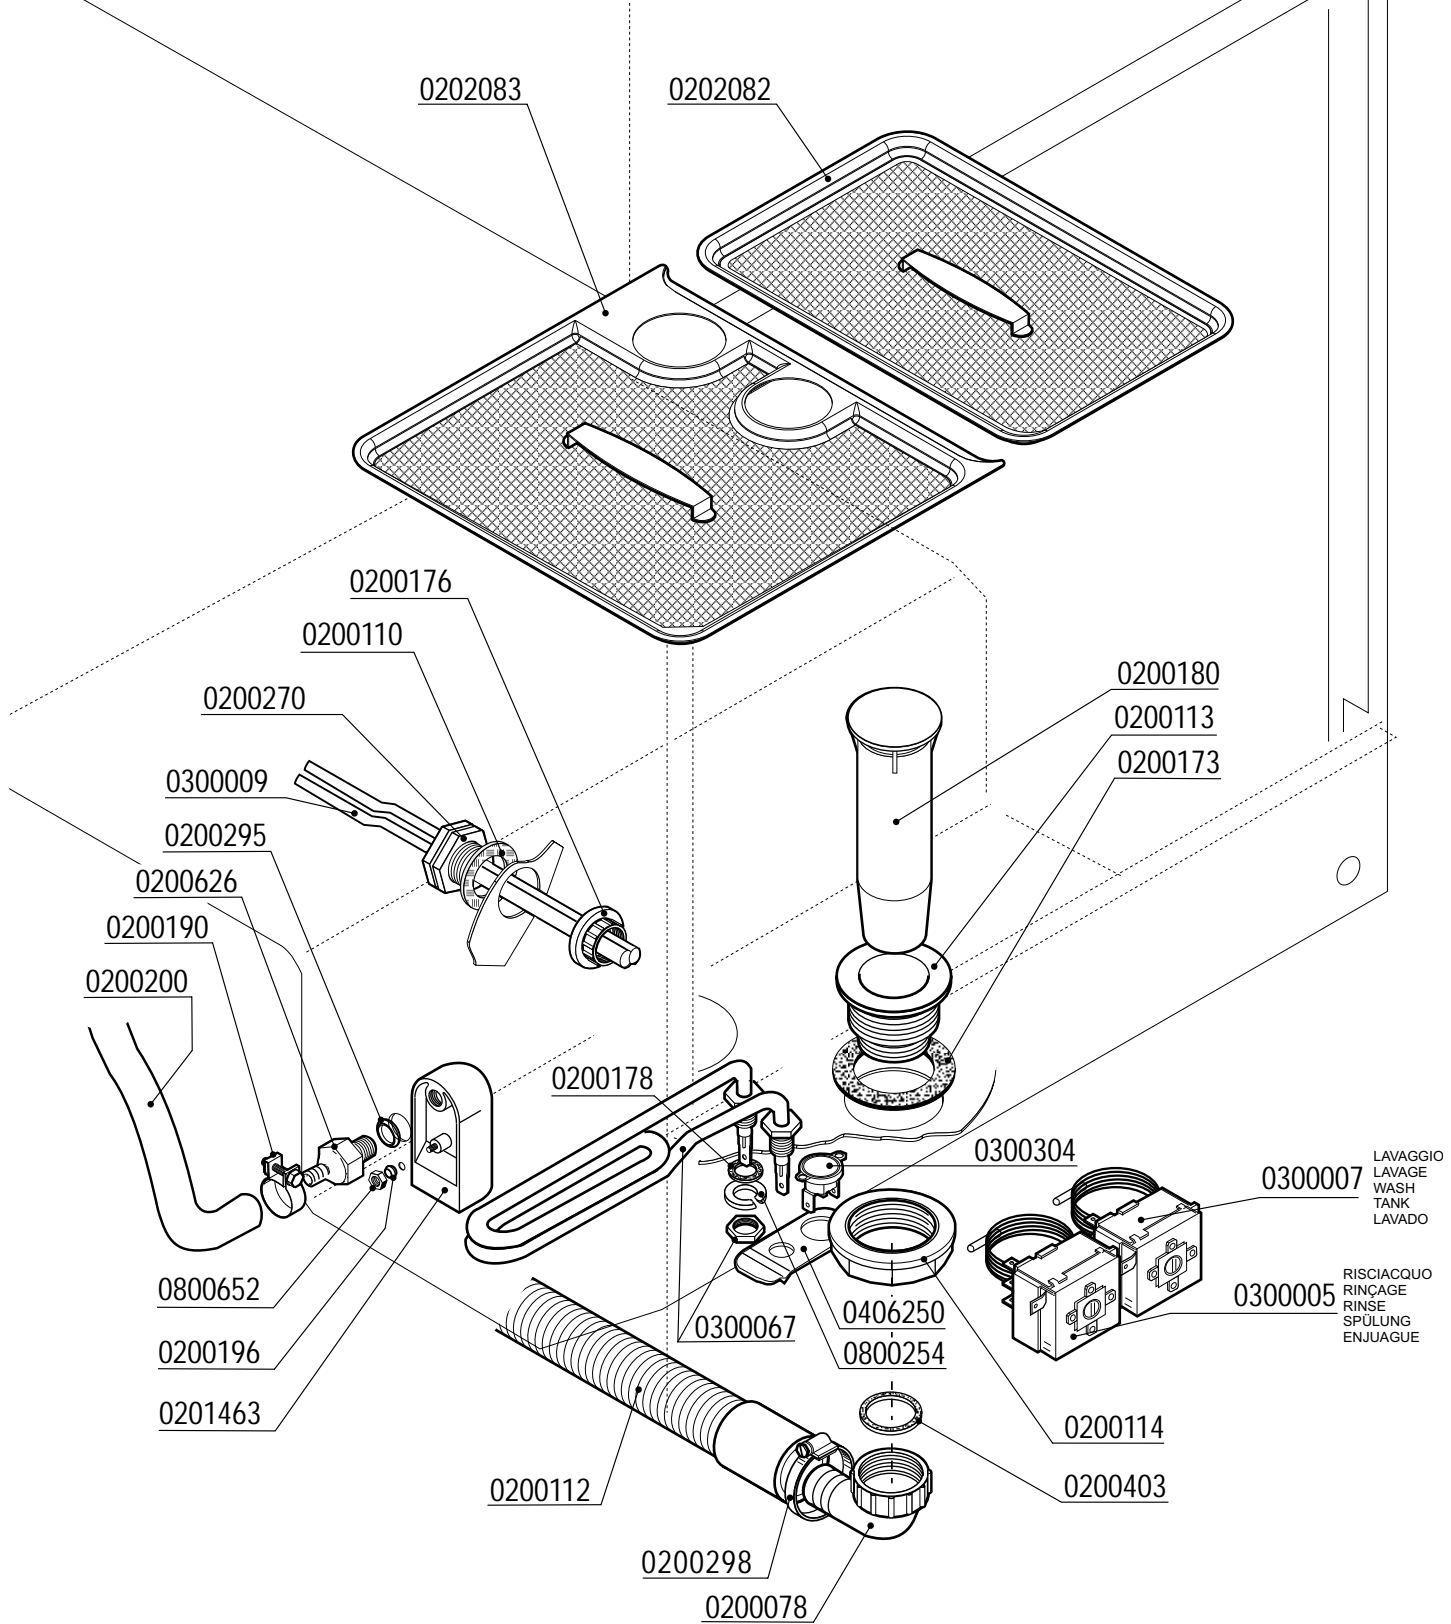

0200041

0300012 (6000W)

0300002 (4500W)

0800656

0900001

0301144

0301112

LAVAGGIO  
 LAVAGE  
 WASH  
 TANK  
 LAVADO