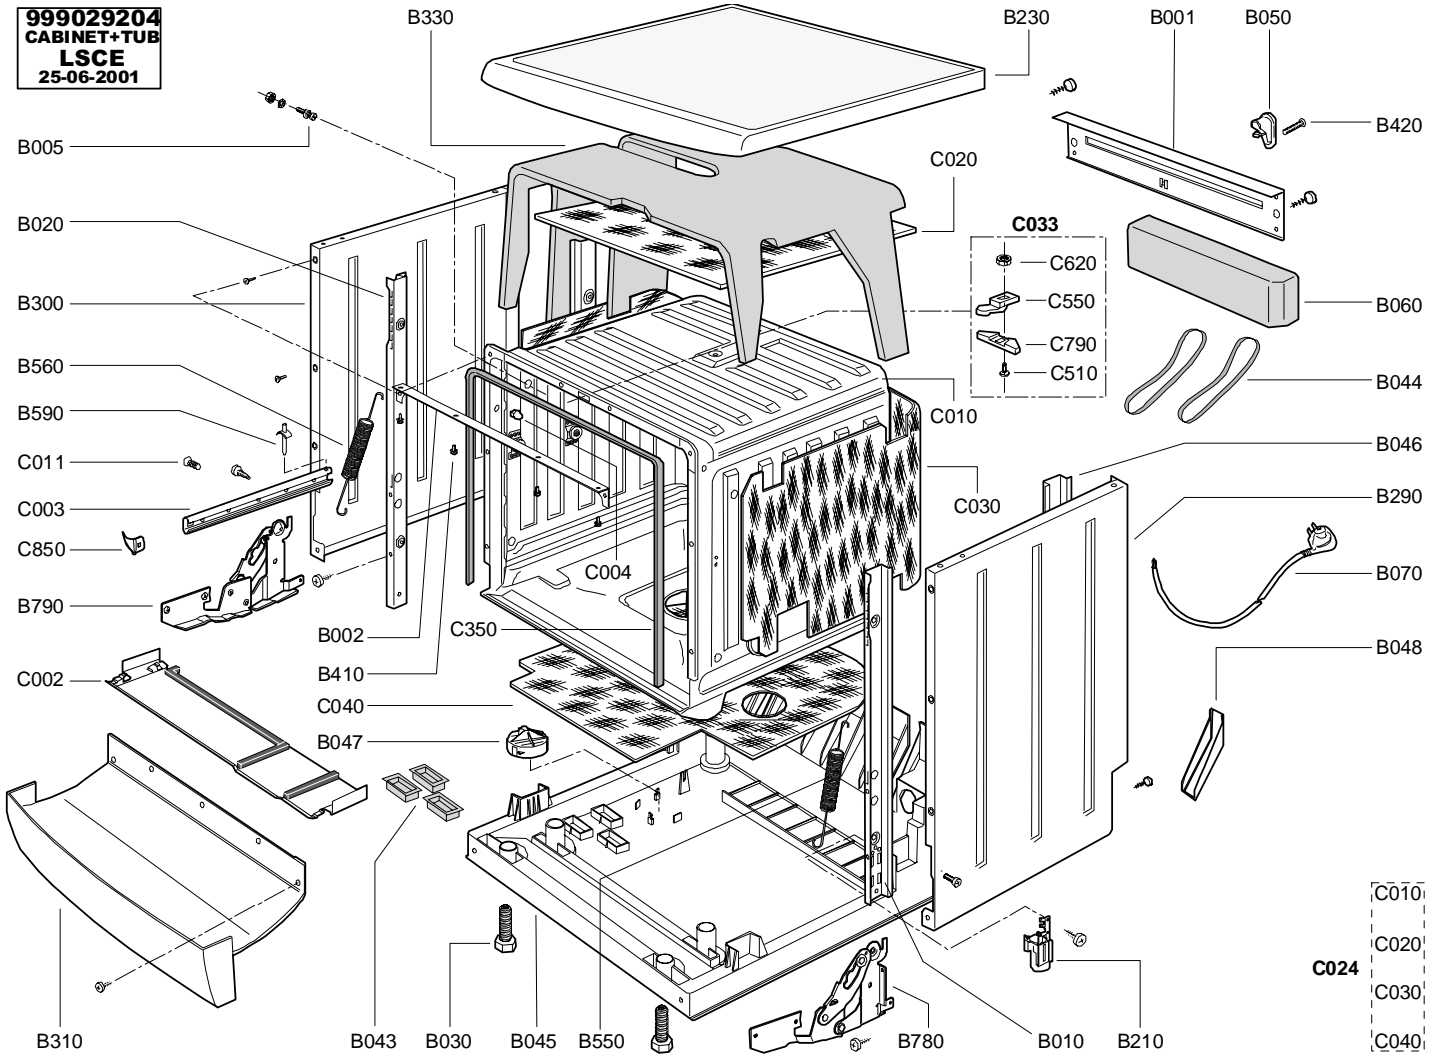

A010

A020

999029204
CABINET+TUB
LSCE
25-06-2001

- [C010]
 - [C020]
 - [C030]
 - [C040]
- C024**

999040400
CABINET+TUB
NEW HINGE
LSCE
15-04-03

- C010
- C020
- C030
- C040

C024

999040396
NEW-SUMP
+SALT
CONTAINER