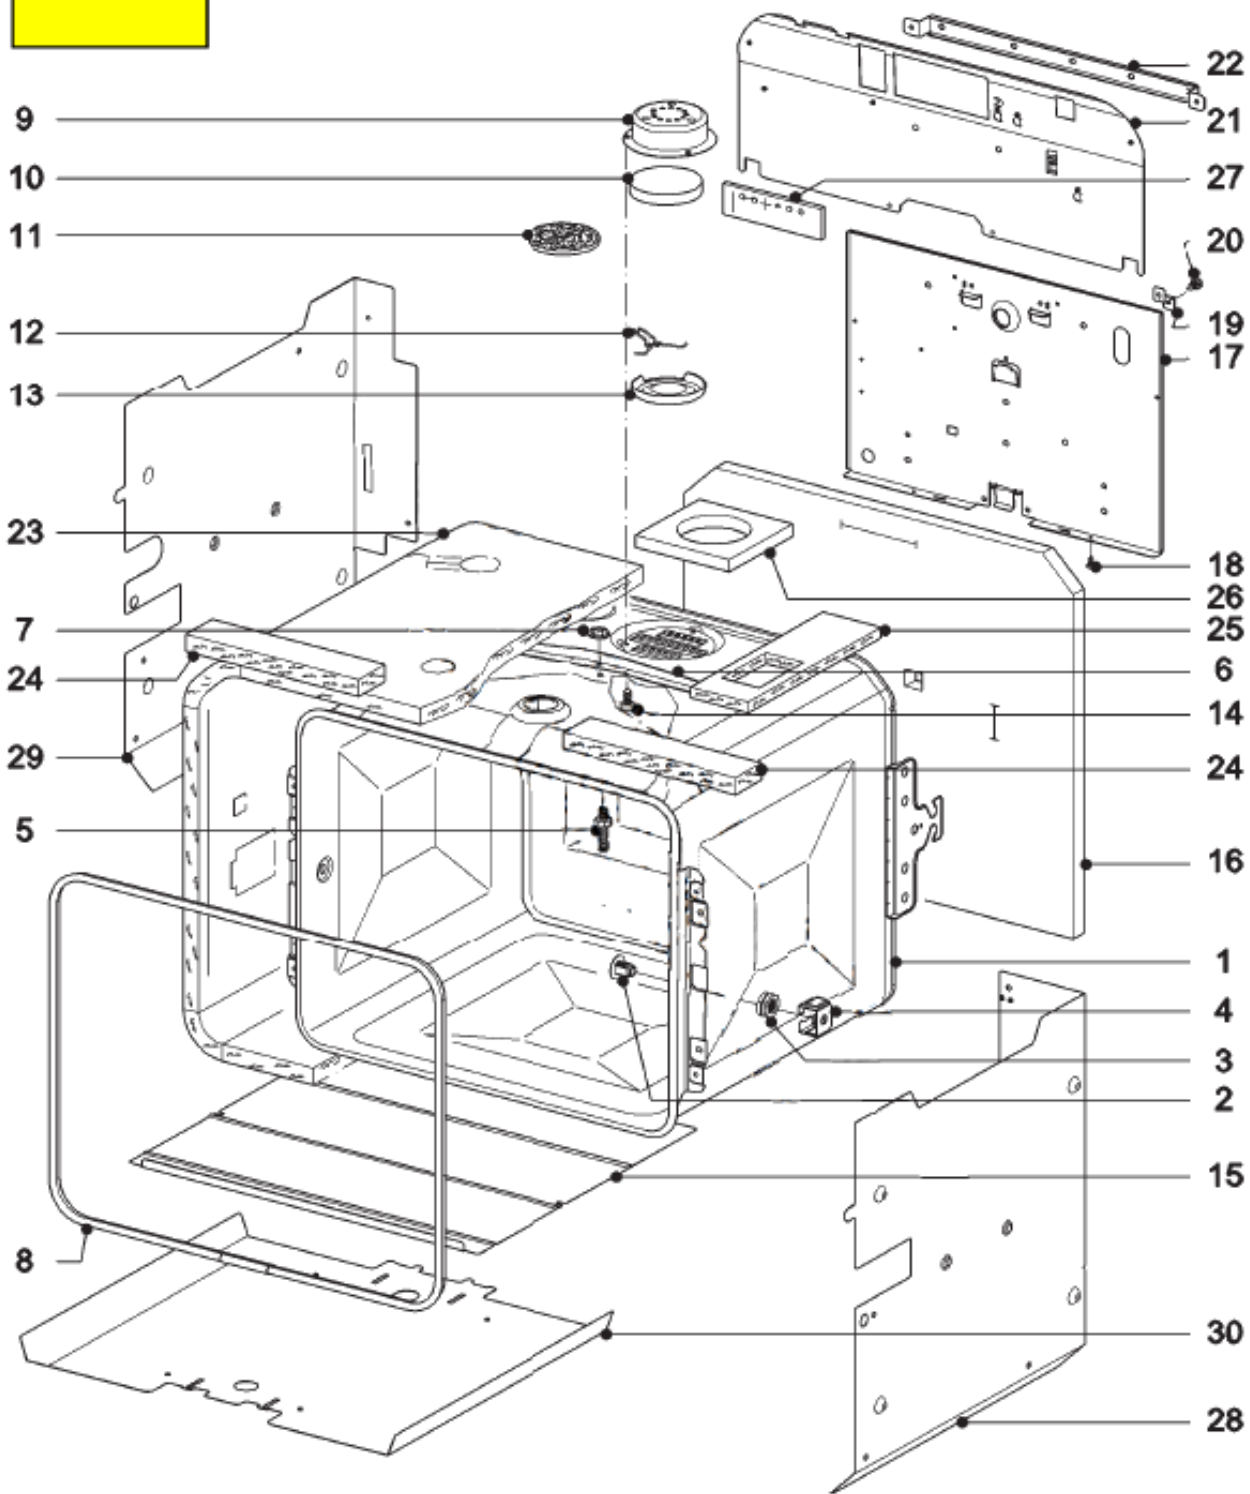

VUE A

VUE B

VUE C

VUE D

VUE E

VUE F

VUE G

Gehäuse-Gr. 6
 Auswahlschalter
 Oberer einstellbarer Schalter
 Untere einstellbarer Schalter
 Taster

Gehäuse-Gr. 6
 Oberer einstellbarer Schalter
 Unterer einstellbarer Schalter
 einstellbarer Schalter
 Taster

2

VUE H

4

10

9

6

7