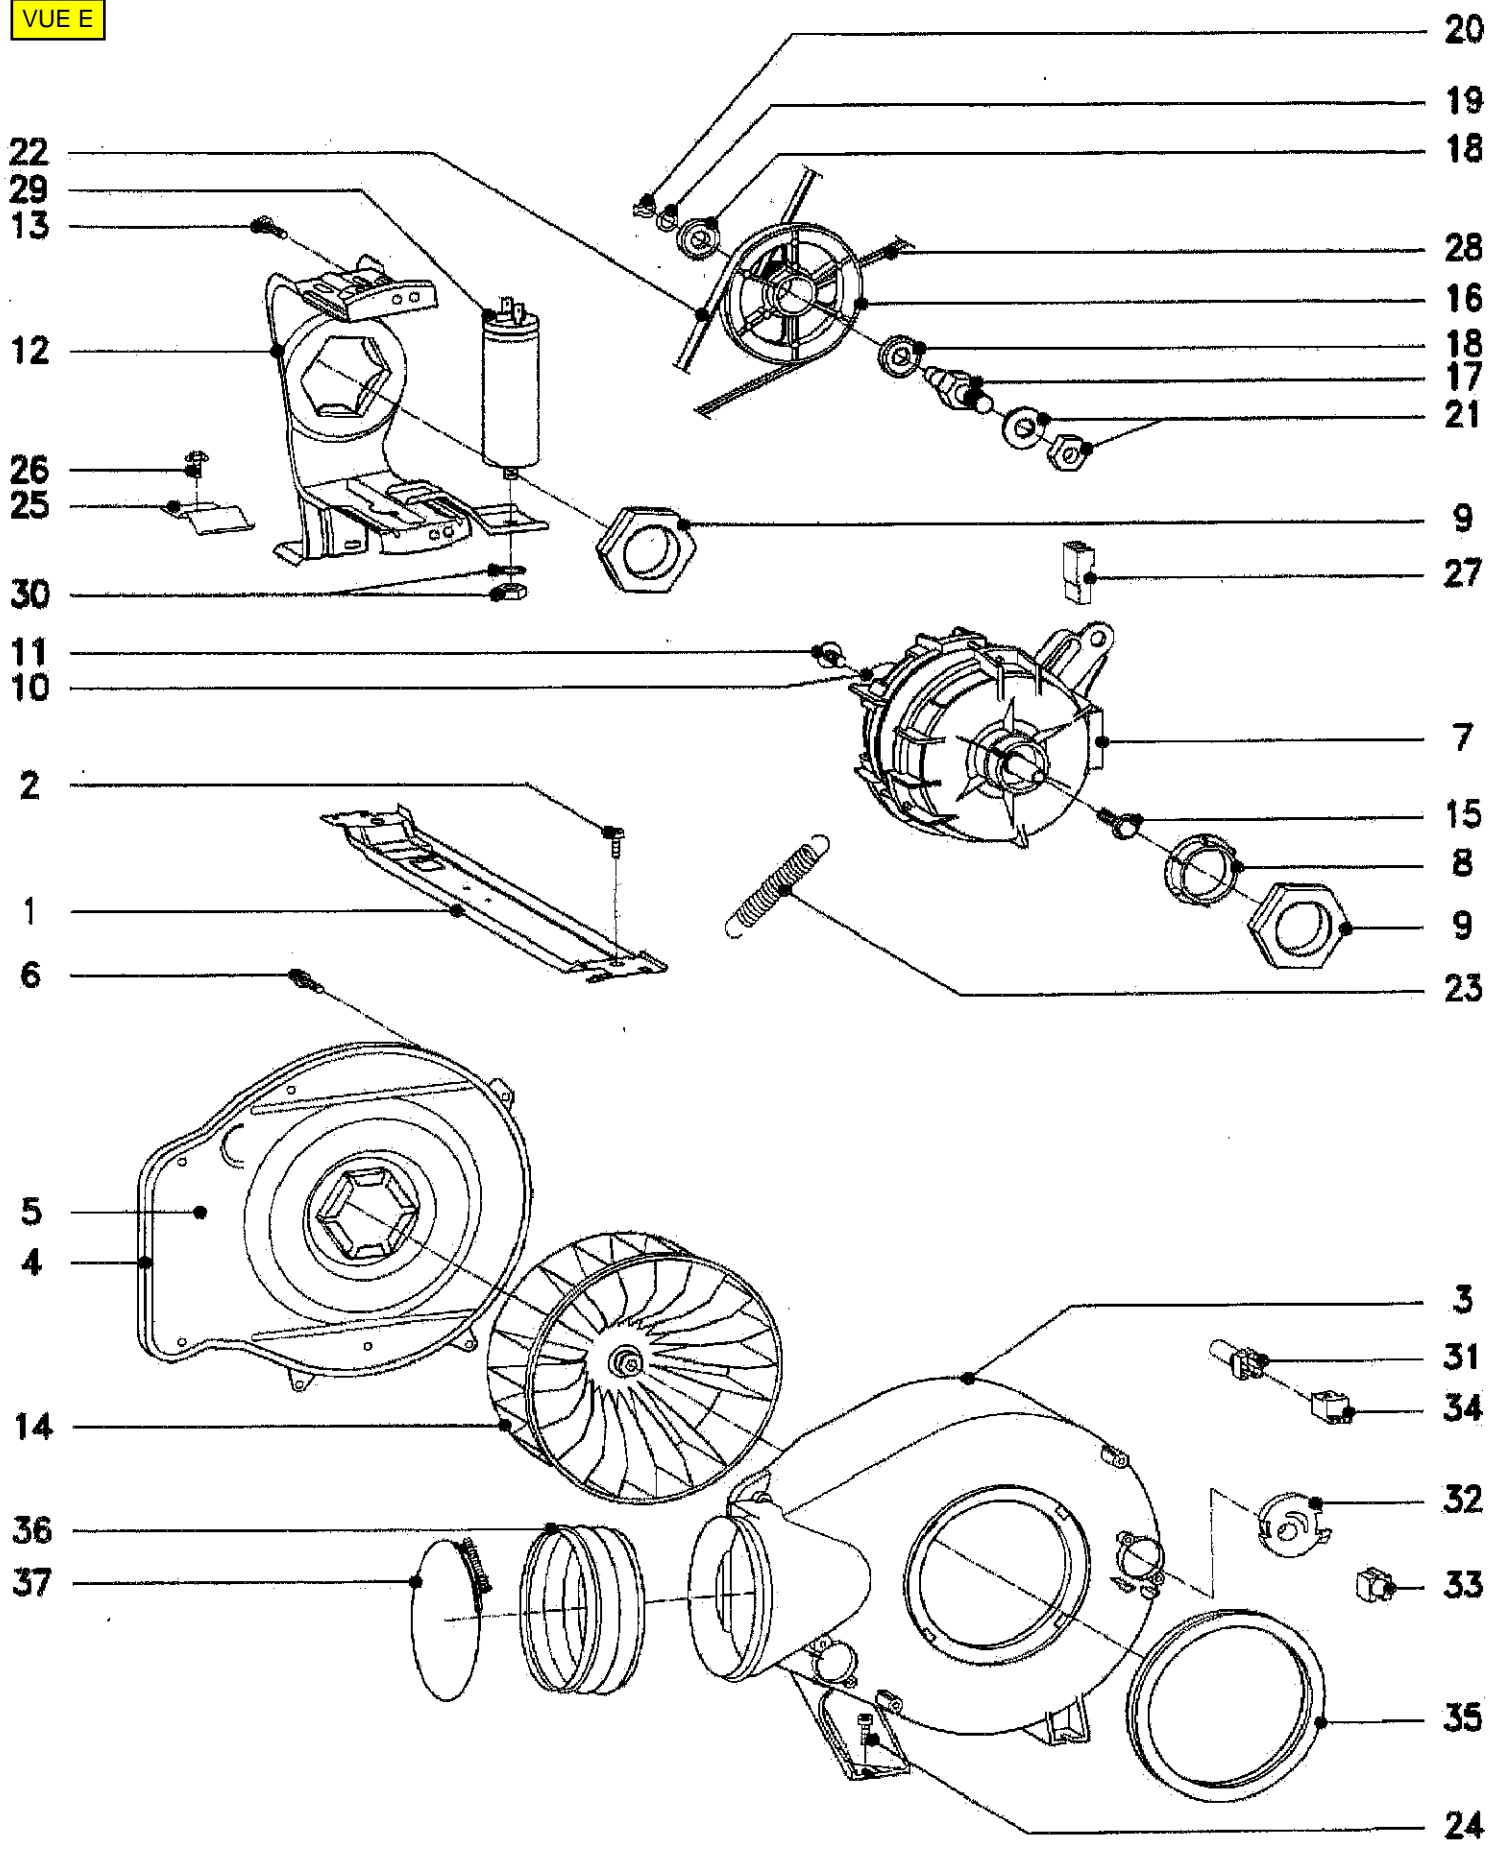

VUE D

VUE F

Kaffeekeule
 Kurz
 Schonen
 Summer
 Start
 1-2h
 0-Aus
 Tür

AFLEDBLOCH
 Schranktrocken
 Sparnküchen
 Bügelweicht
 Fresh Wole
 Götter
 20 min warm
 ZEITWÄH
 15 min

Einle
 KOCH-/REINWASCH
 Extratrocken
 Schranktrocken
 Bügelweicht
 Mangelweicht