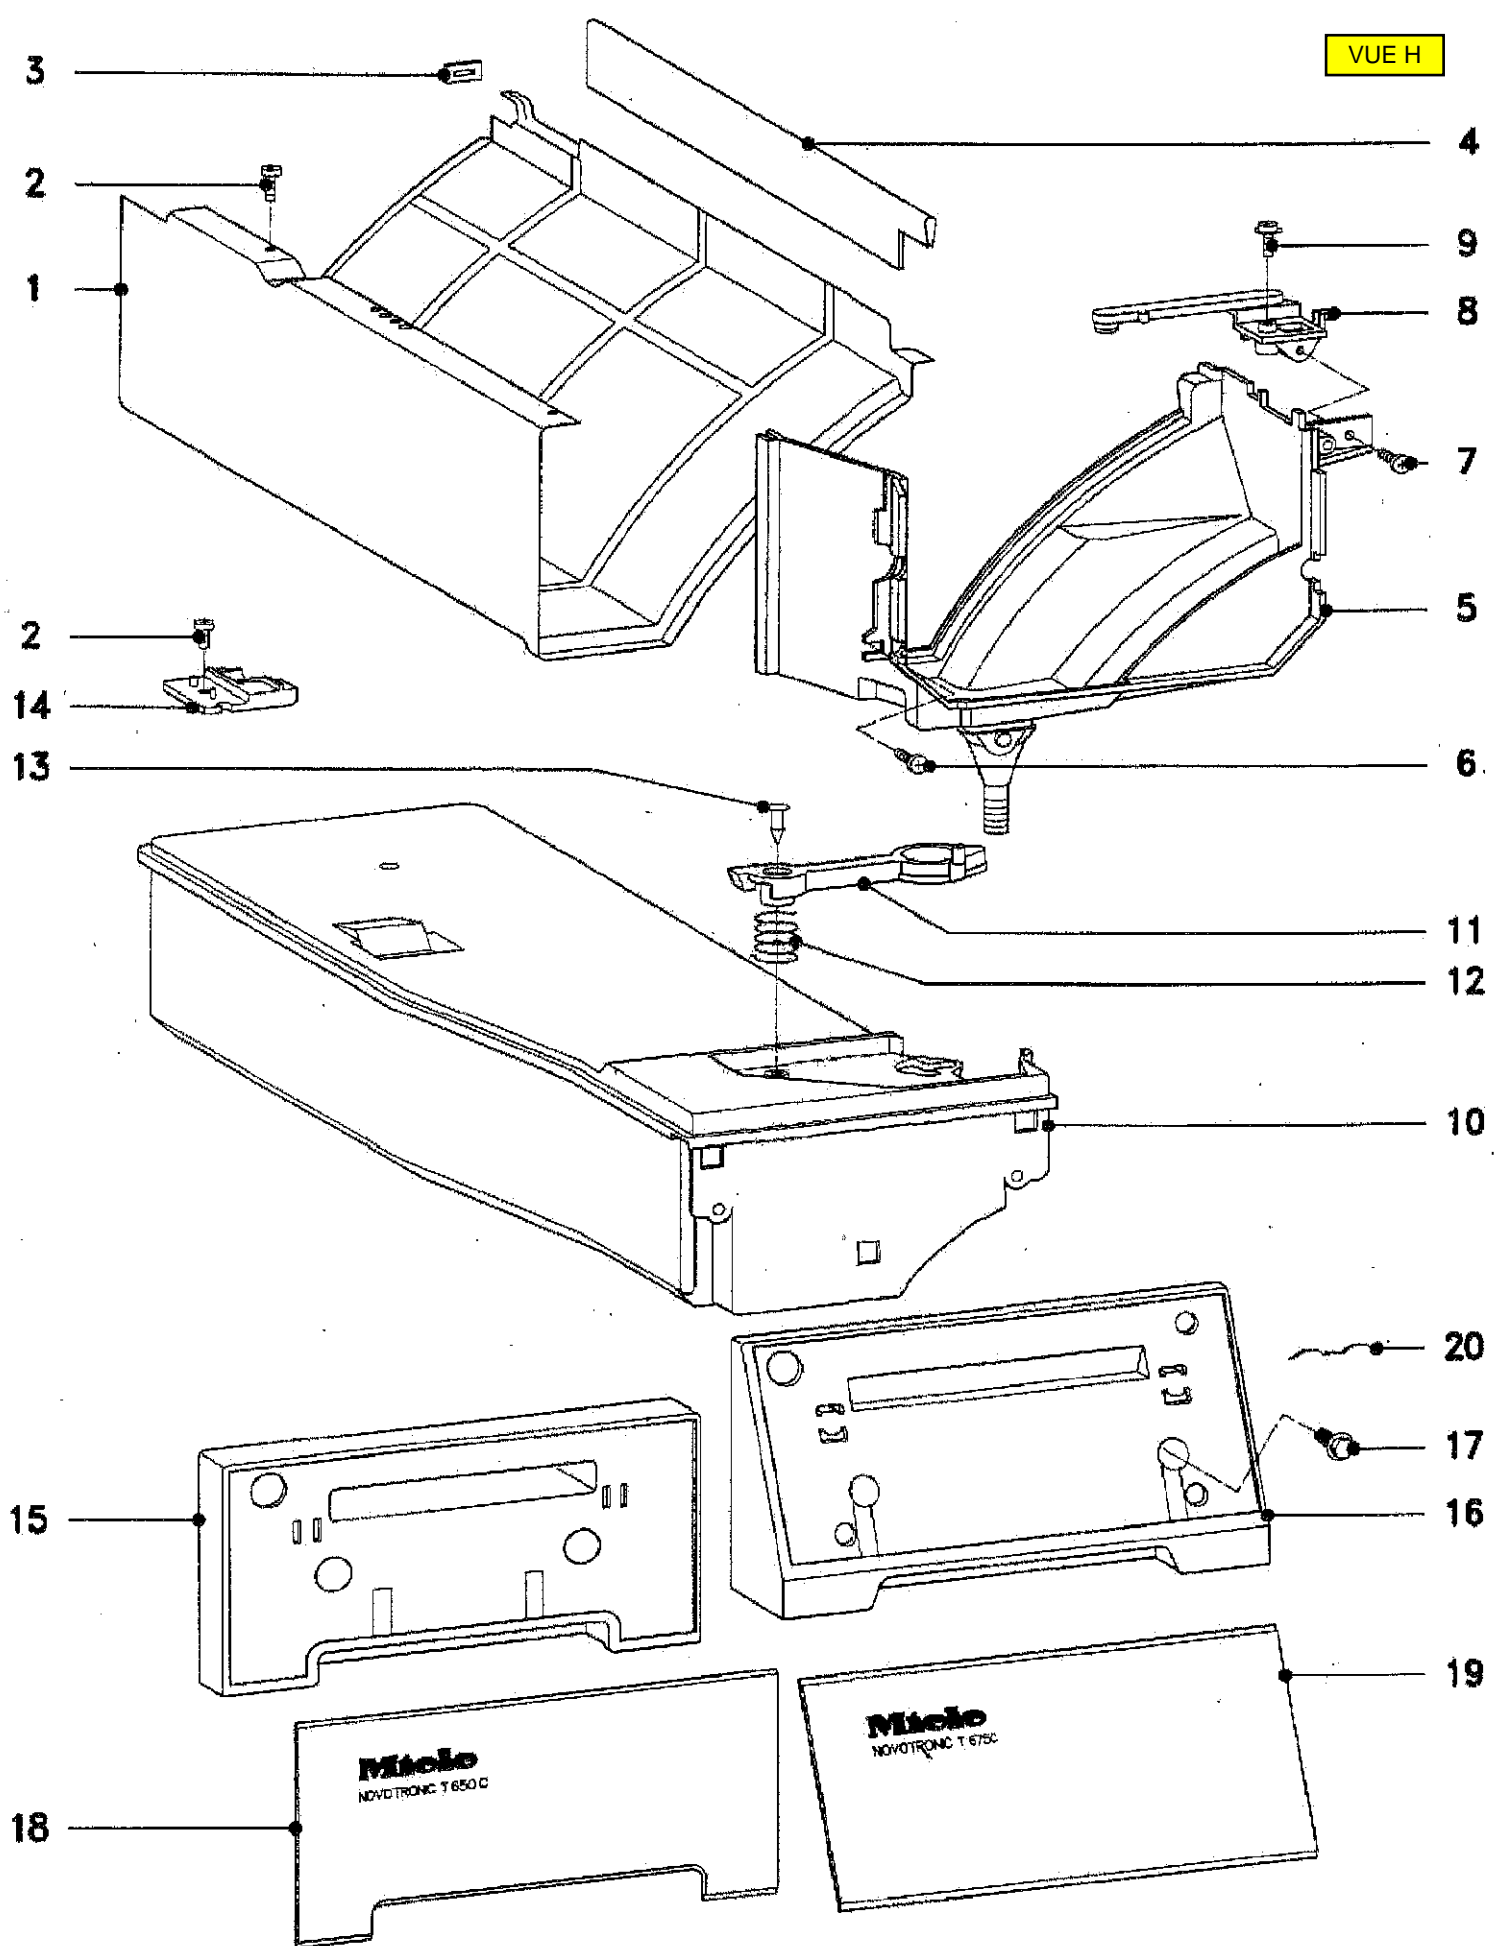

VUE D

VUE F

Kaffeekeule
 Kurz
 Schonen
 Summer
 Start
 1-2h
 0-Aus
 Tür

AFLEDBLOCH
 Schranktrocken
 Sparnküchen
 Bügelweicht
 Fresh Wole
 Götter
 20 min warm
 ZEITWÄH
 15 min

Einle
 KOCH-/REINWASCH
 Extratrocken
 Schranktrocken
 Bügelweicht
 Mangelweicht