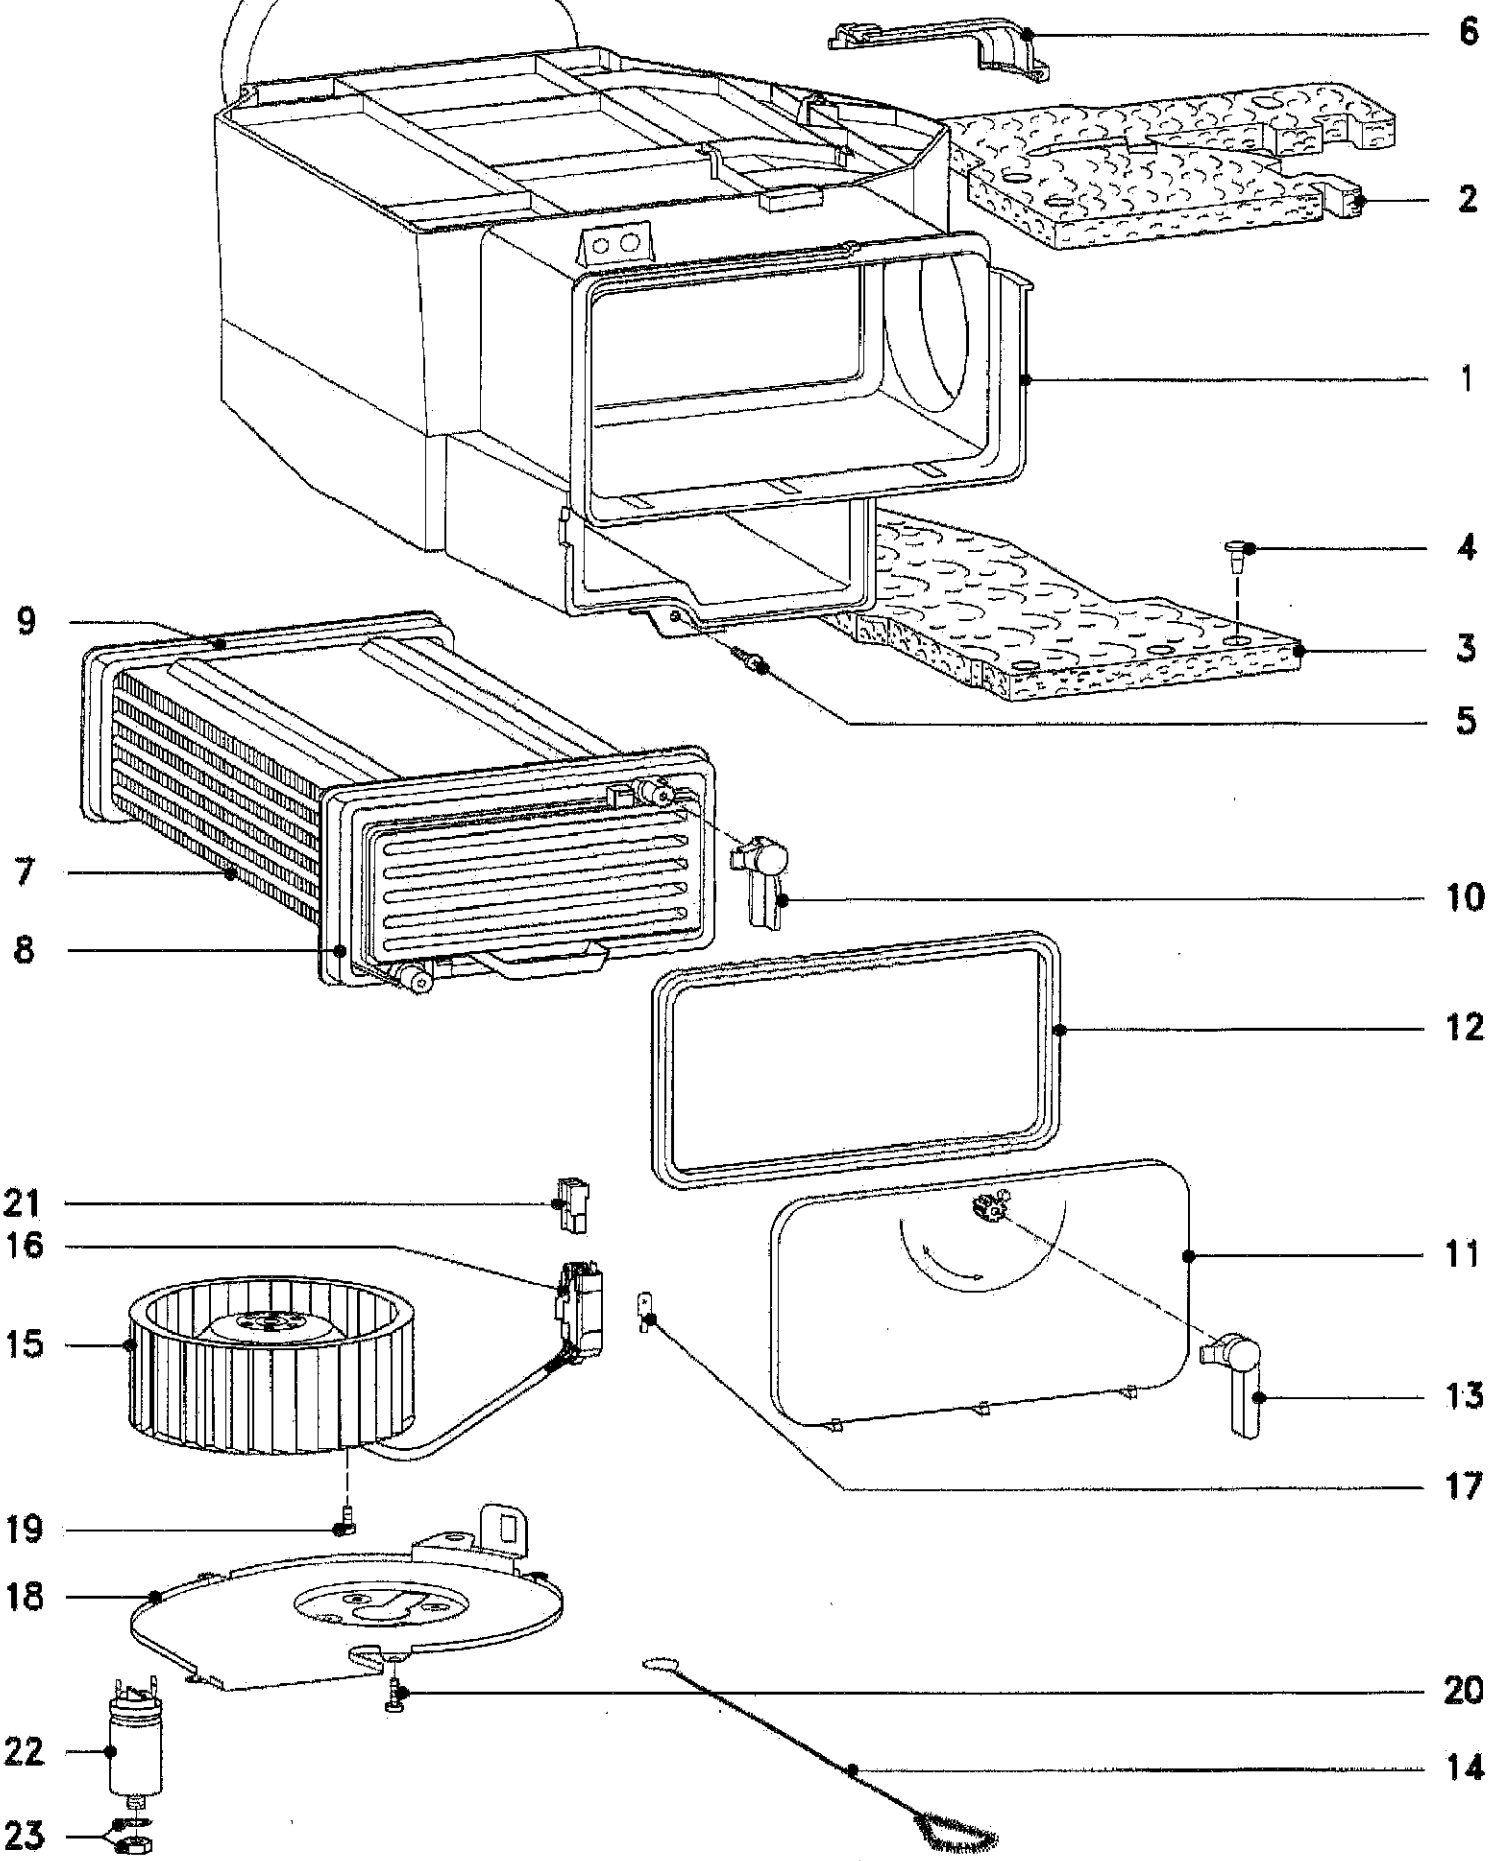

VUE D

VUE F

Kaffeekeule
 Kurz
 Schonen
 Summer
 Start
 1-2h
 0-Aus
 Tür

AFLEDBLOCH
 Schranktrocken
 Sparnküchen
 Bügelweicht
 Fresh Wole
 Götter
 20 min warm
 ZEITWÄH
 15 min

Einle
 KOCH-/REINWASCH
 Extratrocken
 Schranktrocken
 Bügelweicht
 Mangelweicht