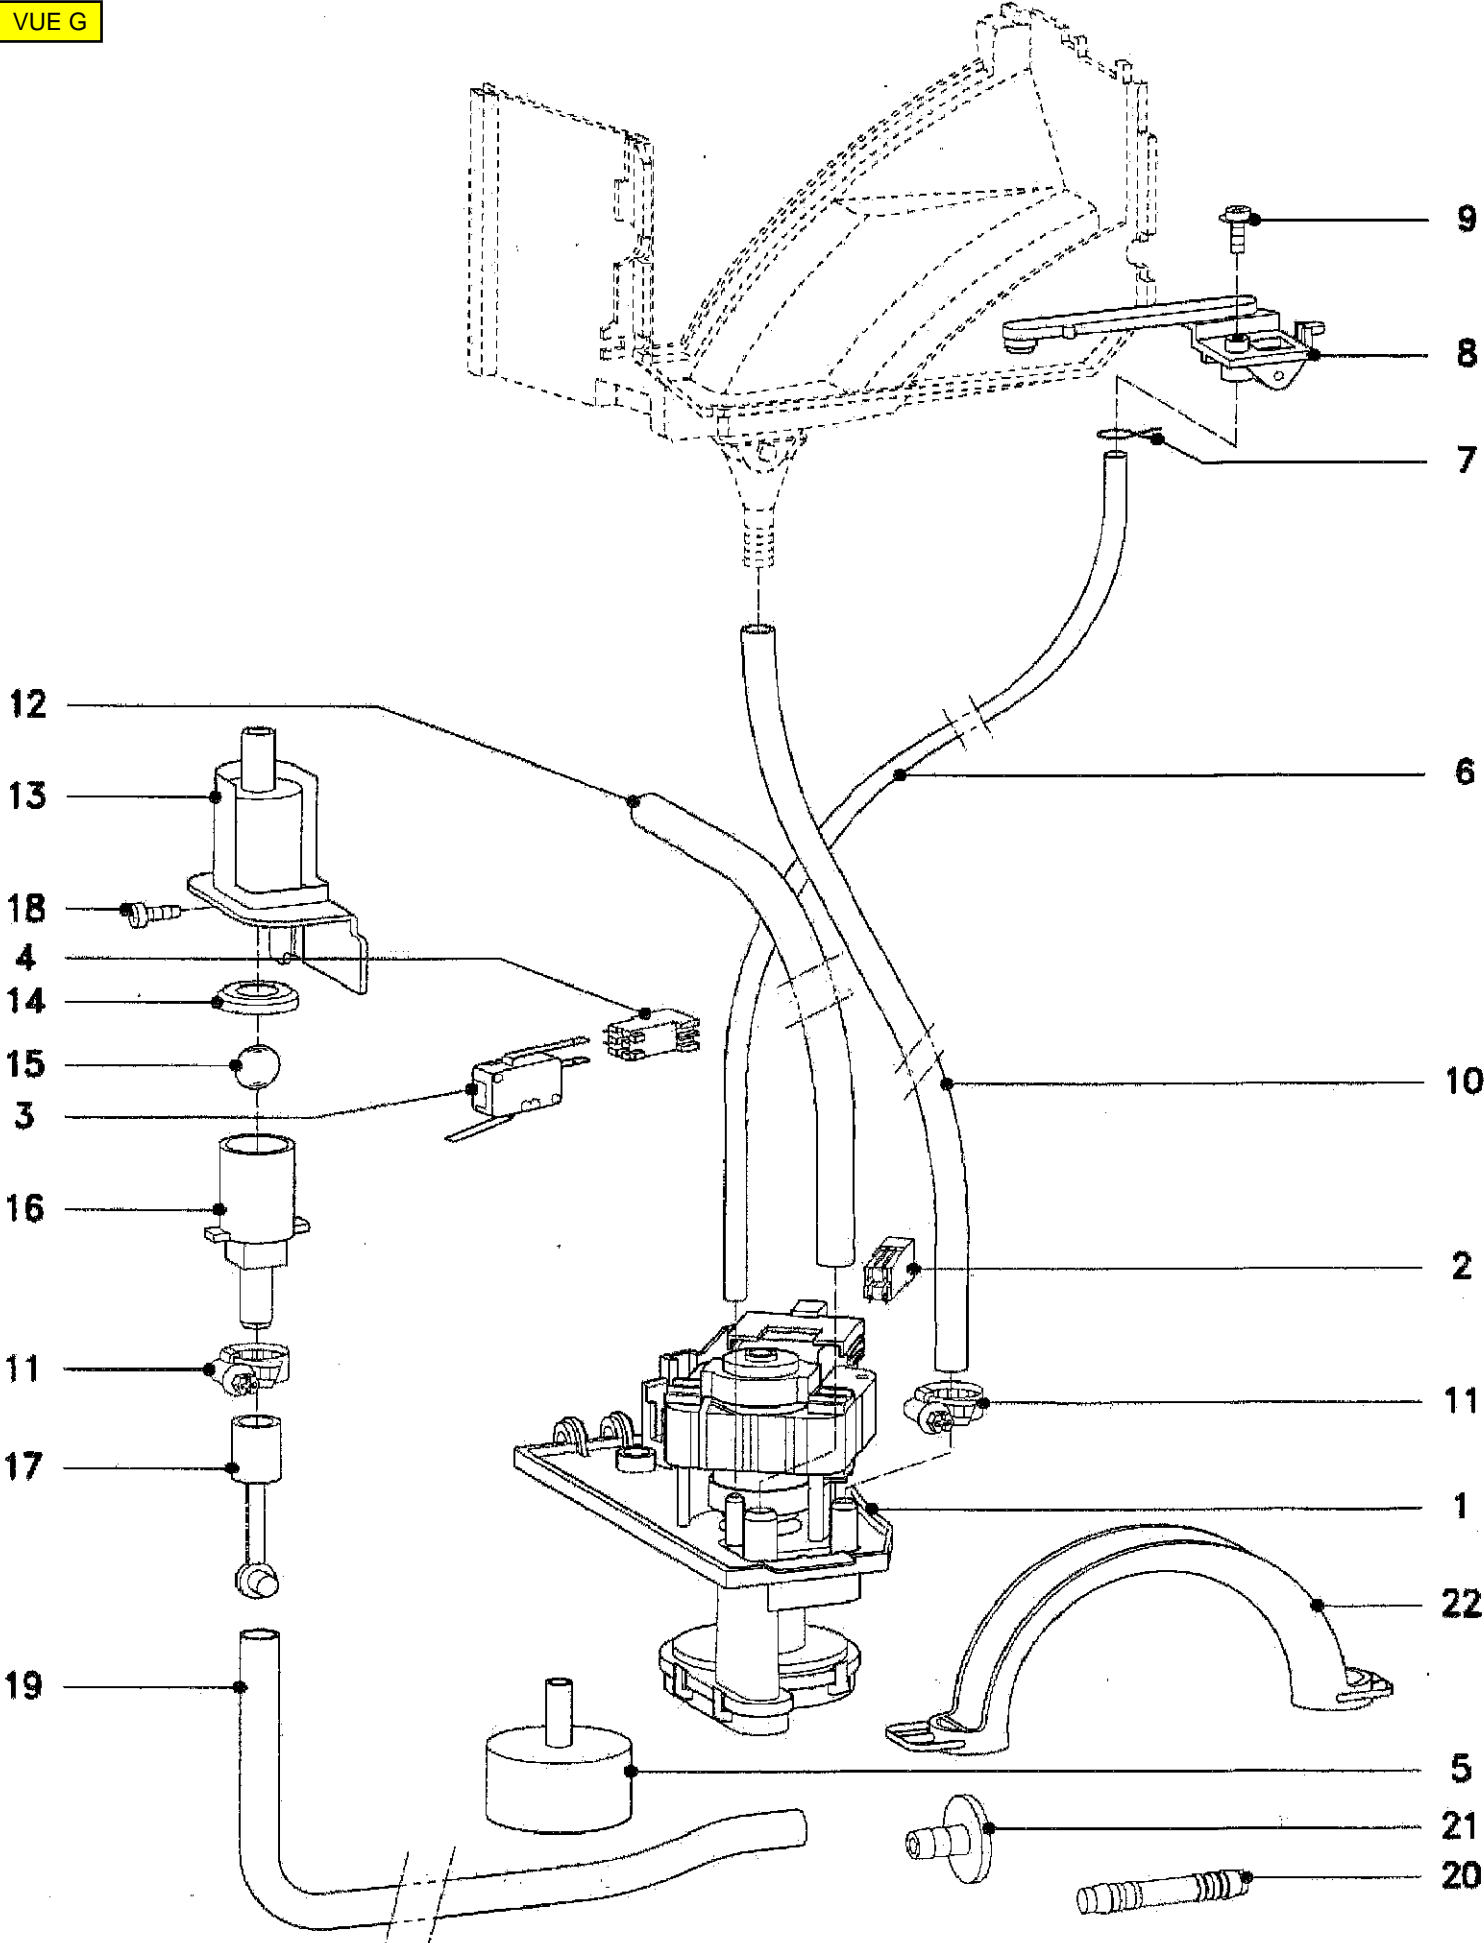

VUE D

VUE F

Kaffeekeule
 Kurz
 Schonen
 Summer
 Start
 1-2h
 0-Aus
 Tür

AFLEDBLOCH
 Schranktrocken
 Sparnküchen
 Bügelweicht
 Fresh Wole
 Götter
 20 min warm
 ZEITWÄH
 15 min

Einle
 KOCH-/REINWASCH
 Extratrocken
 Schranktrocken
 Bügelweicht
 Mangelweicht