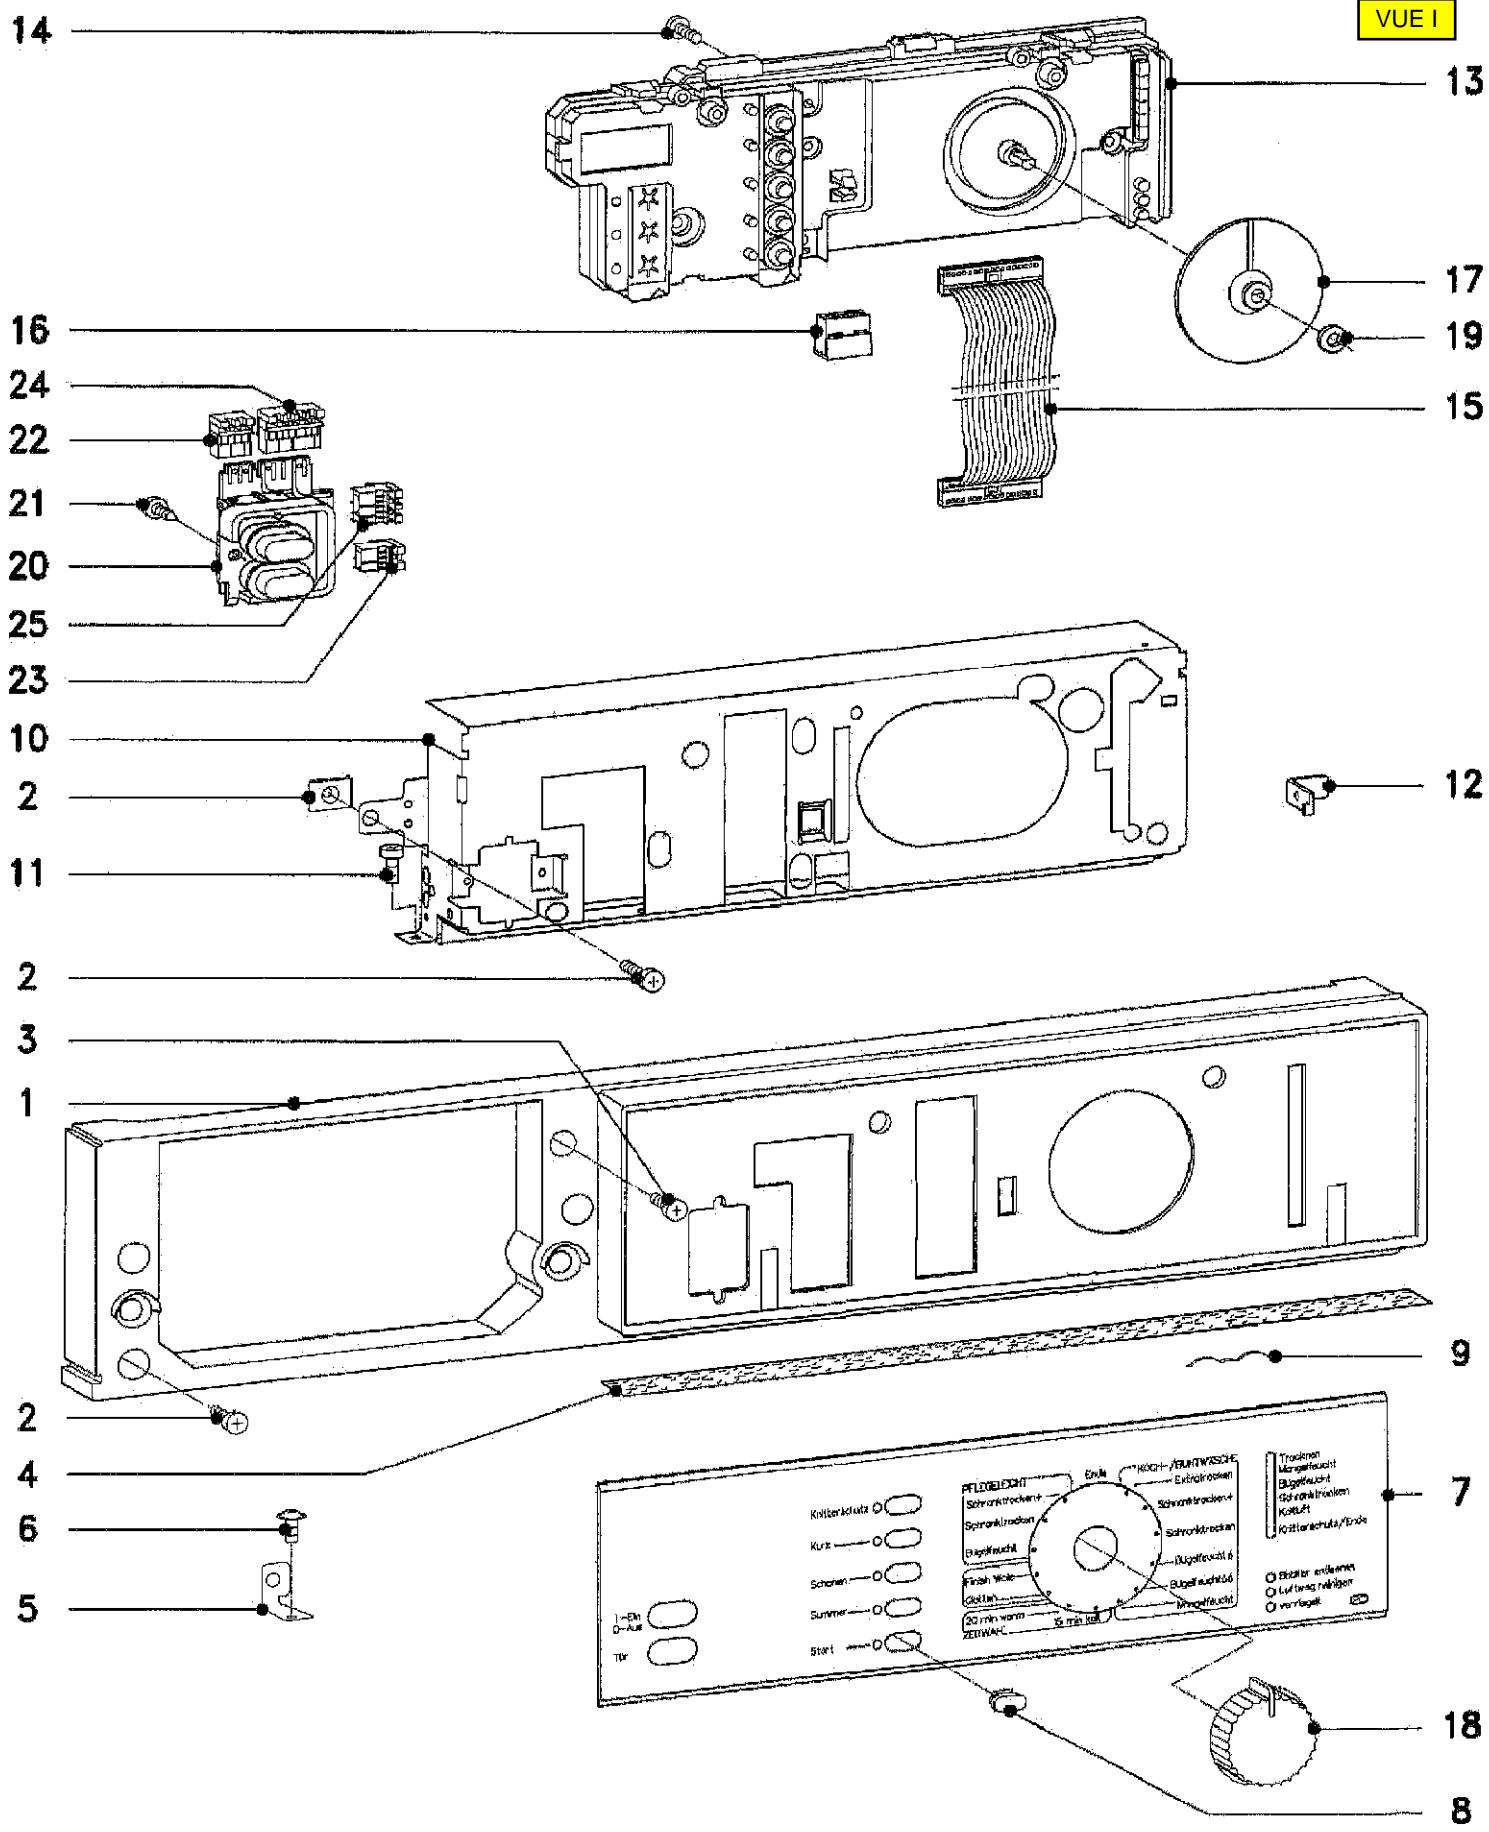

VUE D

VUE F

Kaffeekeule
 Kurz
 Schonen
 Summer
 Start
 1-2h
 0-Aus
 Tür

AFLEDBLOCH
 Schranktrocken
 Sparnküchen
 Bügelweicht
 Fresh Wole
 Götter
 20 min warm
 ZEITWÄH
 15 min

Einle
 KOCH-/REINWASCH
 Extratrocken
 Schranktrocken
 Bügelweicht
 Mangelweicht