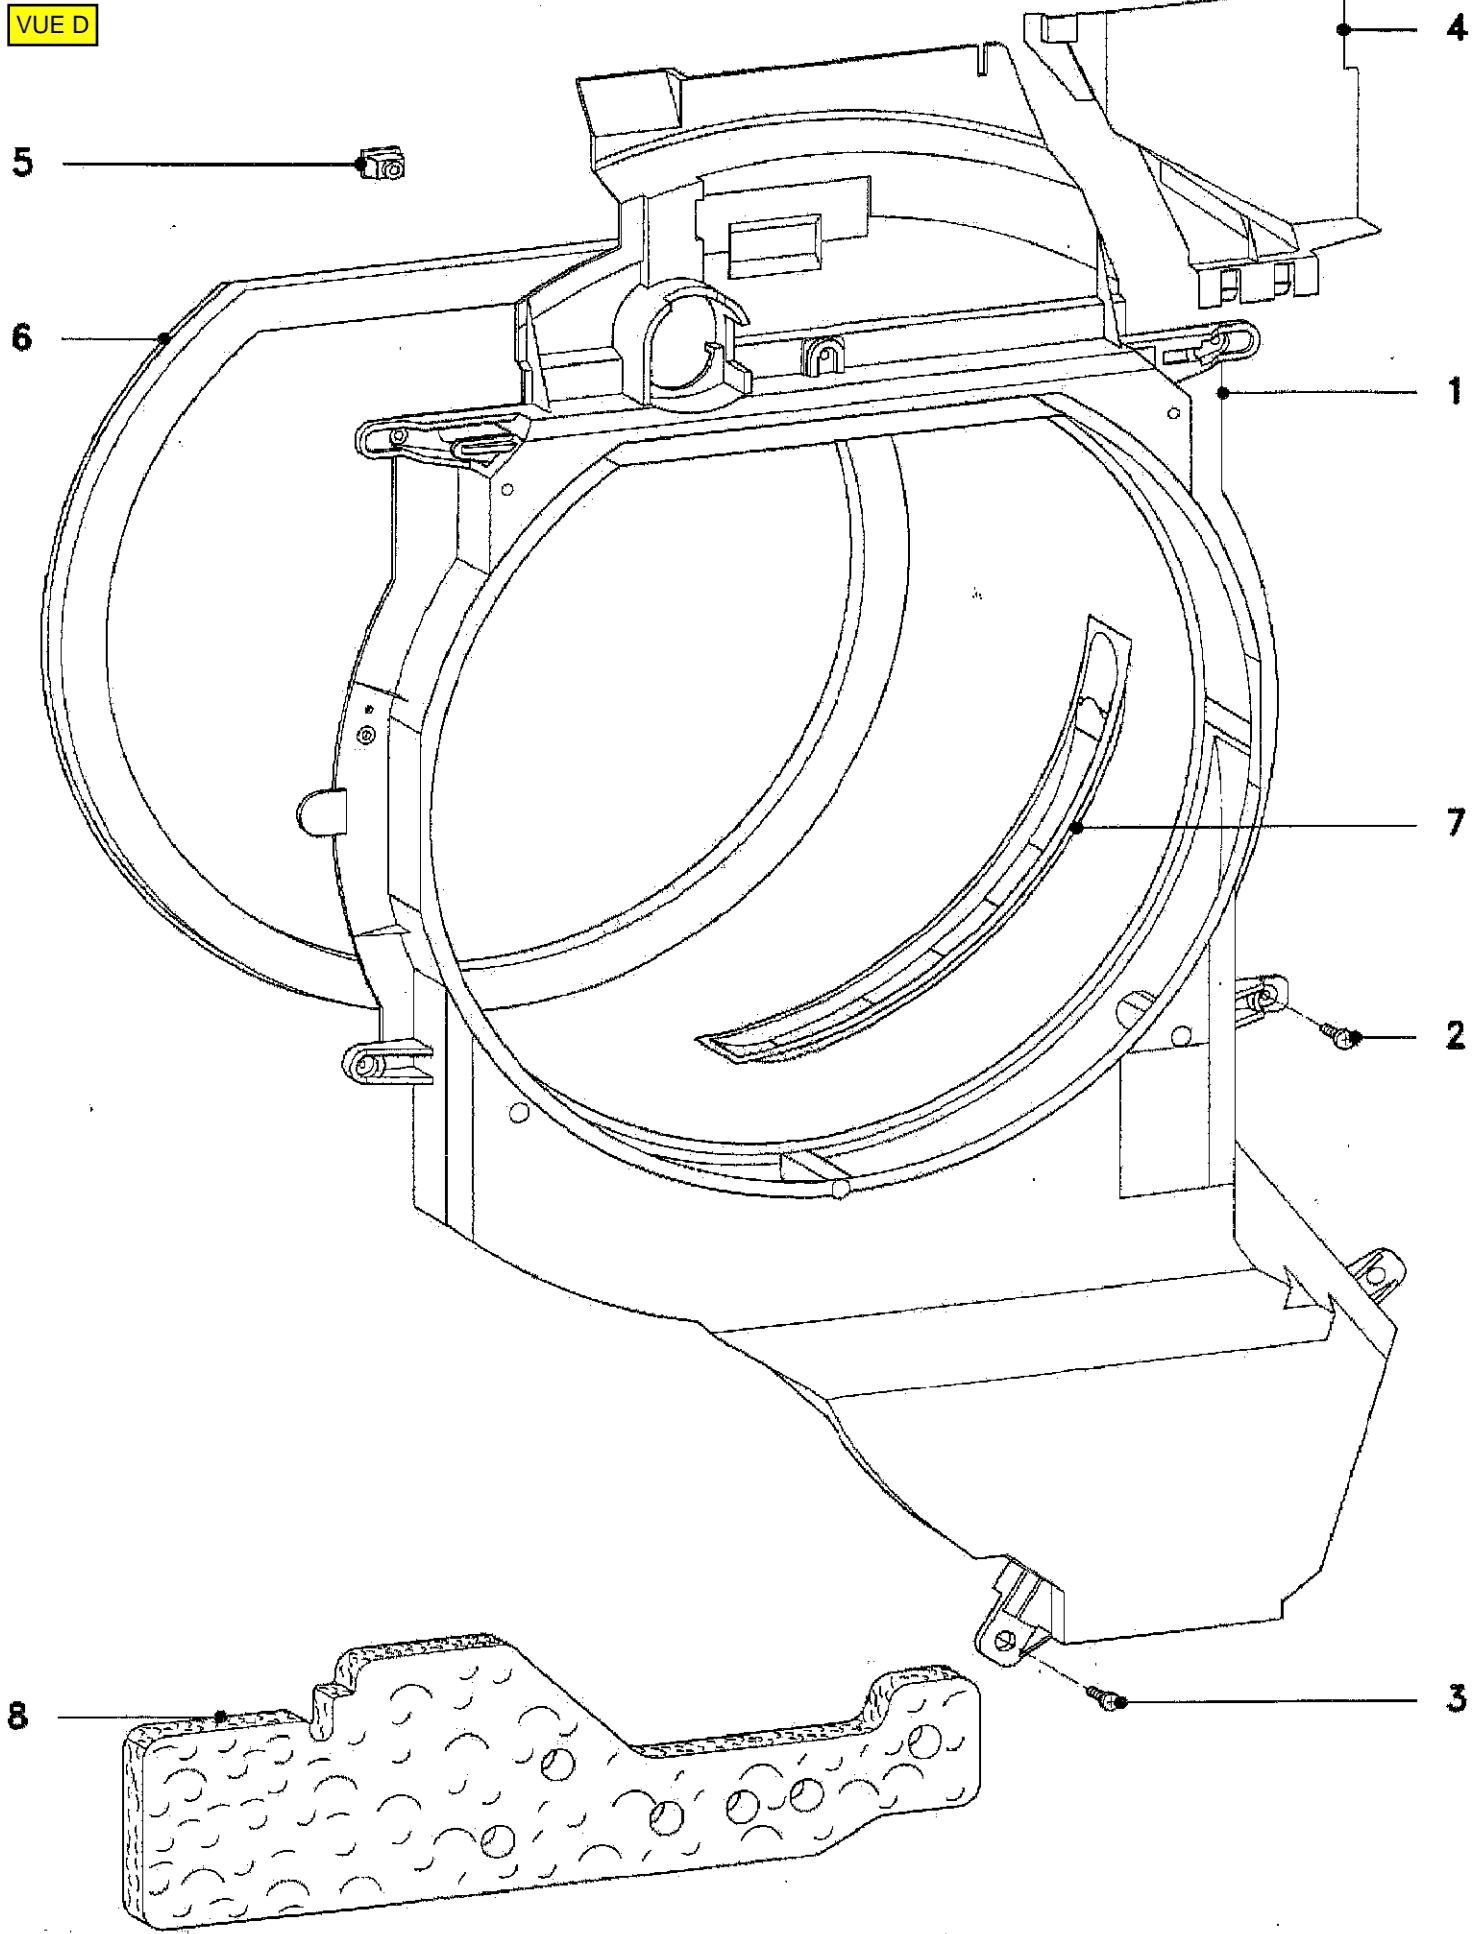

VUE D

VUE F

Kaffeekeule
 Kurz
 Schonen
 Summer
 Start
 1-2h
 0-Aus
 Tür

AFLEDBLOCH
 Schranktrocken
 Sparnküchen
 Bügelweicht
 Fresh Wole
 Götter
 20 min warm
 ZEITWÄH
 15 min

Einle
 KOCH-/REINWASCH
 Extratrocken
 Schranktrocken
 Bügelweicht
 Mangelweicht