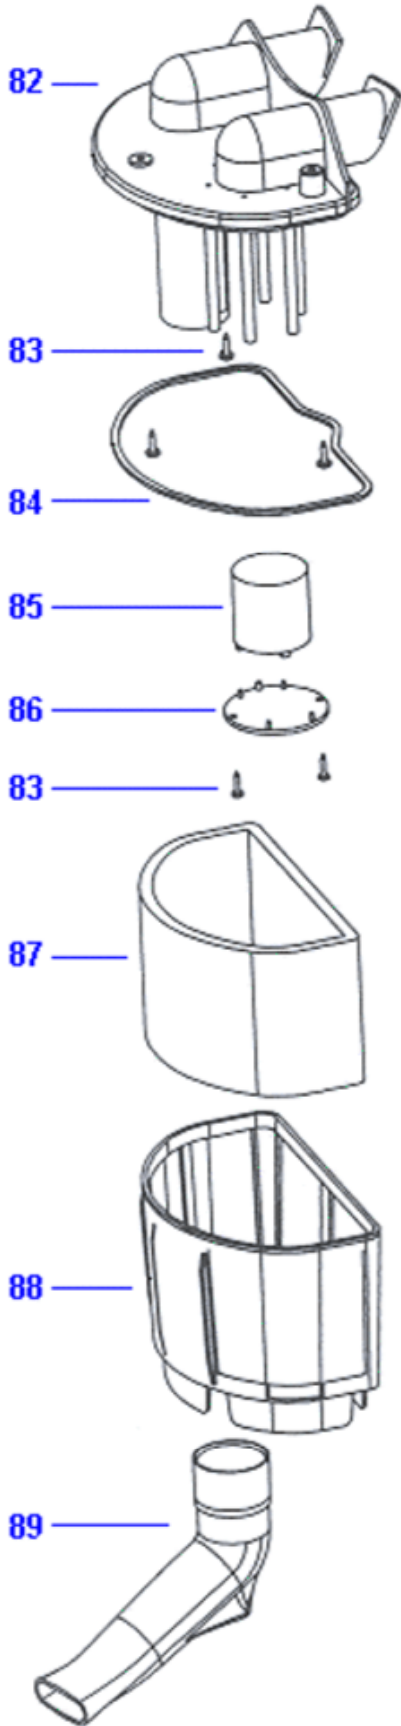

## OPTIONAL

- 312**  FERRO DA STIRO ACCESSORIO  
IRON ACCESSORY  
FER À REPASSER ACCESSOIRE  
PLANCHA ACCESSORIO  
BÜGELEISEN ZUBEHÖR  
FERRO DE ENGOMAR PROFESSIONAL
- 313**  FILTRO HEPA  
HEPA FILTER  
FILTRE HEPA  
FILTRO HEPA  
HEPA-FILTER  
FILTRO HEPA
- 314**  N. 3 SPAZZOLINI c/SETOLE NYLON  
3 BRUSHES w/ NYLON BRISTLES  
3 PETITES BROSSES a/SOIES EN NYLON  
3 CEPILLOS c/CERDAS DE NYLON  
3 KLEINE BÜRSTEN MIT NYLONBÜRSTEN  
3 ESCOVAS COM CERDAS NYLON
- 315**  MINI TURBO SPAZZOLA  
MINI TURBO BRUSH  
MINI TURBO BROSSE  
MINI CEPILLO TURBO  
MINI TURBOBÜRSTE  
MINI TURBO ESCOVA
- 316**  N. 3 SPAZZOLINI COLORATI c/SETOLE NYLON  
3 COLOURED BRUSHES w/ NYLON BRISTLES  
3 PETITES BROSSES COLORÉES a/SOIES EN NYLON  
3 CEPILLOS DE COLORES c/CERDAS DE NYLON  
3 BUNTE KLEINE BÜRSTEN MIT NYLONBÜRSTEN  
3 ESCOVAS COLORIDAS COM CERDAS NYLON
- 317**  N. 3 SPAZZOLINI c/SETOLE OTTONE  
3 BRUSHES w/ BRASS BRISTLES  
3 PETITES BROSSES a/SOIES EN LAITON  
CEPILLOS DE COLORES c/CERDAS DE LATÓN  
3 KLEINE BÜRSTEN MIT MESSINGBÜRSTEN  
3 ESCOVAS COLORIDAS COM CERDAS BRONZE
- 318**  N. 1 PANNI UNIVERSALE + 1 DELICATO + 1 CUFFIA  
1 UNIVERSAL CLOTH + 1 DELICATE + 1 CAP  
1 LINGETTE UNIVERSELLES + 1 LINGETTE DÉLICATE + 1 BONNETTE  
1 PAÑOS UNIVERSALES + 1 DELICADO + 1 FUNDA  
1 UNIVERSELTÜCHER + 1 WEICHES TUCH + 1 HAUBEN  
1 PANOS UNIVERSAIS + 1 DELICADO + 1 PROTEÇÃO
- 319**  N. 2 PANNI UNIVERSALI  
2 UNIVERSAL CLOTHS  
2 LINGETTES UNIVERSELLES  
2 PAÑOS UNIVERSALES  
2 UNIVERSELTÜCHER  
2 PANOS UNIVERSAIS
- 320**  N. 2 PANNI DELICATI  
2 DELICATE CLOTHS  
2 LINGETTES DÉLICATES  
2 PAÑOS DELICADOS  
2 WEICHE TÜCHER  
2 PANOS DELICADOS
- 321**  N. 2 CUFFIE  
2 CAPS  
2 BONNETTES  
2 FUNDA  
2 HAUBEN  
2 PROTEÇÕES
- 322 a/b/c**  Bioecologico
- 323**  Kalstop
- 324**  CADDY  
CADDY  
CADDY  
CADDY  
CADDY

90

400

401

402

403

404

405