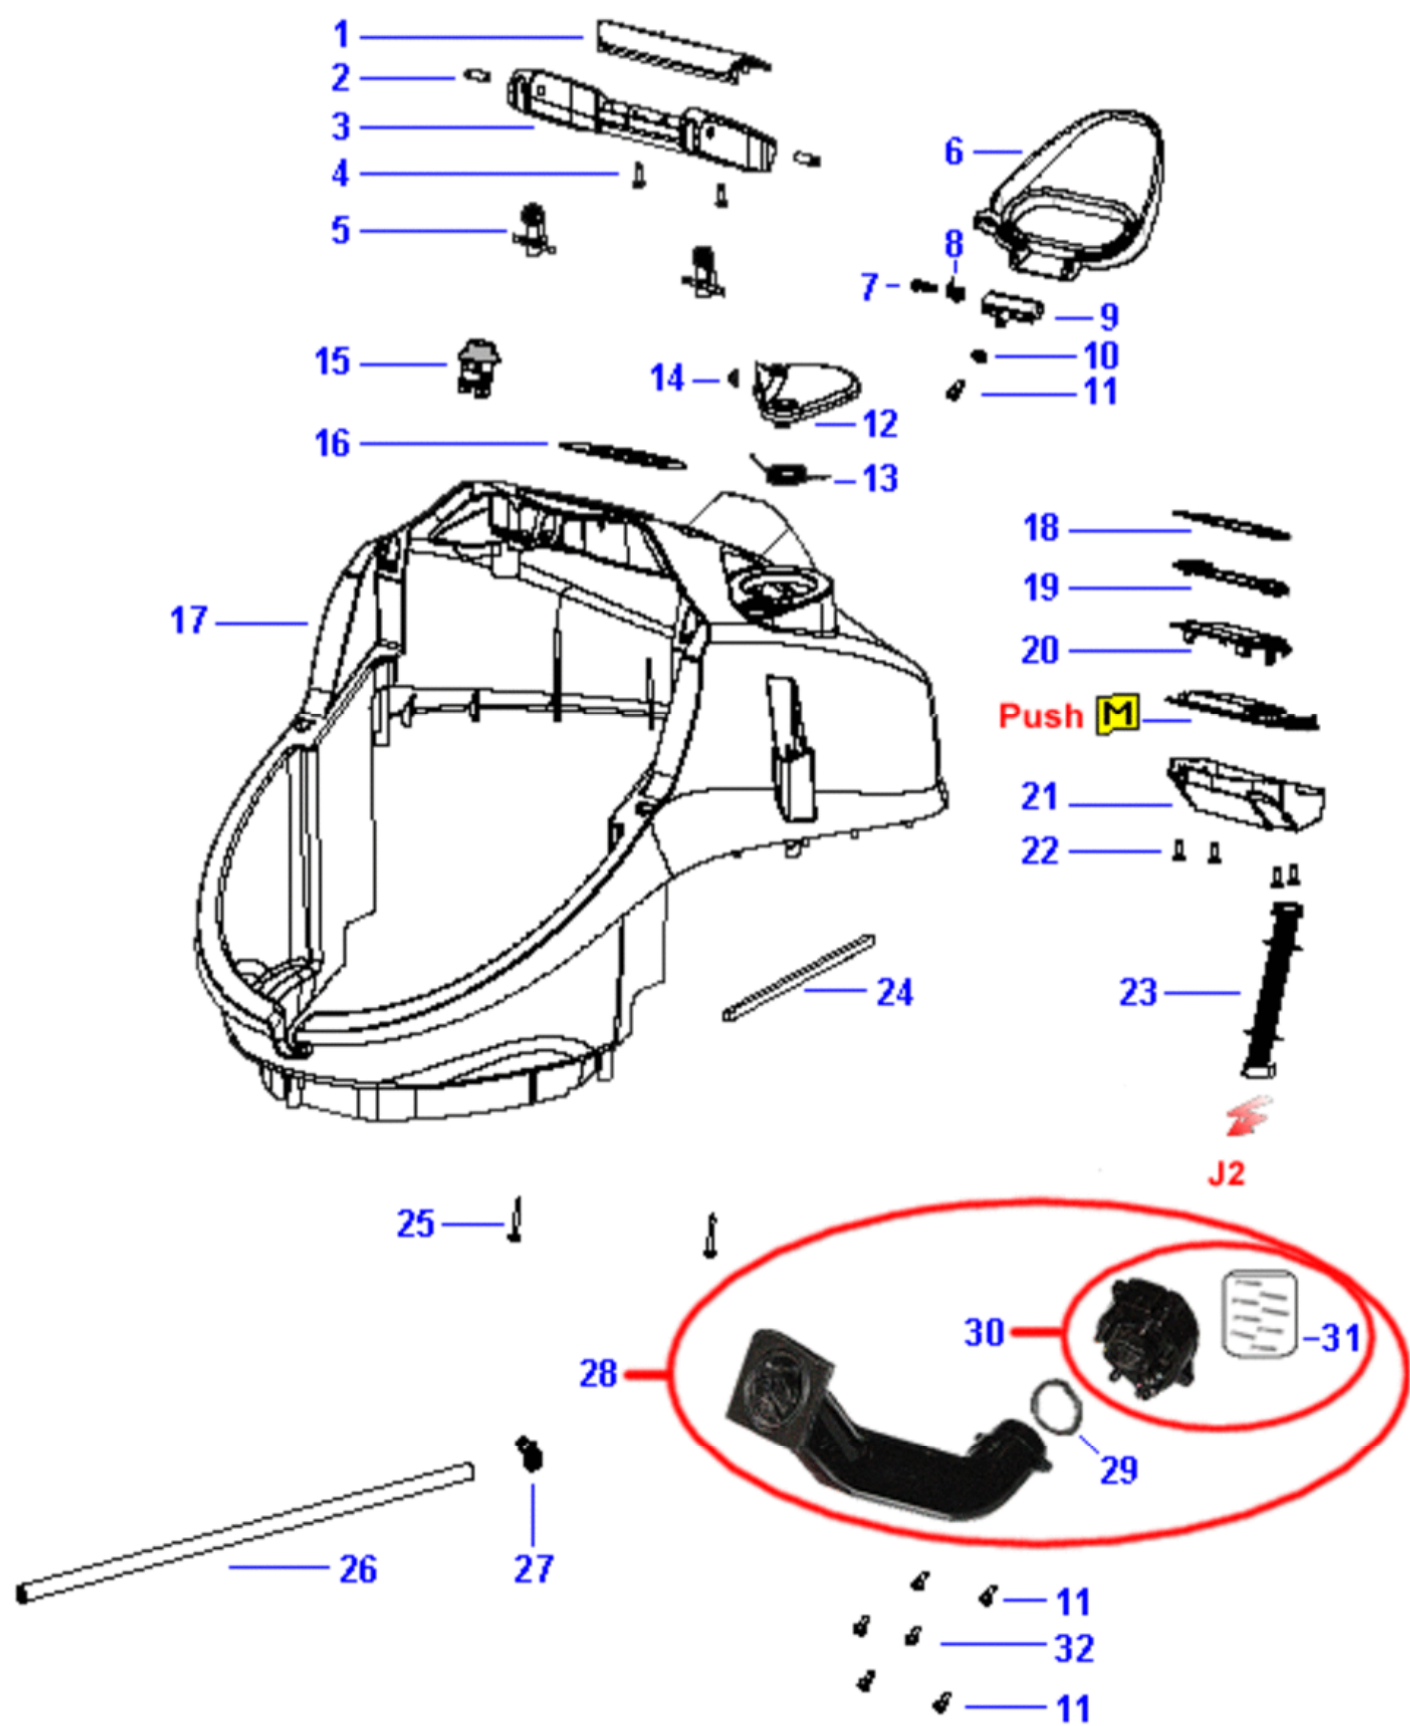

## OPTIONAL

- 312**  FERRO DA STIRO ACCESSORIO  
IRON ACCESSORY  
FER À REPASSER ACCESSOIRE  
PLANCHA ACCESSORIO  
BÜGELEISEN ZUBEHÖR  
FERRO DE ENGOMAR PROFESSIONAL
- 313**  FILTRO HEPA  
HEPA FILTER  
FILTRE HEPA  
FILTRO HEPA  
HEPA-FILTER  
FILTRO HEPA
- 314**  N. 3 SPAZZOLINI c/SETOLE NYLON  
3 BRUSHES w/ NYLON BRISTLES  
3 PETITES BROSSES a/SOIES EN NYLON  
3 CEPILLOS c/CERDAS DE NYLON  
3 KLEINE BÜRSTEN MIT NYLONBÜRSTEN  
3 ESCOVAS COM CERDAS NYLON
- 315**  MINI TURBO SPAZZOLA  
MINI TURBO BRUSH  
MINI TURBO BROSSE  
MINI CEPILLO TURBO  
MINI TURBOBÜRSTE  
MINI TURBO ESCOVA
- 316**  N. 3 SPAZZOLINI COLORATI c/SETOLE NYLON  
3 COLOURED BRUSHES w/ NYLON BRISTLES  
3 PETITES BROSSES COLORÉES a/SOIES EN NYLON  
3 CEPILLOS DE COLORES c/CERDAS DE NYLON  
3 BUNTE KLEINE BÜRSTEN MIT NYLONBÜRSTEN  
3 ESCOVAS COLORIDAS COM CERDAS NYLON
- 317**  N. 3 SPAZZOLINI c/SETOLE OTTONE  
3 BRUSHES w/ BRASS BRISTLES  
3 PETITES BROSSES a/SOIES EN LAITON  
CEPILLOS DE COLORES c/CERDAS DE LATÓN  
3 KLEINE BÜRSTEN MIT MESSINGBÜRSTEN  
3 ESCOVAS COLORIDAS COM CERDAS BRONZE
- 318**  N. 1 PANNI UNIVERSALE + 1 DELICATO + 1 CUFFIA  
1 UNIVERSAL CLOTH + 1 DELICATE + 1 CAP  
1 LINGETTE UNIVERSELLES + 1 LINGETTE DÉLICATE + 1 BONNETTE  
1 PAÑOS UNIVERSALES + 1 DELICADO + 1 FUNDA  
1 UNIVERSELTÜCHER + 1 WEICHES TUCH + 1 HAUBEN  
1 PANOS UNIVERSAIS + 1 DELICADO + 1 PROTEÇÃO
- 319**  N. 2 PANNI UNIVERSALI  
2 UNIVERSAL CLOTHS  
2 LINGETTES UNIVERSELLES  
2 PAÑOS UNIVERSALES  
2 UNIVERSELTÜCHER  
2 PANOS UNIVERSAIS
- 320**  N. 2 PANNI DELICATI  
2 DELICATE CLOTHS  
2 LINGETTES DÉLICATES  
2 PAÑOS DELICADOS  
2 WEICHE TÜCHER  
2 PANOS DELICADOS
- 321**  N. 2 CUFFIE  
2 CAPS  
2 BONNETTES  
2 FUNDA  
2 HAUBEN  
2 PROTEÇÕES
- 322 a/b/c**  Bioecologico
- 323**  Kalstop
- 324**  CADDY  
CADDY  
CADDY  
CADDY  
CADDY

90

400

401

402

403

404

405