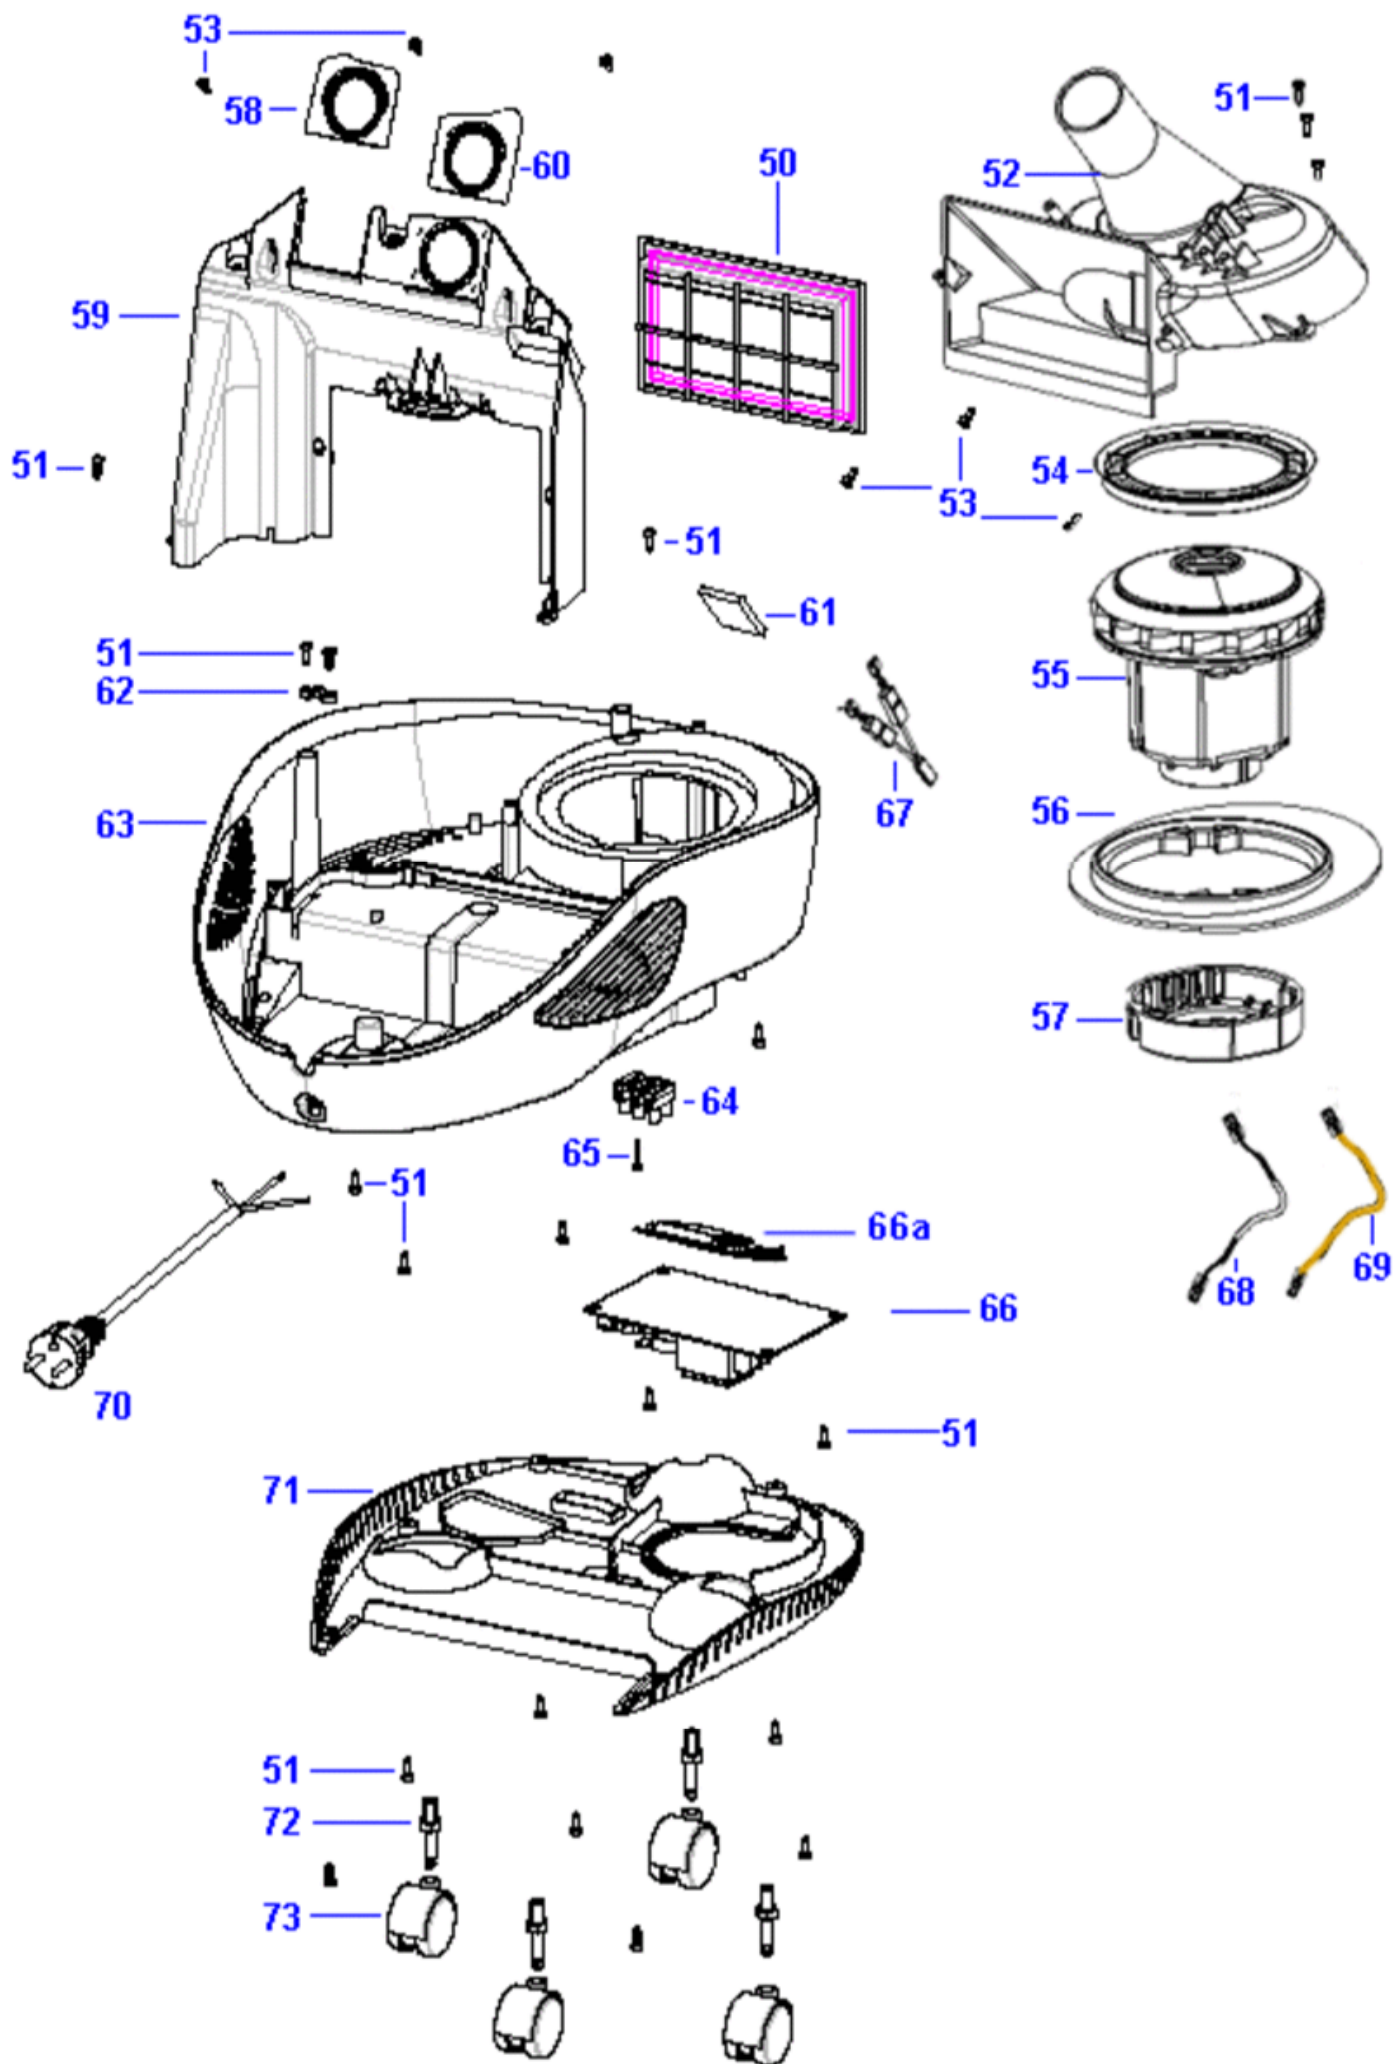

## OPTIONAL

- 312**  FERRO DA STIRO ACCESSORIO  
IRON ACCESSORY  
FER À REPASSER ACCESSOIRE  
PLANCHA ACCESSORIO  
BÜGELEISEN ZUBEHÖR  
FERRO DE ENGOMAR PROFESSIONAL
- 313**  FILTRO HEPA  
HEPA FILTER  
FILTRE HEPA  
FILTRO HEPA  
HEPA-FILTER  
FILTRO HEPA
- 314**  N. 3 SPAZZOLINI c/SETOLE NYLON  
3 BRUSHES w/ NYLON BRISTLES  
3 PETITES BROSSES a/SOIES EN NYLON  
3 CEPILLOS c/CERDAS DE NYLON  
3 KLEINE BÜRSTEN MIT NYLONBÜRSTEN  
3 ESCOVAS COM CERDAS NYLON
- 315**  MINI TURBO SPAZZOLA  
MINI TURBO BRUSH  
MINI TURBO BROSSE  
MINI CEPILLO TURBO  
MINI TURBOBÜRSTE  
MINI TURBO ESCOVA
- 316**  N. 3 SPAZZOLINI COLORATI c/SETOLE NYLON  
3 COLOURED BRUSHES w/ NYLON BRISTLES  
3 PETITES BROSSES COLORÉES a/SOIES EN NYLON  
3 CEPILLOS DE COLORES c/CERDAS DE NYLON  
3 BUNTE KLEINE BÜRSTEN MIT NYLONBÜRSTEN  
3 ESCOVAS COLORIDAS COM CERDAS NYLON
- 317**  N. 3 SPAZZOLINI c/SETOLE OTTONE  
3 BRUSHES w/ BRASS BRISTLES  
3 PETITES BROSSES a/SOIES EN LAITON  
CEPILLOS DE COLORES c/CERDAS DE LATÓN  
3 KLEINE BÜRSTEN MIT MESSINGBÜRSTEN  
3 ESCOVAS COLORIDAS COM CERDAS BRONZE
- 318**  N. 1 PANNI UNIVERSALE + 1 DELICATO + 1 CUFFIA  
1 UNIVERSAL CLOTH + 1 DELICATE + 1 CAP  
1 LINGETTE UNIVERSELLES + 1 LINGETTE DÉLICATE + 1 BONNETTE  
1 PAÑOS UNIVERSALES + 1 DELICADO + 1 FUNDA  
1 UNIVERSELTÜCHER + 1 WEICHES TUCH + 1 HAUBEN  
1 PANOS UNIVERSAIS + 1 DELICADO + 1 PROTEÇÃO
- 319**  N. 2 PANNI UNIVERSALI  
2 UNIVERSAL CLOTHS  
2 LINGETTES UNIVERSELLES  
2 PAÑOS UNIVERSALES  
2 UNIVERSELTÜCHER  
2 PANOS UNIVERSAIS
- 320**  N. 2 PANNI DELICATI  
2 DELICATE CLOTHS  
2 LINGETTES DÉLICATES  
2 PAÑOS DELICADOS  
2 WEICHE TÜCHER  
2 PANOS DELICADOS
- 321**  N. 2 CUFFIE  
2 CAPS  
2 BONNETTES  
2 FUNDA  
2 HAUBEN  
2 PROTEÇÕES
- 322 a/b/c**  Bioecologico
- 323**  Kalstop
- 324**  CADDY  
CADDY  
CADDY  
CADDY  
CADDY

90

400

401

402

403

404

405