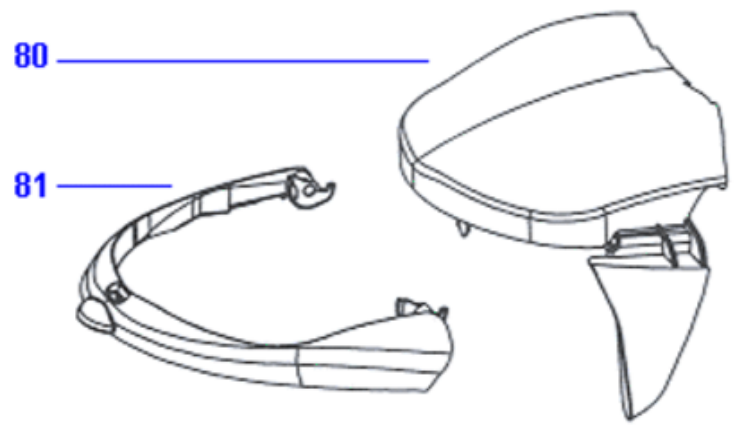

## OPTIONAL

- 312**  FERRO DA STIRO ACCESSORIO  
IRON ACCESSORY  
FER À REPASSER ACCESSOIRE  
PLANCHA ACCESSORIO  
BÜGELEISEN ZUBEHÖR  
FERRO DE ENGOMAR PROFESSIONAL
- 313**  FILTRO HEPA  
HEPA FILTER  
FILTRE HEPA  
FILTRO HEPA  
HEPA-FILTER  
FILTRO HEPA
- 314**  N. 3 SPAZZOLINI c/SETOLE NYLON  
3 BRUSHES w/ NYLON BRISTLES  
3 PETITES BROSSES a/SOIES EN NYLON  
3 CEPILLOS c/CERDAS DE NYLON  
3 KLEINE BÜRSTEN MIT NYLONBÜRSTEN  
3 ESCOVAS COM CERDAS NYLON
- 315**  MINI TURBO SPAZZOLA  
MINI TURBO BRUSH  
MINI TURBO BROSSE  
MINI CEPILLO TURBO  
MINI TURBOBÜRSTE  
MINI TURBO ESCOVA
- 316**  N. 3 SPAZZOLINI COLORATI c/SETOLE NYLON  
3 COLOURED BRUSHES w/ NYLON BRISTLES  
3 PETITES BROSSES COLORÉES a/SOIES EN NYLON  
3 CEPILLOS DE COLORES c/CERDAS DE NYLON  
3 BUNTE KLEINE BÜRSTEN MIT NYLONBÜRSTEN  
3 ESCOVAS COLORIDAS COM CERDAS NYLON
- 317**  N. 3 SPAZZOLINI c/SETOLE OTTONE  
3 BRUSHES w/ BRASS BRISTLES  
3 PETITES BROSSES a/SOIES EN LAITON  
CEPILLOS DE COLORES c/CERDAS DE LATÓN  
3 KLEINE BÜRSTEN MIT MESSINGBÜRSTEN  
3 ESCOVAS COLORIDAS COM CERDAS BRONZE
- 318**  N. 1 PANNI UNIVERSALE + 1 DELICATO + 1 CUFFIA  
1 UNIVERSAL CLOTH + 1 DELICATE + 1 CAP  
1 LINGETTE UNIVERSELLES + 1 LINGETTE DÉLICATE + 1 BONNETTE  
1 PAÑOS UNIVERSALES + 1 DELICADO + 1 FUNDA  
1 UNIVERSELTÜCHER + 1 WEICHES TUCH + 1 HAUBEN  
1 PANOS UNIVERSAIS + 1 DELICADO + 1 PROTEÇÃO
- 319**  N. 2 PANNI UNIVERSALI  
2 UNIVERSAL CLOTHS  
2 LINGETTES UNIVERSELLES  
2 PAÑOS UNIVERSALES  
2 UNIVERSELTÜCHER  
2 PANOS UNIVERSAIS
- 320**  N. 2 PANNI DELICATI  
2 DELICATE CLOTHS  
2 LINGETTES DÉLICATES  
2 PAÑOS DELICADOS  
2 WEICHE TÜCHER  
2 PANOS DELICADOS
- 321**  N. 2 CUFFIE  
2 CAPS  
2 BONNETTES  
2 FUNDA  
2 HAUBEN  
2 PROTEÇÕES
- 322 a/b/c**  Bioecologico
- 323**  Kalstop
- 324**  CADDY  
CADDY  
CADDY  
CADDY  
CADDY

90

400

401

402

403

404

405