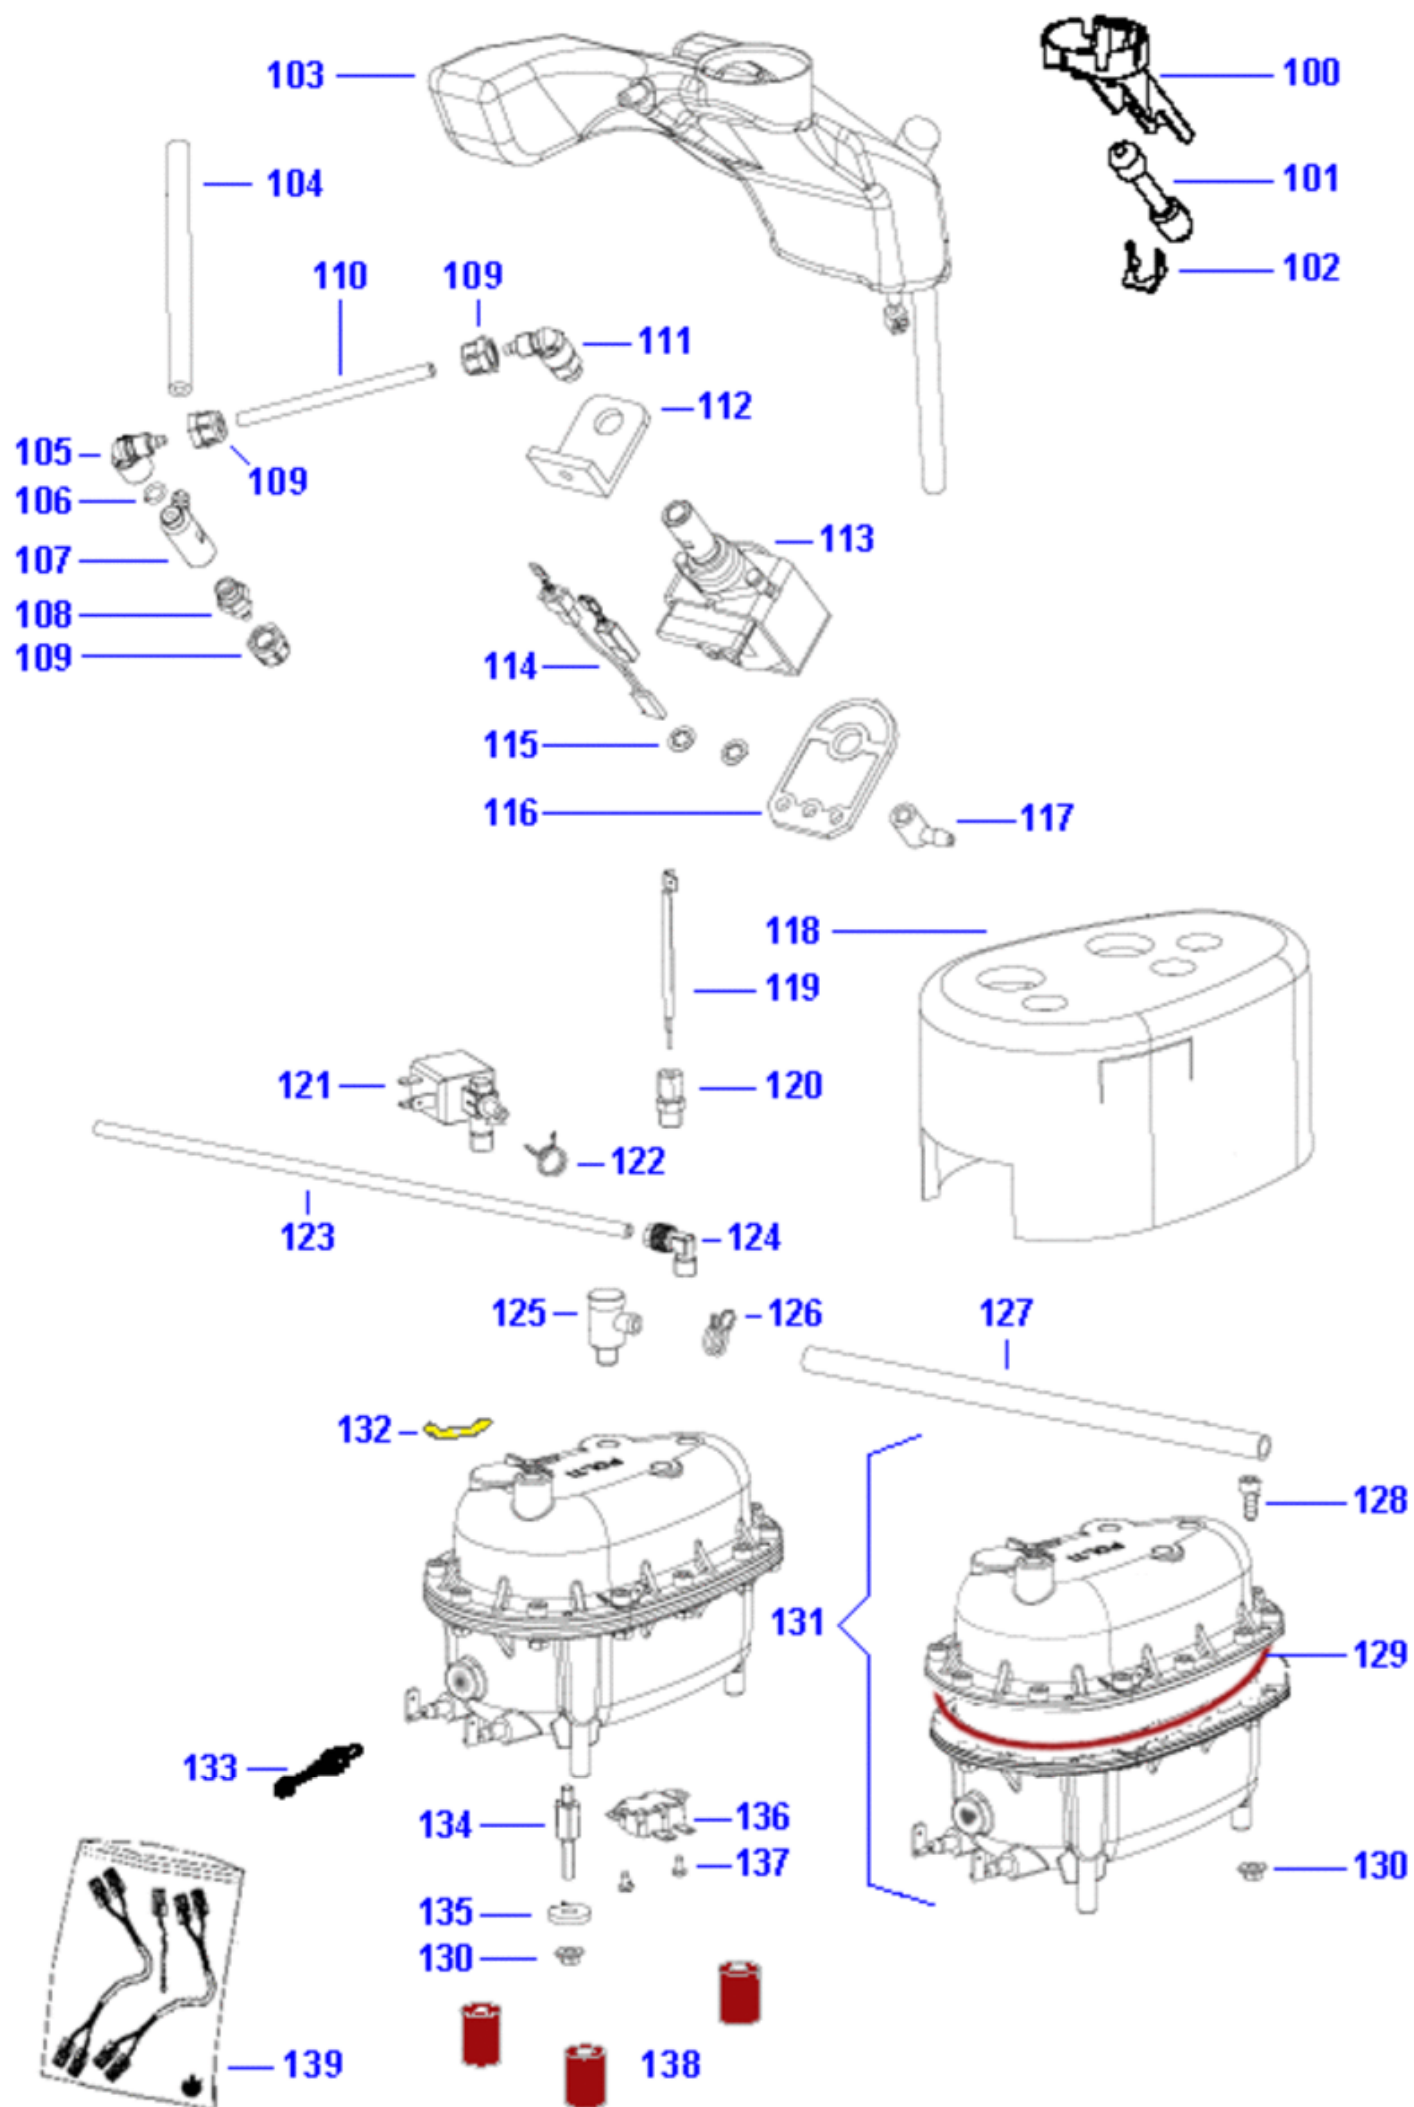

## OPTIONAL

- 312**  FERRO DA STIRO ACCESSORIO  
IRON ACCESSORY  
FER À REPASSER ACCESSOIRE  
PLANCHA ACCESSORIO  
BÜGELEISEN ZUBEHÖR  
FERRO DE ENGOMAR PROFESSIONAL
- 313**  FILTRO HEPA  
HEPA FILTER  
FILTRE HEPA  
FILTRO HEPA  
HEPA-FILTER  
FILTRO HEPA
- 314**  N. 3 SPAZZOLINI c/SETOLE NYLON  
3 BRUSHES w/ NYLON BRISTLES  
3 PETITES BROSSES a/SOIES EN NYLON  
3 CEPILLOS c/CERDAS DE NYLON  
3 KLEINE BÜRSTEN MIT NYLONBÜRSTEN  
3 ESCOVAS COM CERDAS NYLON
- 315**  MINI TURBO SPAZZOLA  
MINI TURBO BRUSH  
MINI TURBO BROSSE  
MINI CEPILLO TURBO  
MINI TURBOBÜRSTE  
MINI TURBO ESCOVA
- 316**  N. 3 SPAZZOLINI COLORATI c/SETOLE NYLON  
3 COLOURED BRUSHES w/ NYLON BRISTLES  
3 PETITES BROSSES COLORÉES a/SOIES EN NYLON  
3 CEPILLOS DE COLORES c/CERDAS DE NYLON  
3 BUNTE KLEINE BÜRSTEN MIT NYLONBÜRSTEN  
3 ESCOVAS COLORIDAS COM CERDAS NYLON
- 317**  N. 3 SPAZZOLINI c/SETOLE OTTONE  
3 BRUSHES w/ BRASS BRISTLES  
3 PETITES BROSSES a/SOIES EN LAITON  
CEPILLOS DE COLORES c/CERDAS DE LATÓN  
3 KLEINE BÜRSTEN MIT MESSINGBÜRSTEN  
3 ESCOVAS COLORIDAS COM CERDAS BRONZE
- 318**  N. 1 PANNI UNIVERSALE + 1 DELICATO + 1 CUFFIA  
1 UNIVERSAL CLOTH + 1 DELICATE + 1 CAP  
1 LINGETTE UNIVERSELLES + 1 LINGETTE DÉLICATE + 1 BONNETTE  
1 PAÑOS UNIVERSALES + 1 DELICADO + 1 FUNDA  
1 UNIVERSELTÜCHER + 1 WEICHES TUCH + 1 HAUBEN  
1 PANOS UNIVERSAIS + 1 DELICADO + 1 PROTEÇÃO
- 319**  N. 2 PANNI UNIVERSALI  
2 UNIVERSAL CLOTHS  
2 LINGETTES UNIVERSELLES  
2 PAÑOS UNIVERSALES  
2 UNIVERSELTÜCHER  
2 PANOS UNIVERSAIS
- 320**  N. 2 PANNI DELICATI  
2 DELICATE CLOTHS  
2 LINGETTES DÉLICATES  
2 PAÑOS DELICADOS  
2 WEICHE TÜCHER  
2 PANOS DELICADOS
- 321**  N. 2 CUFFIE  
2 CAPS  
2 BONNETTES  
2 FUNDA  
2 HAUBEN  
2 PROTEÇÕES
- 322 a/b/c**  Bioecologico
- 323**  Kalstop
- 324**  CADDY  
CADDY  
CADDY  
CADDY  
CADDY

90

400

401

402

403

404

405