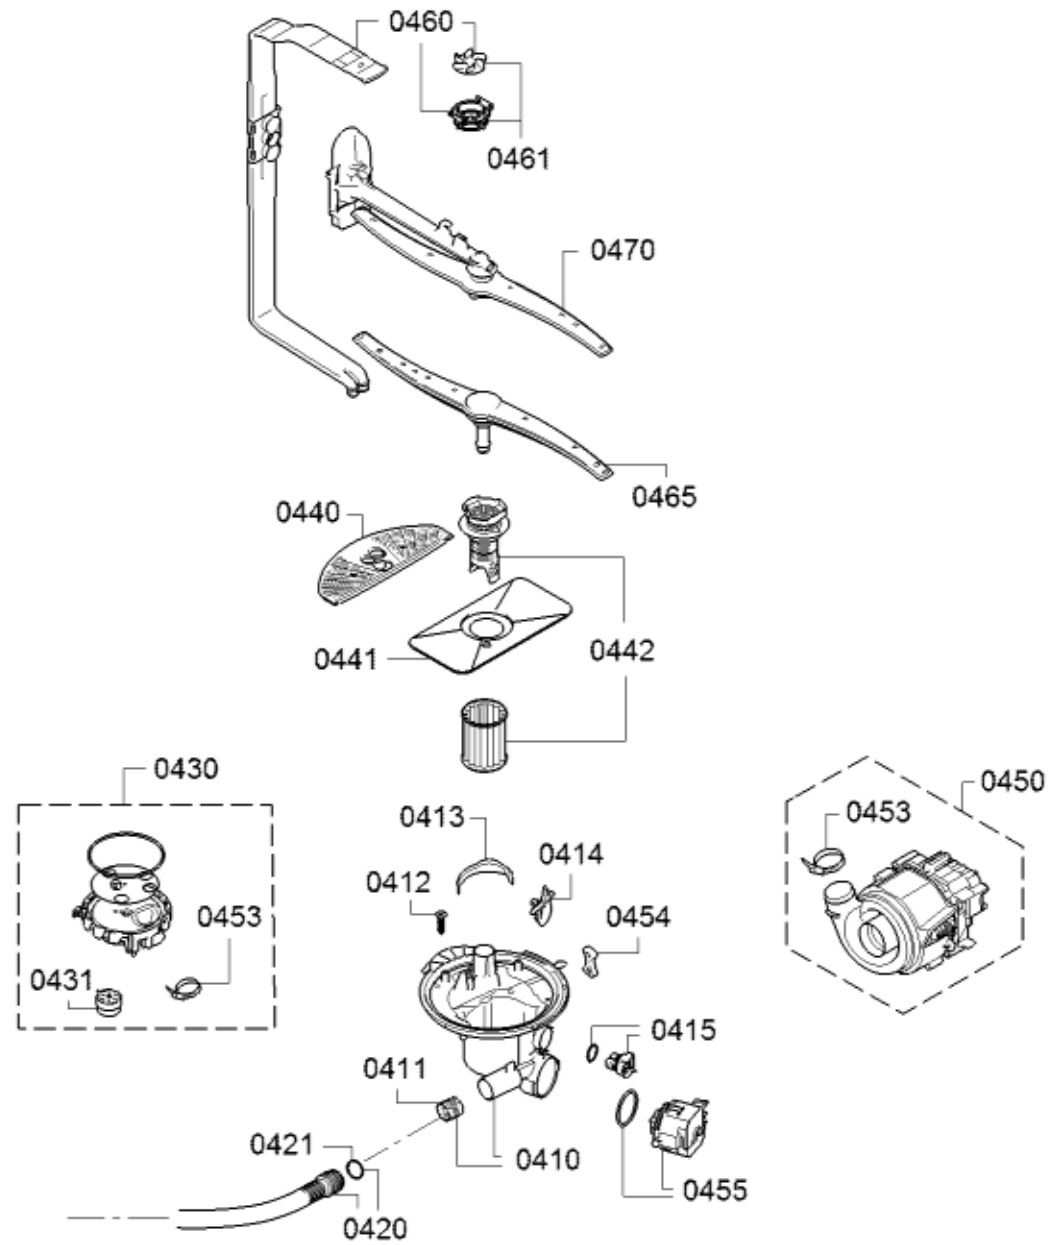

<b>Repère</b>	<b>Référence de la pièce détachée</b>	<b>Remplacé par</b>	<b>Fiche produit</b>
0810	12033407		Panier
0820	20001989		Tiroir à couverts
0831	10014079		Pince
0841	12033719		Tapis caoutchouc
0860	12033721		Étagère à tasses
0863	12033720		Tapis caoutchouc
8100	00622456		Jeu de fixation pour lave-vaisselle
8101	00657927		Cache pour charnières de porte de lave-vaisselle
8102	00428216		Filtre supplémentaire pour lave-vaisselle
0852	12034678		Tiges rabattables
0853	12034677		Tiges rabattables

<b>Repère</b>	<b>Référence de la pièce détachée</b>	<b>Remplacé par</b>	<b>Fiche produit</b>
0500	00770952		Echangeur thermique
0501	00623541		Cache
0502	00622267		Boulon filete
0503	00631199	11033896	Vanne d'evacuation
0504	00611317		Capteur de débit
0510	00668113		AquaStop Complet 230V, 50 Hz
0510	00673684		Tuyau d'arrivée d'eau avec Aquastop complet pour lave-vaisselle
0511	10008524		Joint
0512	00067776		Cosse de cable
0513	00645701		Vanne-aquastop
0520	00668114		Tuyau d'evacuation
0521	00417499		Agrafe du tuyau
0530	12023297	12026873	Adoucisseur d'eau
0531	10007258		Sonde
0532	00611913		Joint
0533	00611915		Joint
0534	00611916		Vanne de regeneration
0536	00611318		Ecrou
0537	00611319		Couvercle
0538	00645000		Entonnoir à sel pour lave-vaisselles
8100	00622456		Jeu de fixation pour lave-vaisselle
8101	00657927		Cache pour charnières de porte de lave-vaisselle
8102	00428216		Filtre supplémentaire pour lave-vaisselle