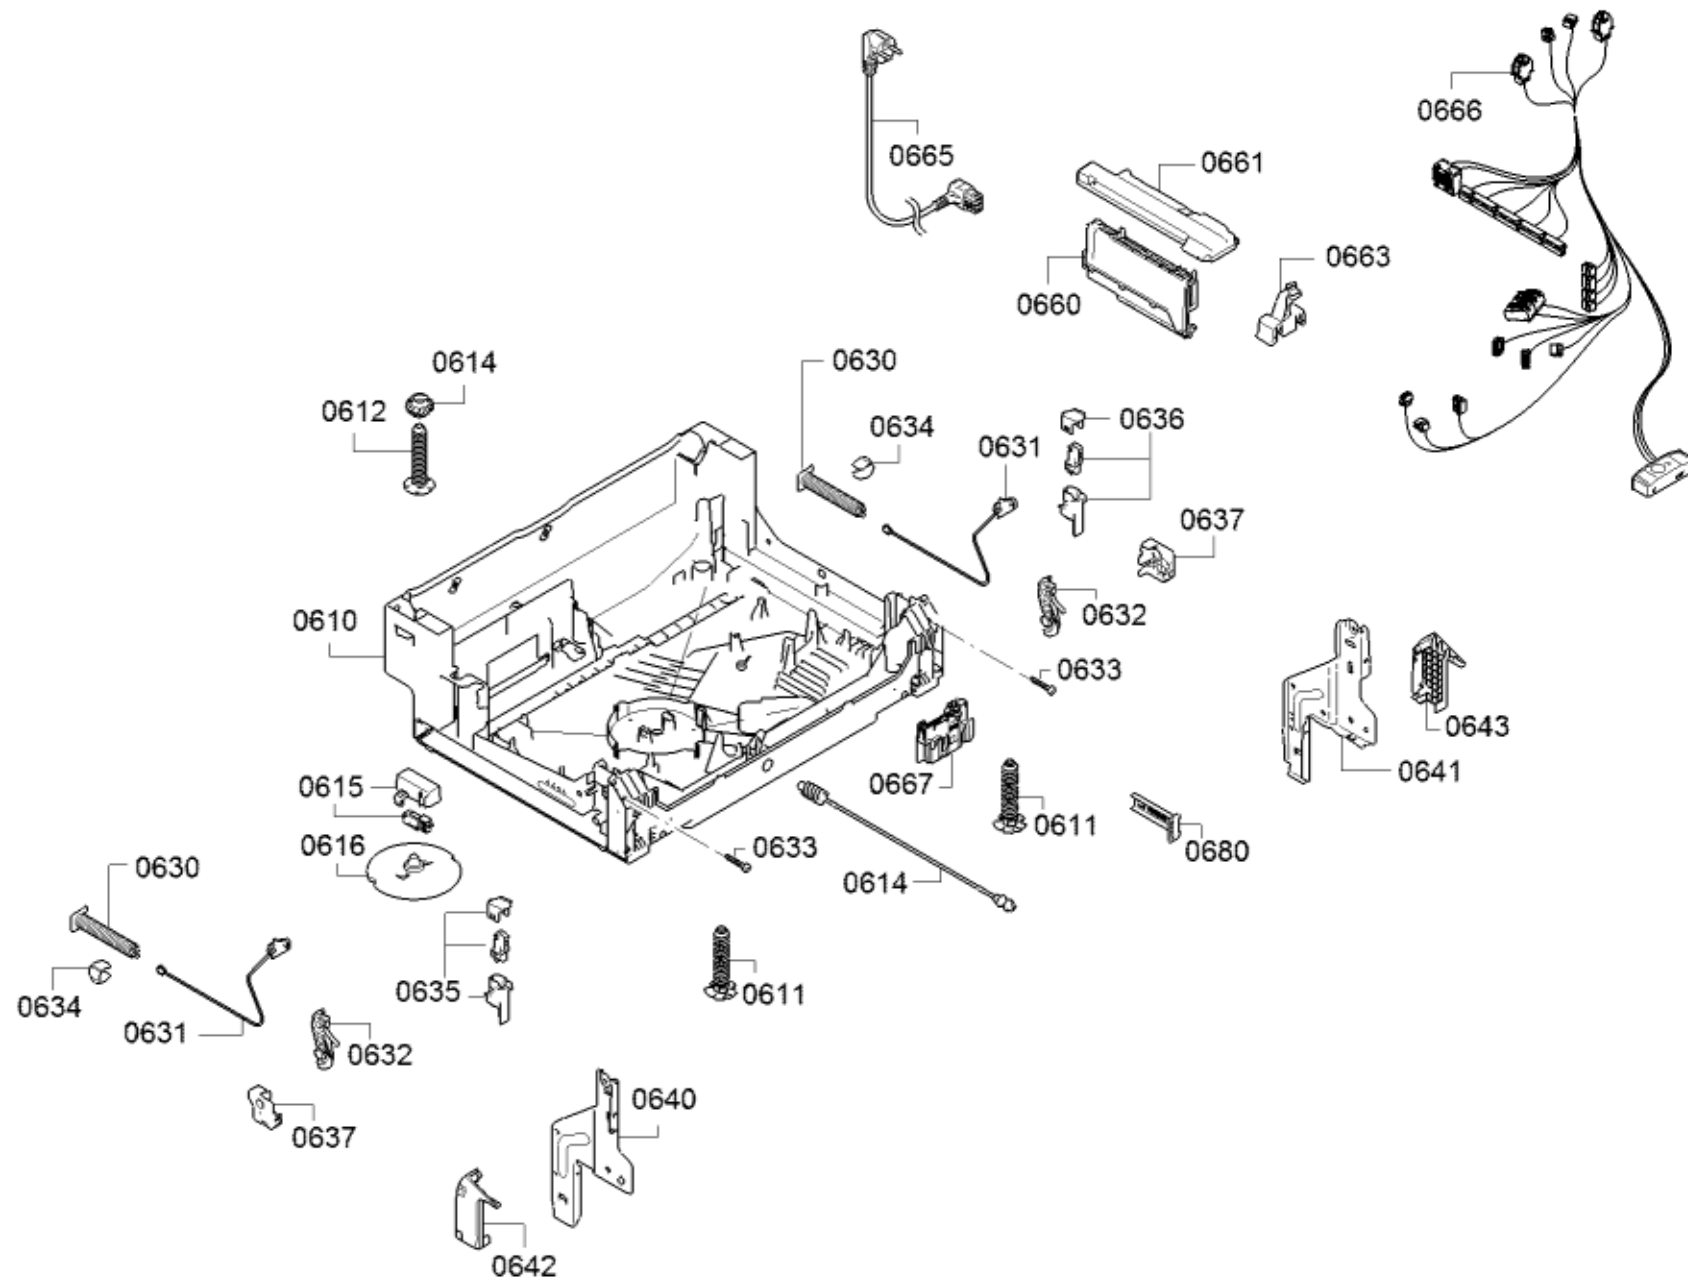

<b>Repère</b>	<b>Référence de la pièce détachée</b>	<b>Remplacé par</b>	<b>Fiche produit</b>
0301	00984444		Reservoir d'acier inox
0310	10013299		Kit de réparation - rouleau
0311	10013300		Kit de réparation - rouleau
0312	00622861		Jeu de fixation
0320	00263096		Joint tour de porte pour lave-vaisselle
0321	00668095		Reglette
0322	00622874		Piece d'ecartement
0323	00623534		Piece d'ecartement
0324	00644991		Support
0325	00772338		Plaque d'isolation
0326	00668082		Plaque d'isolation
0327	11035439		Plaque d'isolation
0330	10006917		Verrou
0332	12025140		Module ouverture de porte
0345	11037167		Rail
0347	10014031		Pince
0350	11037173		Rail
0352	10014032		Pince
0360	00709736		Socle
0361	00625410		Boitier
0362	10013372		Module d'affichage
0370	00688088		Partie laterale du boîtier
0371	00688089		Partie laterale du boîtier
0372	00706407		Reglette
0375	20002197		Reglette

0380	11035210		Toile
0390	10003044		Câble
0390	10014132		Câble
8100	00622456		Jeu de fixation pour lave-vaisselle
8101	00657927		Cache pour charnières de porte de lave-vaisselle
8102	00428216		Filtre supplémentaire pour lave-vaisselle

<b>Repère</b>	<b>Référence de la pièce détachée</b>	<b>Remplacé par</b>	<b>Fiche produit</b>
0610	00775737		Boitier-partie inferieure
0611	00631221		Pied
0612	00612650	10020572	Pied
0614	00669859		Axe
0615	00622035		Interrupteur
0616	00622036		Flotteur
0630	12009523		Ressort
0631	00636603		Corde
0632	10005917		Guidage
0633	00630652		Vis
0634	00634431		Guidage
0635	00637682		Interrupteur
0636	00637683		Interrupteur
0637	00637680		Palier
0640	00741883		Charnière
0641	00741885		Charnière
0642	00636331		Cache
0643	00636332		Cache
0660	12033697	12034731	Module de puissance programmés
0661	12013540		Couvercle
0663	10003045		Support
0665	00645033		Câble d'alimentation électrique pour lave-vaisselle (FR)
0666	12033423		Faisceau de cablage
0667	10014731		SMM programmé
0680	00612653		Kit de fixation plinthes pour lave-vaisselle