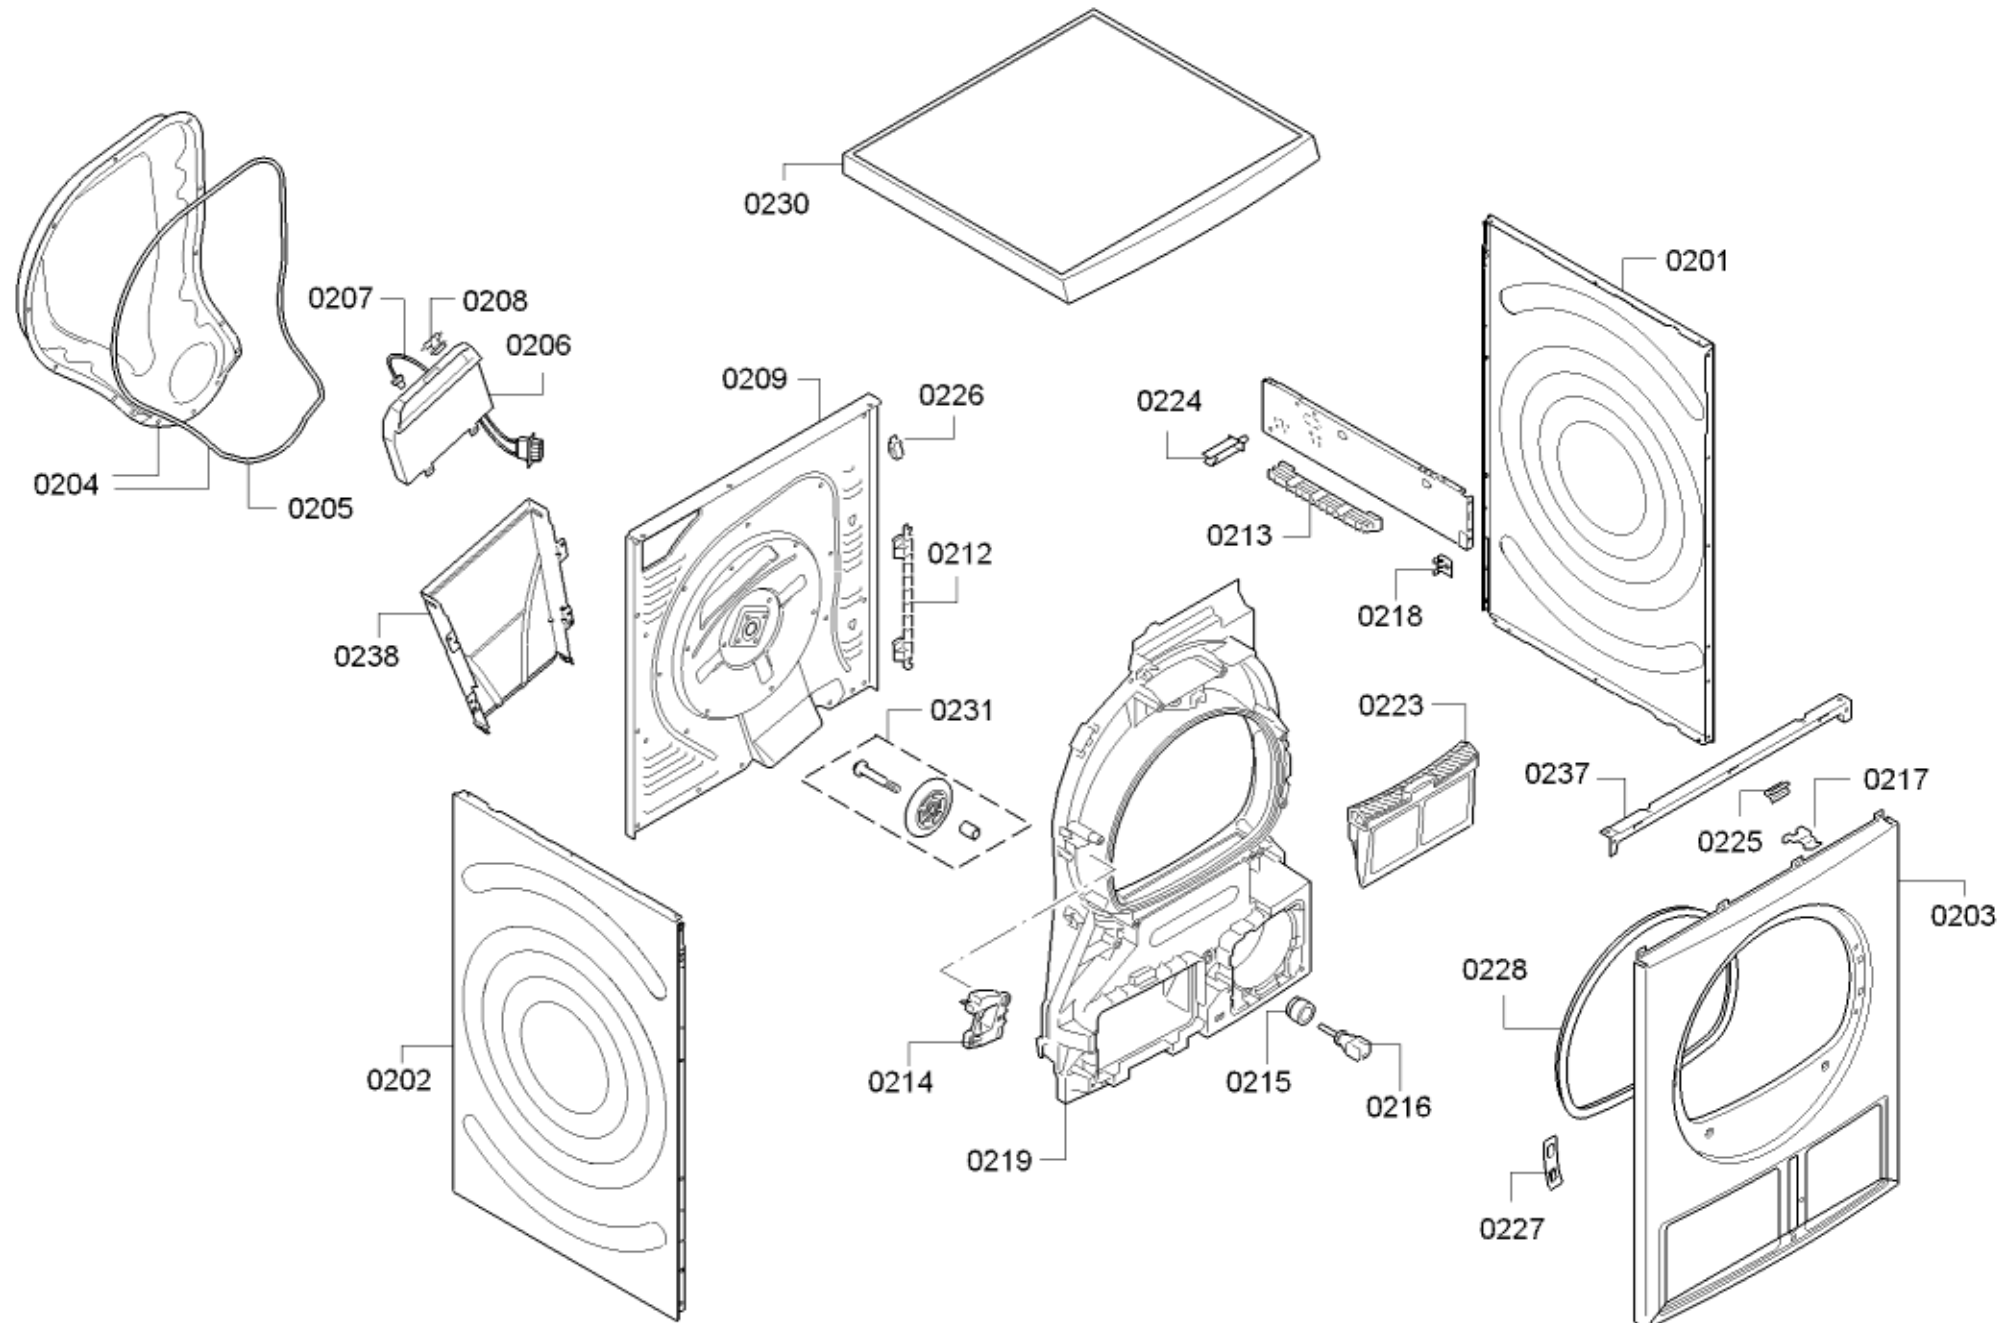

0199

Repère	Référence de la pièce détachée	Remplacé par	Fiche produit
0101	00652497		Poignée
0102	00621696		Bouton de programmeur
0103	00600148		Pièce d'écartement
0104	00653530	00750640	Module de commande
0105	00619725	00623688	Condensateur d'antiparasitage
0106	00497724		Cable de raccordement
0107	00743879		Bandeau de commande
8401	00761559		Notice d'utilisation
8420	18015228	18021956	Liste d'adresses
8430	18016124		Information des clients

Repère	Référence de la pièce détachée	Remplacé par	Fiche produit
0201	00710731	00714979	Partie laterale du boîtier
0202	00710731	00714979	Partie laterale du boîtier
0203	00475311		Boitier-partie avant
0204	00475305		Capot
0205	00600146	00621457	Joint
0206	00649015		Résistance chauffante
0207	00600157		Sonde CTN
0208	00618141		Limiteur de temperature
0209	00248253	00249227	Boitier-partie arriere
0212	00445048		Canal
0213	00445049		Canal
0214	00600154	00622324	Verrouillage mecanique
0215	00613752		Joint de limitation
0216	00613753		Sonde CTN
0217	00600525		Pince
0218	00600524	00611613	Pince
0219	00247610		Palier du plaque
0223	00652184		Filtre a peluches
0224	00154159		Support
0225	00420271		Piece de blocage
0226	00600811		Support
0227	00600433		Cache
0228	00651086	00656841	Joint
0230	00477133		Couvercle
0231	00613598		Roue
0237	00700248		Rail frontal