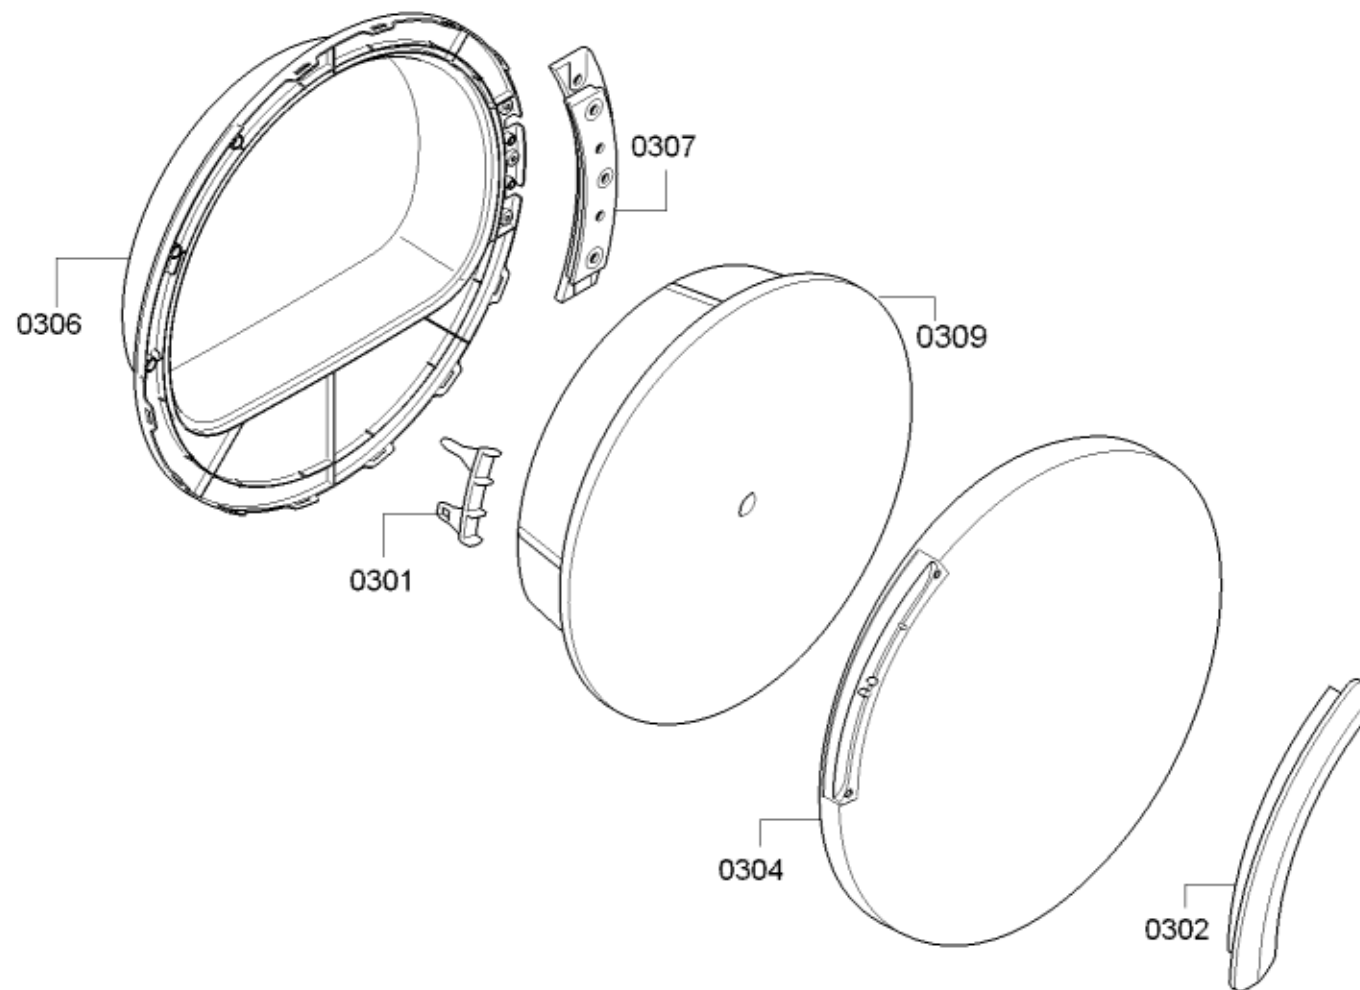

0199

Repère	Référence de la pièce détachée	Remplacé par	Fiche produit
0101	00652497		Poignée
0102	00621696		Bouton de programmeur
0103	00600148		Pièce d'écartement
0104	00653530	00750640	Module de commande
0105	00619725	00623688	Condensateur d'antiparasitage
0106	00497724		Cable de raccordement
0107	00743879		Bandeau de commande
8401	00761559		Notice d'utilisation
8420	18015228	18021956	Liste d'adresses
8430	18016124		Information des clients

Repère	Référence de la pièce détachée	Remplacé par	Fiche produit
0201	00710731	00714979	Partie laterale du boîtier
0202	00710731	00714979	Partie laterale du boîtier
0203	00475311		Boitier-partie avant
0204	00475305		Capot
0205	00600146	00621457	Joint
0206	00649015		Résistance chauffante
0207	00600157		Sonde CTN
0208	00618141		Limiteur de temperature
0209	00248253	00249227	Boitier-partie arriere
0212	00445048		Canal
0213	00445049		Canal
0214	00600154	00622324	Verrouillage mecanique
0215	00613752		Joint de limitation
0216	00613753		Sonde CTN
0217	00600525		Pince
0218	00600524	00611613	Pince
0219	00247610		Palier du plaque
0223	00652184		Filtre a peluches
0224	00154159		Support
0225	00420271		Piece de blocage
0226	00600811		Support
0227	00600433		Cache
0228	00651086	00656841	Joint
0230	00477133		Couvercle
0231	00613598		Roue
0237	00700248		Rail frontal

0238	00649053		Conduit d'aération
8401	00761559		Notice d'utilisation
8420	18015228	18021956	Liste d'adresses
8430	18016124		Information des clients

Repère	Référence de la pièce détachée	Remplacé par	Fiche produit
0301	00600346	00614390	Crochet
0304	00445736		Cadre
0306	00445735		Hublot
0307	00497528	00646933	Charnière de porte
8401	00761559		Notice d'utilisation
0302	00497522		Poignée
8420	18015228	18021956	Liste d'adresses
8430	18016124		Information des clients