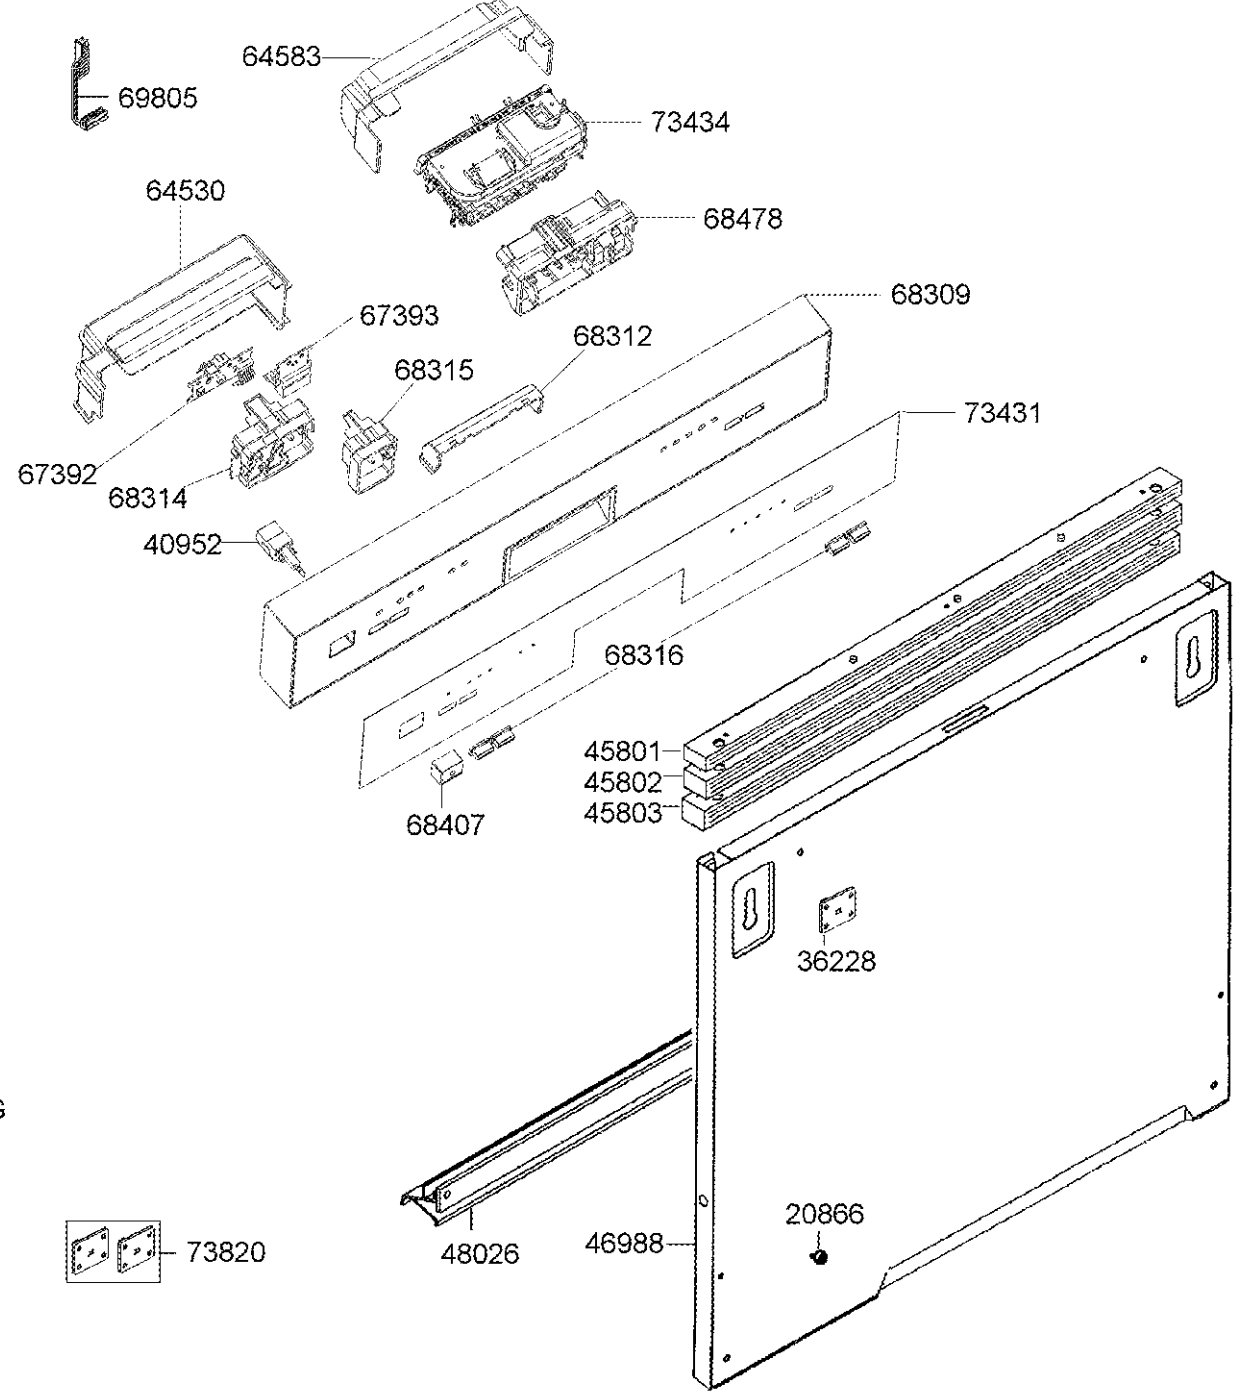

MASCH.FISSAGGIO MASSELLO  
 TEMPLATE DOOR FIXING  
 SCHABLONE TÜRBEFESTIGUNG

62863

IT-EN-FR  
 73423

RO-RU-PL-HU  
 73429

NL-EL-TR  
 73430

73820

48026

46988

20866

69805  
 64583  
 73434  
 68478  
 60328  
 60329  
 26846  
 36201  
 67392  
 67393  
 68314  
 68315  
 68312  
 68309  
 73431  
 40952  
 68316  
 45801  
 45802  
 45803  
 68407  
 74312DX  
 74316SX  
 49814