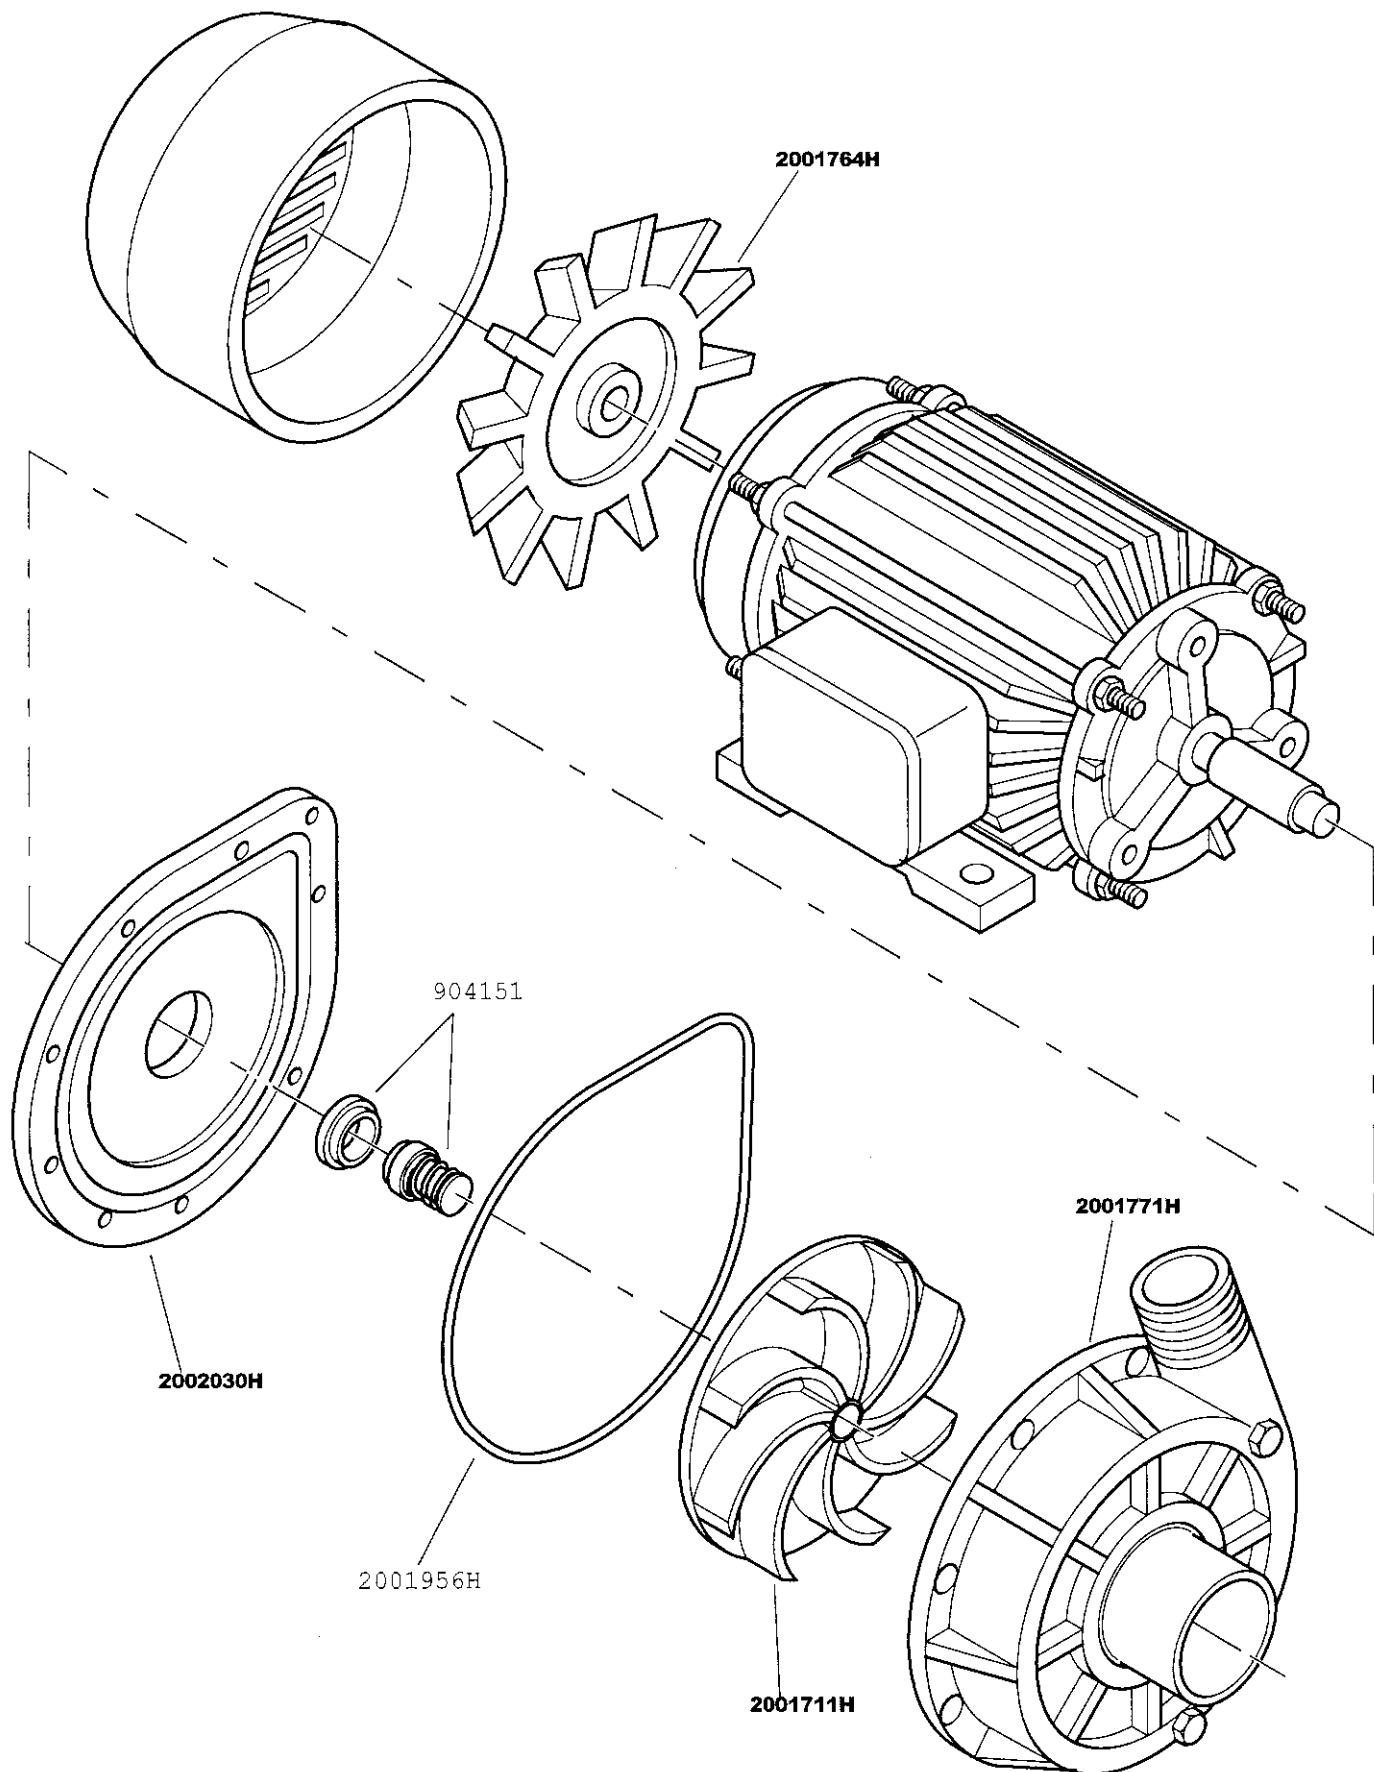

2001424H

FIR 5295