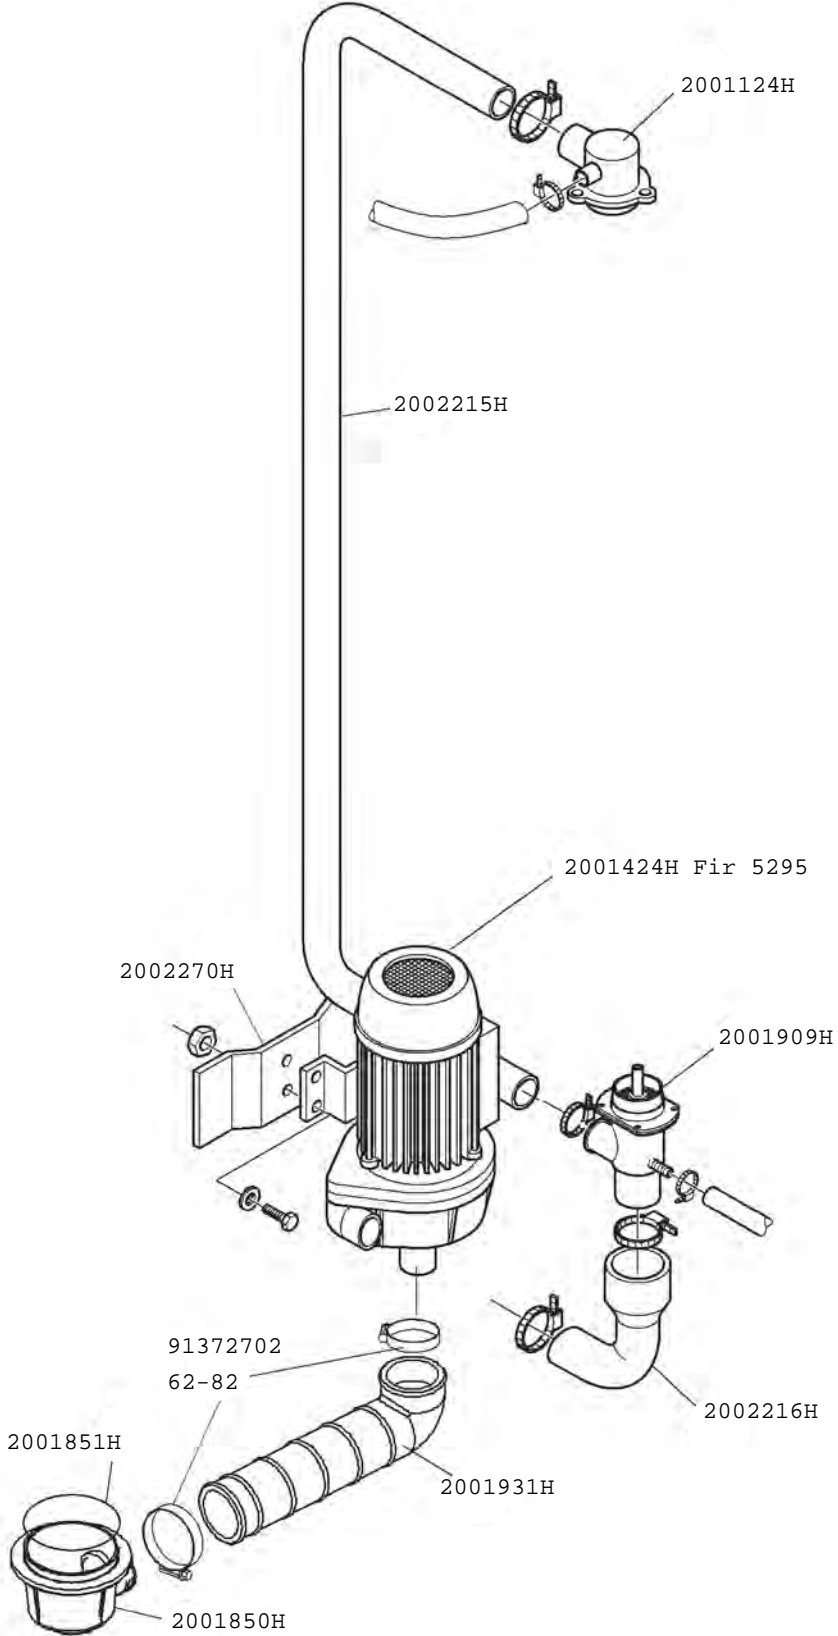

- Connecteurs pour 2002141H
- 2002342H Connecteur blanc 4P
- 2001209H Embout connecteur blanc
- 2002341H Connecteur gris 2P
- 2002344H Connecteur gris 3P
- 2002345H Connecteur gris 4P
- 2001132H Connecteur gris 5P
- 2001133H Connecteur gris 6P
- 2002343H Connecteur gris 7P
- 2001134H Connecteur gris 8P
- 2001208H Embout connecteur gris

Doseur lavage SEKO NBR 3

2001764H

2002030H

904151

2001956H

2001711H

2001771H

907529 Condensateur 6.3ùf