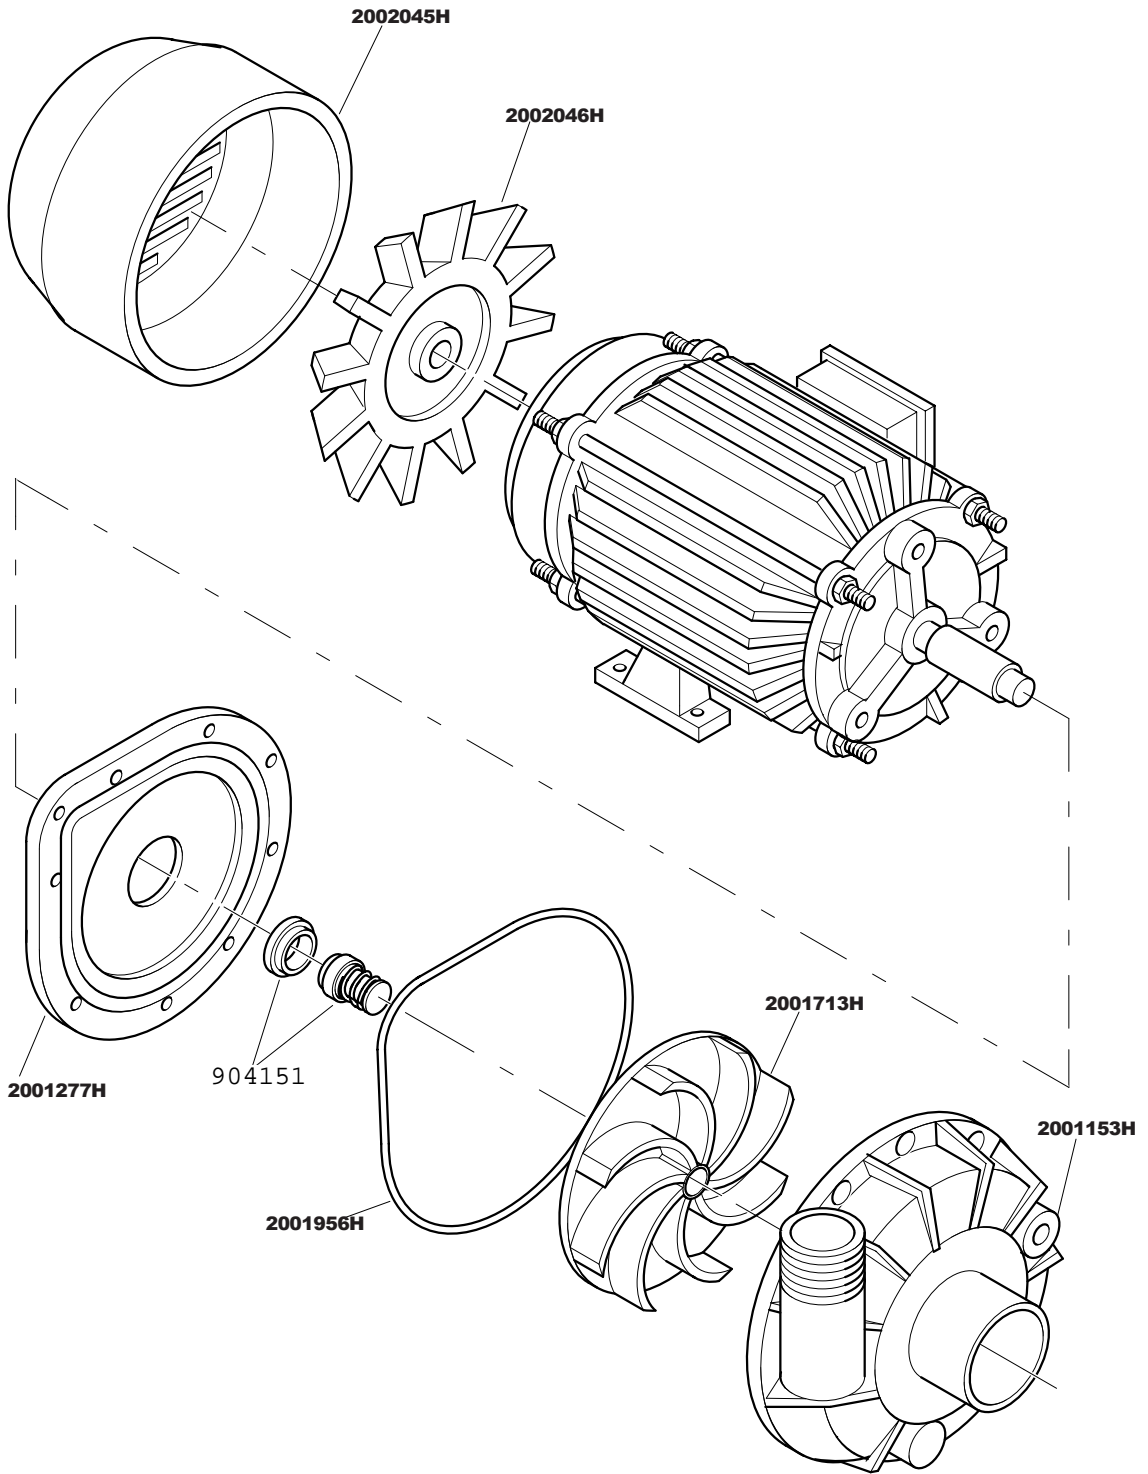

Doseur lavage SEKO NBR 3

2001764H

2002030H

904151

2001956H

2001711H

2001771H

907529 Condensateur 6.3ùf