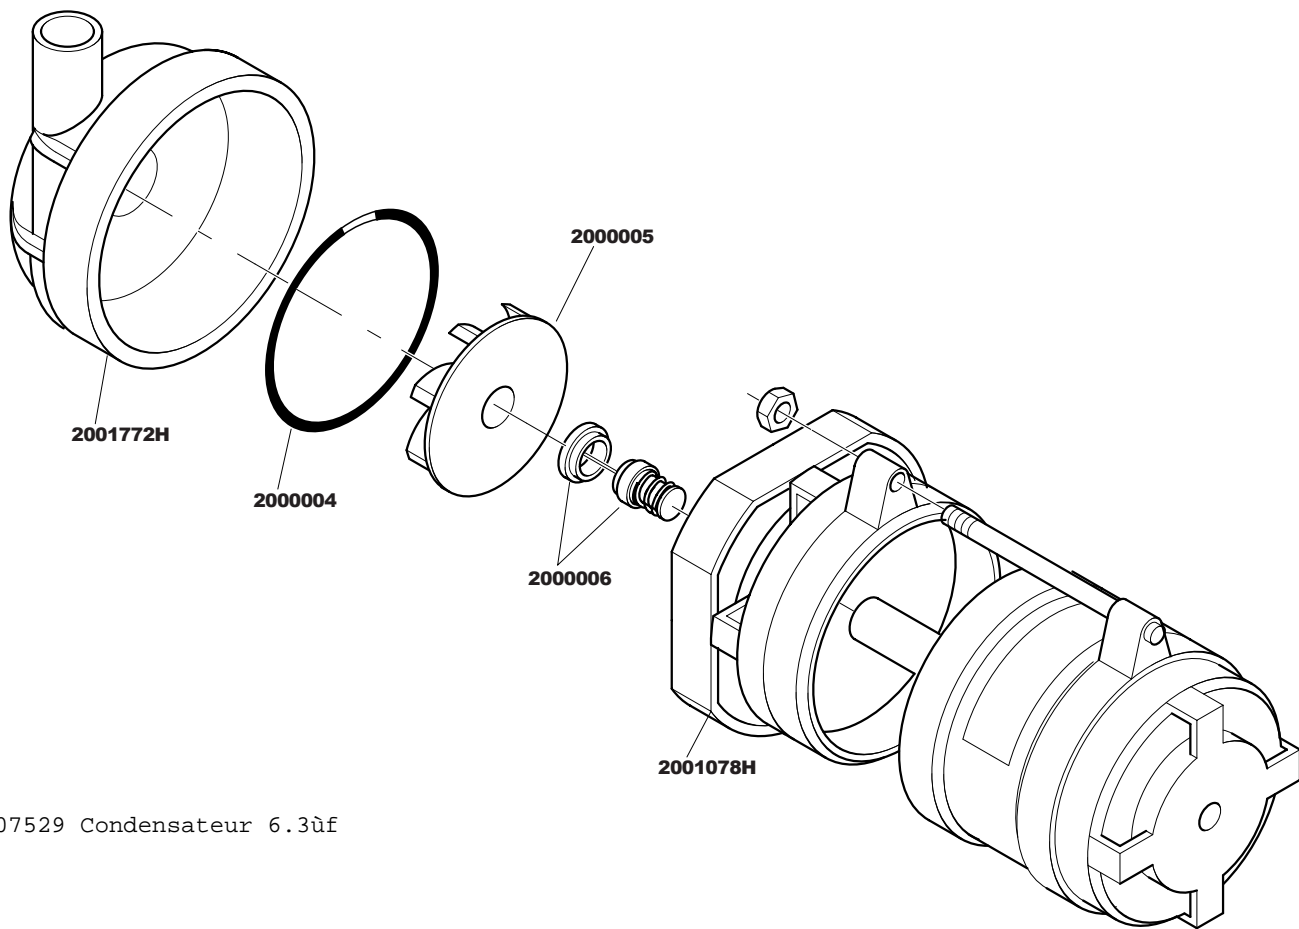

Doseur lavage SEKO NBR 3

2001764H

2002030H

904151

2001956H

2001711H

2001771H

907529 Condensateur 6.3ùf