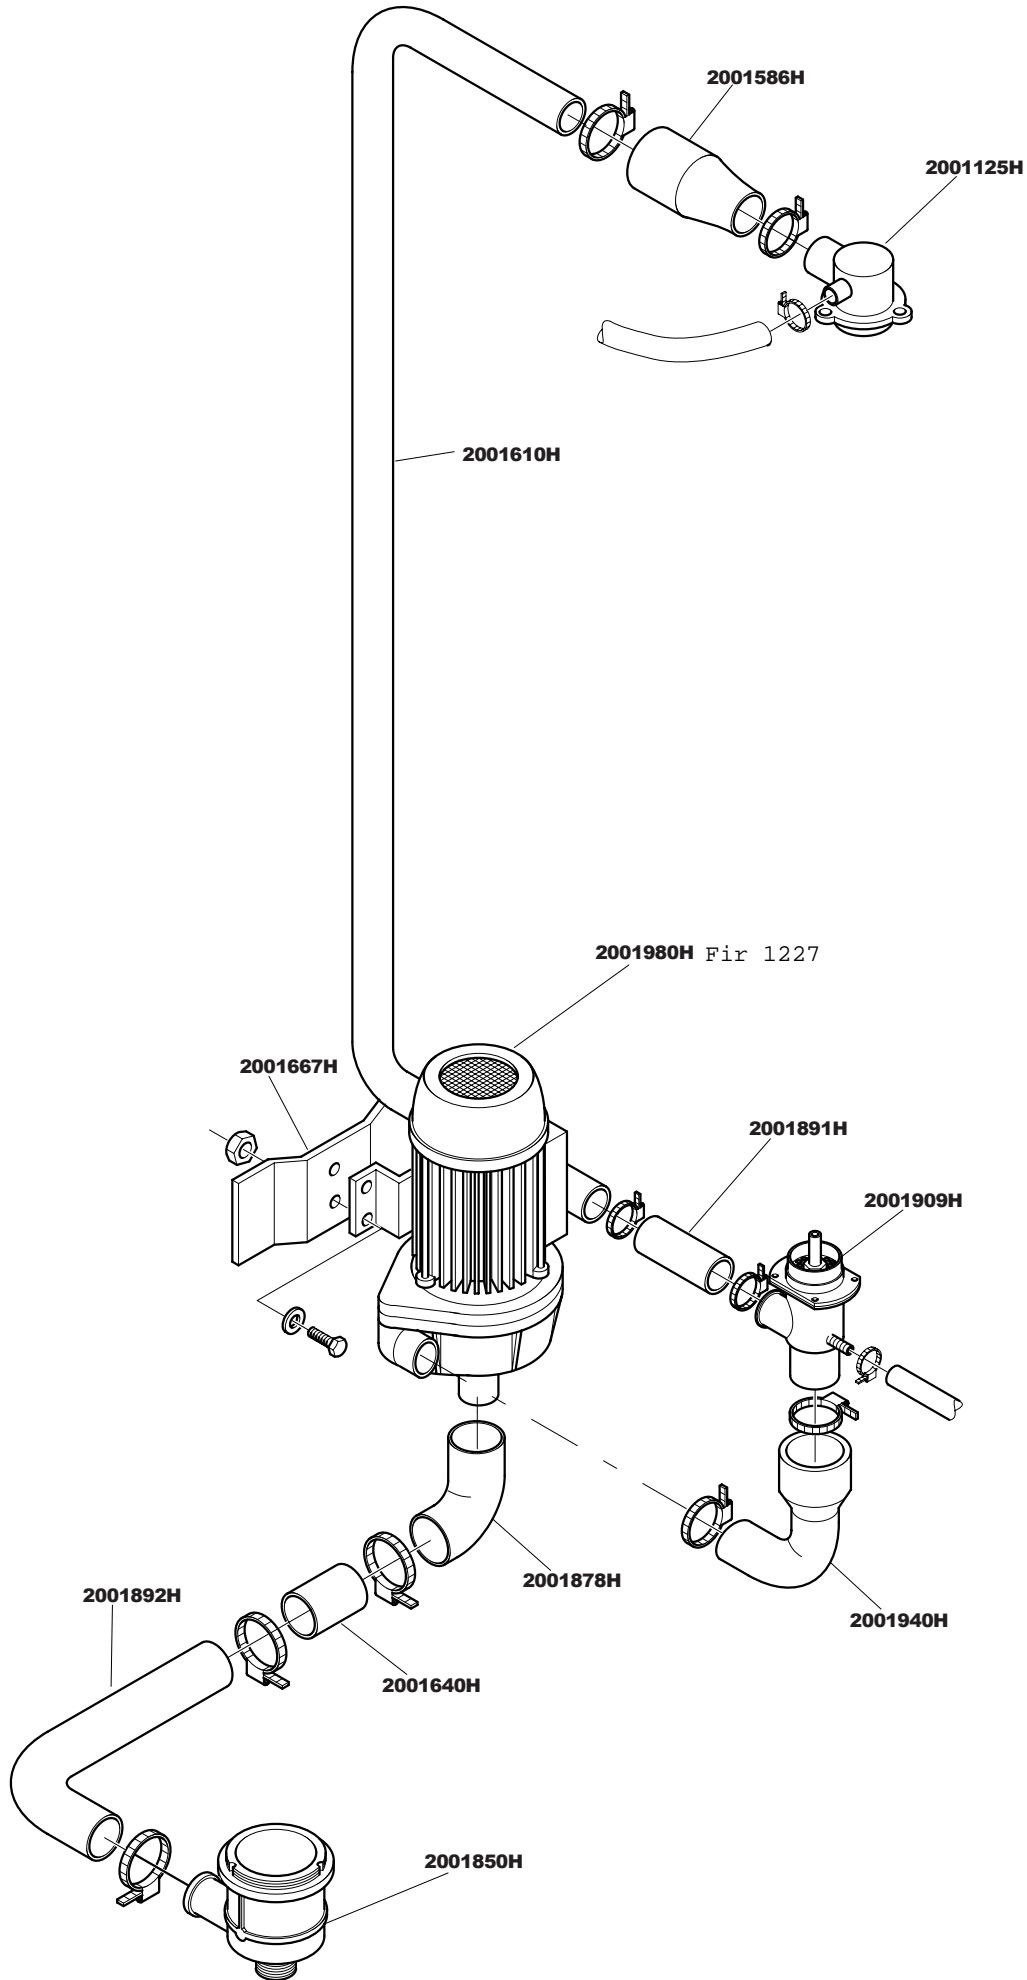

- Connecteurs pour 2002141H
- 2002342H Connecteur blanc 4P
- 2001209H Embout connecteur blanc
- 2002341H Connecteur gris 2P
- 2002344H Connecteur gris 3P
- 2002345H Connecteur gris 4P
- 2001132H Connecteur gris 5P
- 2001133H Connecteur gris 6P
- 2002343H Connecteur gris 7P
- 2001134H Connecteur gris 8P
- 2001208H Embout connecteur gris

Doseur lavage SEKO NBR 3

2001764H

2002030H

904151

2001956H

2001711H

2001771H

907529 Condensateur 6.3ùf