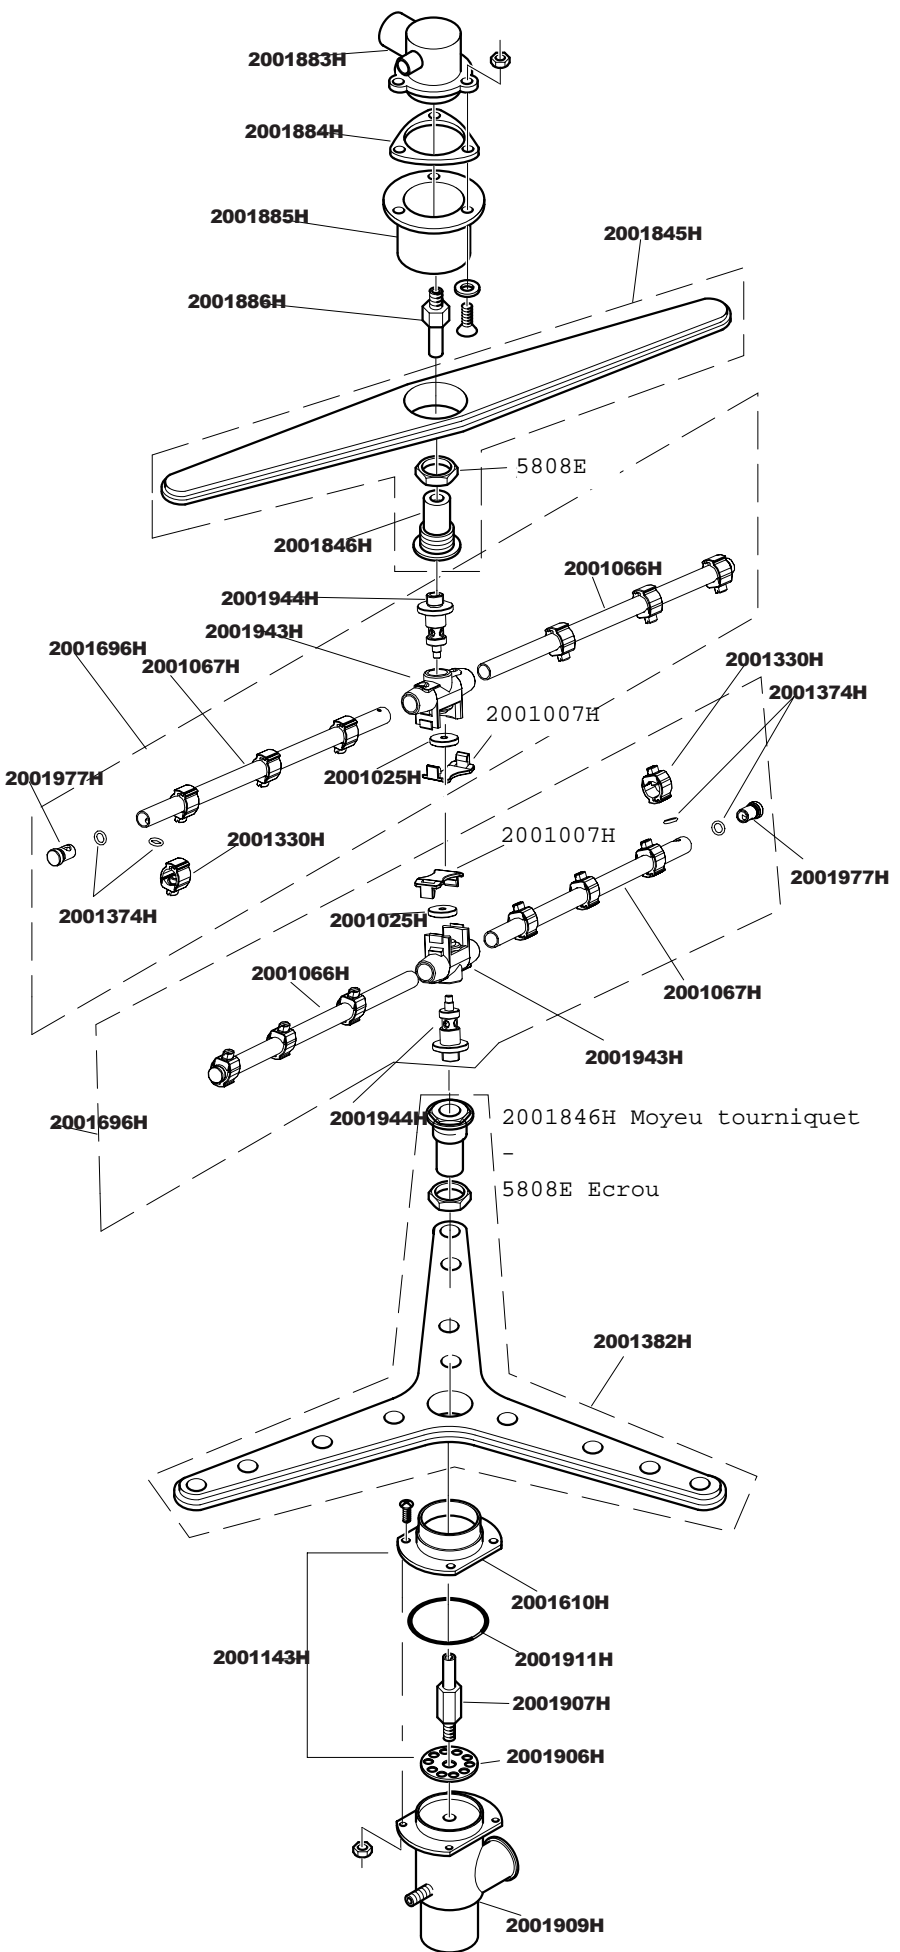

- Connecteurs pour 2002141H
- 2002342H Connecteur blanc 4P
- 2001209H Embout connecteur blanc
- 2002341H Connecteur gris 2P
- 2002344H Connecteur gris 3P
- 2002345H Connecteur gris 4P
- 2001132H Connecteur gris 5P
- 2001133H Connecteur gris 6P
- 2002343H Connecteur gris 7P
- 2001134H Connecteur gris 8P
- 2001208H Embout connecteur gris

Doseur lavage SEKO NBR 3

2001764H

2002030H

904151

2001956H

2001711H

2001771H

907529 Condensateur 6.3ùf

904156 Fir 5213