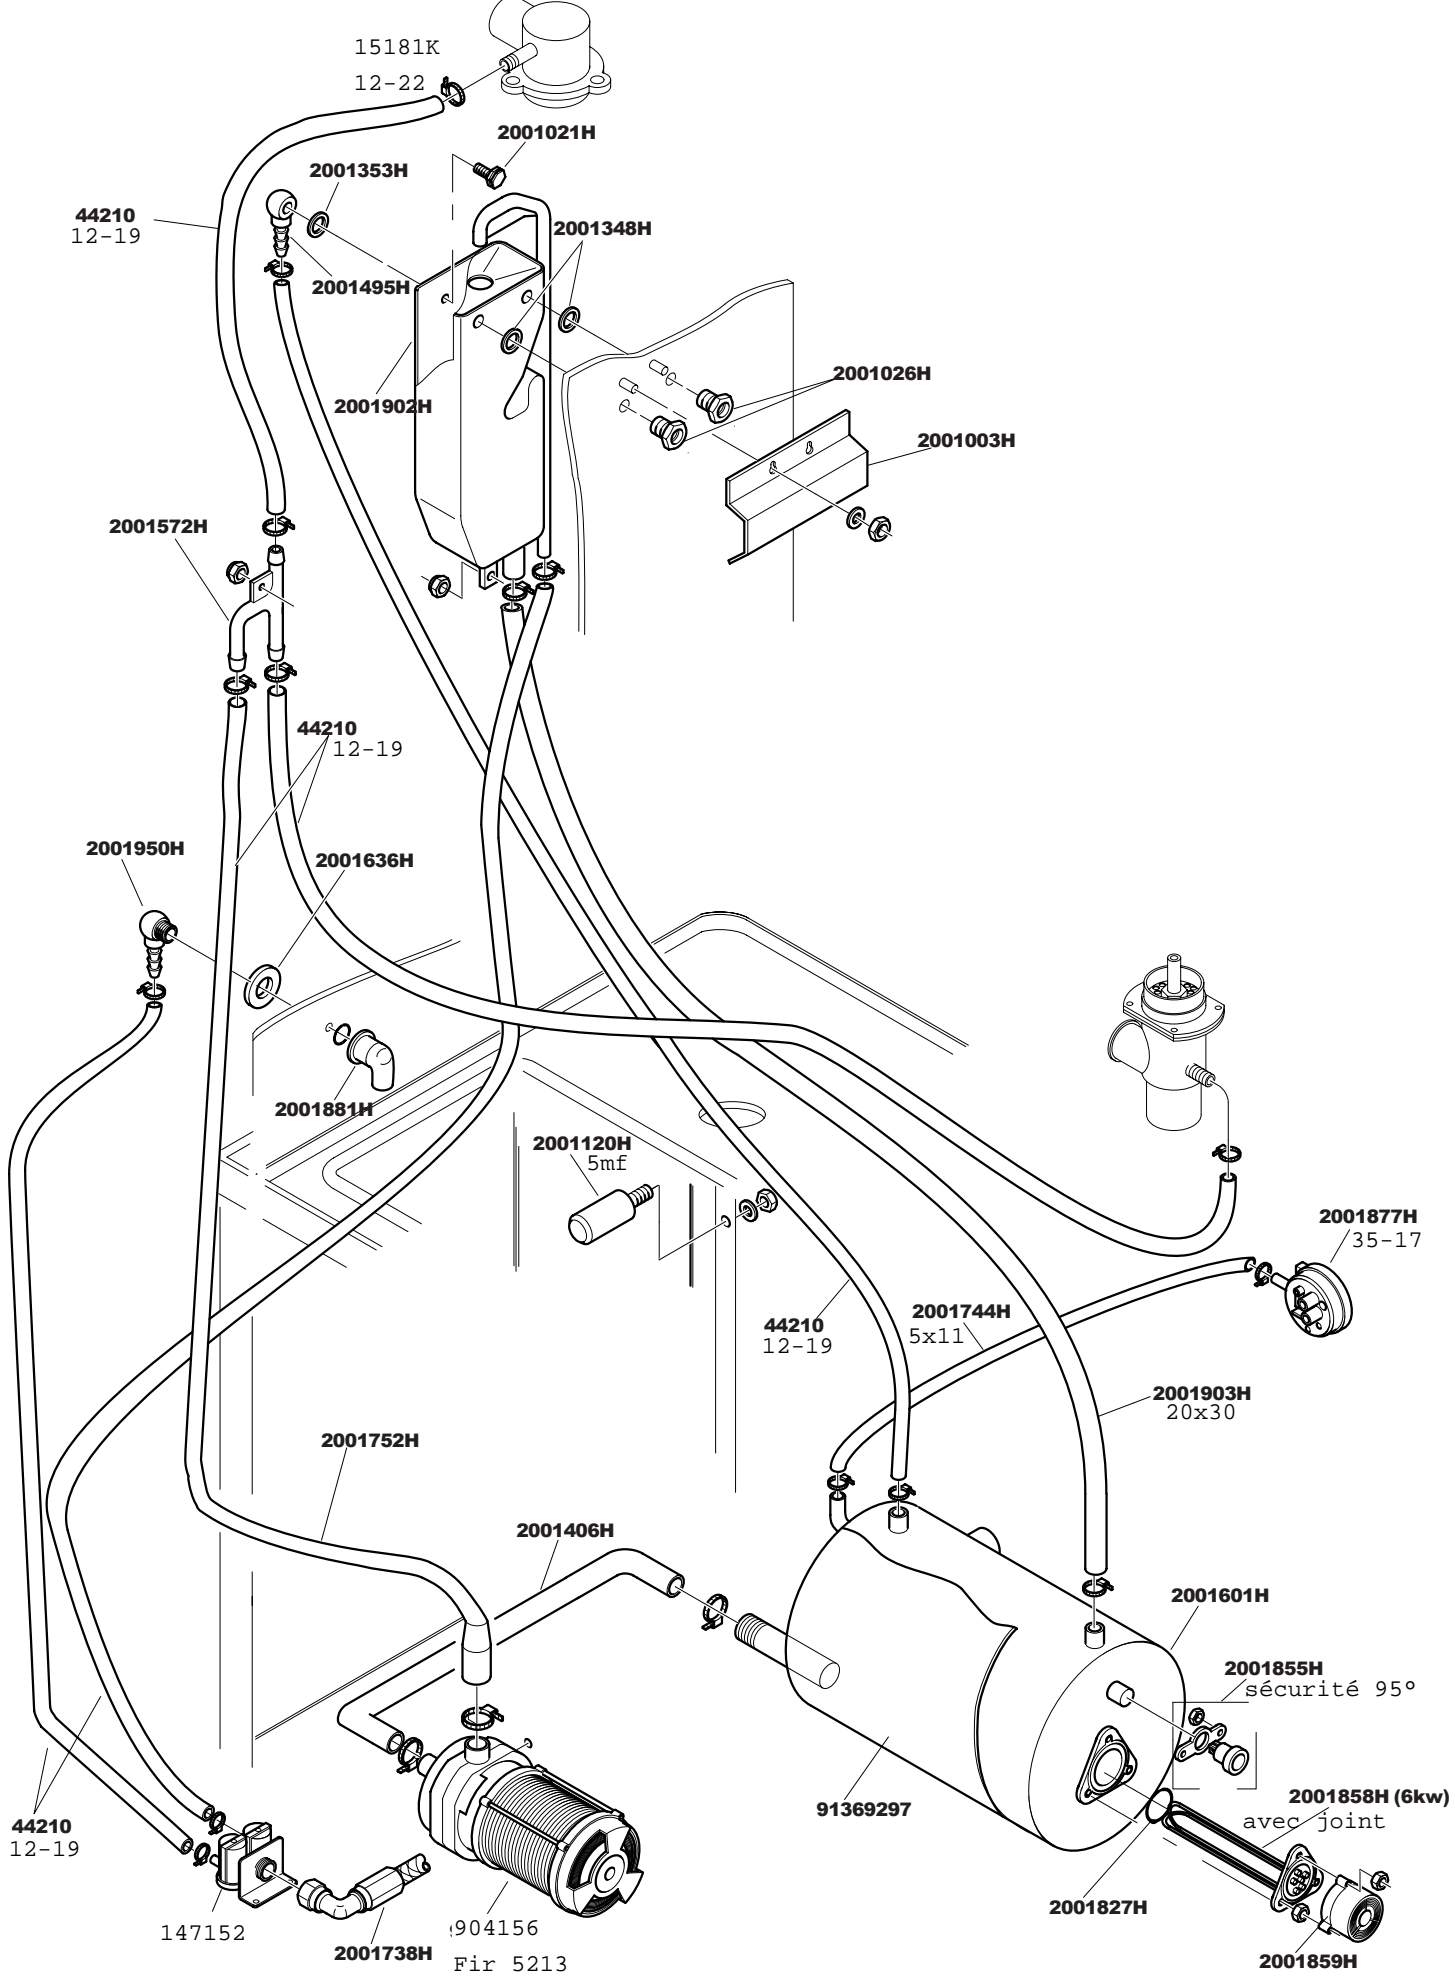

- Connecteurs pour 2002141H
- 2002342H Connecteur blanc 4P
- 2001209H Embout connecteur blanc
- 2002341H Connecteur gris 2P
- 2002344H Connecteur gris 3P
- 2002345H Connecteur gris 4P
- 2001132H Connecteur gris 5P
- 2001133H Connecteur gris 6P
- 2002343H Connecteur gris 7P
- 2001134H Connecteur gris 8P
- 2001208H Embout connecteur gris

Doseur lavage SEKO NBR 3

2001764H

2002030H

904151

2001956H

2001711H

2001771H

907529 Condensateur 6.3ùf

904156 Fir 5213