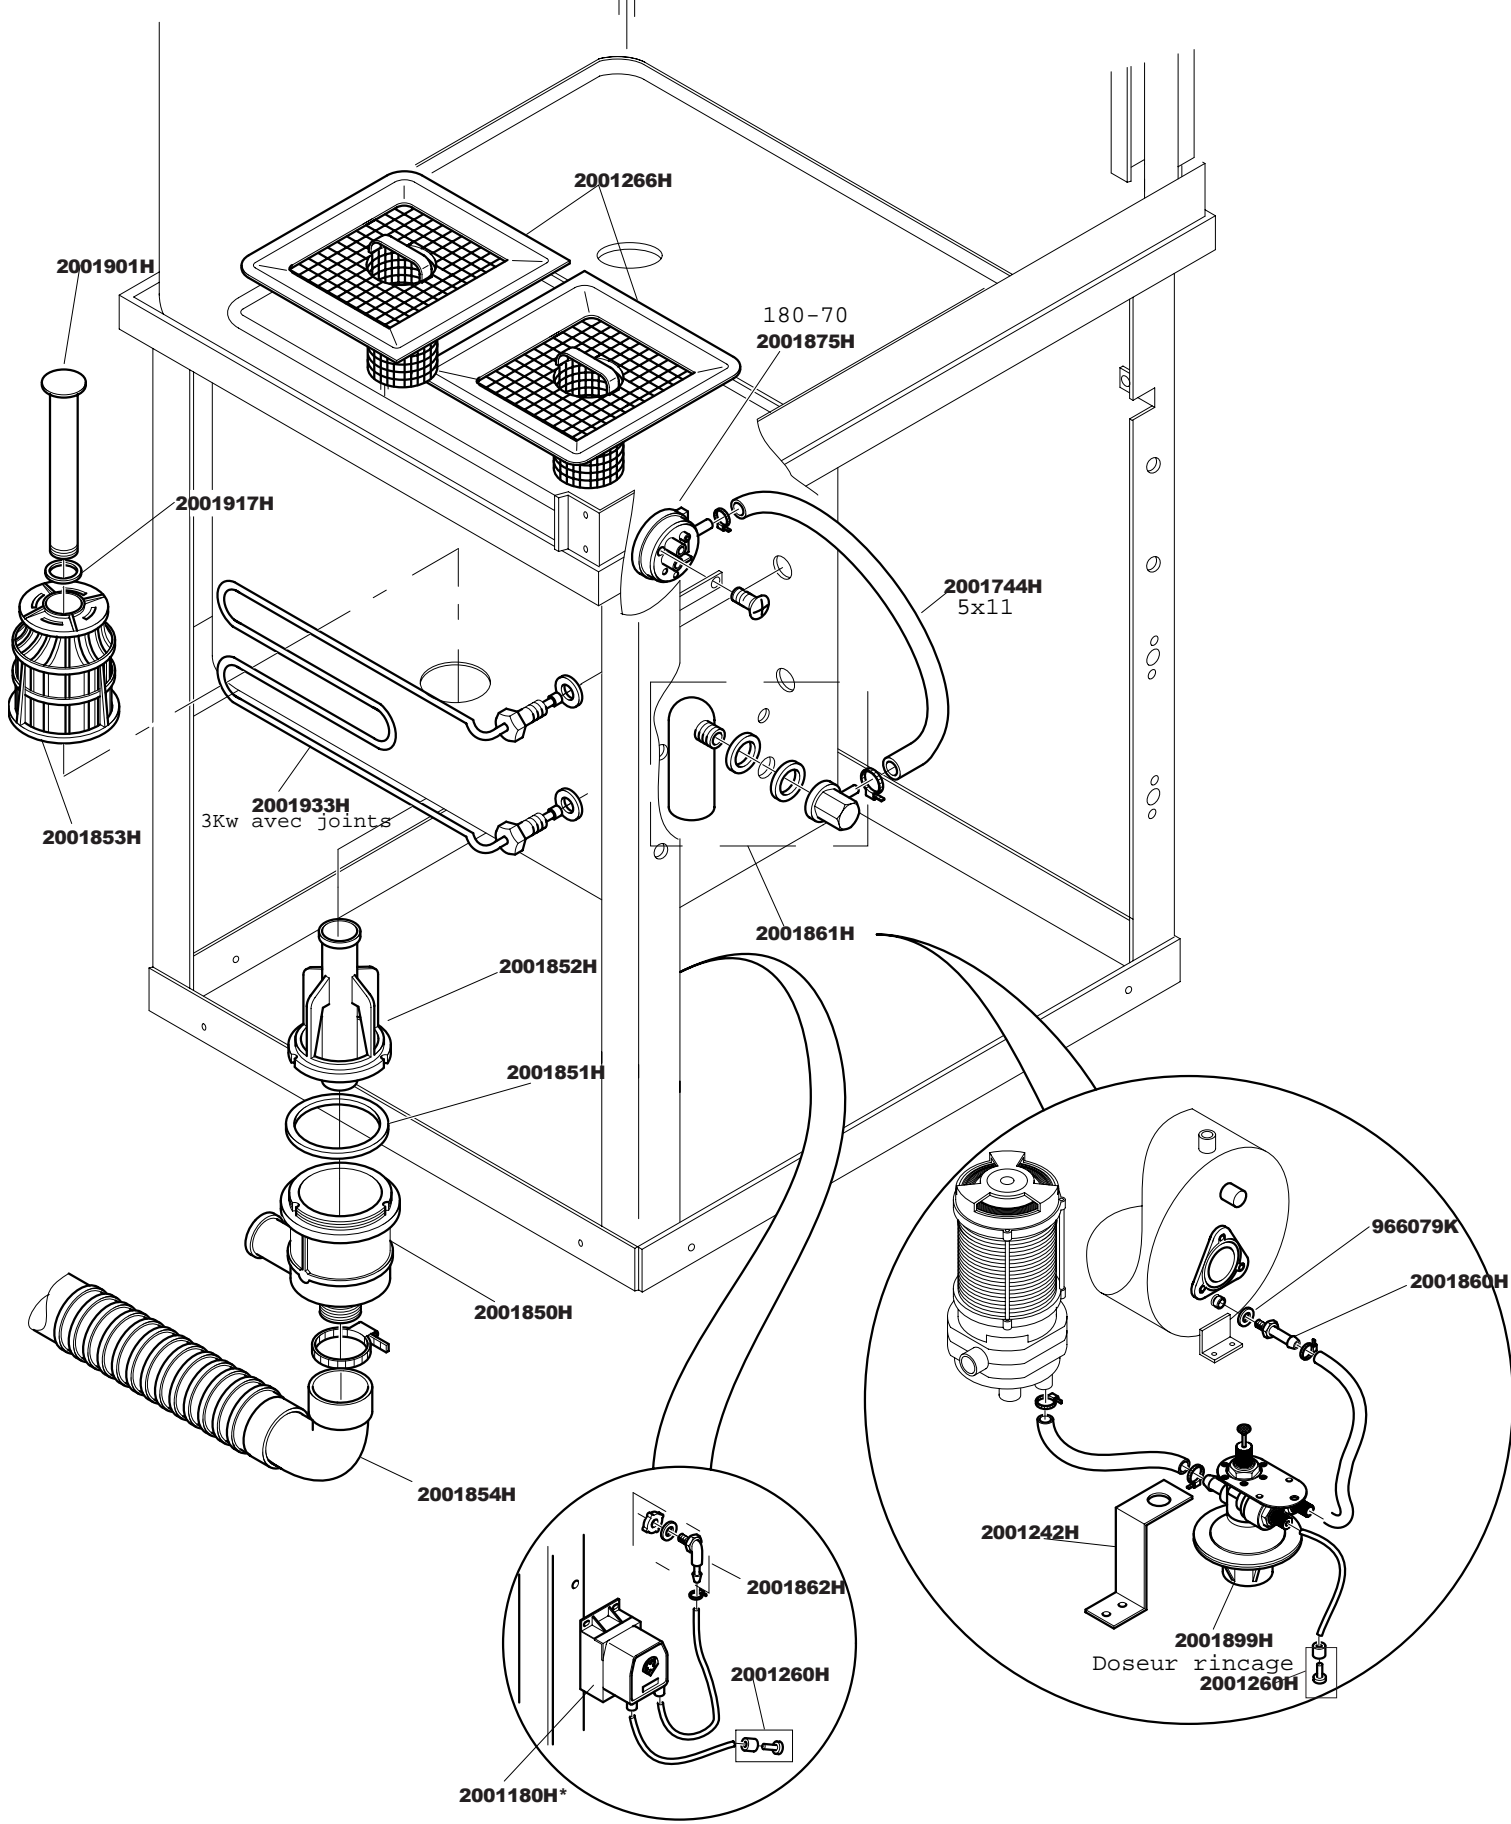

- Connecteurs pour 2002141H
- 2002342H Connecteur blanc 4P
- 2001209H Embout connecteur blanc
- 2002341H Connecteur gris 2P
- 2002344H Connecteur gris 3P
- 2002345H Connecteur gris 4P
- 2001132H Connecteur gris 5P
- 2001133H Connecteur gris 6P
- 2002343H Connecteur gris 7P
- 2001134H Connecteur gris 8P
- 2001208H Embout connecteur gris

Doseur lavage SEKO NBR 3

2001764H

2002030H

904151

2001956H

2001711H

2001771H

907529 Condensateur 6.3ùf