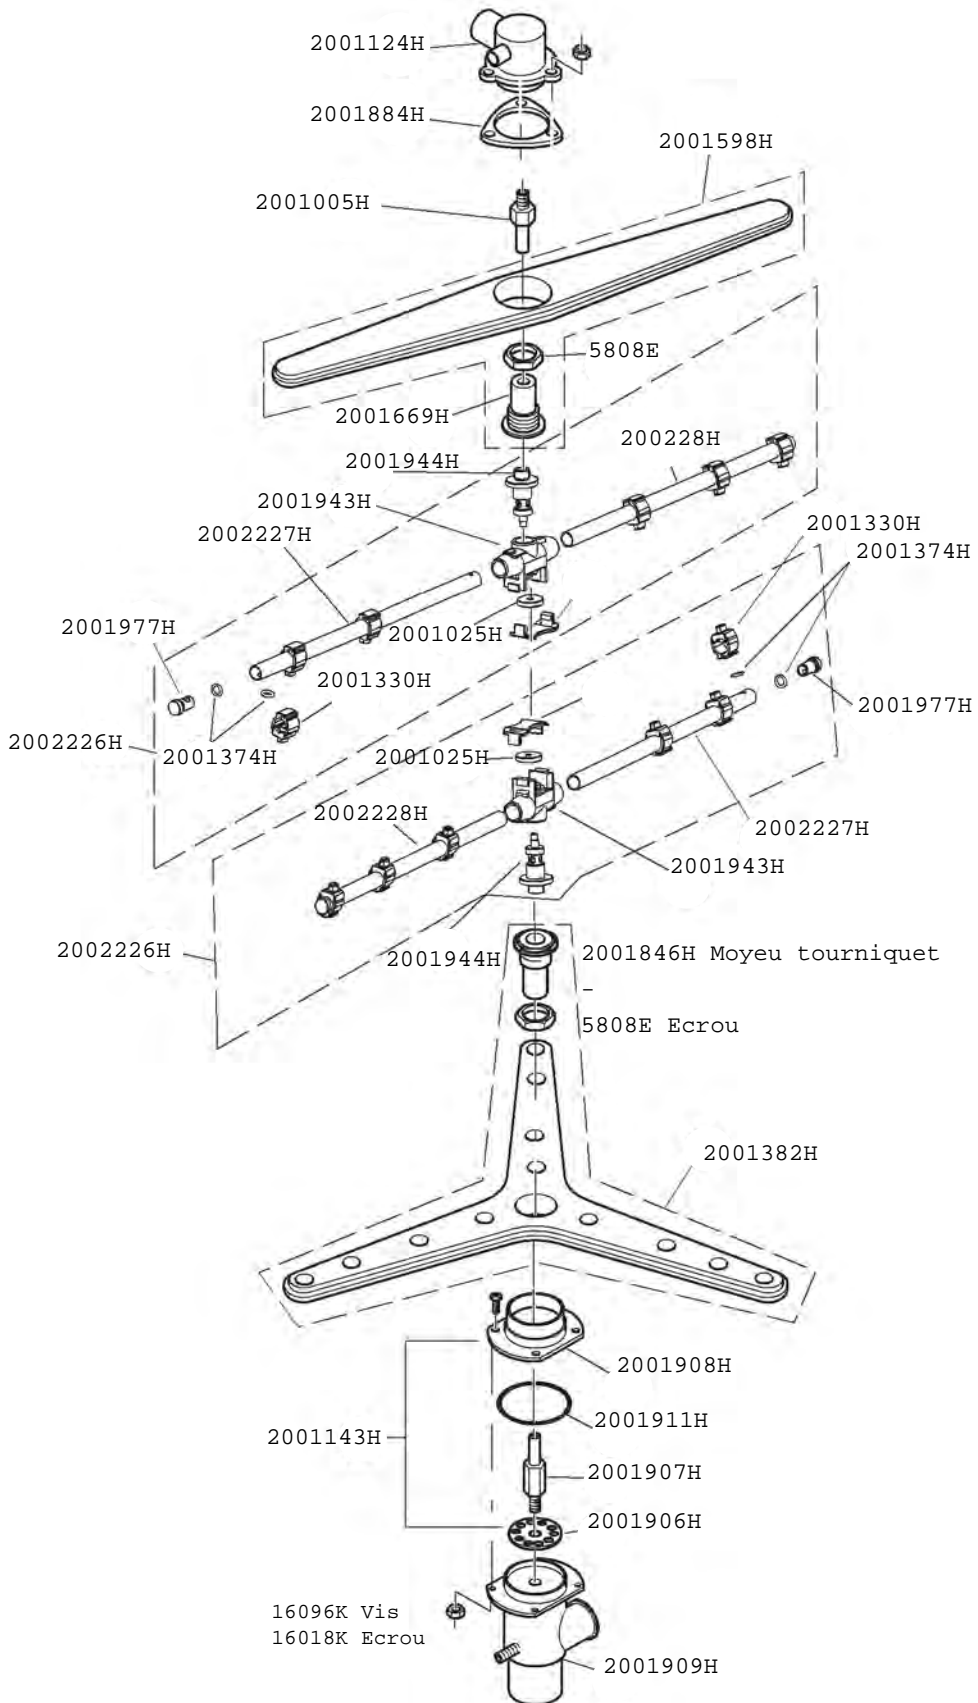

- Connecteurs pour 2002141H
- 2002342H Connecteur blanc 4P
- 2001209H Embout connecteur blanc
- 2002341H Connecteur gris 2P
- 2002344H Connecteur gris 3P
- 2002345H Connecteur gris 4P
- 2001132H Connecteur gris 5P
- 2001133H Connecteur gris 6P
- 2002343H Connecteur gris 7P
- 2001134H Connecteur gris 8P
- 2001208H Embout connecteur gris

Doseur lavage SEKO NBR 3

2001764H

2002030H

904151

2001956H

2001711H

2001771H

907529 Condensateur 6.3ùf

904156 Fir 5213