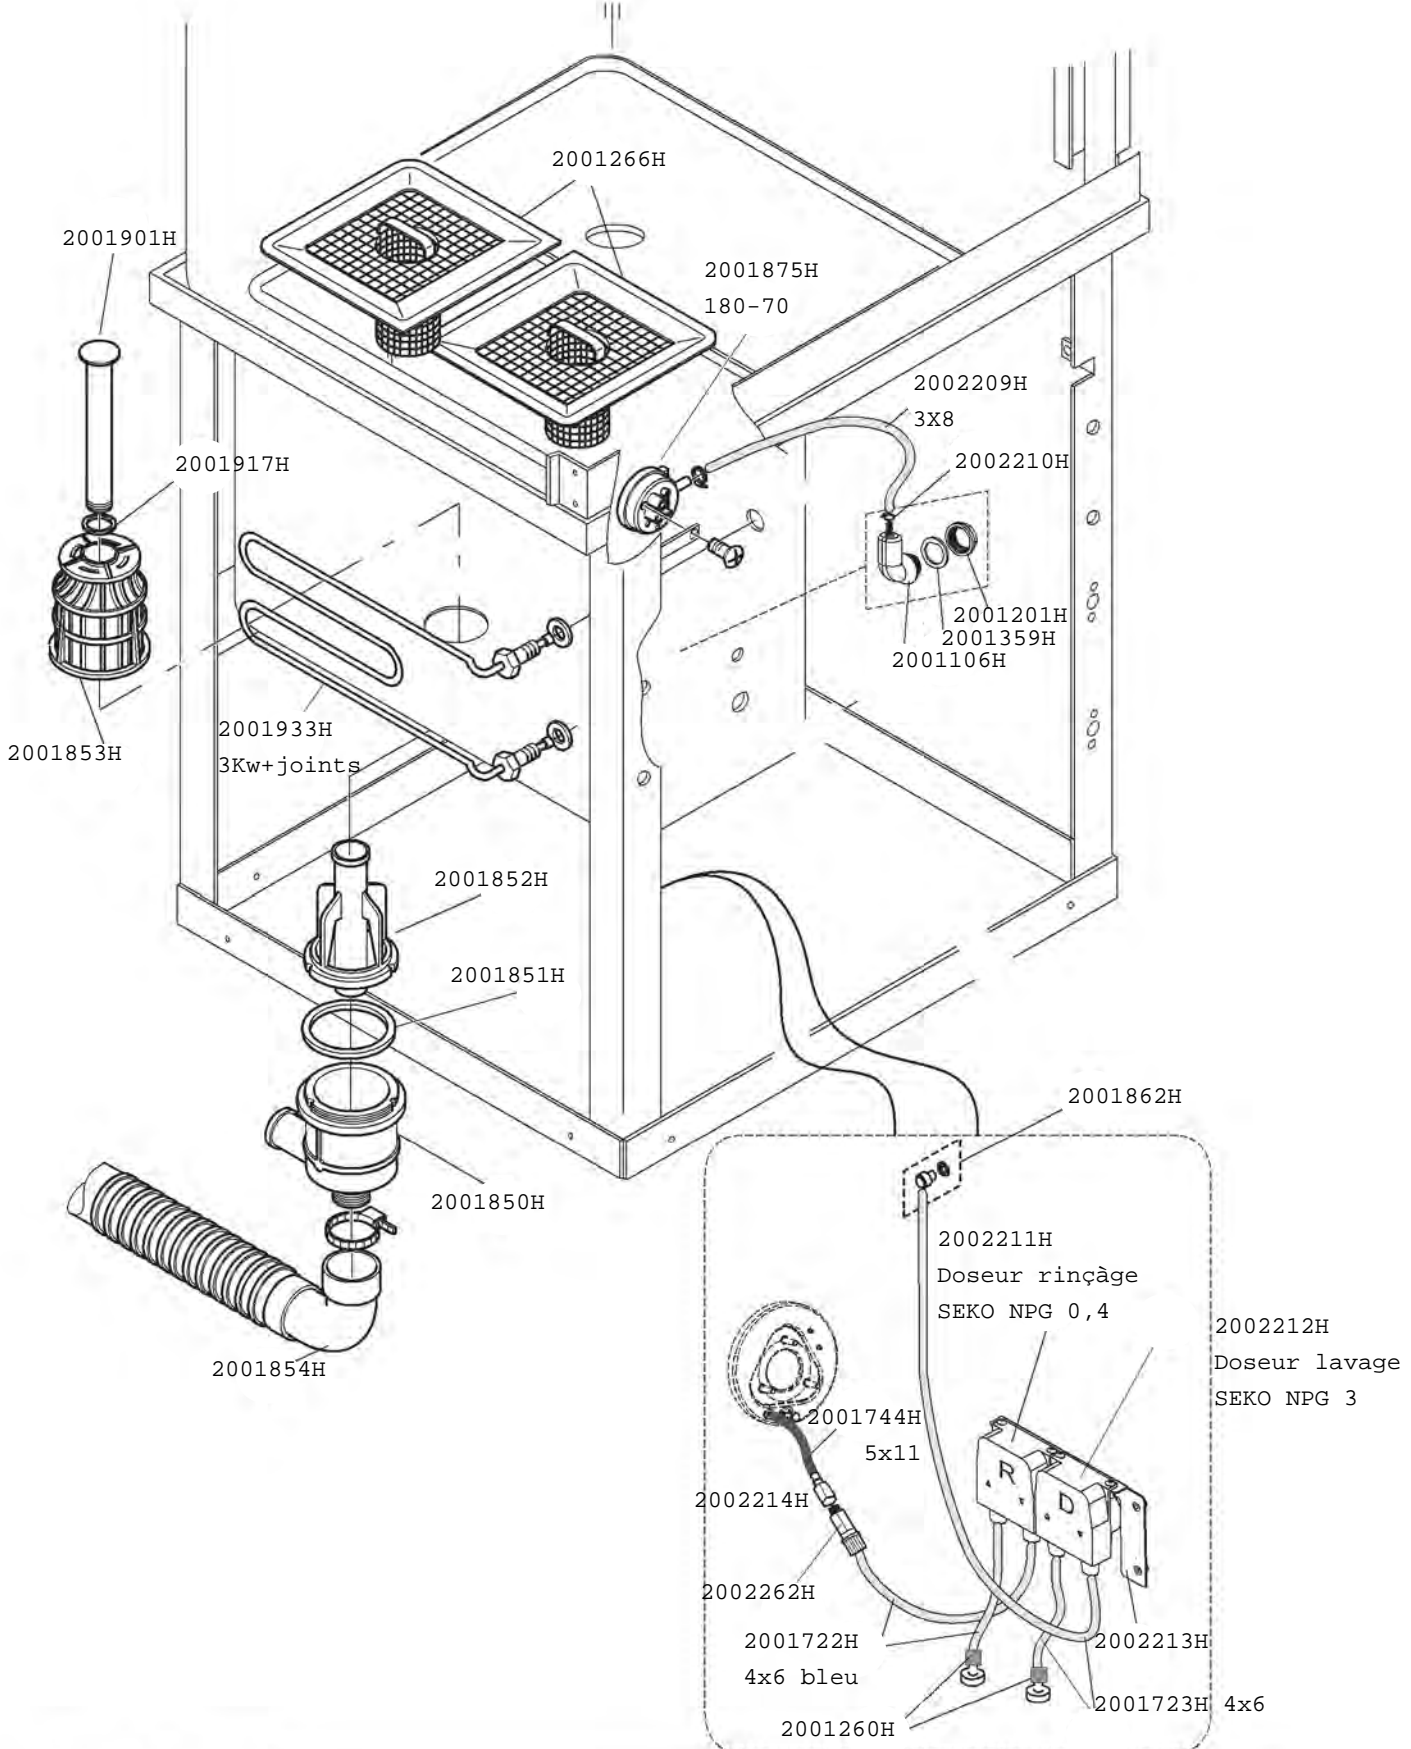

- Connecteurs pour 2002141H
- 2002342H Connecteur blanc 4P
- 2001209H Embout connecteur blanc
- 2002341H Connecteur gris 2P
- 2002344H Connecteur gris 3P
- 2002345H Connecteur gris 4P
- 2001132H Connecteur gris 5P
- 2001133H Connecteur gris 6P
- 2002343H Connecteur gris 7P
- 2001134H Connecteur gris 8P
- 2001208H Embout connecteur gris

Doseur lavage SEKO NBR 3

2001764H

2002030H

904151

2001956H

2001711H

2001771H

907529 Condensateur 6.3ùf