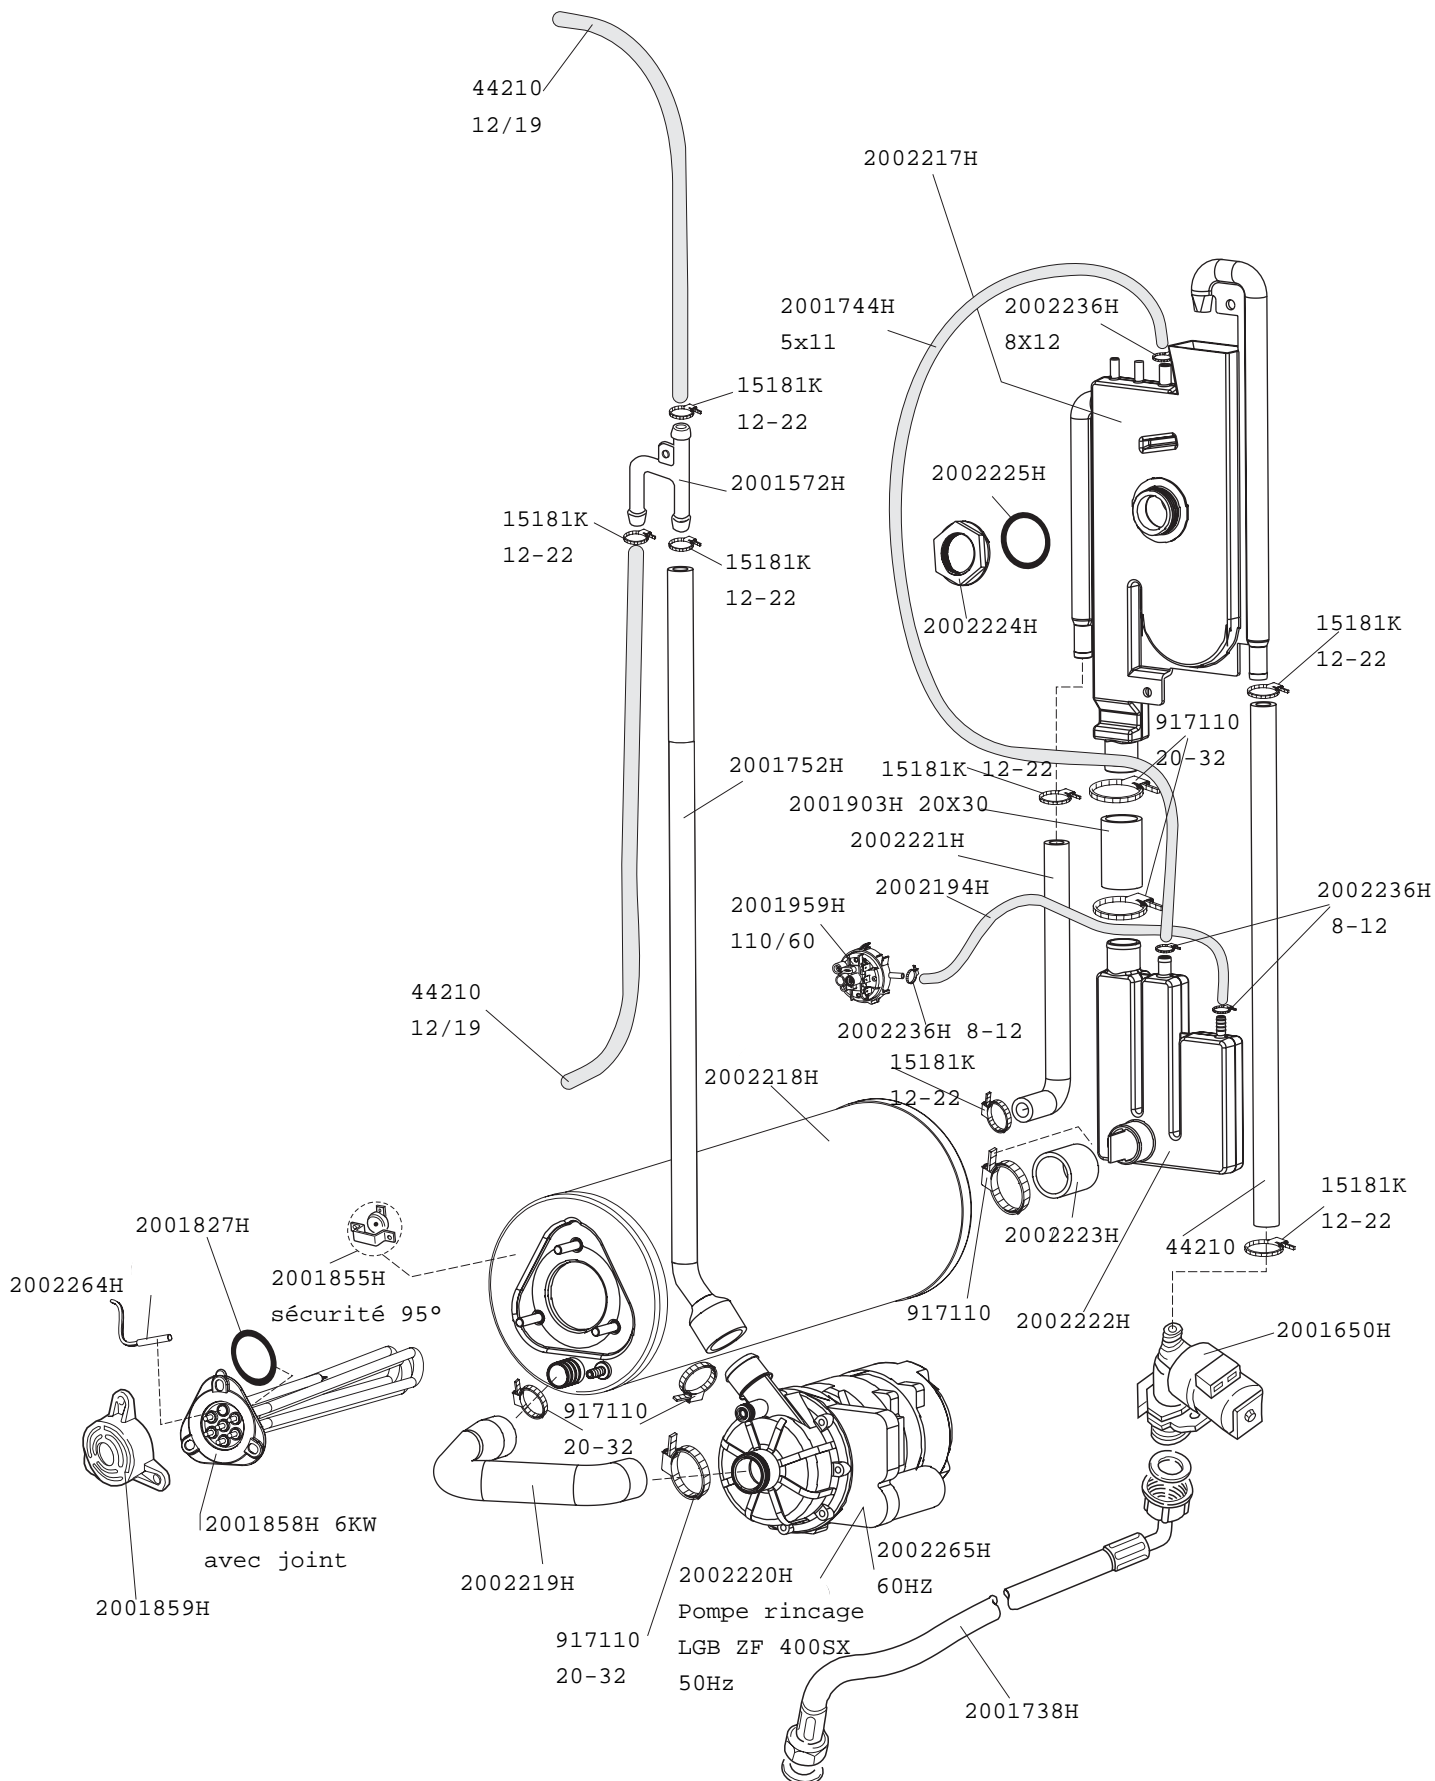

Doseur lavage SEKO NBR 3

2001764H

2002030H

904151

2001956H

2001711H

2001771H

907529 Condensateur 6.3ùf