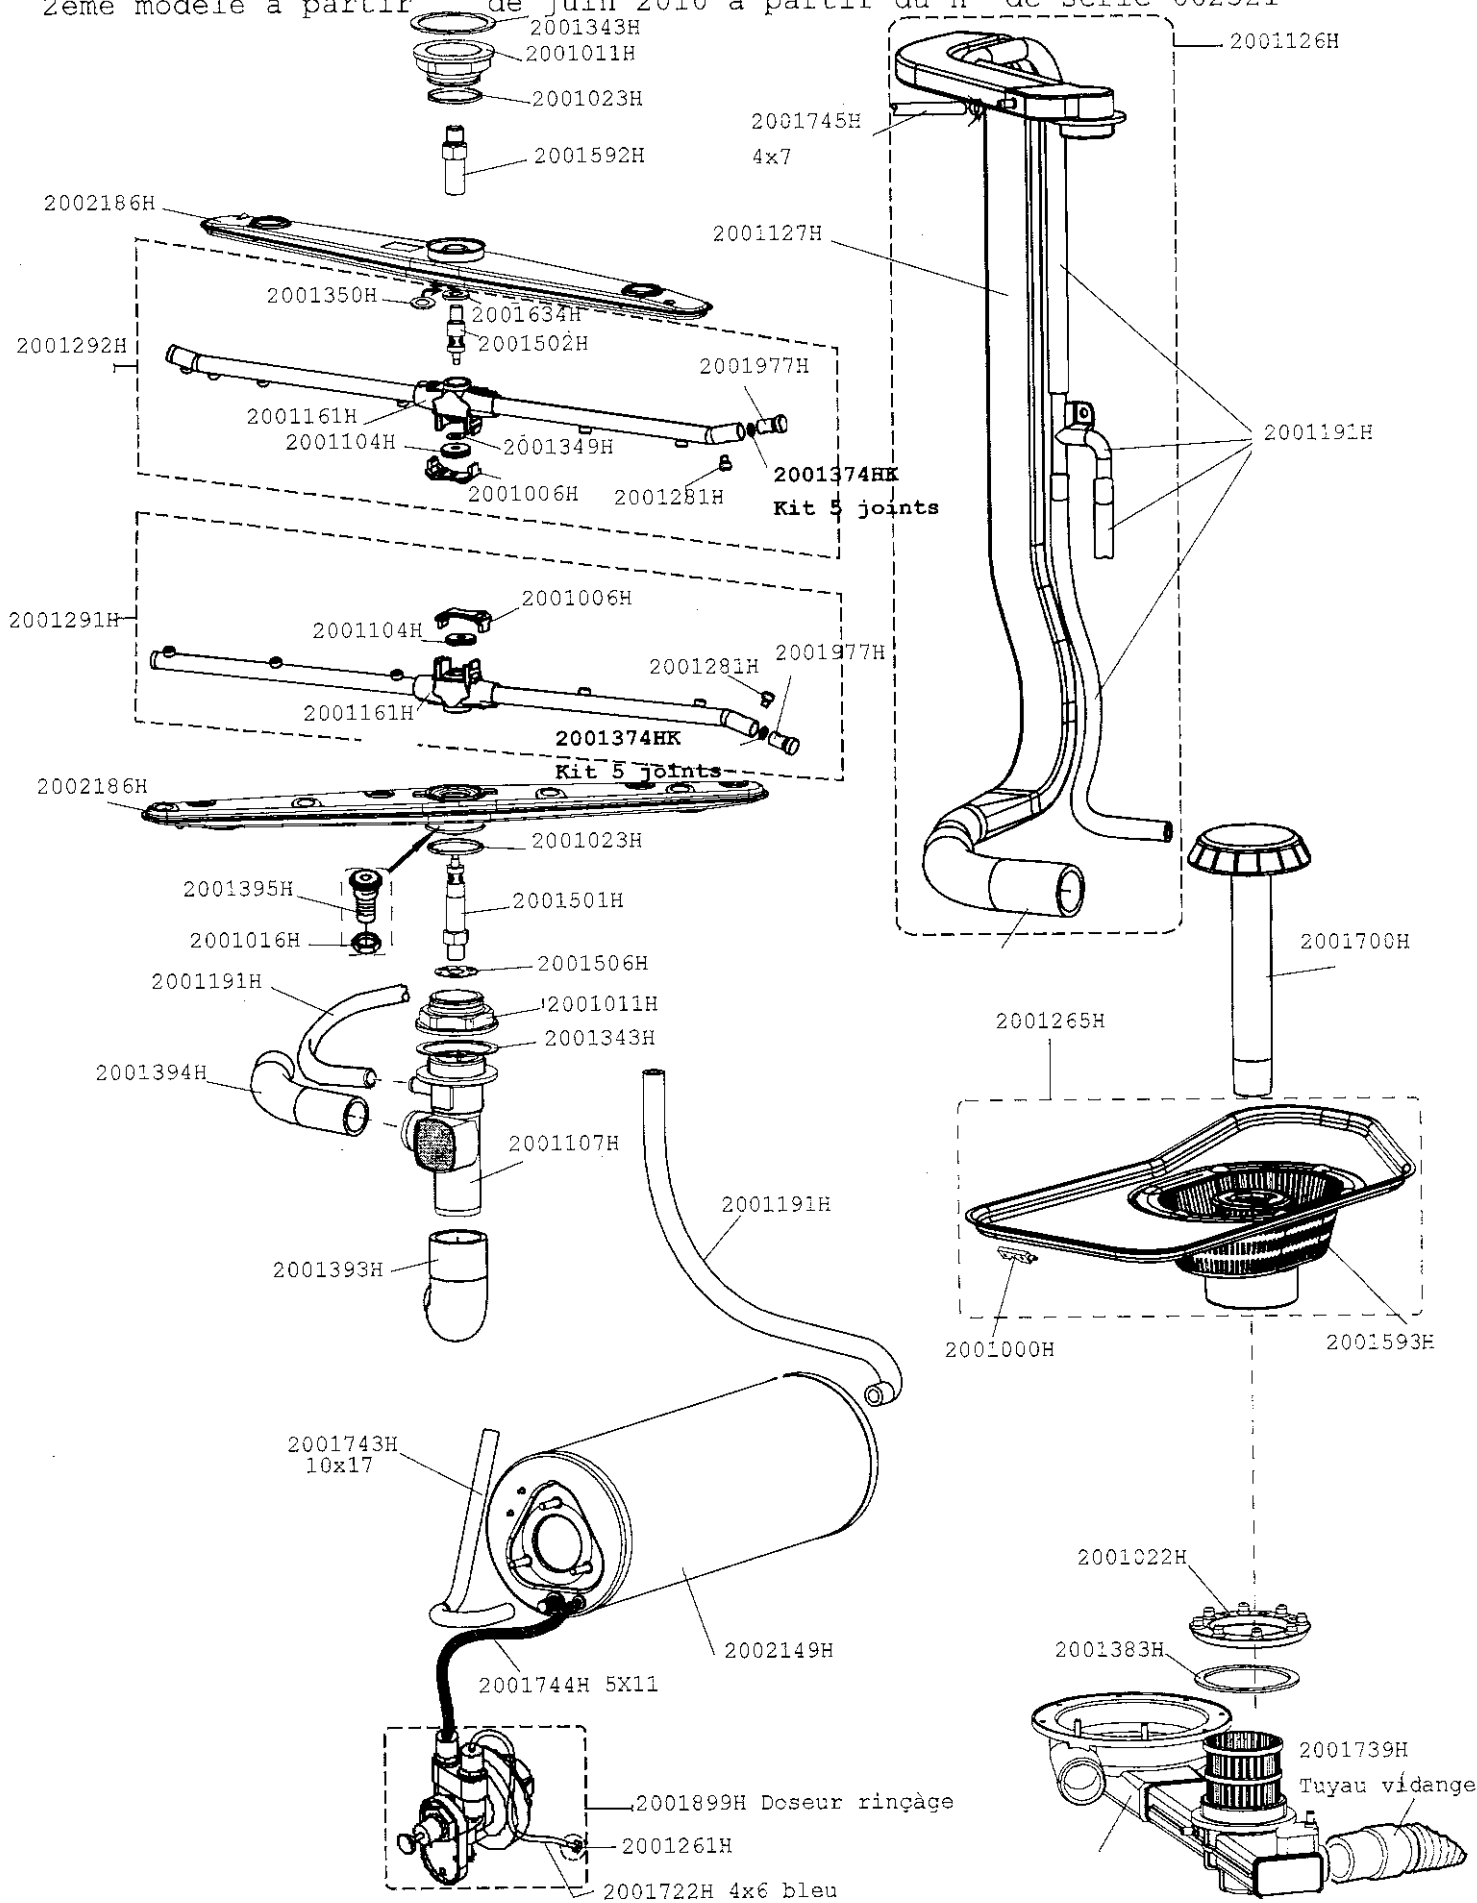

1er modèle jusqu'en juin 2010 avant le n° de série 662321

2eme modèle a partir de juin 2010 a partir du n° de série 662321

- Connecteurs pour 2002184H
- 2002342H Connecteur blanc 4P CN11
- 2001209H Embout connecteur blanc
- 2002343H Connecteur gris 7P CN2
- 2002341H Connecteur gris 2P CN8
- 2001134H Connecteur gris 8P CN5
- 2001132H Connecteur gris 5P CN3
- 2001208H Embout connecteur gris

2eme modèle a partir de juin 2010 a partir du n° de série 662321

2eme modèle a partir de juin 2010
a partir du n° de série 662321

316112
10X17

2002040H

2001743H

2001838H

316112
10X17

2002154H

2001753H

2001739H

Tuyau vidange

2001112H

2001398H

2001253H

2001519H Pompe vidange

2001390H

Pompe de vidange

Tous modèles