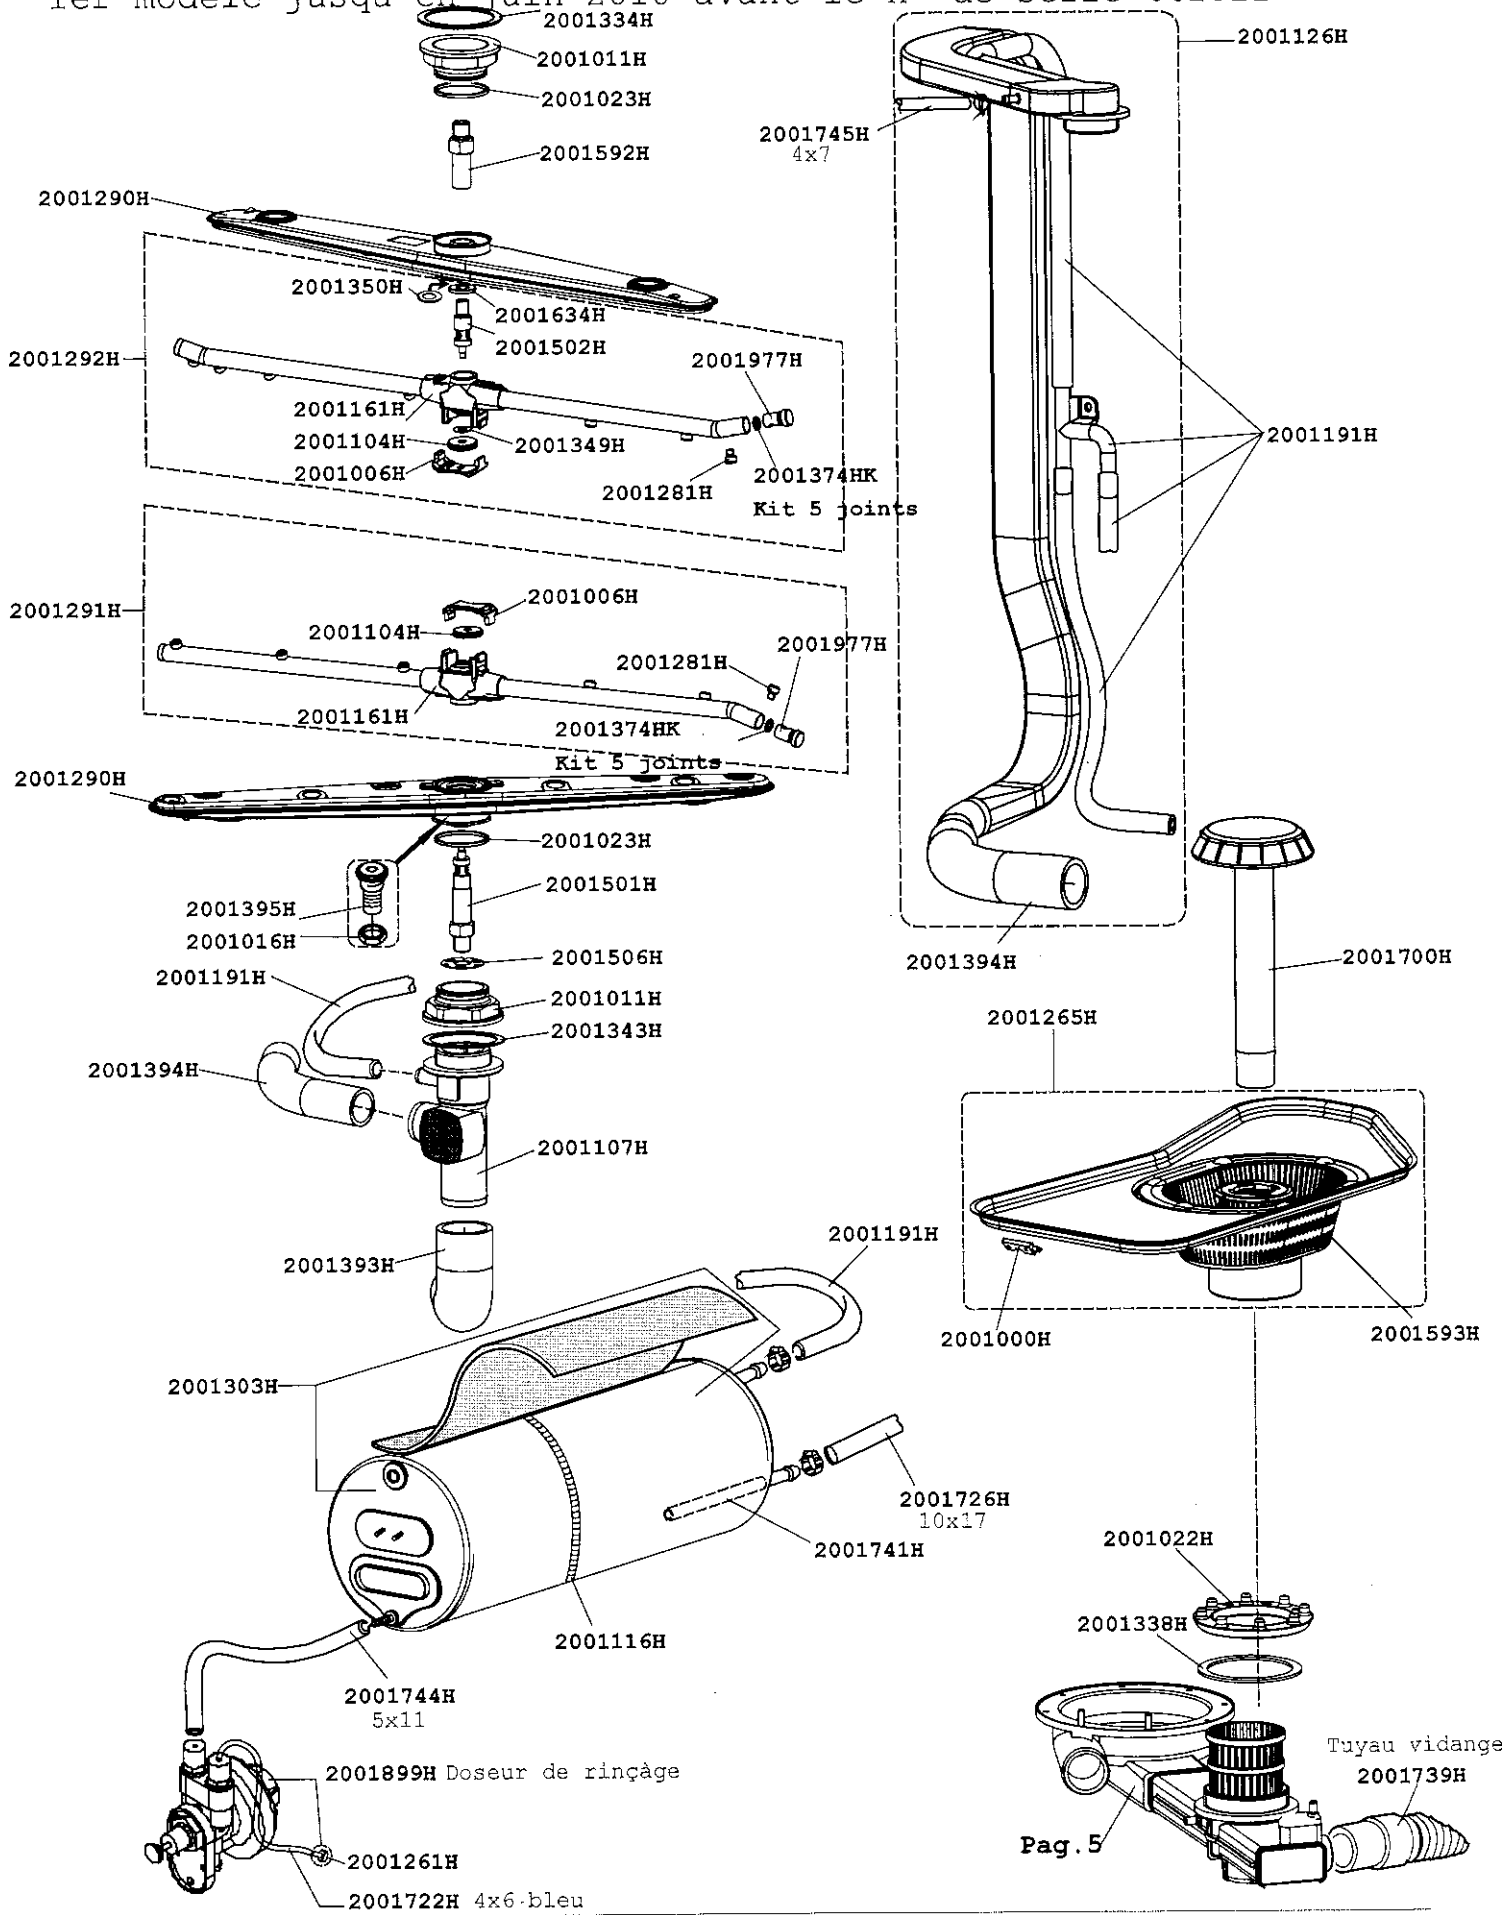

1er modèle jusqu'en juin 2010 avant le n° de série 662321

2eme modèle a partir de juin 2010 a partir du n° de série 662321

- Connecteurs pour 2002184H
- 2002342H Connecteur blanc 4P CN11
- 2001209H Embout connecteur blanc
- 2002343H Connecteur gris 7P CN2
- 2002341H Connecteur gris 2P CN8
- 2001134H Connecteur gris 8P CN5
- 2001132H Connecteur gris 5P CN3
- 2001208H Embout connecteur gris

2eme modèle a partir de juin 2010 a partir du n° de série 662321

2eme modèle a partir de juin 2010
a partir du n° de série 662321

316112
10X17

2002040H

2001743H

2001838H

316112
10X17

2002154H

2001753H

2001739H

Tuyau vidange

2001112H

2001398H

2001253H

2001519H Pompe vidange

2001390H

Pompe de vidange

Tous modèles