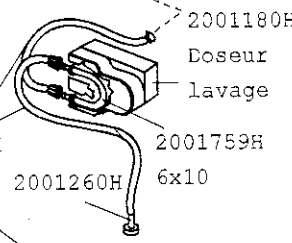

1er modèle jusqu'en juin 2010 avant le n° de série 662321

2eme modèle a partir de juin 2010 a partir du n° de série 662321

- Connecteurs pour 2002184H
- 2002342H Connecteur blanc 4P CN11
- 2001209H Embout connecteur blanc
- 2002343H Connecteur gris 7P CN2
- 2002341H Connecteur gris 2P CN8
- 2001134H Connecteur gris 8P CN5
- 2001132H Connecteur gris 5P CN3
- 2001208H Embout connecteur gris

2eme modèle a partir de juin 2010 a partir du n° de série 662321

2eme modèle a partir de juin 2010
a partir du n° de série 662321

316112
10X17

2002040H

2001743H

2001838H

316112
10X17

2002154H