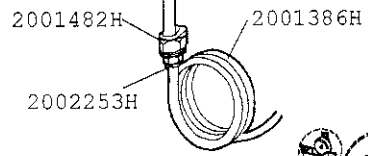

1er modèle jusqu'en juin 2010 avant le n° de série 662321

2eme modèle a partir de juin 2010 a partir du n° de série 662321

- Connecteurs pour 2002184H
- 2002342H Connecteur blanc 4P CN11
- 2001209H Embout connecteur blanc
- 2002343H Connecteur gris 7P CN2
- 2002341H Connecteur gris 2P CN8
- 2001134H Connecteur gris 8P CN5
- 2001132H Connecteur gris 5P CN3
- 2001208H Embout connecteur gris

2eme modèle a partir de juin 2010 a partir du n° de série 662321

2eme modèle a partir de juin 2010
a partir du n° de série 662321

316112
10X17

2002040H

2001743H

2001838H

316112
10X17

2002154H