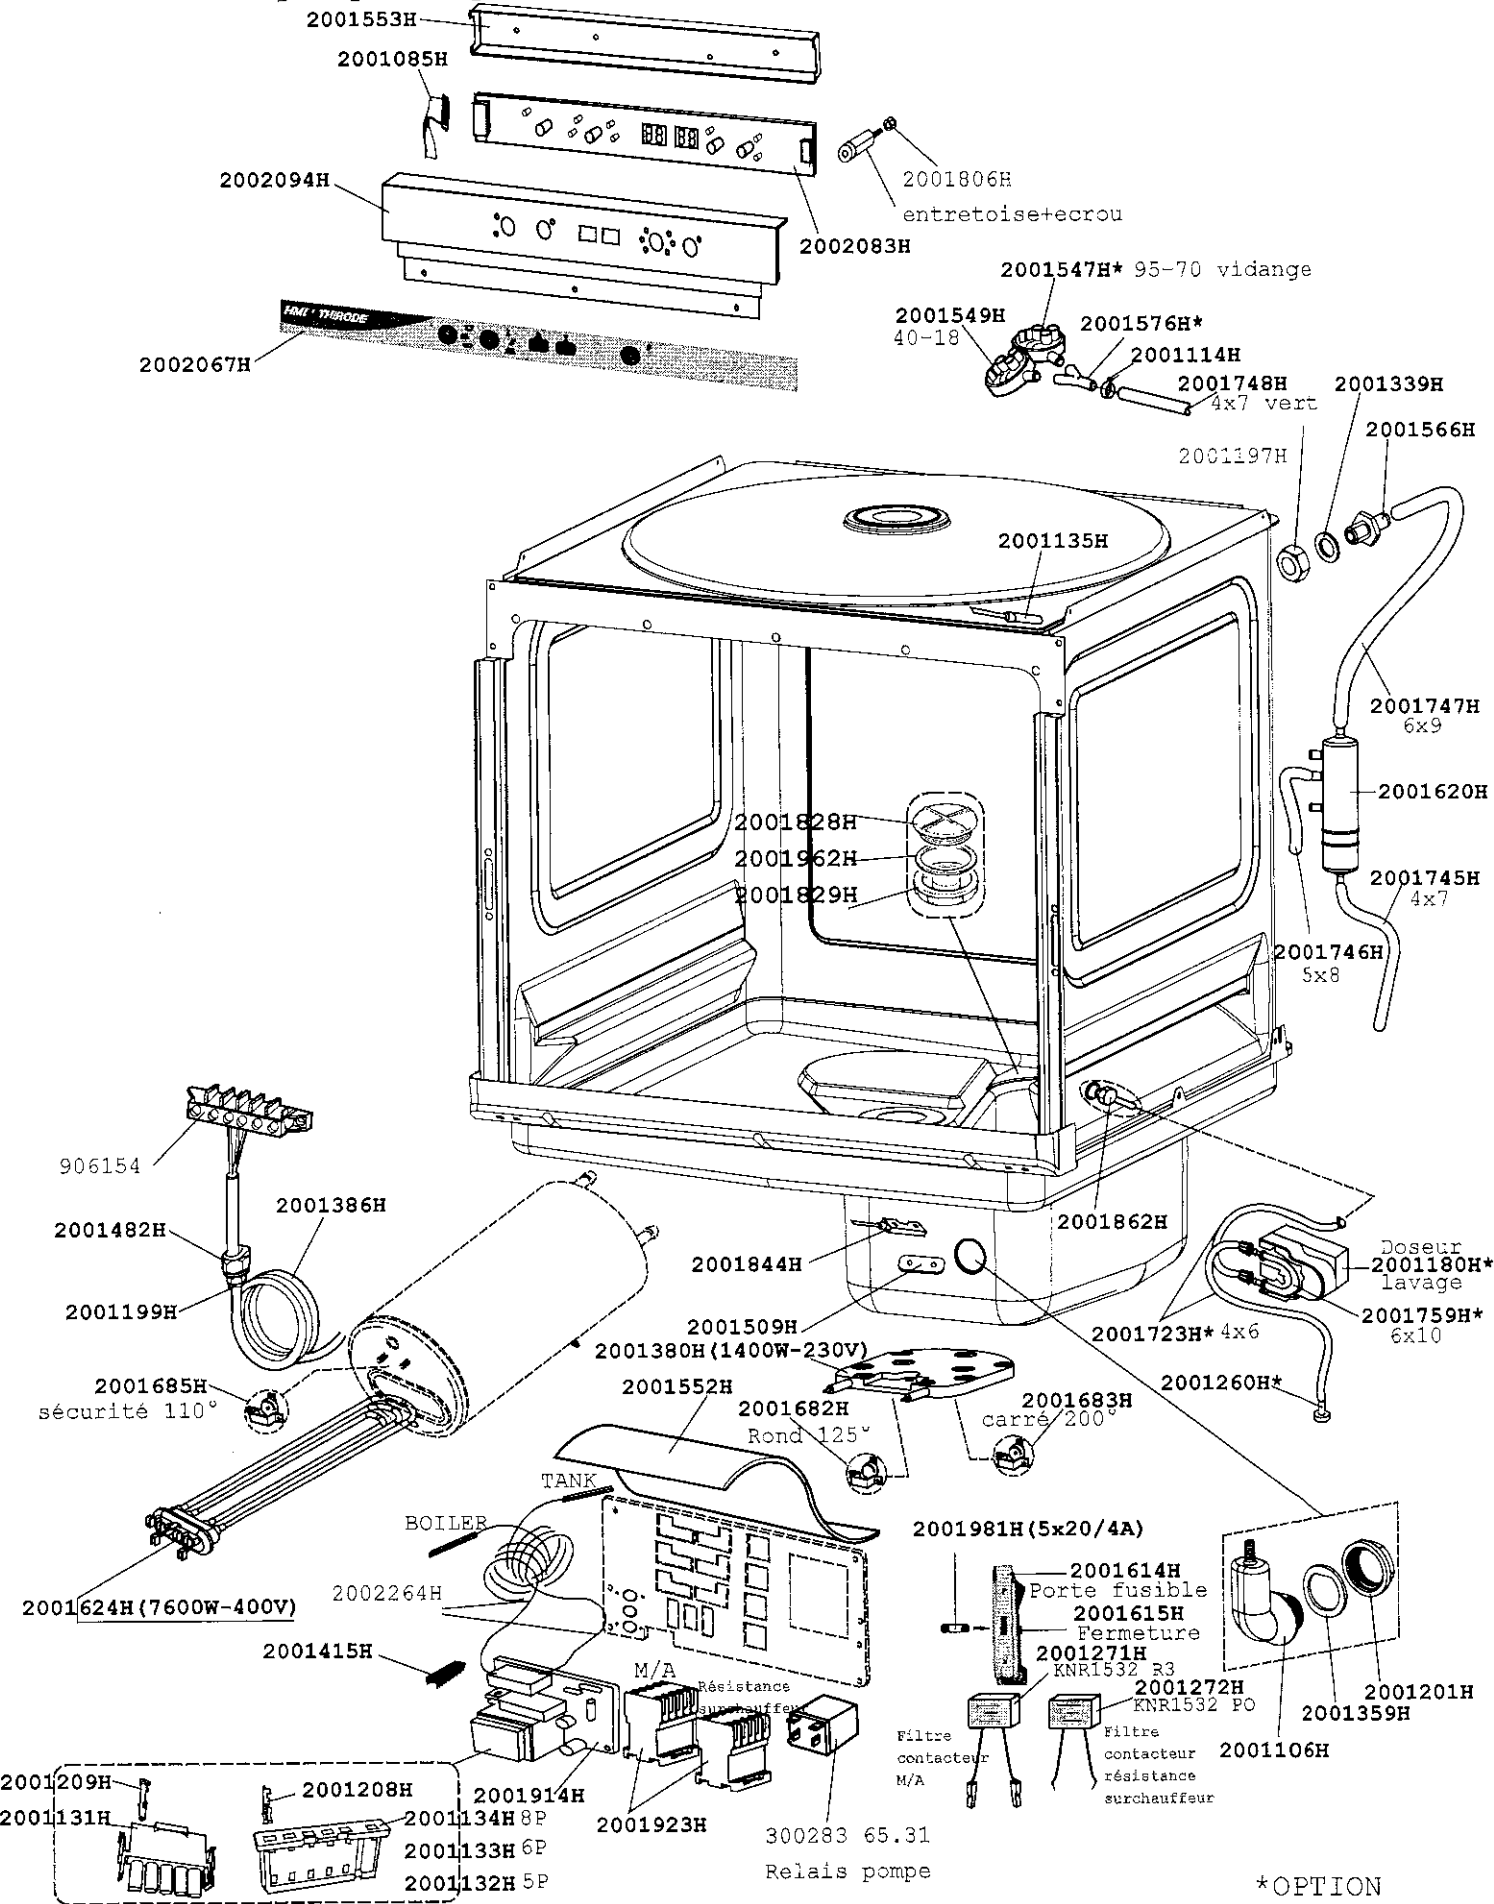

1er modèle jusqu'en juin 2010 avant le n° de série 662321

2eme modèle a partir de juin 2010 a partir du n° de série 662321

- Connecteurs pour 2002184H
- 2002342H Connecteur blanc 4P CN11
- 2001209H Embout connecteur blanc
- 2002343H Connecteur gris 7P CN2
- 2002341H Connecteur gris 2P CN8
- 2001134H Connecteur gris 8P CN5
- 2001132H Connecteur gris 5P CN3
- 2001208H Embout connecteur gris

2eme modèle a partir de juin 2010 a partir du n° de série 662321

2eme modèle a partir de juin 2010
a partir du n° de série 662321

316112
10X17

2002040H

2001743H

2001838H

316112
10X17

2002154H

2001753H

2001739H

Tuyau vidange

2001112H

2001398H

2001253H

2001519H Pompe vidange

2001390H

Pompe de vidange

Tous modèles