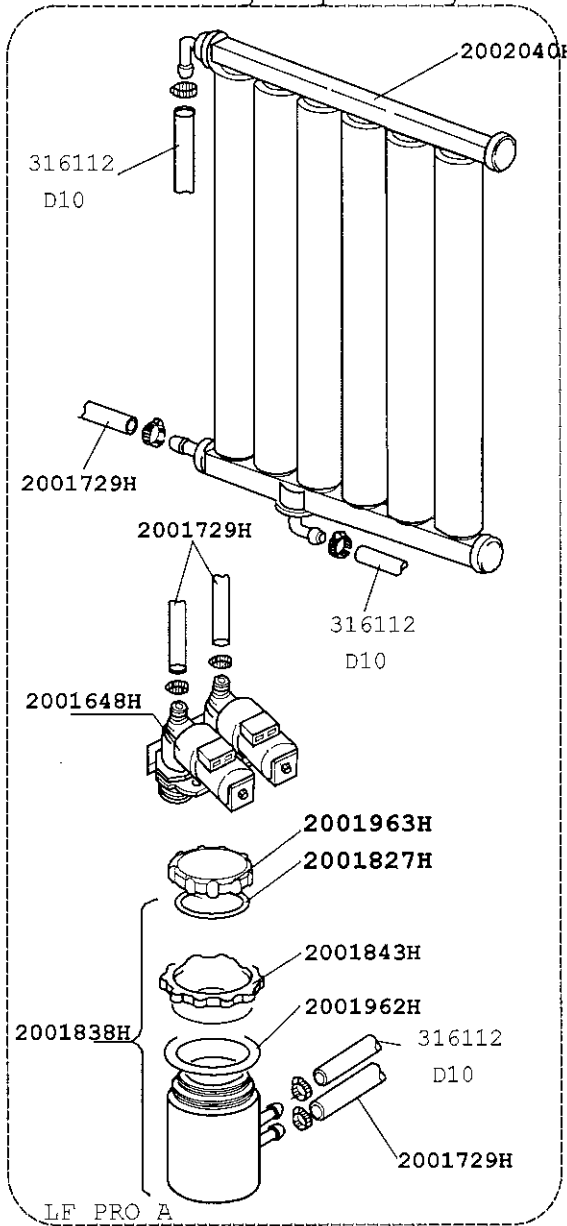

1er modèle jusqu'en juin 2010 avant le n° de série 662321

2eme modèle a partir de juin 2010 a partir du n° de série 662321

- Connecteurs pour 2002184H
- 2002342H Connecteur blanc 4P CN11
- 2001209H Embout connecteur blanc
- 2002343H Connecteur gris 7P CN2
- 2002341H Connecteur gris 2P CN8
- 2001134H Connecteur gris 8P CN5
- 2001132H Connecteur gris 5P CN3
- 2001208H Embout connecteur gris

2eme modèle a partir de juin 2010 a partir du n° de série 662321

2eme modèle a partir de juin 2010
a partir du n° de série 662321

316112
10X17

2002040H

2001743H

2001838H

316112
10X17

2002154H

2001753H

2001335H

314334

2001743H
10X17

2002183H

144937

2001335H

LF PRO S

2001753H

2001739H

Tuyau vidange

2001112H

2001398H

2001253H

2001519H Pompe vidange

2001390H