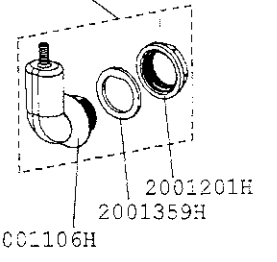

1er modèle jusqu'en juin 2010 avant le n° de série 662321

2eme modèle a partir de juin 2010 a partir du n° de série 662321

- Connecteurs pour 2002184H
- 2002342H Connecteur blanc 4P CN11
- 2001209H Embout connecteur blanc
- 2002343H Connecteur gris 7P CN2
- 2002341H Connecteur gris 2P CN8
- 2001134H Connecteur gris 8P CN5
- 2001132H Connecteur gris 5P CN3
- 2001208H Embout connecteur gris

2eme modèle a partir de juin 2010 a partir du n° de série 662321

2eme modèle a partir de juin 2010
a partir du n° de série 662321

316112
10X17

2002040H

2001743H

2001838H

316112
10X17

2002154H