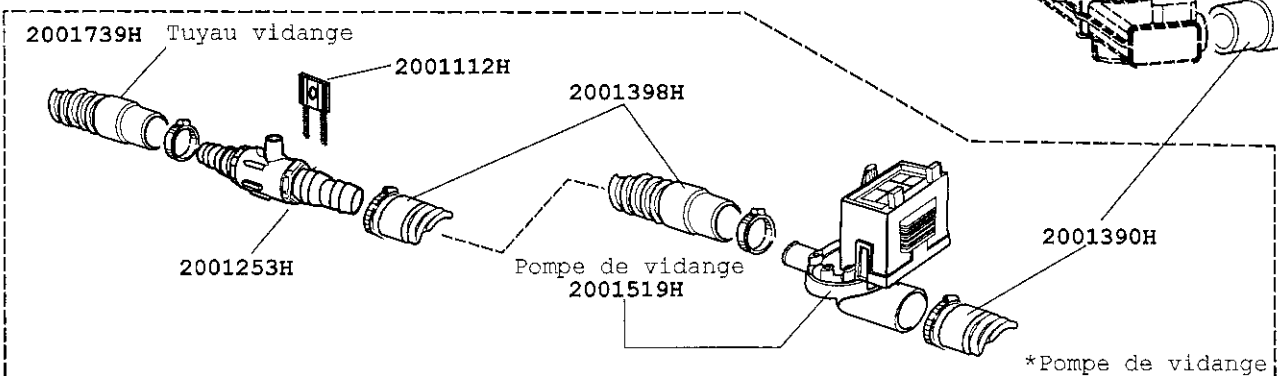

1er modèle jusqu'en juin 2010 avant le n° de série 662321

2eme modèle a partir de juin 2010 a partir du n° de série 662321

- Connecteurs pour 2002184H
- 2002342H Connecteur blanc 4P CN11
- 2001209H Embout connecteur blanc
- 2002343H Connecteur gris 7P CN2
- 2002341H Connecteur gris 2P CN8
- 2001134H Connecteur gris 8P CN5
- 2001132H Connecteur gris 5P CN3
- 2001208H Embout connecteur gris

2eme modèle a partir de juin 2010 a partir du n° de série 662321

2eme modèle a partir de juin 2010
a partir du n° de série 662321

316112
10X17

2002040H

2001743H

2001838H

316112
10X17

2002154H