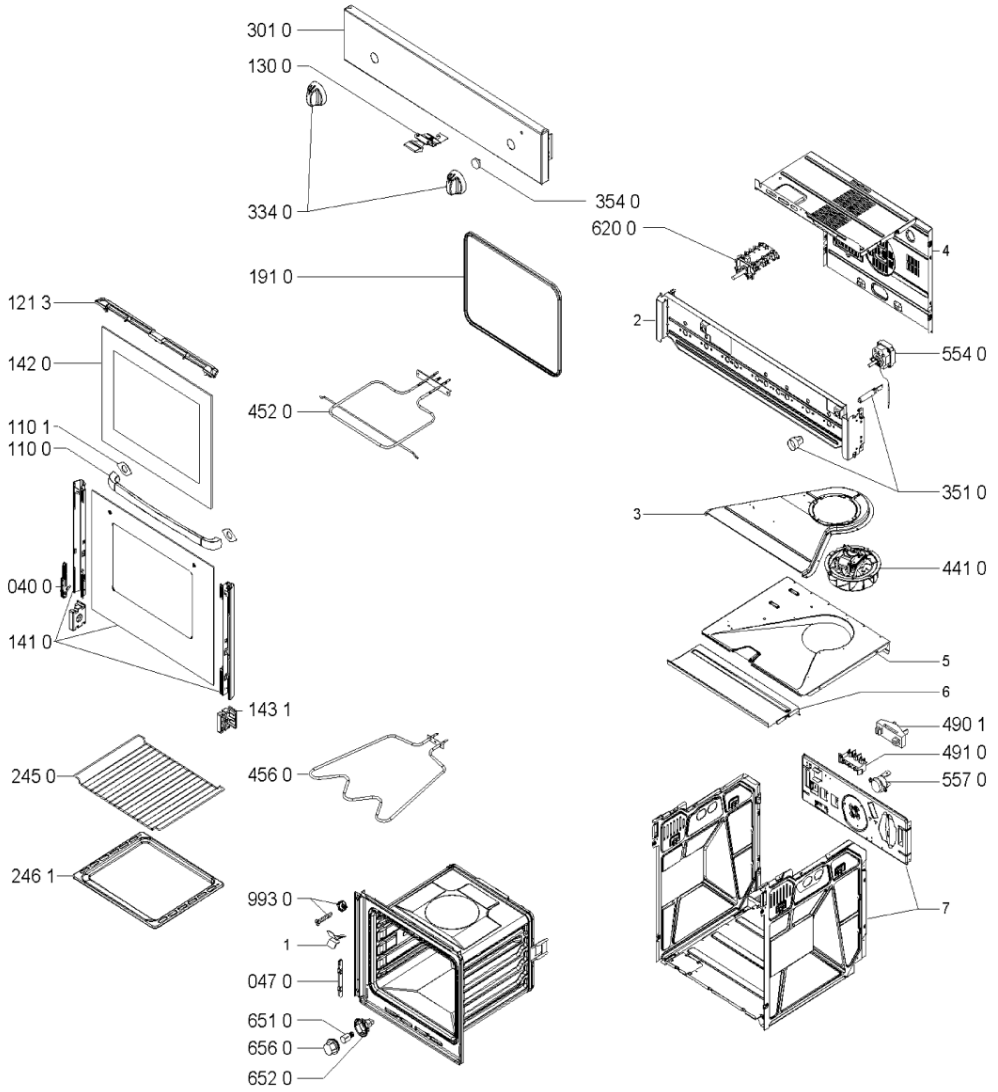

Bauknecht

i INDESIT

Cette documentation s'applique seulement aux techniciens qualifiés qui connaissent les règlements de sécurité. Sujet au changement

WHR70807
pièces détachées

Liste de

Repè	Code SAV	De S/N	À S/N	Remplacem	Description	Notice	Code
040 0	481241719339 (C00312986)			1 x 480121100259 (C00311105)	charniere		
047 0	481241719137 (C00315492)				guide charniere		
110 0	481249868219 (C00345837)				poignee porte wh		
110 1	481246668858 (C00313127)				caoutchouc poignee de porte		
121 3	481246098095 (C00311312)				deflecteur		
130 0	481241728105 (C00342734)				securite enfant ikea		
141 0	481245059514 (C00459918)				vitre de four		
142 0	481245059576 (C00312228)				vitre interieur		
143 1	481240418455 (C00319015)			1 x 481240449841 (C00311828)	support		
191 0	481246688774 (C00312328)				joint porte		
245 0	481945819991 (C00333048)			1 x 481245819334 (C00312479)	grille de four		
246 1	481241838127 (C00344533)				plaque lechefrite		
301 0	481245249521 (C00462072)				dossieret		
334 0	481241278881 (C00329441)				bouton blanc ew stargate 12		
351 0	481231028093 (C00327370)			1 x 480131000099 (C00312890)	voyant		
354 0	481946279749 (C00314833)				lentille rouge		

441 0	481236118498 (C00313480)	1 x 480121103444 (C00311028)	ventilateur
452 0	481225998473 (C00488544)		elem. chauffant
456 0	481225998421 (C00316553)		elem. chauffant inferieur 1150w 230v
490 1	481229068255 (C00327588)	1 x 480121104772 (C00322504)	attache cable
491 0	481229068273 (C00318185)		bornier d'alimentation
554 0	481228208627 (C00312087)		thermostat
557 0	481228228315 (C00311539)		thermostat 130°C
620 0	481227328161 (C00319869)		commutateur four 5 positions
651 0	481913488153 (C00311519)	1 x 484000008842 (C00385585)	lampe de four 25w 230v
652 0	481925518237 (C00311285)		douille de lampe
656 0	481245028007 (C00311267)		lampe ecran
993 0	481231038846 (C00327634)		sachet de mont.
999	C00692378		donnees techniques whp
999	C00692379		schema de cablage whp
999	C00692380		schema a l'echelle whp