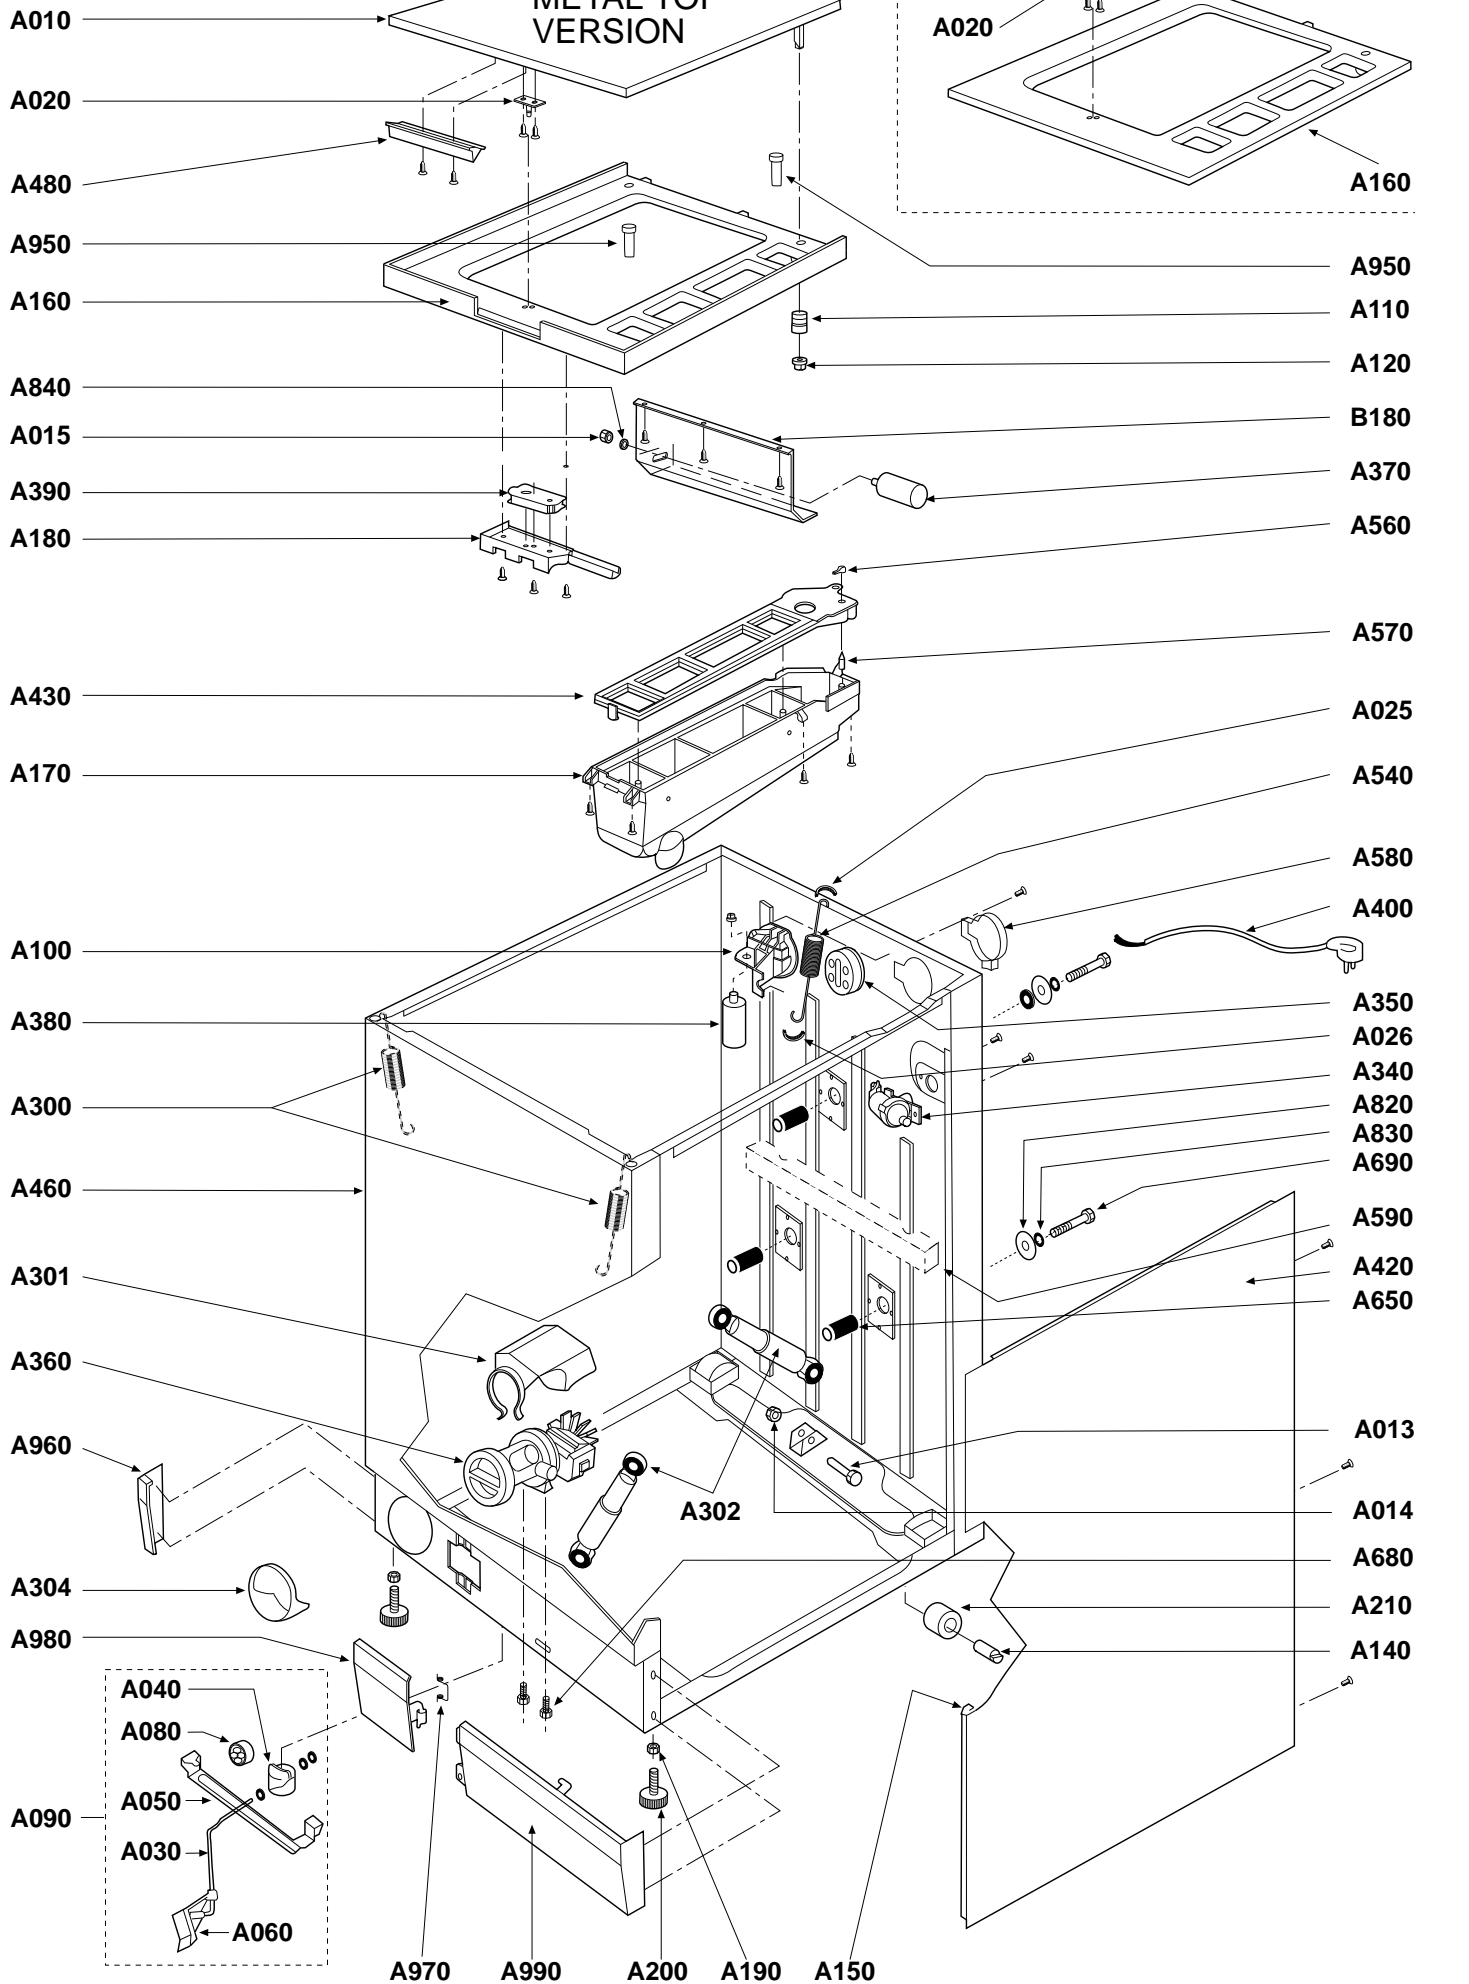

999016294

CABINET T40
HIGH SPIN SPEED
800-1000-1200 r.p.m.
18-11-98

999016317

FRONT. "F" - T40
23/11/98

B050

B110

B017

B018

B410

B470

B120

B260

B250

B015

B150

B010

B011

B009

B030

B040

B004

B340

B520

B320

B460

B110

B160

B300

B290

B016

B240

B210