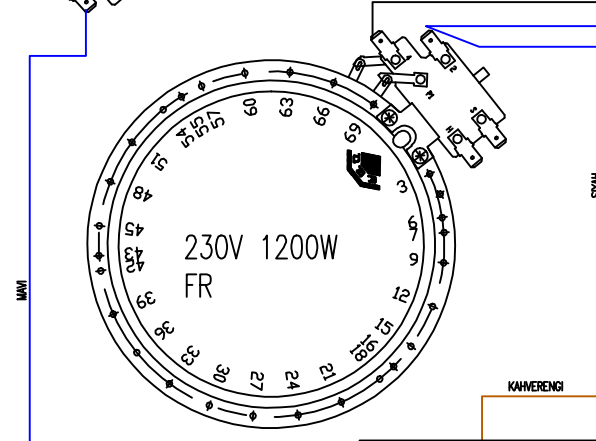

TURKCE	ENGLISH
MAVİ	BLUE
SIYAH	BLACK
KIRMIZI	RED
SIYAHBEYAZ	BLACKWHITE
KAHVE	BROWN
BEYAZ	WHITE
MOR	PURPLE
GRİ	GREY
PEMBE	PINK
KIRMIZIBEYAZ	REDWHITE
MAVİBEYAZ	BLUEWHITE
KAHVEBEYAZ	BROWNWHITE

KIRMIZIBEYAZ

KIRMIZI

MAVİ