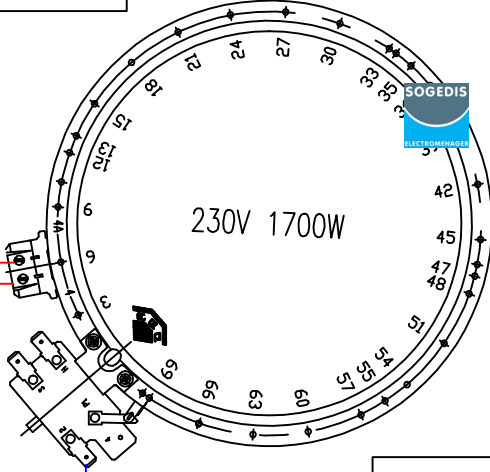

TERMINAL BOX

KAHVERENGI

MAVİ

TURKCE	ENGLISH
MAVİ	BLUE
SIYAH	BLACK
KIRMIZI	RED
SIYAHBEYAZ	BLACKWHITE
KAHVE	BROWN
BEYAZ	WHITE
MOR	PURPLE
GRİ	GREY
PEMBE	PINK
KIRMIZIBEYAZ	REDWHITE
MAVİBEYAZ	BLUEWHITE
KAHVEBEYAZ	BROWNWHITE