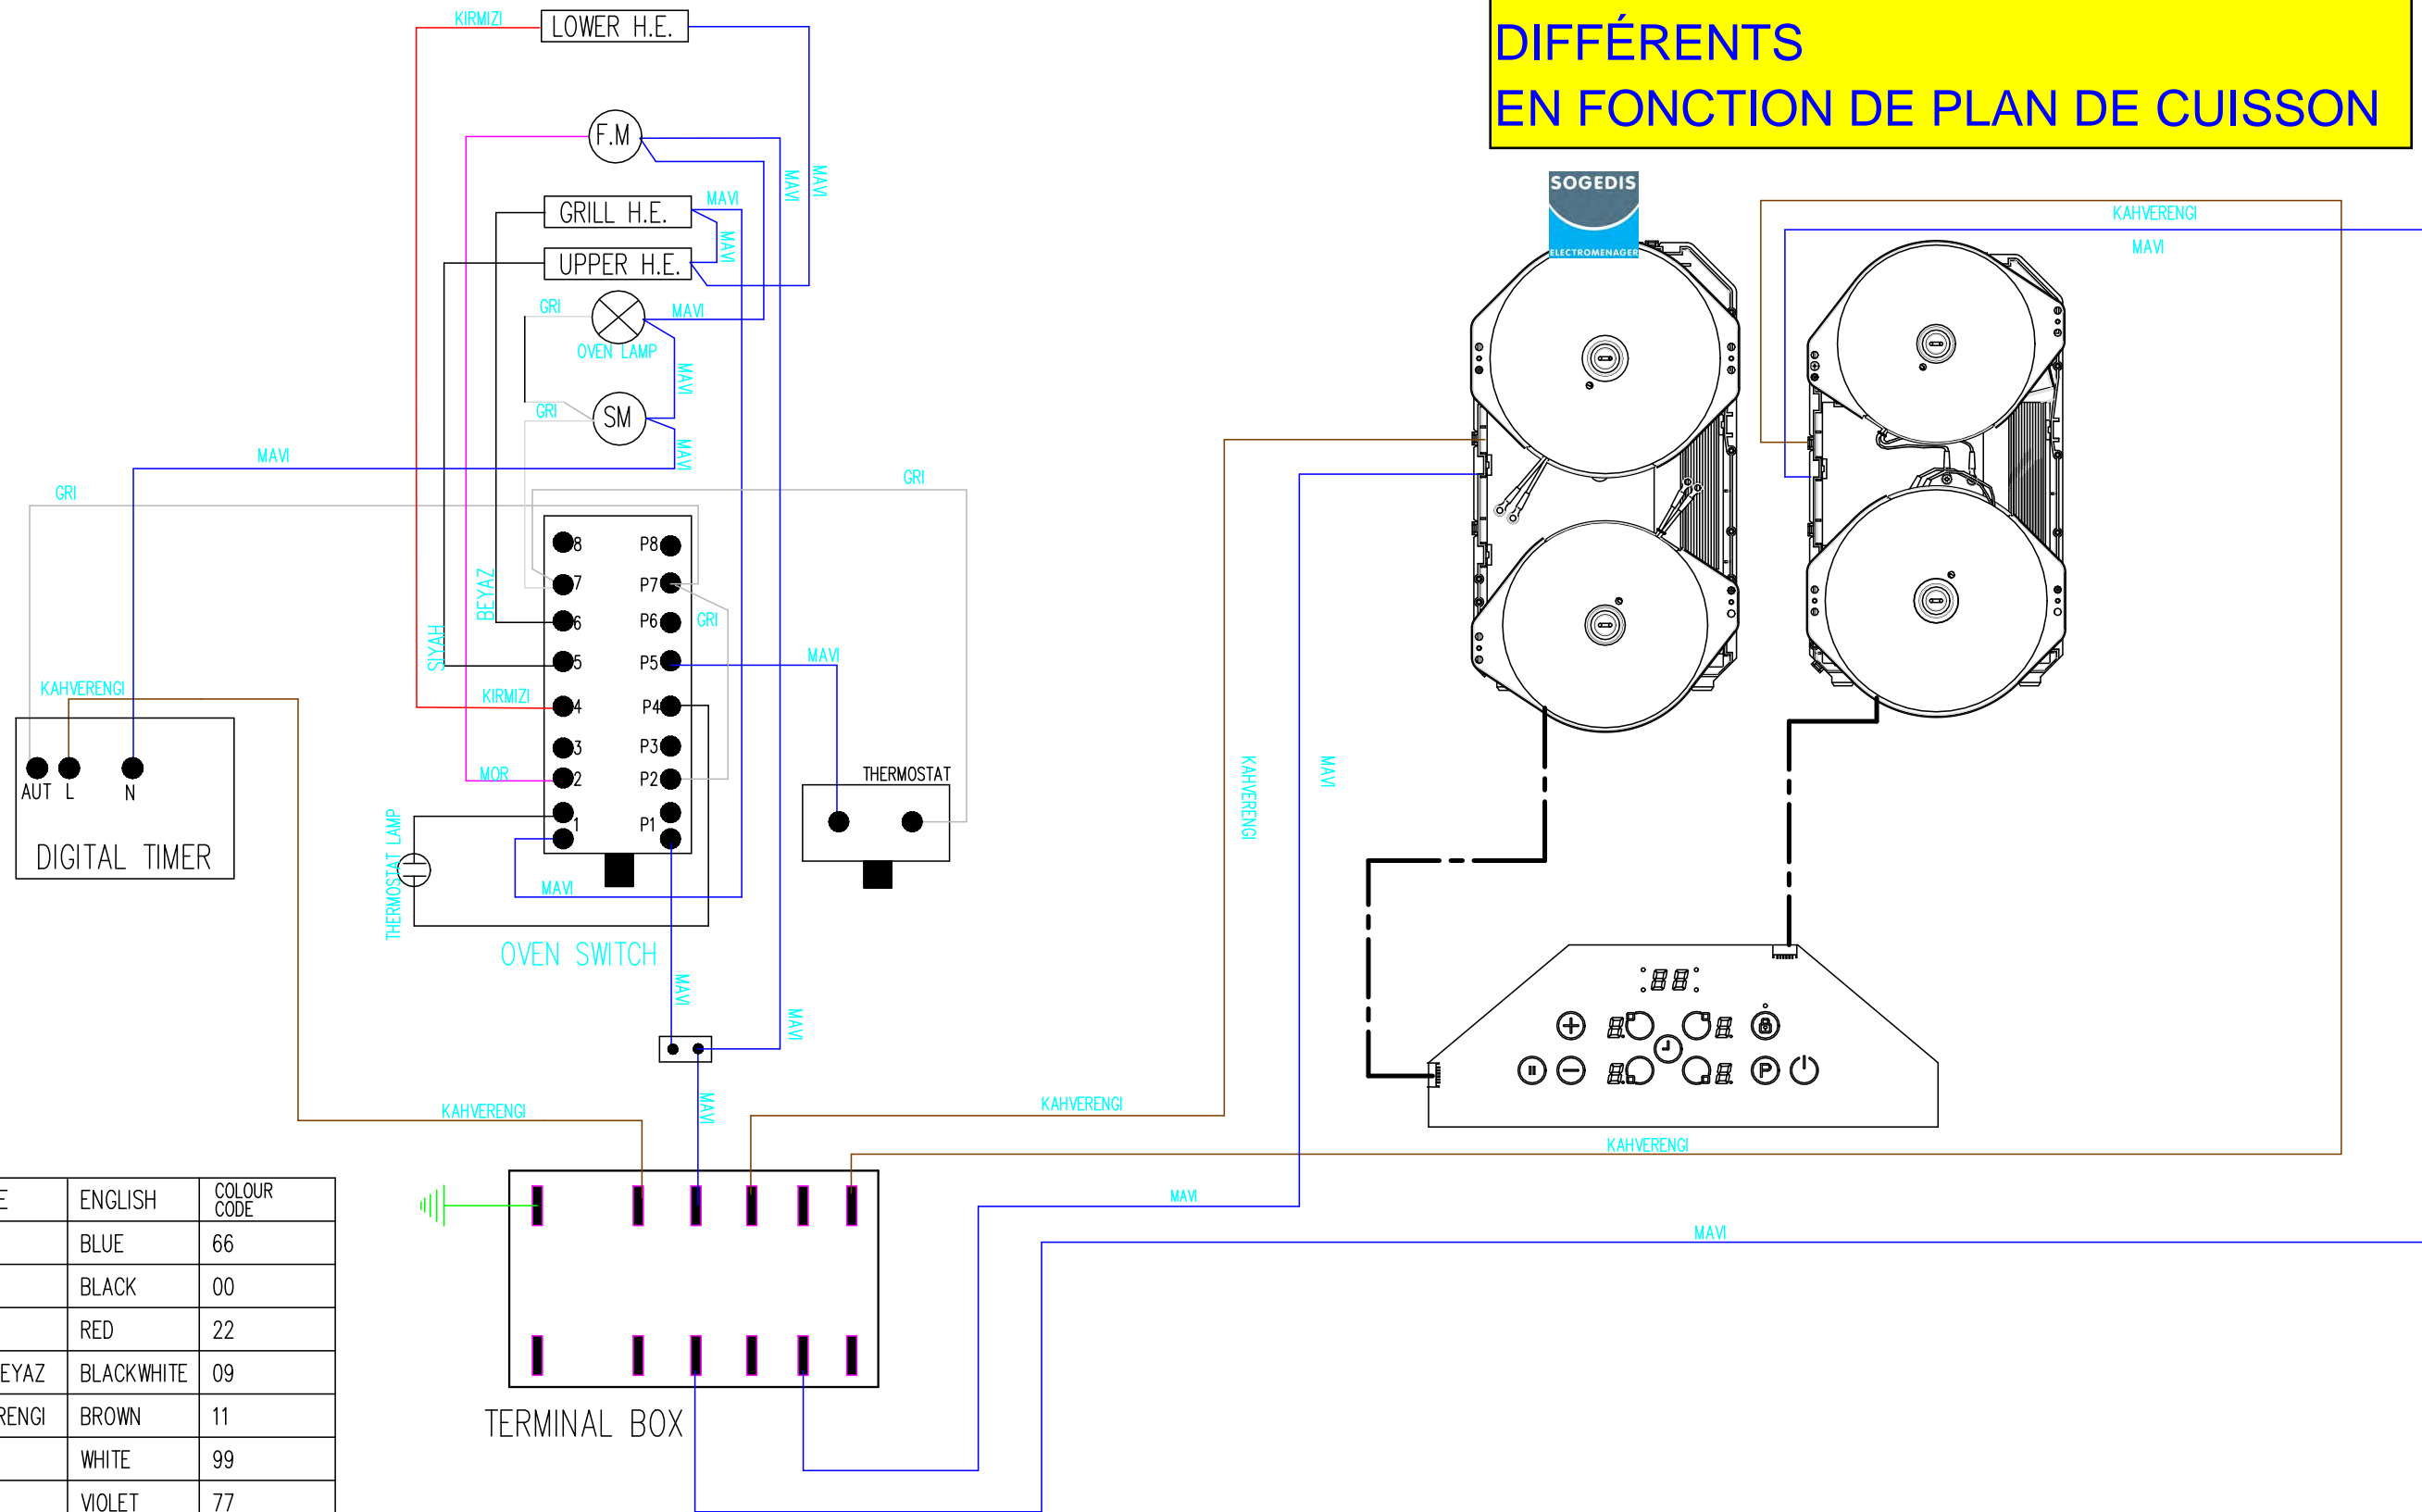

LES INDUCTEURS PEUVENT ÊTRE DIFFÉRENTS EN FONCTION DE PLAN DE CUISSON

TURKCE	ENGLISH	COLOUR CODE
MAVI	BLUE	66
SIYAH	BLACK	00
KIRMIZI	RED	22
SIYAHBEYAZ	BLACKWHITE	09
KAHVERENGI	BROWN	11
BEYAZ	WHITE	99
MOR	VIOLET	77
GRI	GREY	88
PEMBE	PINK	92
KIRMIZIBEYAZ	REDWHITE	29
MAVIBEYAZ	BLUEWHITE	69
KAHVEBEYAZ	BROWNWHITE	19