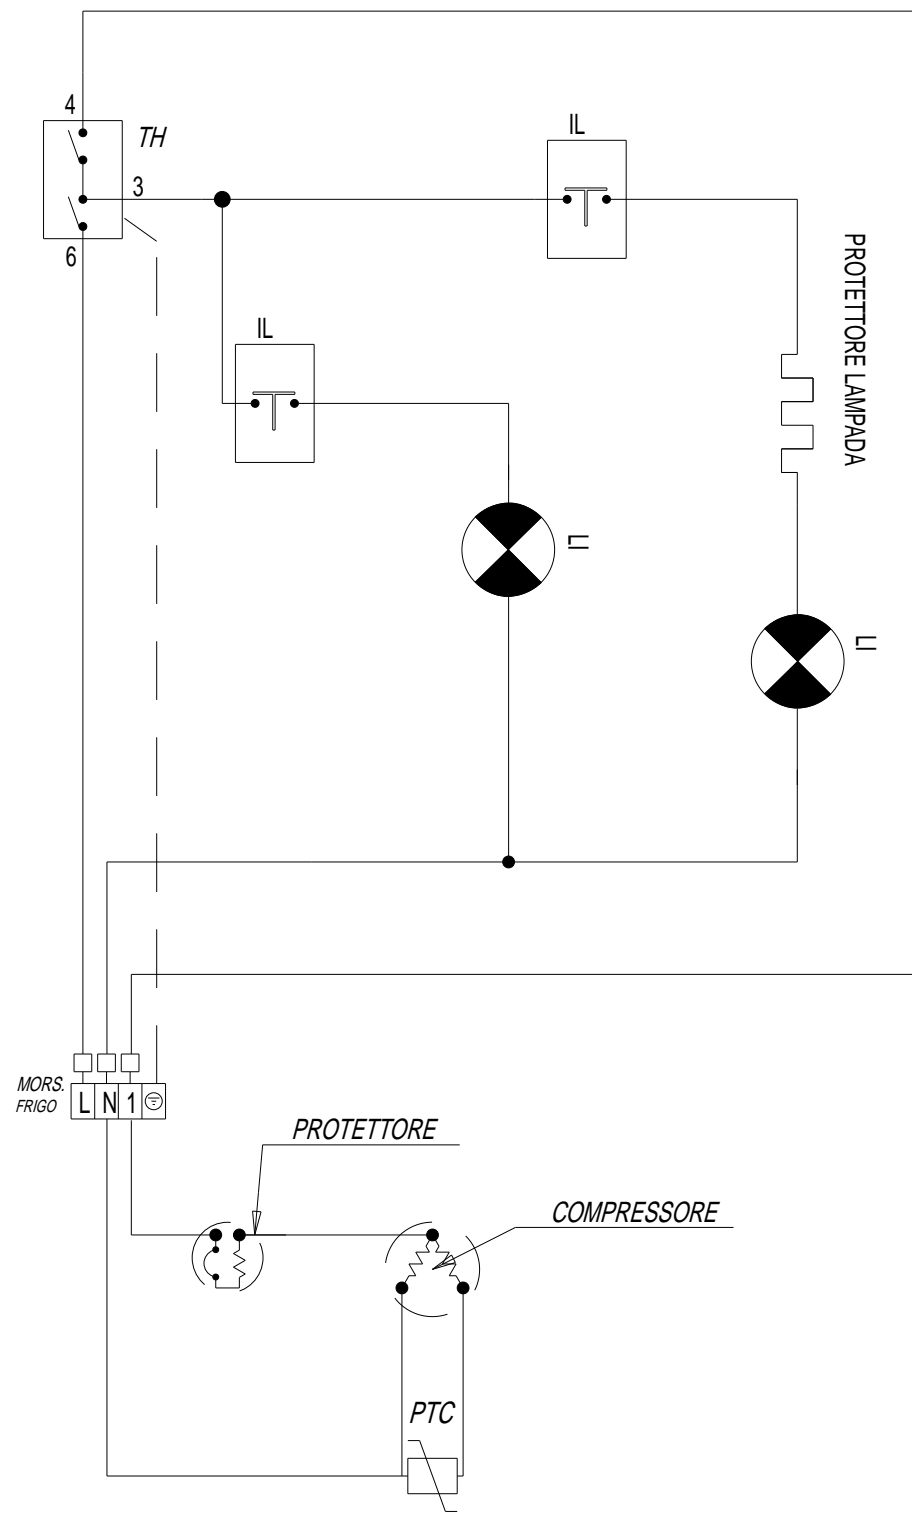

SCHEMA ELETTRICO FUNZIONALE FRIGO CO 37 - GL 37 N

Antonio Merloni spa			UFFICIO TECNICO - Loc. Colle di Nocera 06025 NOCERA UMBRA (PG) - Italy Tel. 0742/8201 - Telefax 0742/820548		Derivato 000000000
Denominazione SCHEMA ELETTRICO CO37			Disegnato M. Marchi	Controllato Francolini	Data 16-03-98
			Scala 0000	N° C.T. 0000	Note mm
			Codice: 460602709		Disegno: E0003500
A termine di legge ci riserviamo la proprietà di questo con divieto di uso e riproduzione					Progetto: 0000

N° Mod. A
 N° C.T. A
 Data
 Controllato
 Disegnato B
 Posizione
 Modifiche C
 D
 E
 F