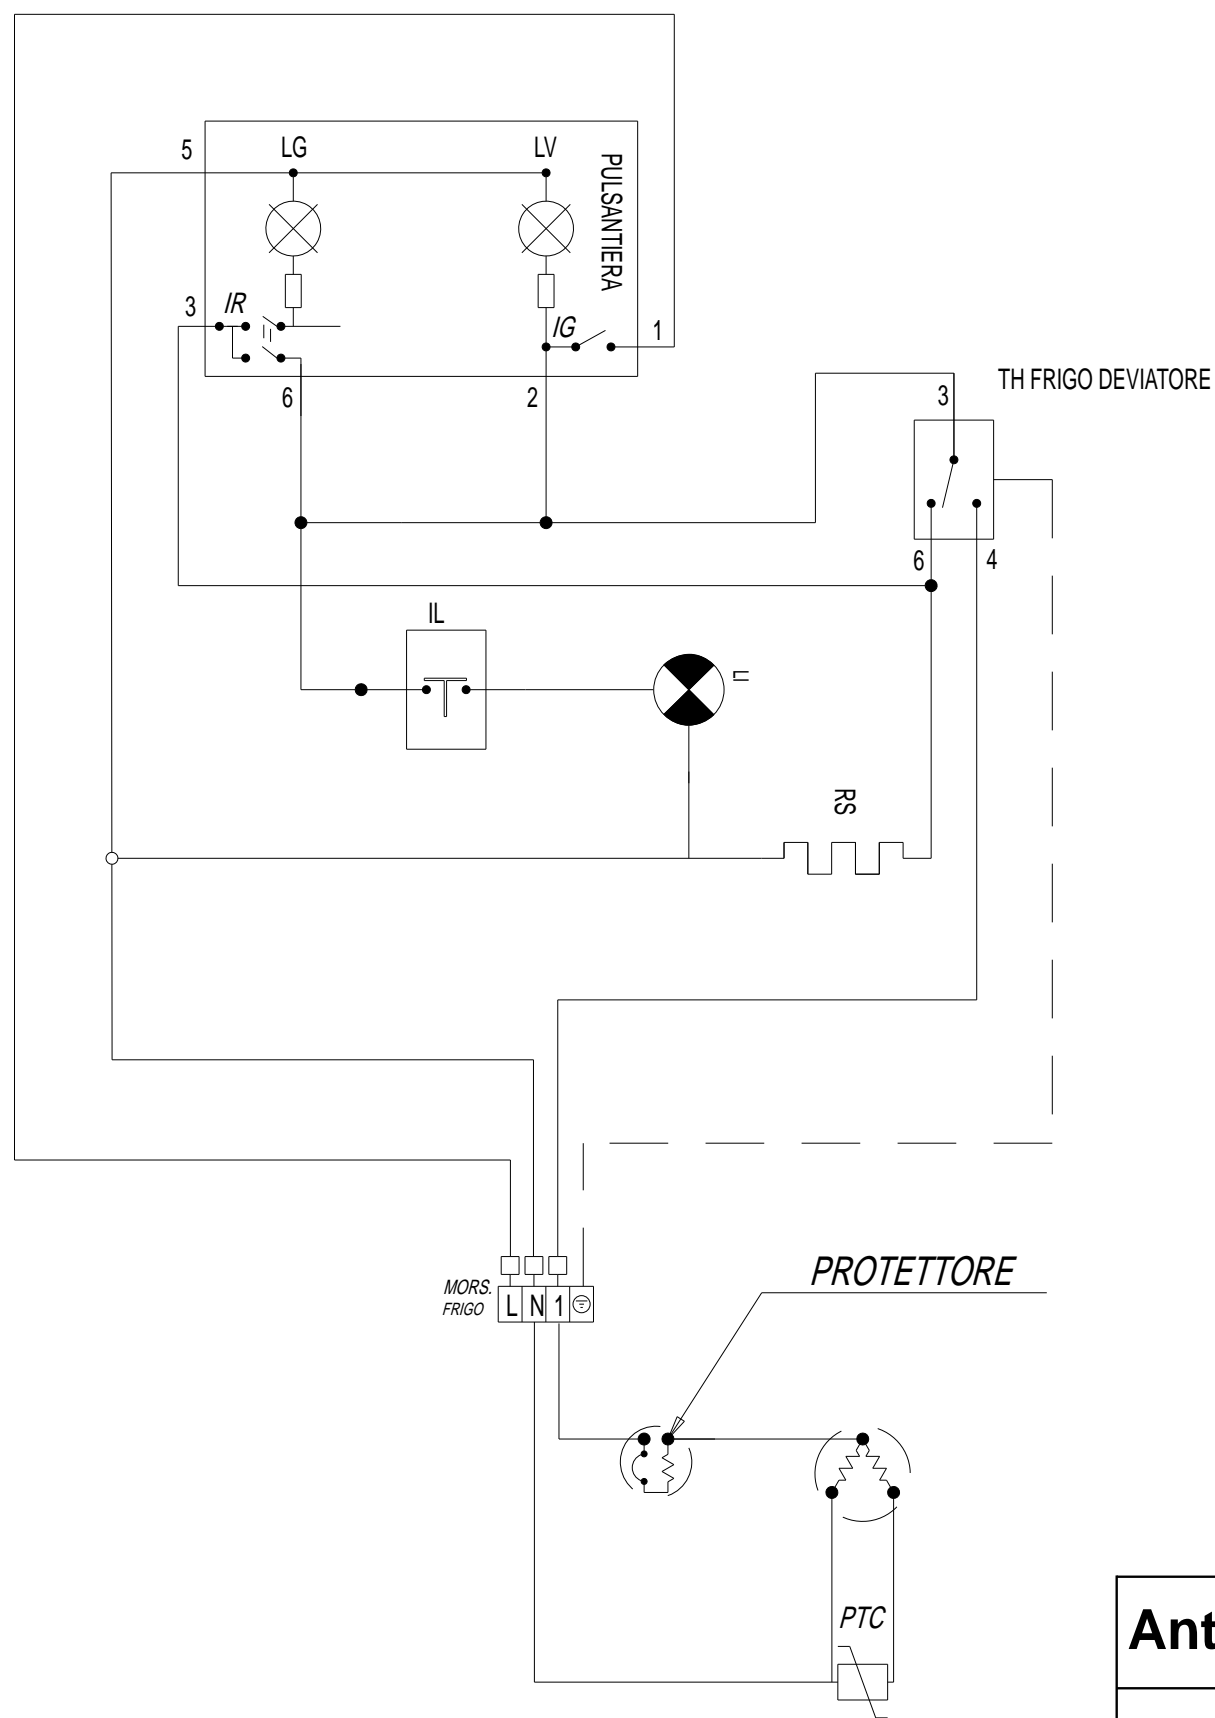

**SCHEMA ELETTRICO PER FRIGO COMBINATO GO 27 B CON PULSANTIERA
OFF-ON E PULSANTE DI SUPER SENZA SPIA ROSSA CON RESISTENZA
CON TERMOSTATO DEVIATORE**

Antonio Merloni spa			UFFICIO TECNICO - Loc. Colle di Nocera 06025 NOCERA UMBRA (PG) - Italy Tel. 0742/8201 - Telefax 0742/820548		Derivato 00000000
Denominazione SCHEMA ELETTRICO GO27B PULS. OFF-ON SUPER E TH DEVIAT. CON RESISTENZA			Disegnato M. Marchi	Controllato Francolini	Data 18-03-98
			Scala	N° C.T. 0000	Note mm
			Codice: 460602697		Disegno: E 0004700
A termine di legge ci riserviamo la proprietà di questo con divieto di uso e riproduzione					Progetto: 0000

N° Mod.	A
N° C.T.	B
Data	
Controllato	
Disegnato	
Posizione	C
Modifiche	D
	E
	F