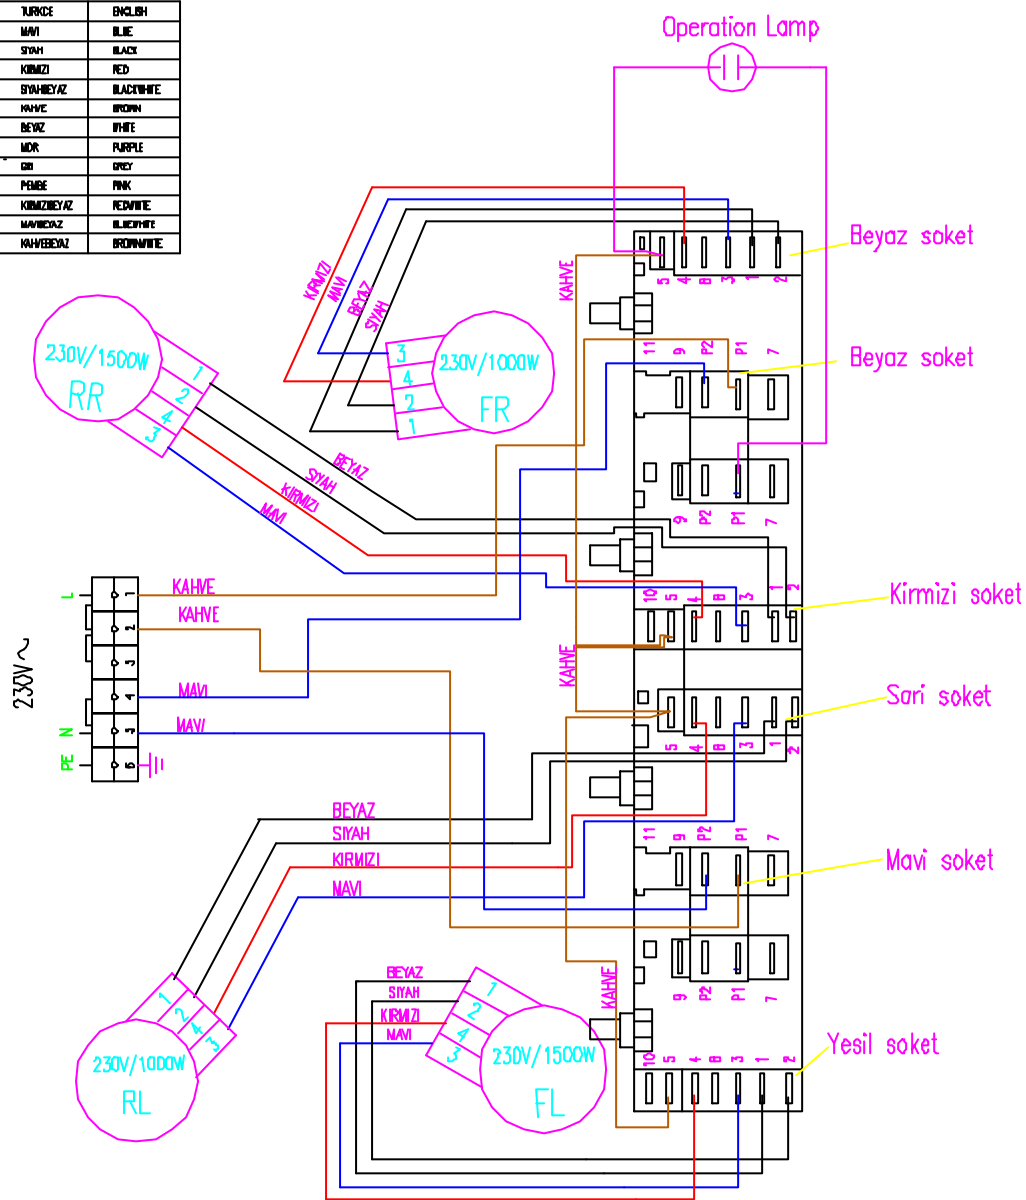

TURKCE	ENGLISH
MAVI	BLUE
SIYAH	BLACK
KIRMIZI	RED
SIYAHBEYAZ	BLACKWHITE
KAHVE	BROWN
BEYAZ	WHITE
MOR	PURPLE
GR	GREY
PENBE	PINK
KIRMIZIBEYAZ	REDWHITE
MAVIBEYAZ	BLUEWHITE
KAHVEBEYAZ	BROWNWHITE

Not: 32003143 kadlu grupta sar? yesil kablo klenensin PE ucuna bagli gonderilecektir.

GRUP KODU: 32003143			
GRUBU OLUSTURAN MALZEMELERIN LİSTESİ			
VESTEL KODU	TANIMI	ADET	TEMİN DURUMU
32001935	GE66YXXXX EMAYELI KABLO GRUBU	1	TEDARİKÇİ
32001510	SINYAL LAMBA GÖVDE 6MM 230V T12D	1	TEDARİKÇİ
32001855	DORTLU BLOK SALTER	1	EMANET
32001319	SIRA KLEMENS 32A 450V T110 BEKL3-6	1	EMANET