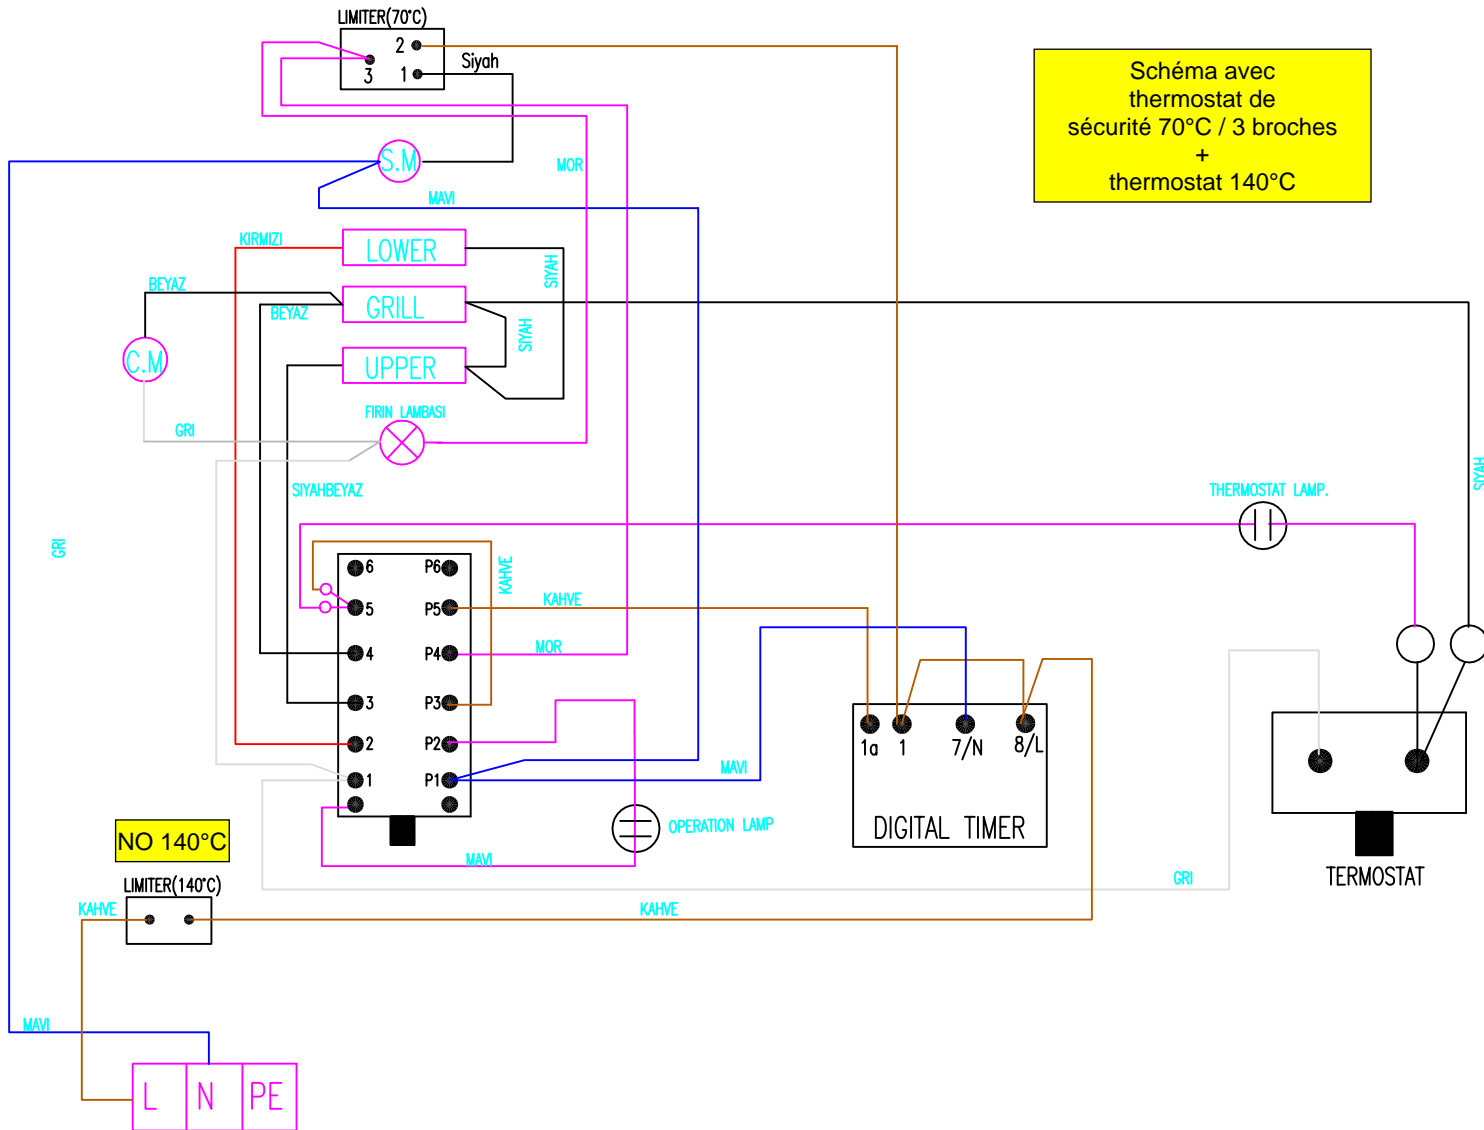

TURKCE	ENGLISH
MAVI	BLUE
SIYAH	BLACK
KIRMIZI	RED
SIYAHBEYAZ	BLACKWHITE
KAHVE	BROWN
BEYAZ	WHITE
MOR	PURPLE
GRI	GREY
PEMBE	PINK
KIRMIZIBEYAZ	REDWHITE
MAVIBEYAZ	BLUEWHITE
KAHVEBEYAZ	BROWNWHITE

Schéma avec thermostat de sécurité 70°C / 3 broches + thermostat 140°C

TURKCE	ENGLISH
MAVI	BLUE
SIYAH	BLACK
KIRMIZI	RED
SIYAHBEYAZ	BLACKWHITE
KAHVE	BROWN
BEYAZ	WHITE
MOR	PURPLE
GRI	GREY
PEMBE	PINK
KIRMIZIBEYAZ	REDWHITE
MAVIBEYAZ	BLUEWHITE
KAHVEBEYAZ	BROWNWHITE

Schéma
1 seul thermostat 140°C