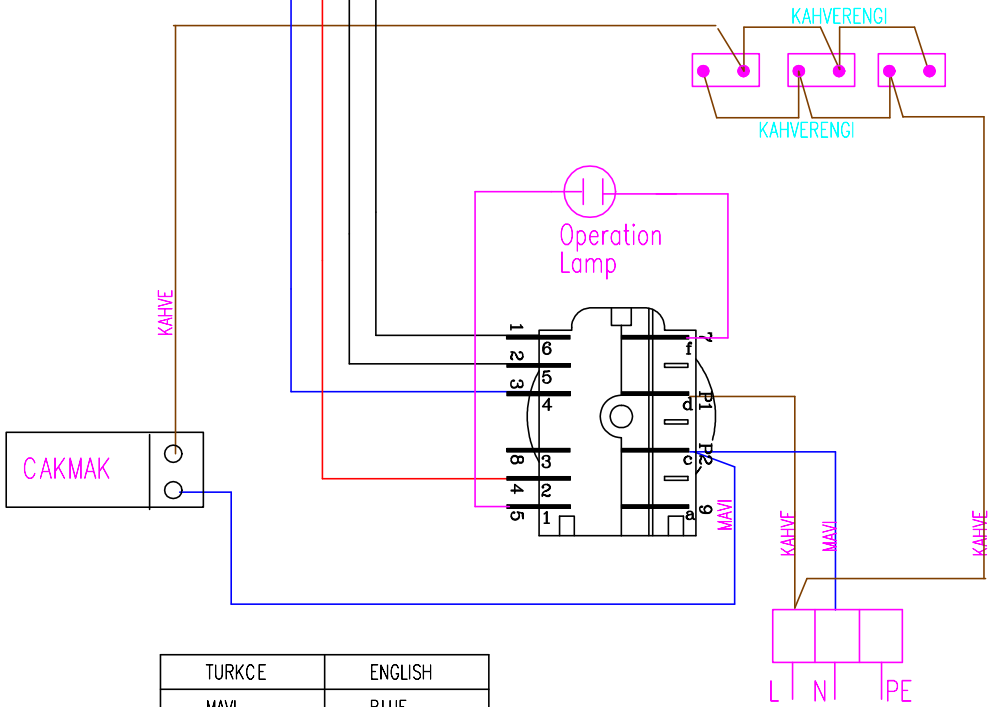

MICROSWITCH GRUBU

TURKCE	ENGLISH
MAVI	BLUE
SIYAH	BLACK
KIRMIZI	RED
SIYAHBEYAZ	BLACKWHITE
KAHVE	BROWN
BEYAZ	WHITE
MOR	PURPLE
GRI	GREY
PEMBE	PINK
KIRMIZIBEYAZ	REDWHITE
MAVIBEYAZ	BLUEWHITE
KAHVEBEYAZ	BROWNNWHITE

GRUP KODU: 32002077		
KOD	ADET	TEMİN
32001861	1	VESTEL
32002036	1	OZGUR
32001510	1	OZGUR