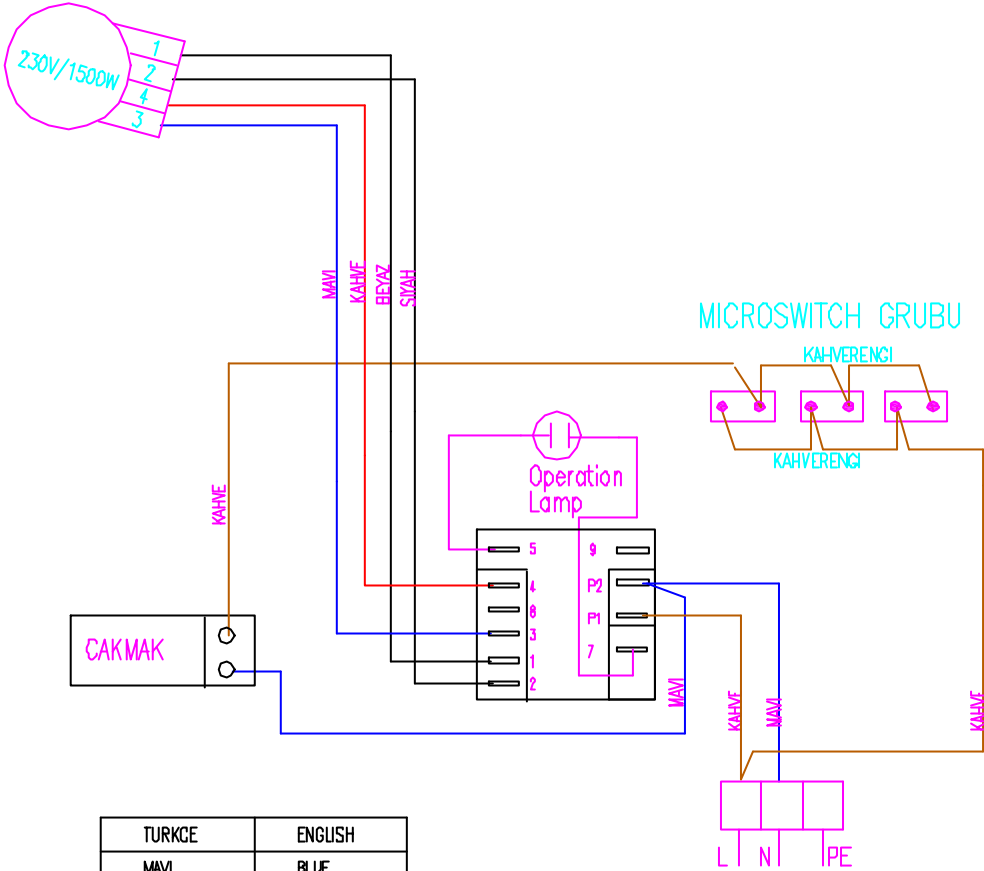

MICROSWITCH GRUBU

TURKCE	ENGLISH
MAVI	BLUE
SIYAH	BLACK
KIRMIZI	RED
SIYAHBEYAZ	BLACKWHITE
KAHVE	BROWN
BEYAZ	WHITE
MOR	PURPLE
GRI	GREY
PEMBE	PINK
KIRMIZIBEYAZ	REDWHITE
MAVIBEYAZ	BLUEWHITE
KAHVEBEYAZ	BROWNNWHITE

TURKCE	ENGLISH
MAVİ	BLUE
SIYAH	BLACK
KIRMIZI	RED
SIYAHBEYAZ	BLACKWHITE
KAHVE	BROWN
BEYAZ	WHITE
MOR	PURPLE
GRİ	GREY
PEMBE	PINK
KIRMIZIBEYAZ	REDWHITE
MAVİBEYAZ	BLUEWHITE
KAHVEBEYAZ	BROWNWHITE

GRUP KODU: 32002076		
KOD	ADET	TEMİN
32001861	1	VESTEL
32001860	1	OZGUR
32001510	1	OZGUR

GRUP KODU: 32002077		
KOD	ADET	TEMİN
32001861	1	VESTEL
32002036	1	OZGUR
32001510	1	OZGUR