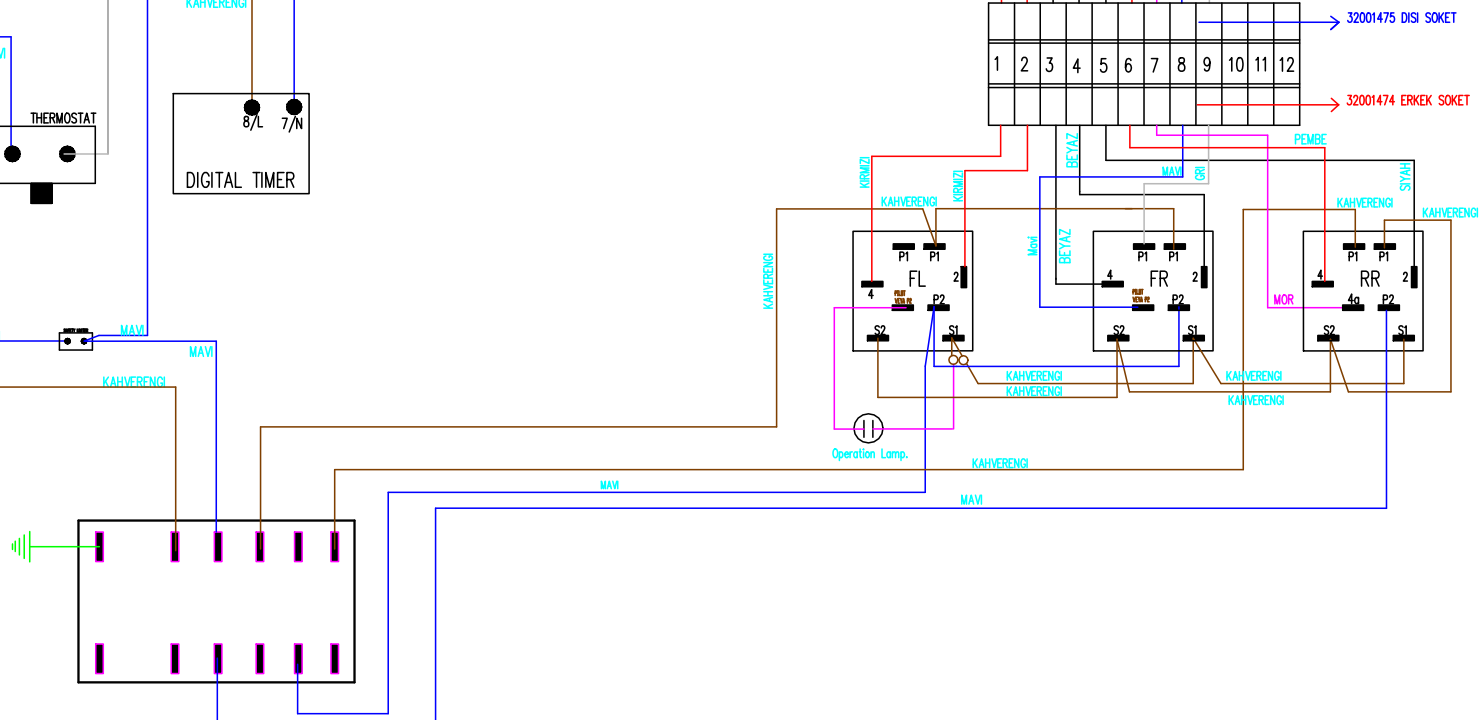

TURKCE	ENGLISH
MAVI	BLUE
SIYAH	BLACK
KIRMIZI	RED
SIYAHBEYAZ	BLACKWHITE
KAHVE	BROWN
BEYAZ	WHITE
MOR	PURPLE
GRI	GREY
PEMBE	PINK
KIRMIZIBEYAZ	REDWHITE
MAVIBEYAZ	BLUEWHITE
KAHVEBEYAZ	BROWNWHITE