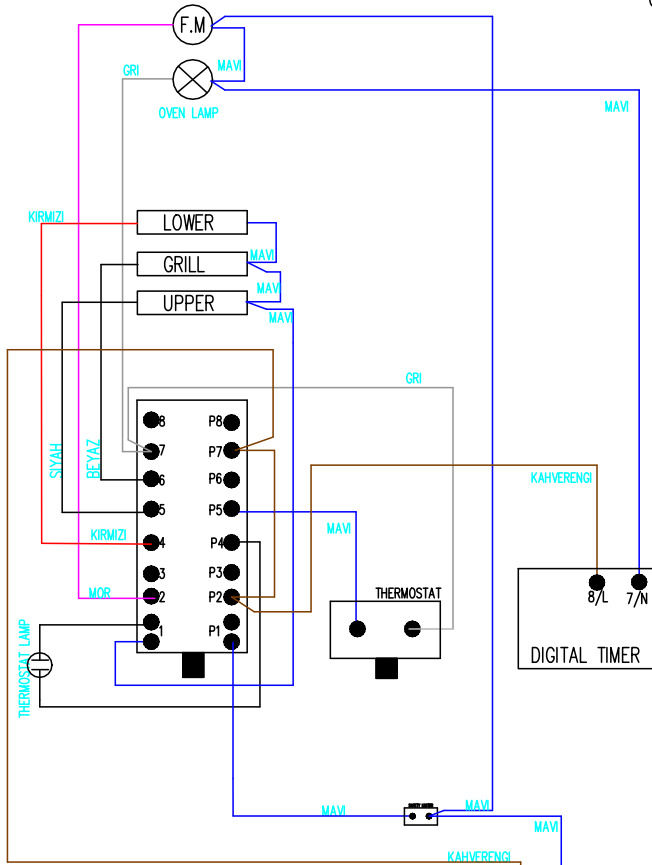

EIKA KAFA KULLANILDIGINDA BAGLANTI SEKLI