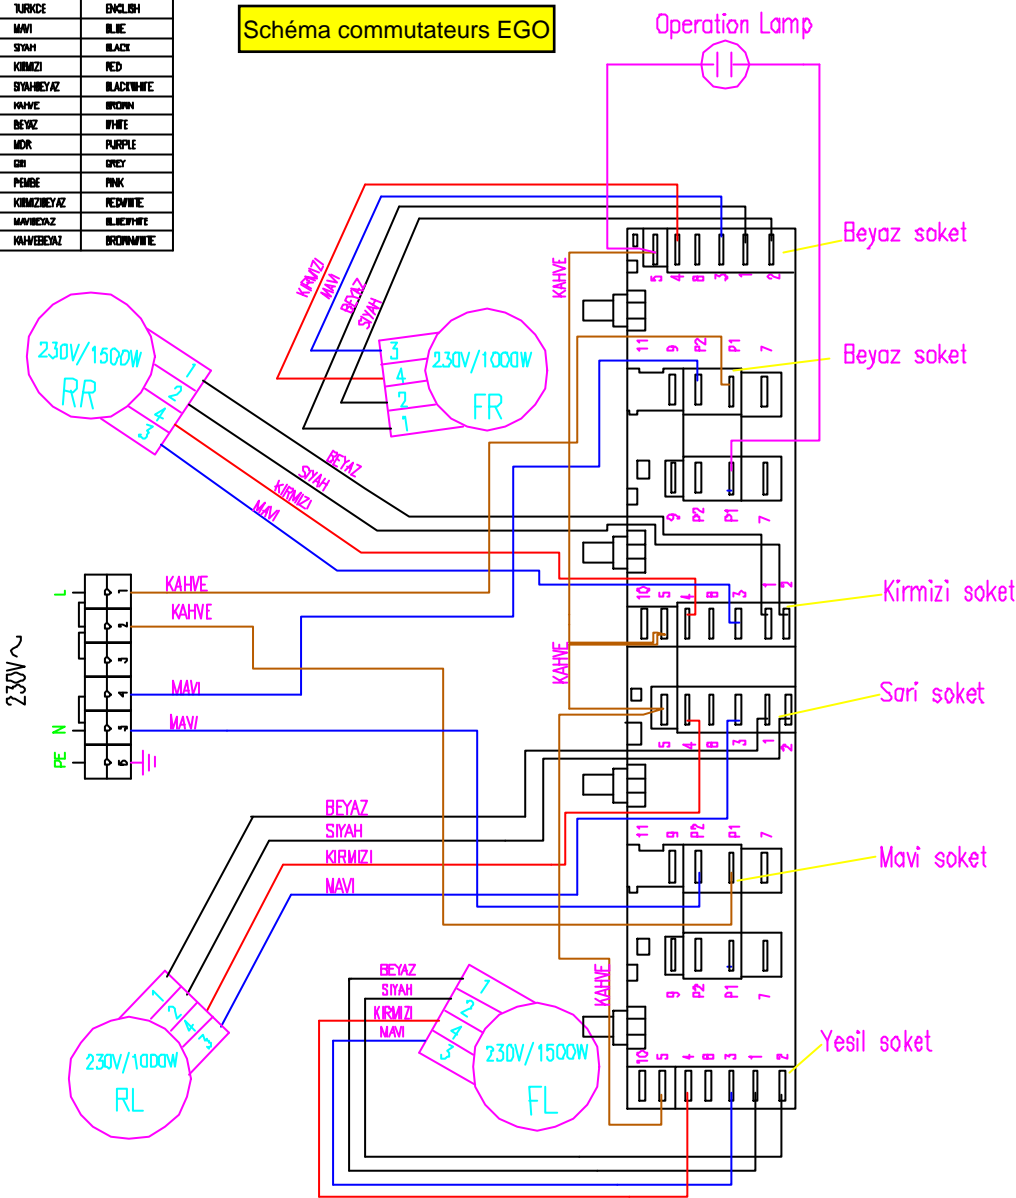

## Schéma commutateurs EGO

TURKCE	ENGLISH
MAM	BLUE
SIYAH	BLACK
KIRMIZI	RED
SIYAHBEYAZ	BLACK/WHITE
KAHVE	BROWN
BEYAZ	WHITE
MOR	PURPLE
GRI	GREY
Pembe	PINK
KIRMIZIBEYAZ	RED/WHITE
MAVIBEYAZ	BLUE/WHITE
KAHVEBEYAZ	BROWN/WHITE

## Schéma commutateurs GOTTAK

Operation Lamp