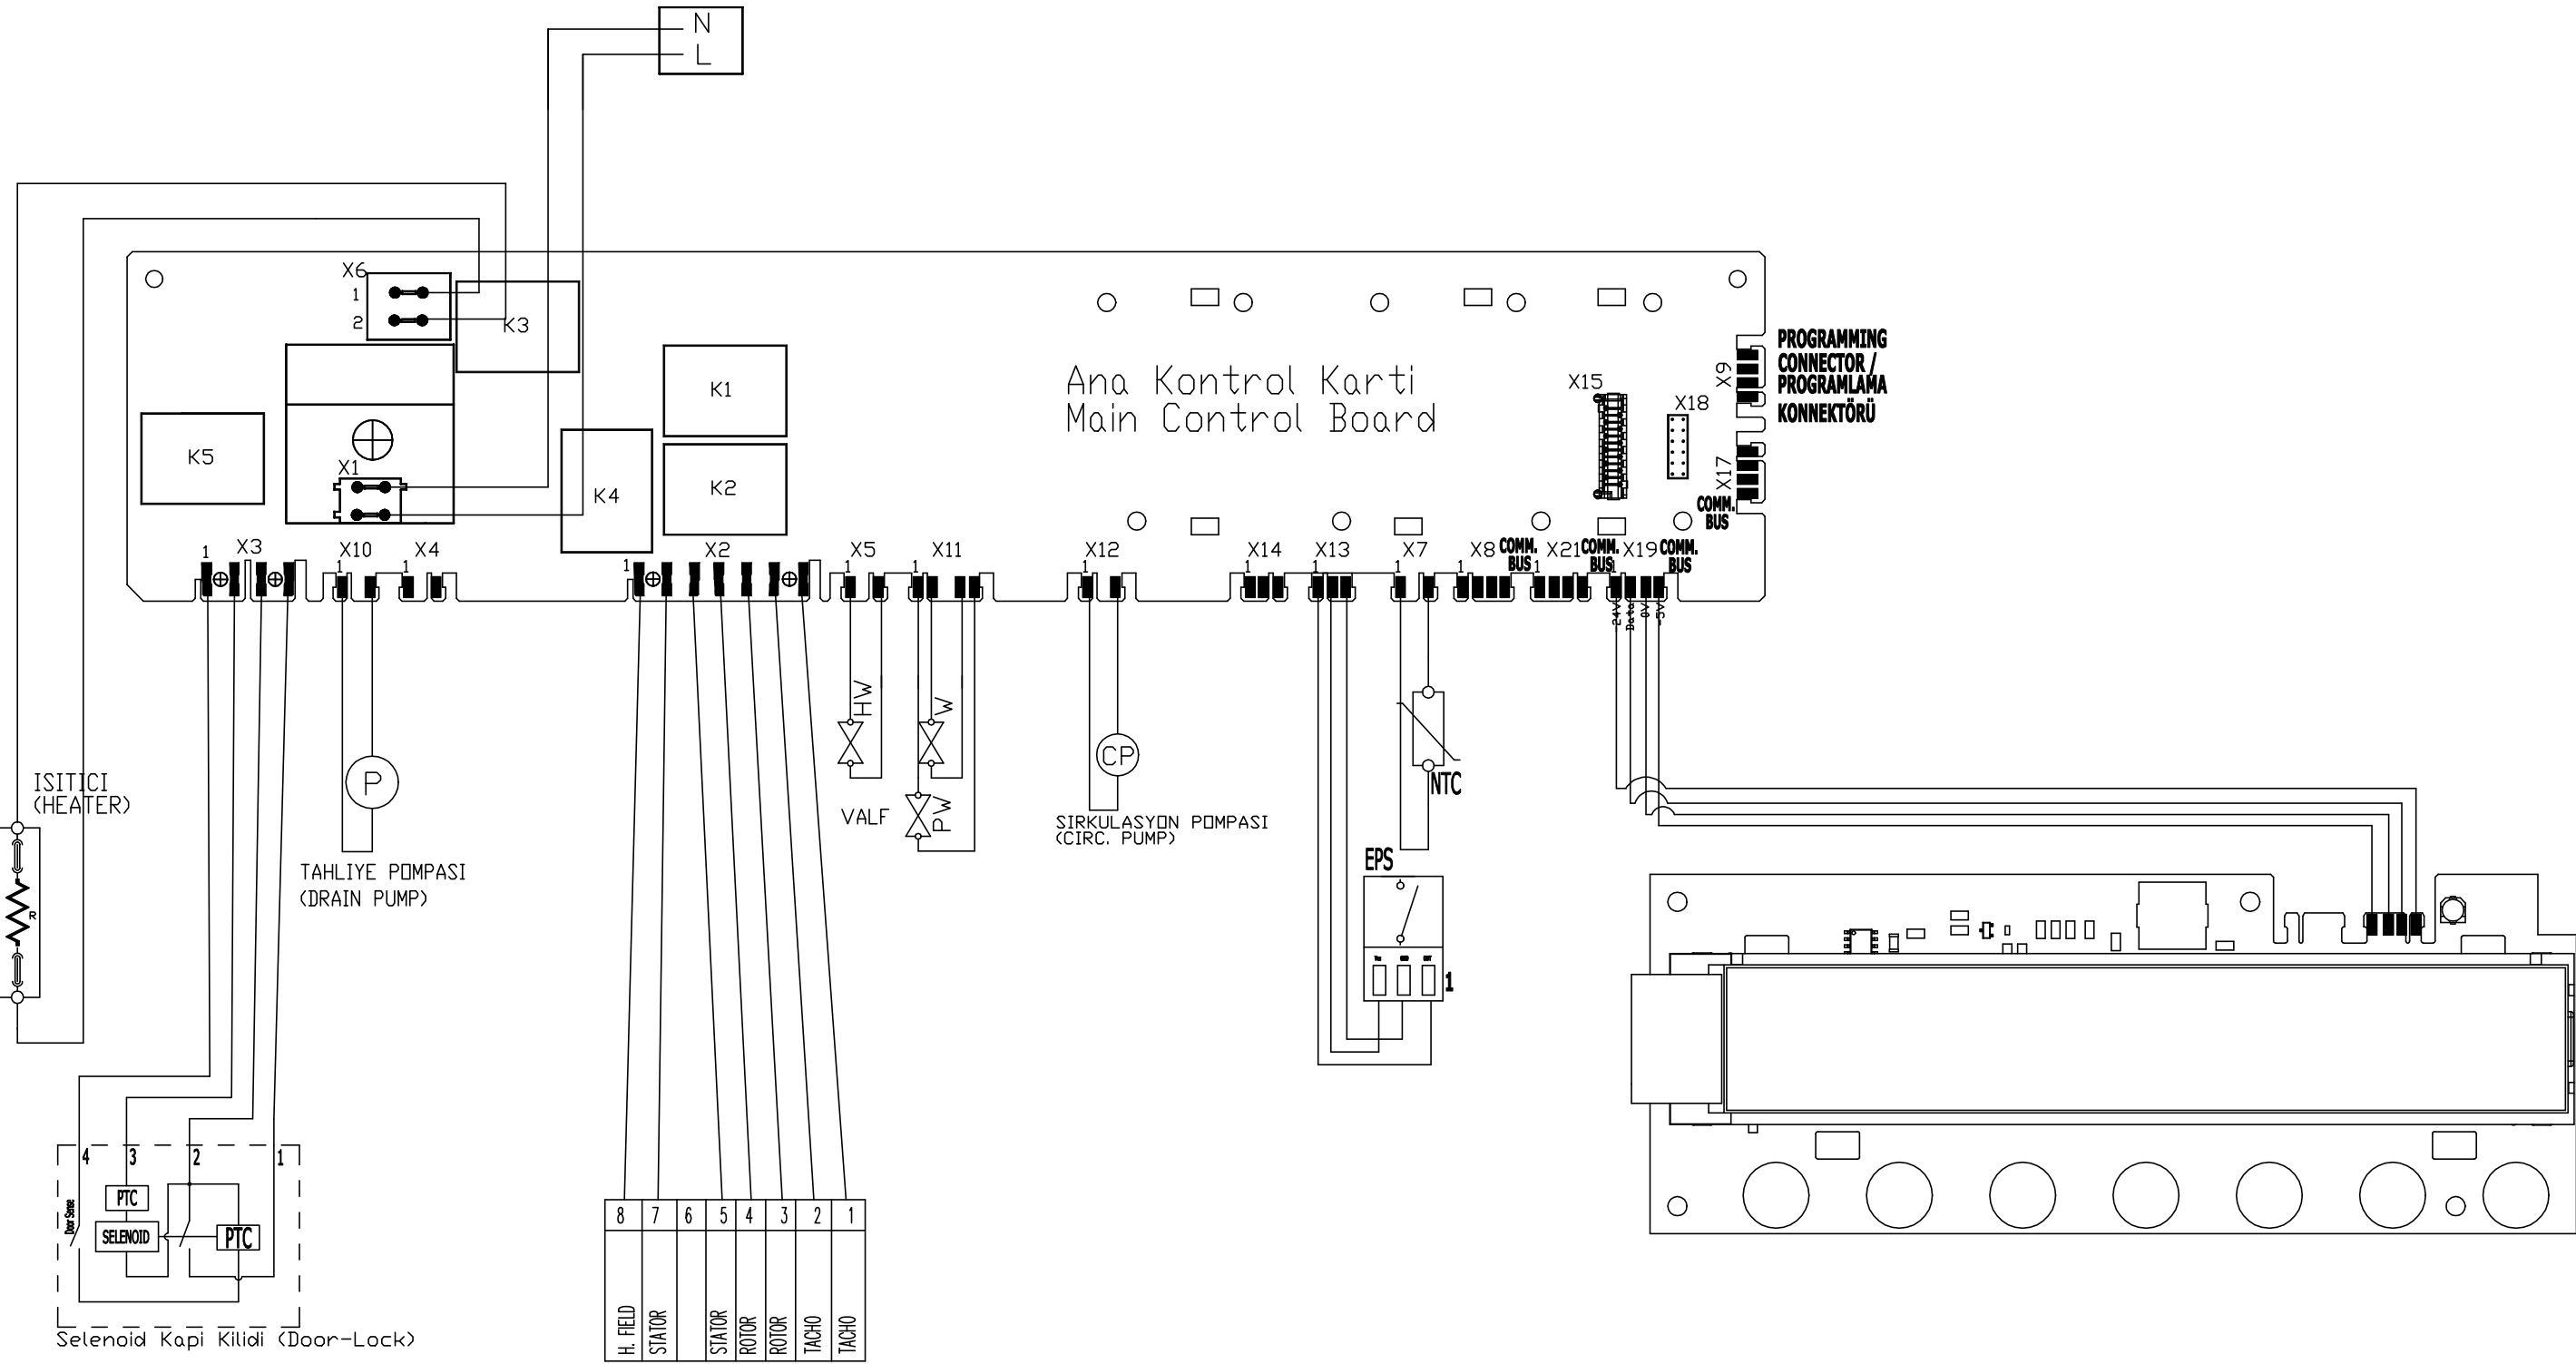

Ana Kontrol Kartı Main Control Board

PROGRAMMING
CONNECTOR /
PROGRAMLAMA
KONNEKTÖRÜ

8	7	6	5	4	3	2	1
H. FIELD	STATOR	STATOR	ROTOR	ROTOR	TACHO	TACHO	

AC MOTOR

ISITICI
(HEATER)

TAHLIYE POMPASI
(DRAIN PUMP)

SIRKULASYON POMPASI
(CIRC. PUMP)

Selenoid Kapi Kilidi (Door-Lock)