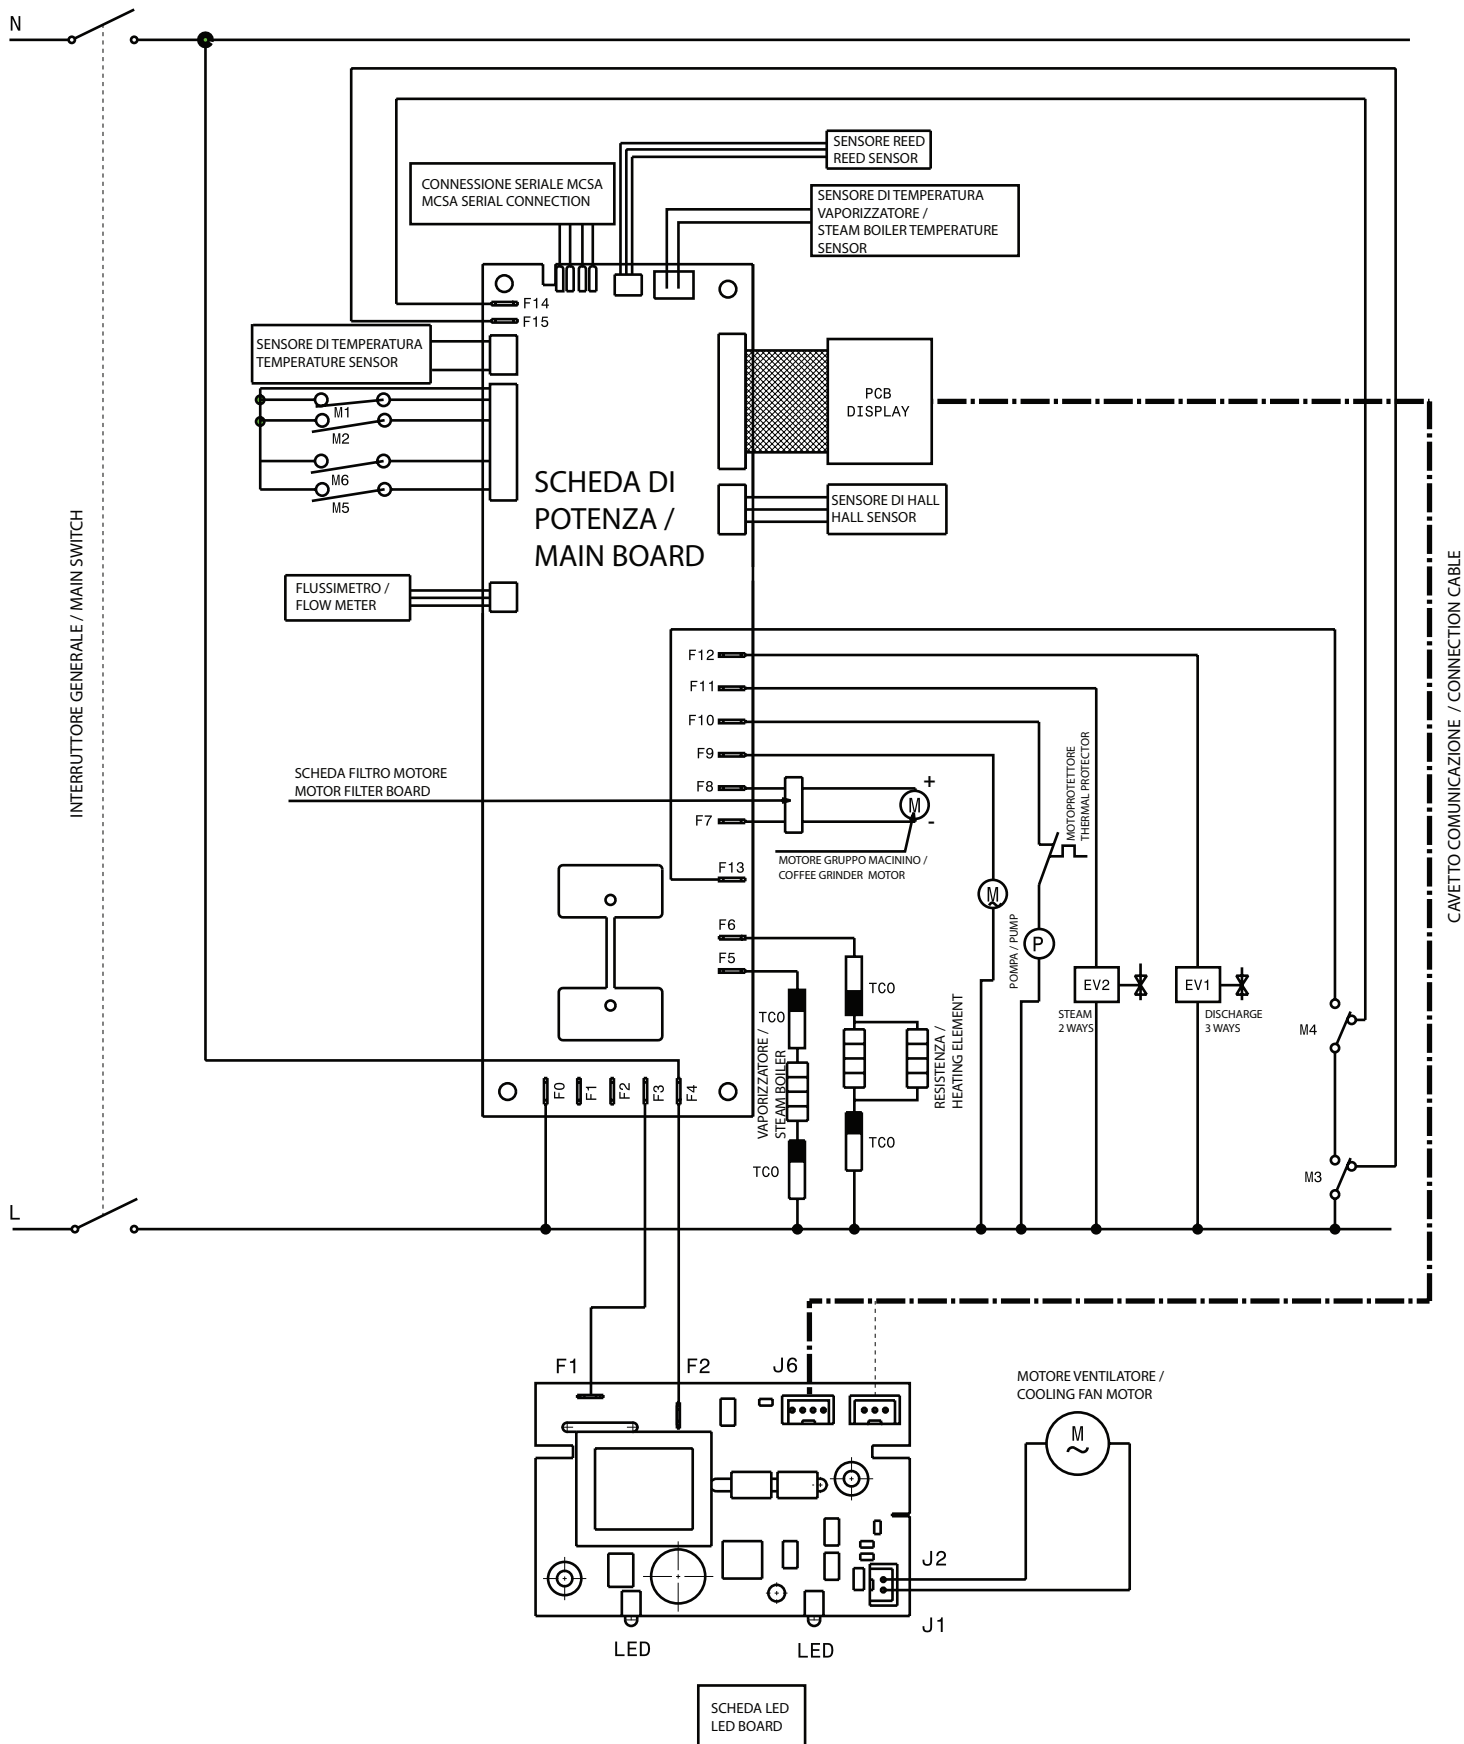

SCHEMA ELETTRICO / ELECTRICAL WIRING

CAVETTO COMUNICAZIONE / CONNECTION CABLE

LEGENDA MICRO / MICROSWITCHES	
M1	INFUSORE ALTO / INFUSER TOP POSITION
M2	INFUSORE BASSO / INFUSER BOTTOM POSITION
M3	CASSETTO FONDI / COFFEE GROUND CONTAINER
M4	PORTINA SERVICE / SERVICE DOOR

SCHEMA IDRAULICO / WATER CIRCUIT