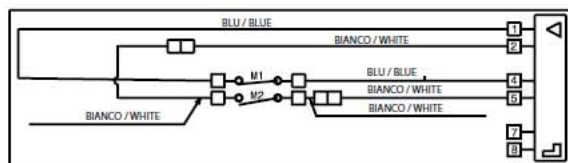

SCHEMA ELETTRICO / ELECTRICAL WIRING

CAVETTO COMUNICAZIONE / CONNECTION CABLE

LEGENDA MICRO / MICROSWITCHES	
M1	INFUSORE ALTO / INFUSER TOP POSITION
M2	INFUSORE BASSO / INFUSER BOTTOM POSITION
M3	CASSETTO FONDI / COFFEE GROUND CONTAINER
M4	PORTINA SERVICE / SERVICE DOOR