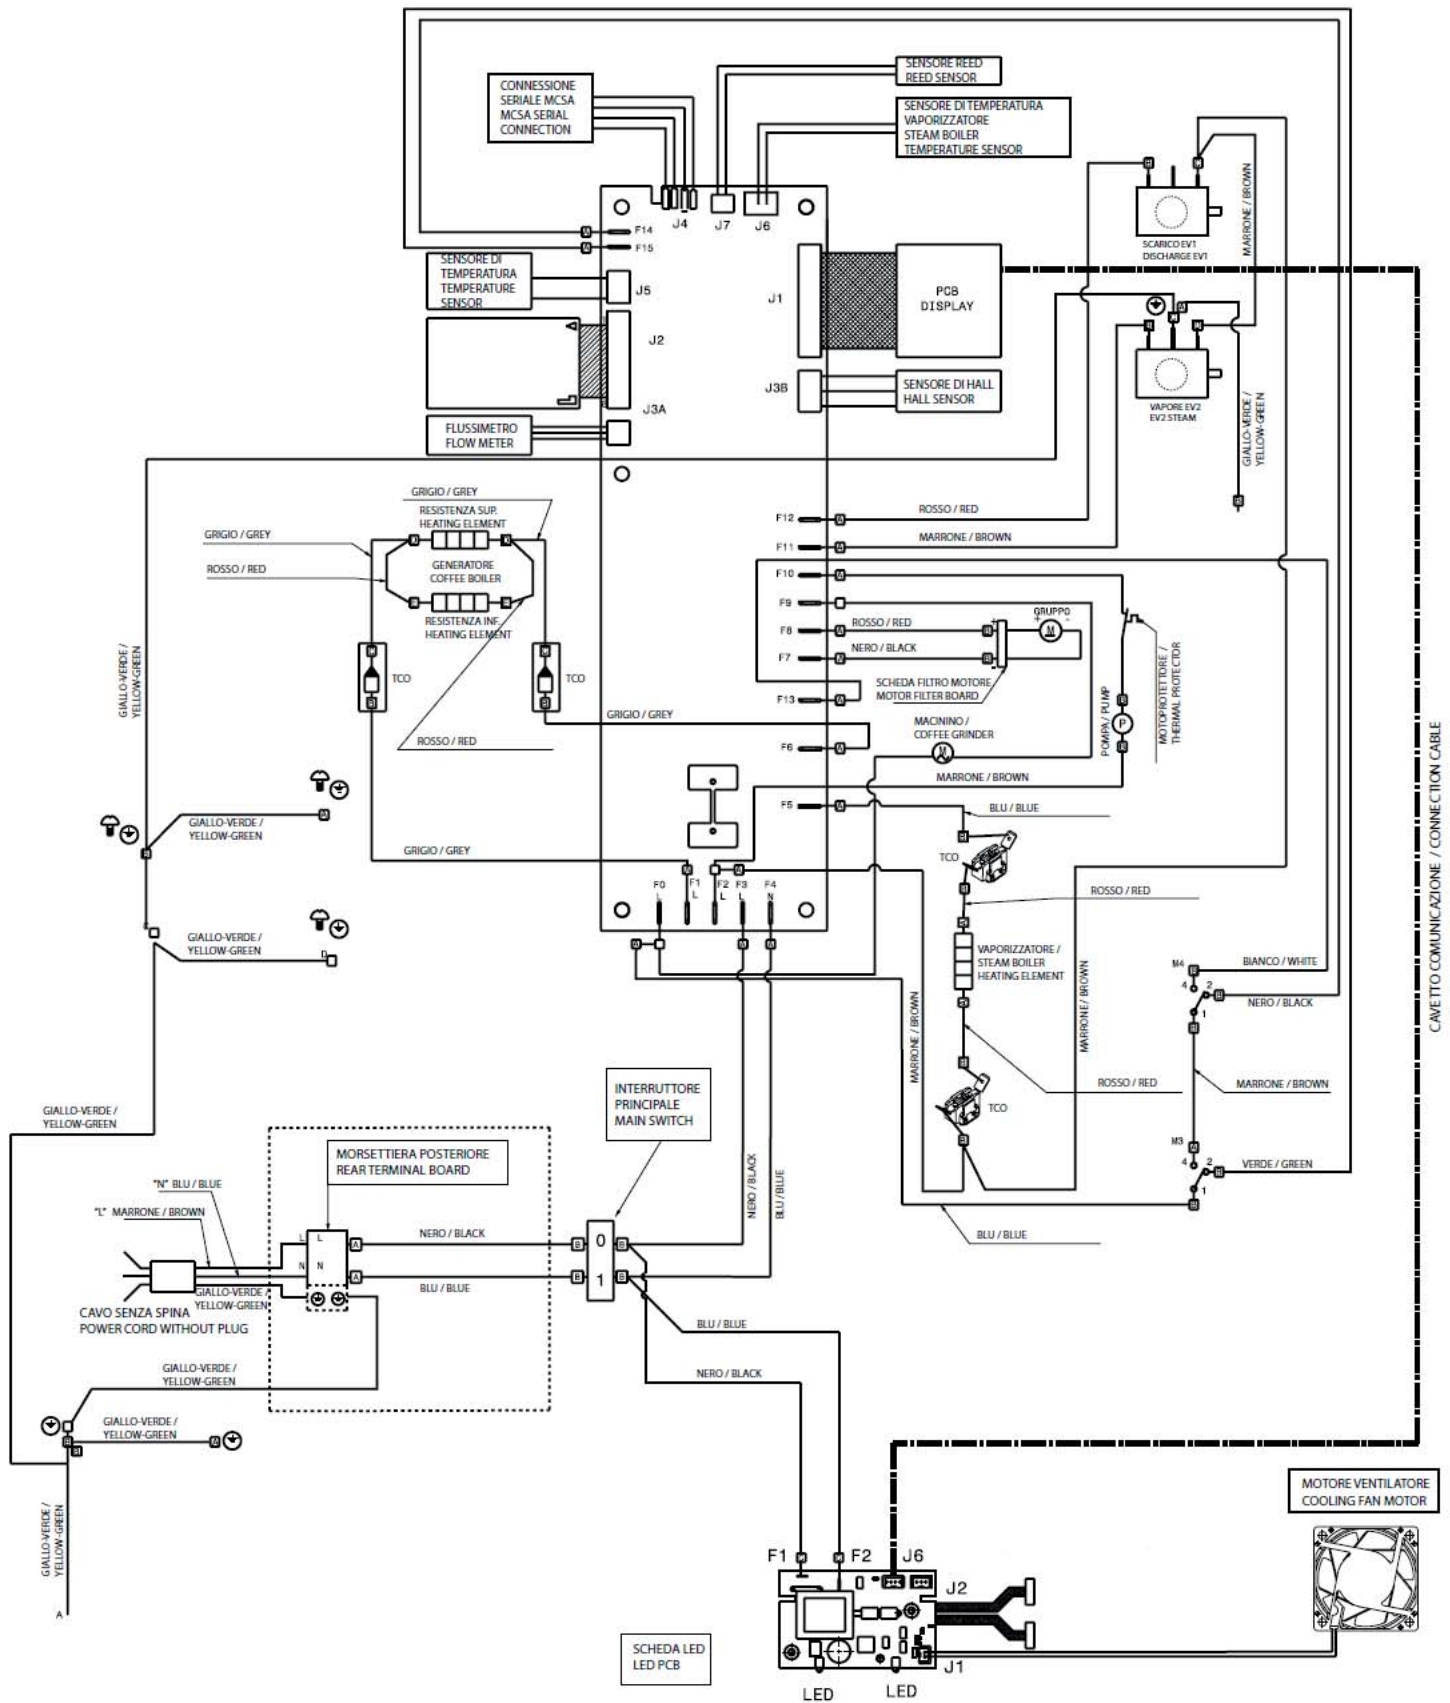

SCHEMA ELETTRICO / ELECTRICAL WIRING

CAVETTO COMUNICAZIONE / CONNECTION CABLE

LEGENDA MICRO / MICROSWITCHES	
M1	INFUSORE ALTO / INFUSER TOP POSITION
M2	INFUSORE BASSO / INFUSER BOTTOM POSITION
M3	CASSETTO FONDI / COFFEE GROUND CONTAINER
M4	PORTINA SERVICE / SERVICE DOOR

SCHEMA IDRAULICO / WATER CIRCUIT