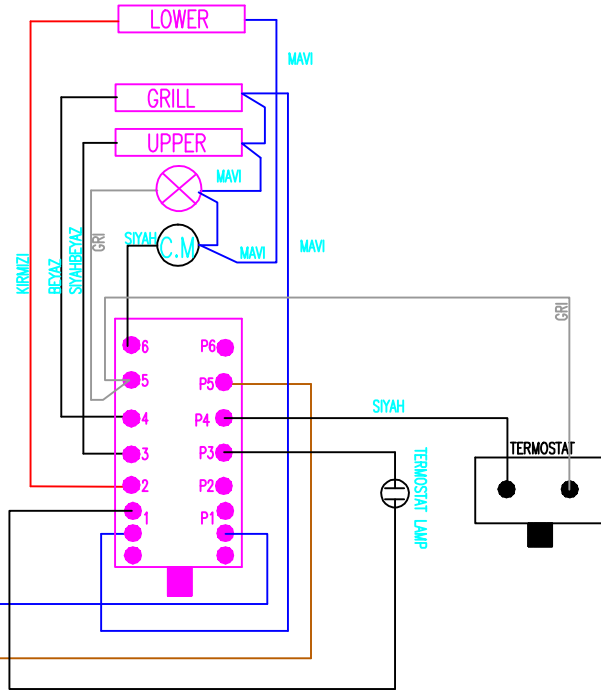

TURKCE	ENGLISH
MAVI	BLUE
SIYAH	BLACK
KIRMIZI	RED
SIYAHBEYAZ	BLACKWHITE
KAHVE	BROWN
BEYAZ	WHITE
MOR	PURPLE
GRI	GREY
PEMBE	PINK
KIRMIZIBEYAZ	REDWHITE
MAVIBEYAZ	BLUEWHITE
KAHVEBEYAZ	BROWNWHITE

TERMINAL BOX

KAHVERENGI

TERMINAL BOX

TURKCE	ENGLISH
MAVI	BLUE
SIYAH	BLACK
KIRMIZI	RED
SIYAHBEYAZ	BLACKWHITE
KAHVE	BROWN
BEYAZ	WHITE
MOR	PURPLE
GRI	GREY
PEMBE	PINK
KIRMIZIBEYAZ	REDWHITE
MAVIBEYAZ	BLUEWHITE
KAHVEBEYAZ	BROWNWHITE