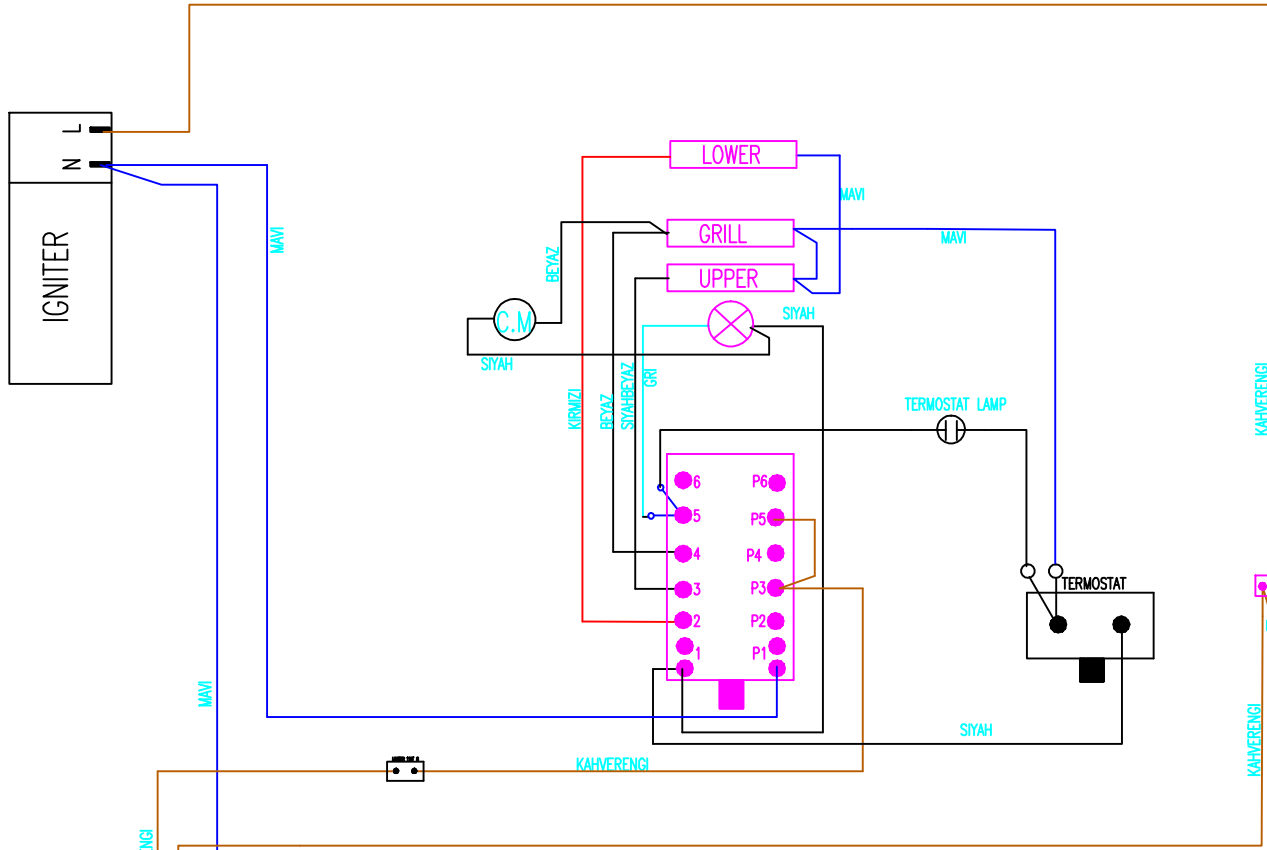

TURKCE	ENGLISH
MAVI	BLUE
SIYAH	BLACK
KIRMIZI	RED
SIYAHBEYAZ	BLACKWHITE
KAHVE	BROWN
BEYAZ	WHITE
MOR	PURPLE
GRI	GREY
PEMBE	PINK
KIRMIZIBEYAZ	REDWHITE
MAVIBEYAZ	BLUEWHITE
KAHVEBEYAZ	BROWNWHITE

TERMINAL BOX

KAHVERENGI

TERMINAL BOX

TURKCE	ENGLISH
MAVI	BLUE
SIYAH	BLACK
KIRMIZI	RED
SIYAHBEYAZ	BLACKWHITE
KAHVE	BROWN
BEYAZ	WHITE
MOR	PURPLE
GRI	GREY
PEMBE	PINK
KIRMIZIBEYAZ	REDWHITE
MAVIBEYAZ	BLUEWHITE
KAHVEBEYAZ	BROWNWHITE