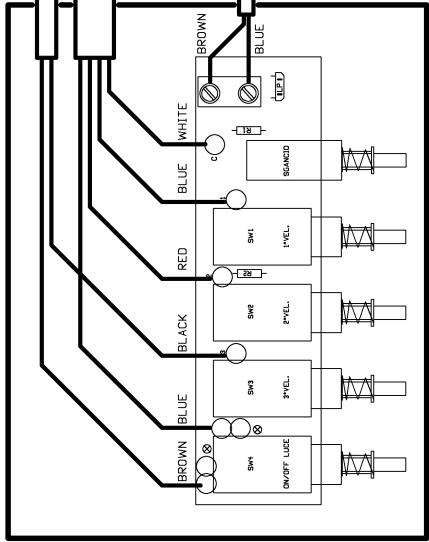

LAMPADE MAX 40W+40W

SCATOLA COMANDI

MOTORE 3 VELOCITA'