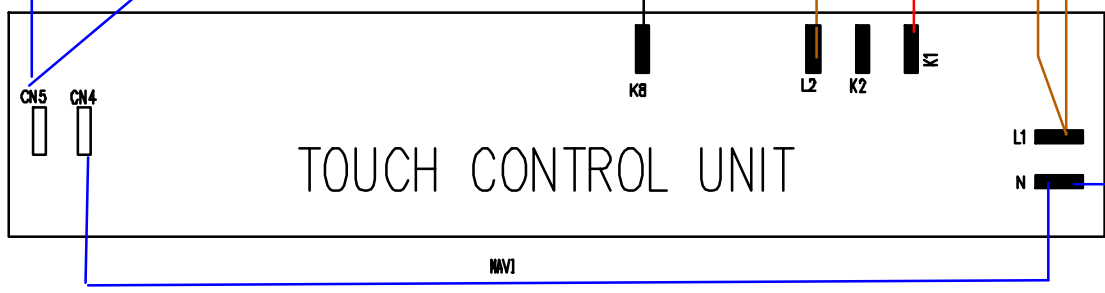

KAHVERENGI

MAVI

230V 1800W
FL

230V 1200W
FR

KIRMIZI

MAVI

SIYAH

KAHVERENGI

MAVI