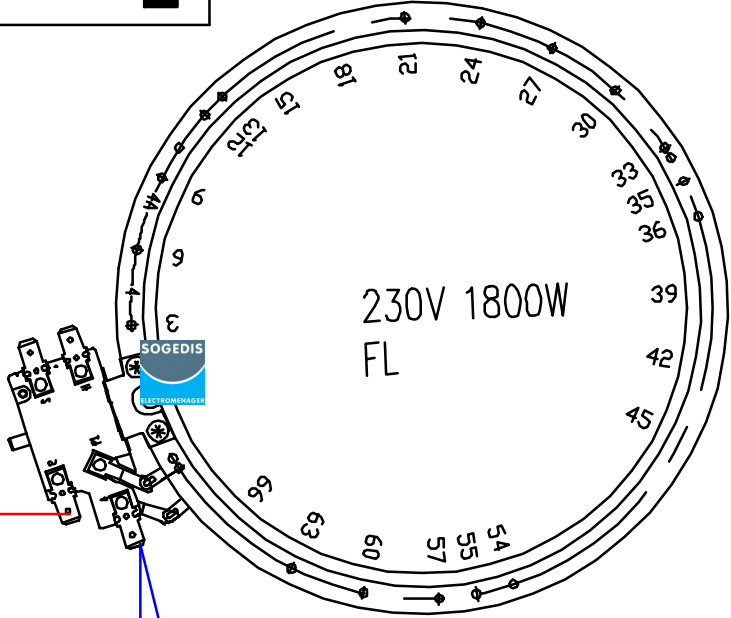

KAHVERENGI

MVI

MVI