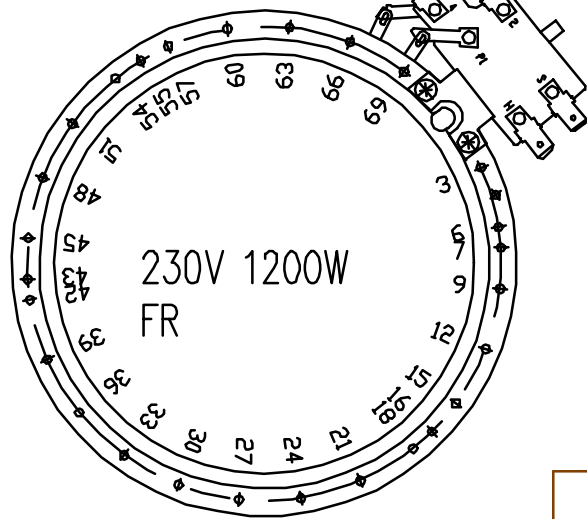

BEYAZ

KAHVERENGI