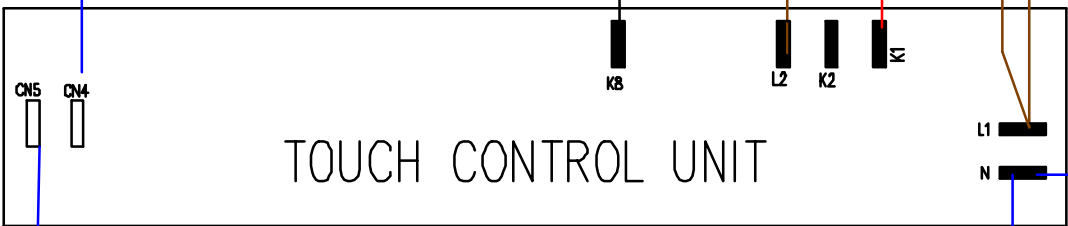

TERMINAL BOX

KAHVERENGI

MVI

MVI

BEYAZ

KAHVERENGI

MVI

TURKCE	ENGLISH
MAVI	BLUE
SIYAH	BLACK
KIRMIZI	RED
SIYAHBEYAZ	BLACKWHITE
KAHVE	BROWN
BEYAZ	WHITE
MOR	PURPLE
GRİ	GREY
PEMBE	PINK
KIRMIZIBEYAZ	REDWHITE
MAVIBEYAZ	BLUEWHITE
KAHVEBEYAZ	BROWNWHITE