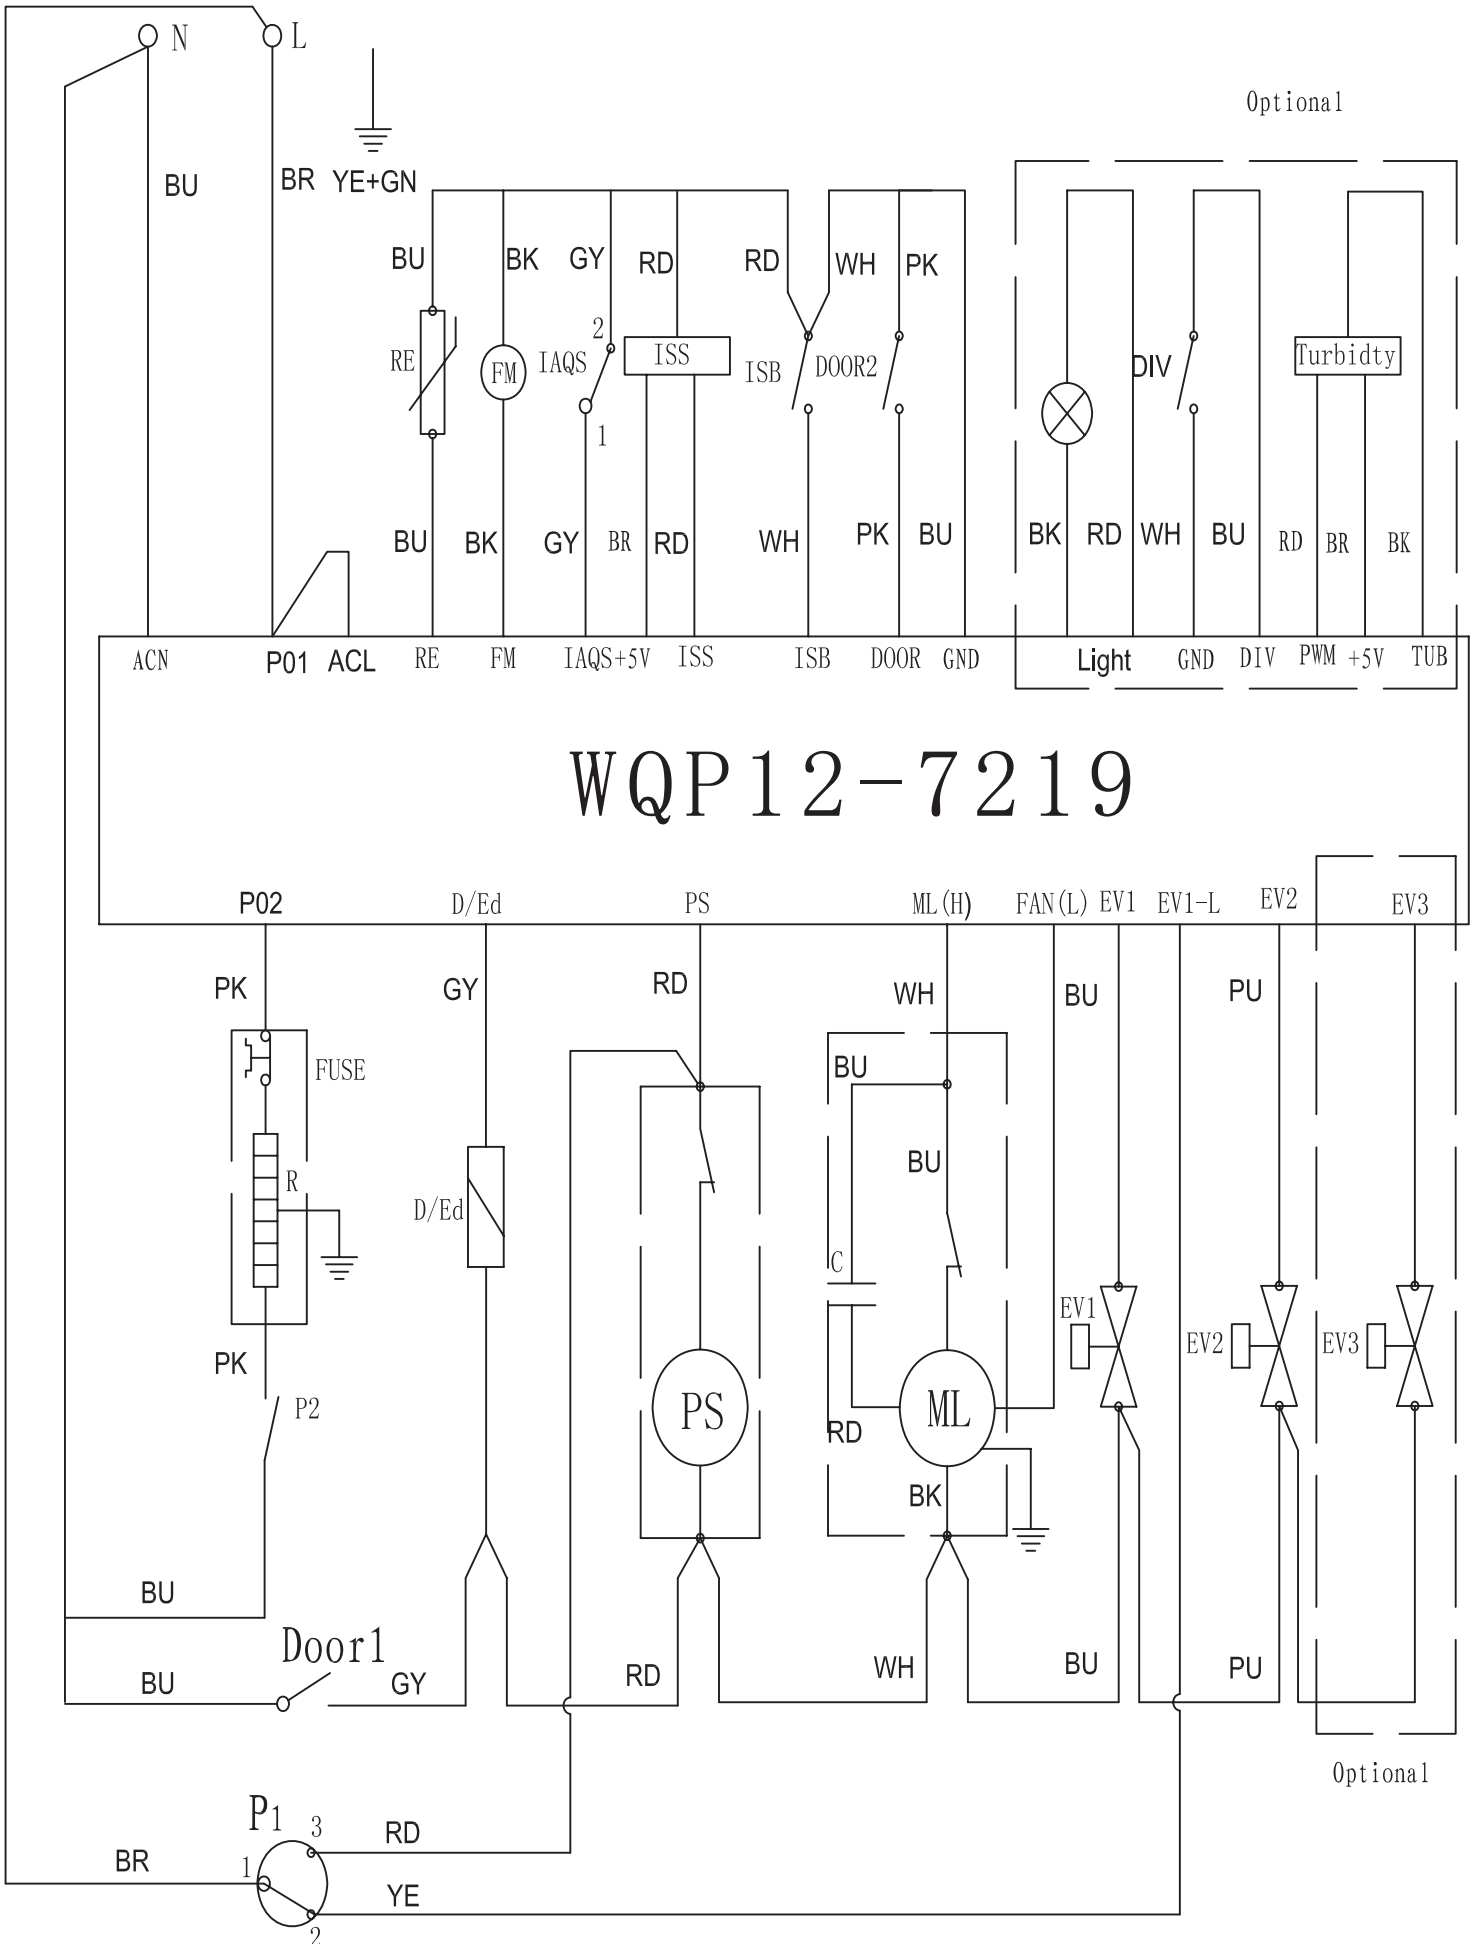

220-240V/50HZ

WQP12-7219