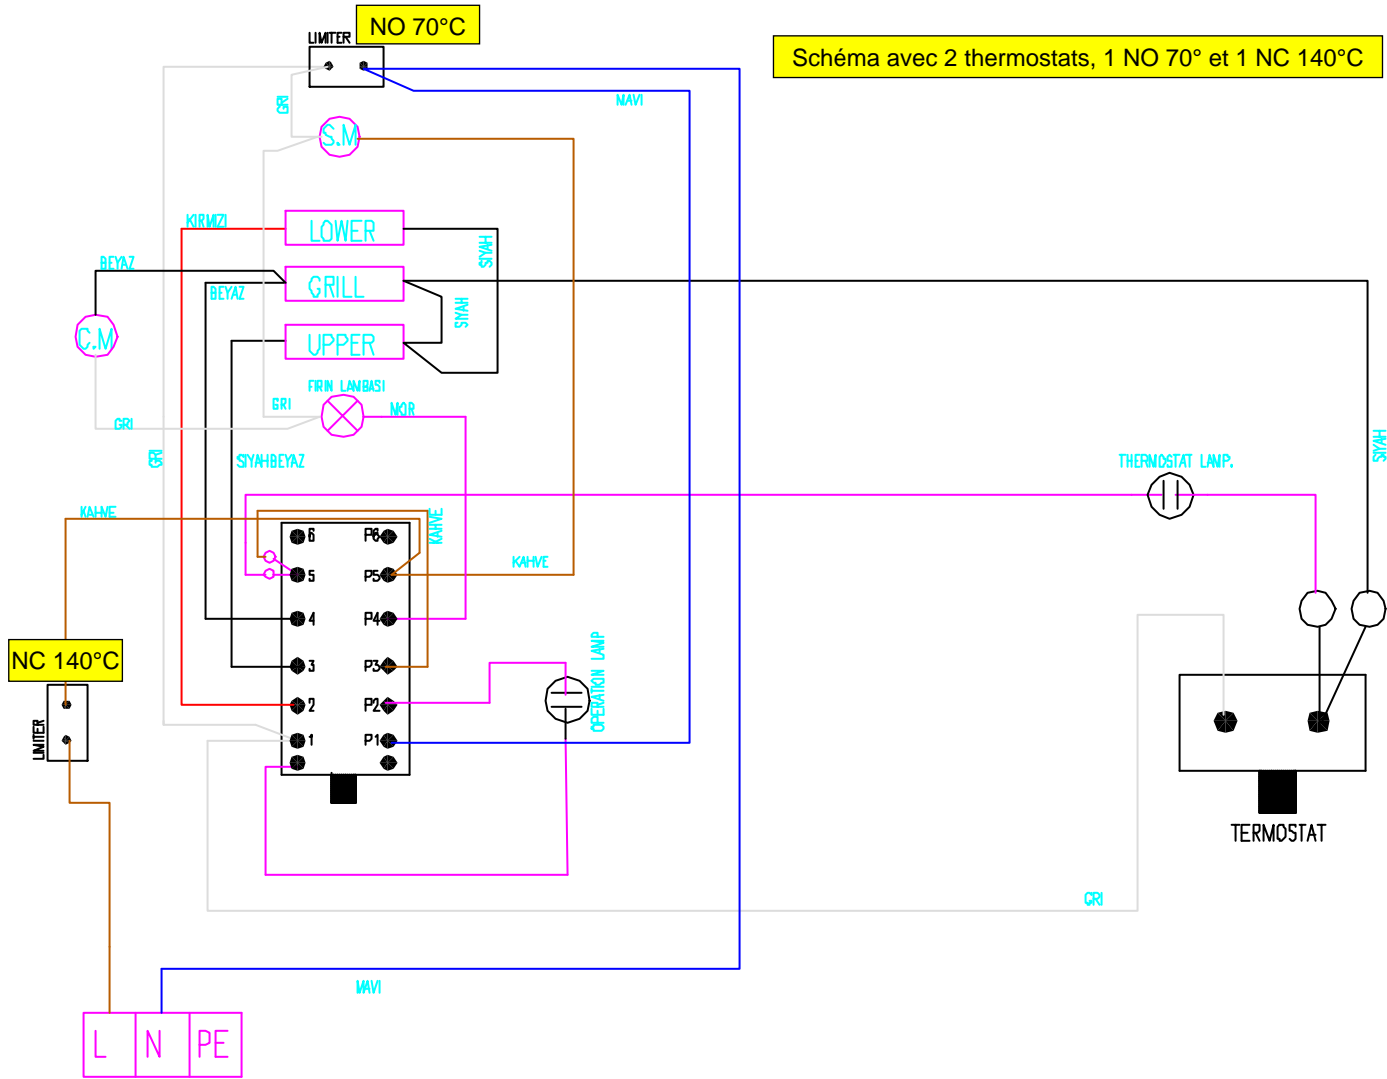

Schéma avec 2 thermostats, 1 NO 70° et 1 NC 140°C

TURKCE	ENGLISH
MAVI	BLUE
SIYAH	BLACK
KIRMIZI	RED
SIYAHBEYAZ	BLACKWHITE
KAHVE	BROWN
BEYAZ	WHITE
MOR	PURPLE
GRI	GREY
PEMBE	PINK
KIRMIZIBEYAZ	REDWHITE
MAVIBEYAZ	BLUEWHITE
KAHVEBEYAZ	BROWNWHITE

SCHEMA avec 1 Thermostat NC 140°C

TURKCE	ENGLISH
MAVI	BLUE
SIYAH	BLACK
KIRMIZI	RED
SIYAHBEYAZ	BLACKWHITE
KAHVE	BROWN
BEYAZ	WHITE
MOR	PURPLE
GRI	GREY
PEMBE	PINK
KIRMIZIBEYAZ	REDWHITE
MAVIBEYAZ	BLUEWHITE
KAHVEBEYAZ	BROWNWHITE