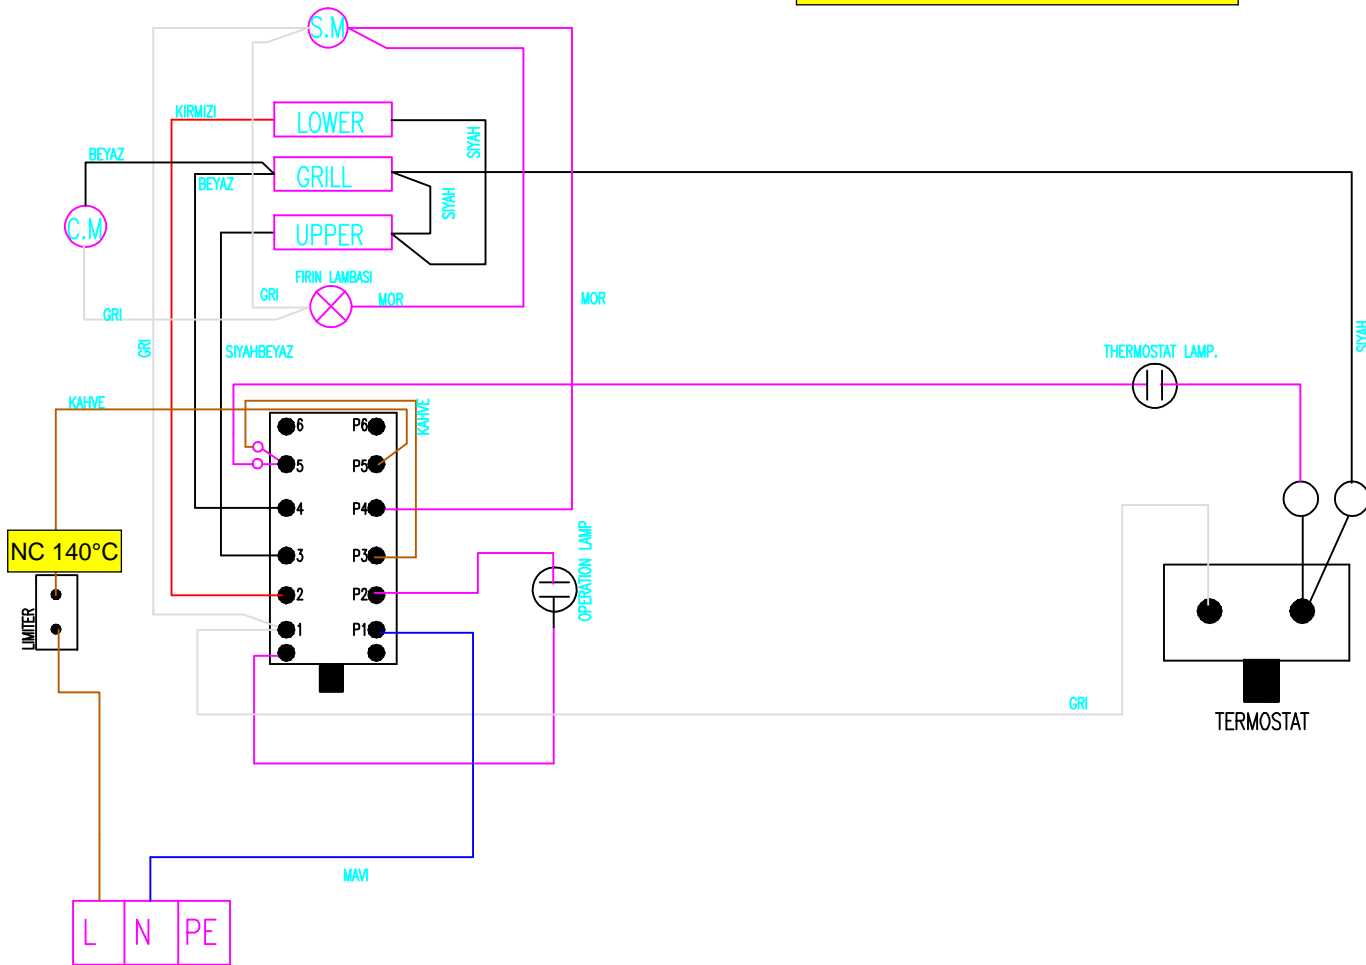

Schéma avec 2 thermostats, 1 NO 70° et 1 NC 140°C

TURKCE	ENGLISH
MAVI	BLUE
SIYAH	BLACK
KIRMIZI	RED
SIYAHBEYAZ	BLACKWHITE
KAHVE	BROWN
BEYAZ	WHITE
MOR	PURPLE
GRI	GREY
PEMBE	PINK
KIRMIZIBEYAZ	REDWHITE
MAVIBEYAZ	BLUEWHITE
KAHVEBEYAZ	BROWNWHITE

SCHEMA avec 1 Thermostat NC 140°C

TURKCE	ENGLISH
MAVI	BLUE
SIYAH	BLACK
KIRMIZI	RED
SIYAHBEYAZ	BLACKWHITE
KAHVE	BROWN
BEYAZ	WHITE
MOR	PURPLE
GRI	GREY
PEMBE	PINK
KIRMIZIBEYAZ	REDWHITE
MAVIBEYAZ	BLUEWHITE
KAHVEBEYAZ	BROWNWHITE